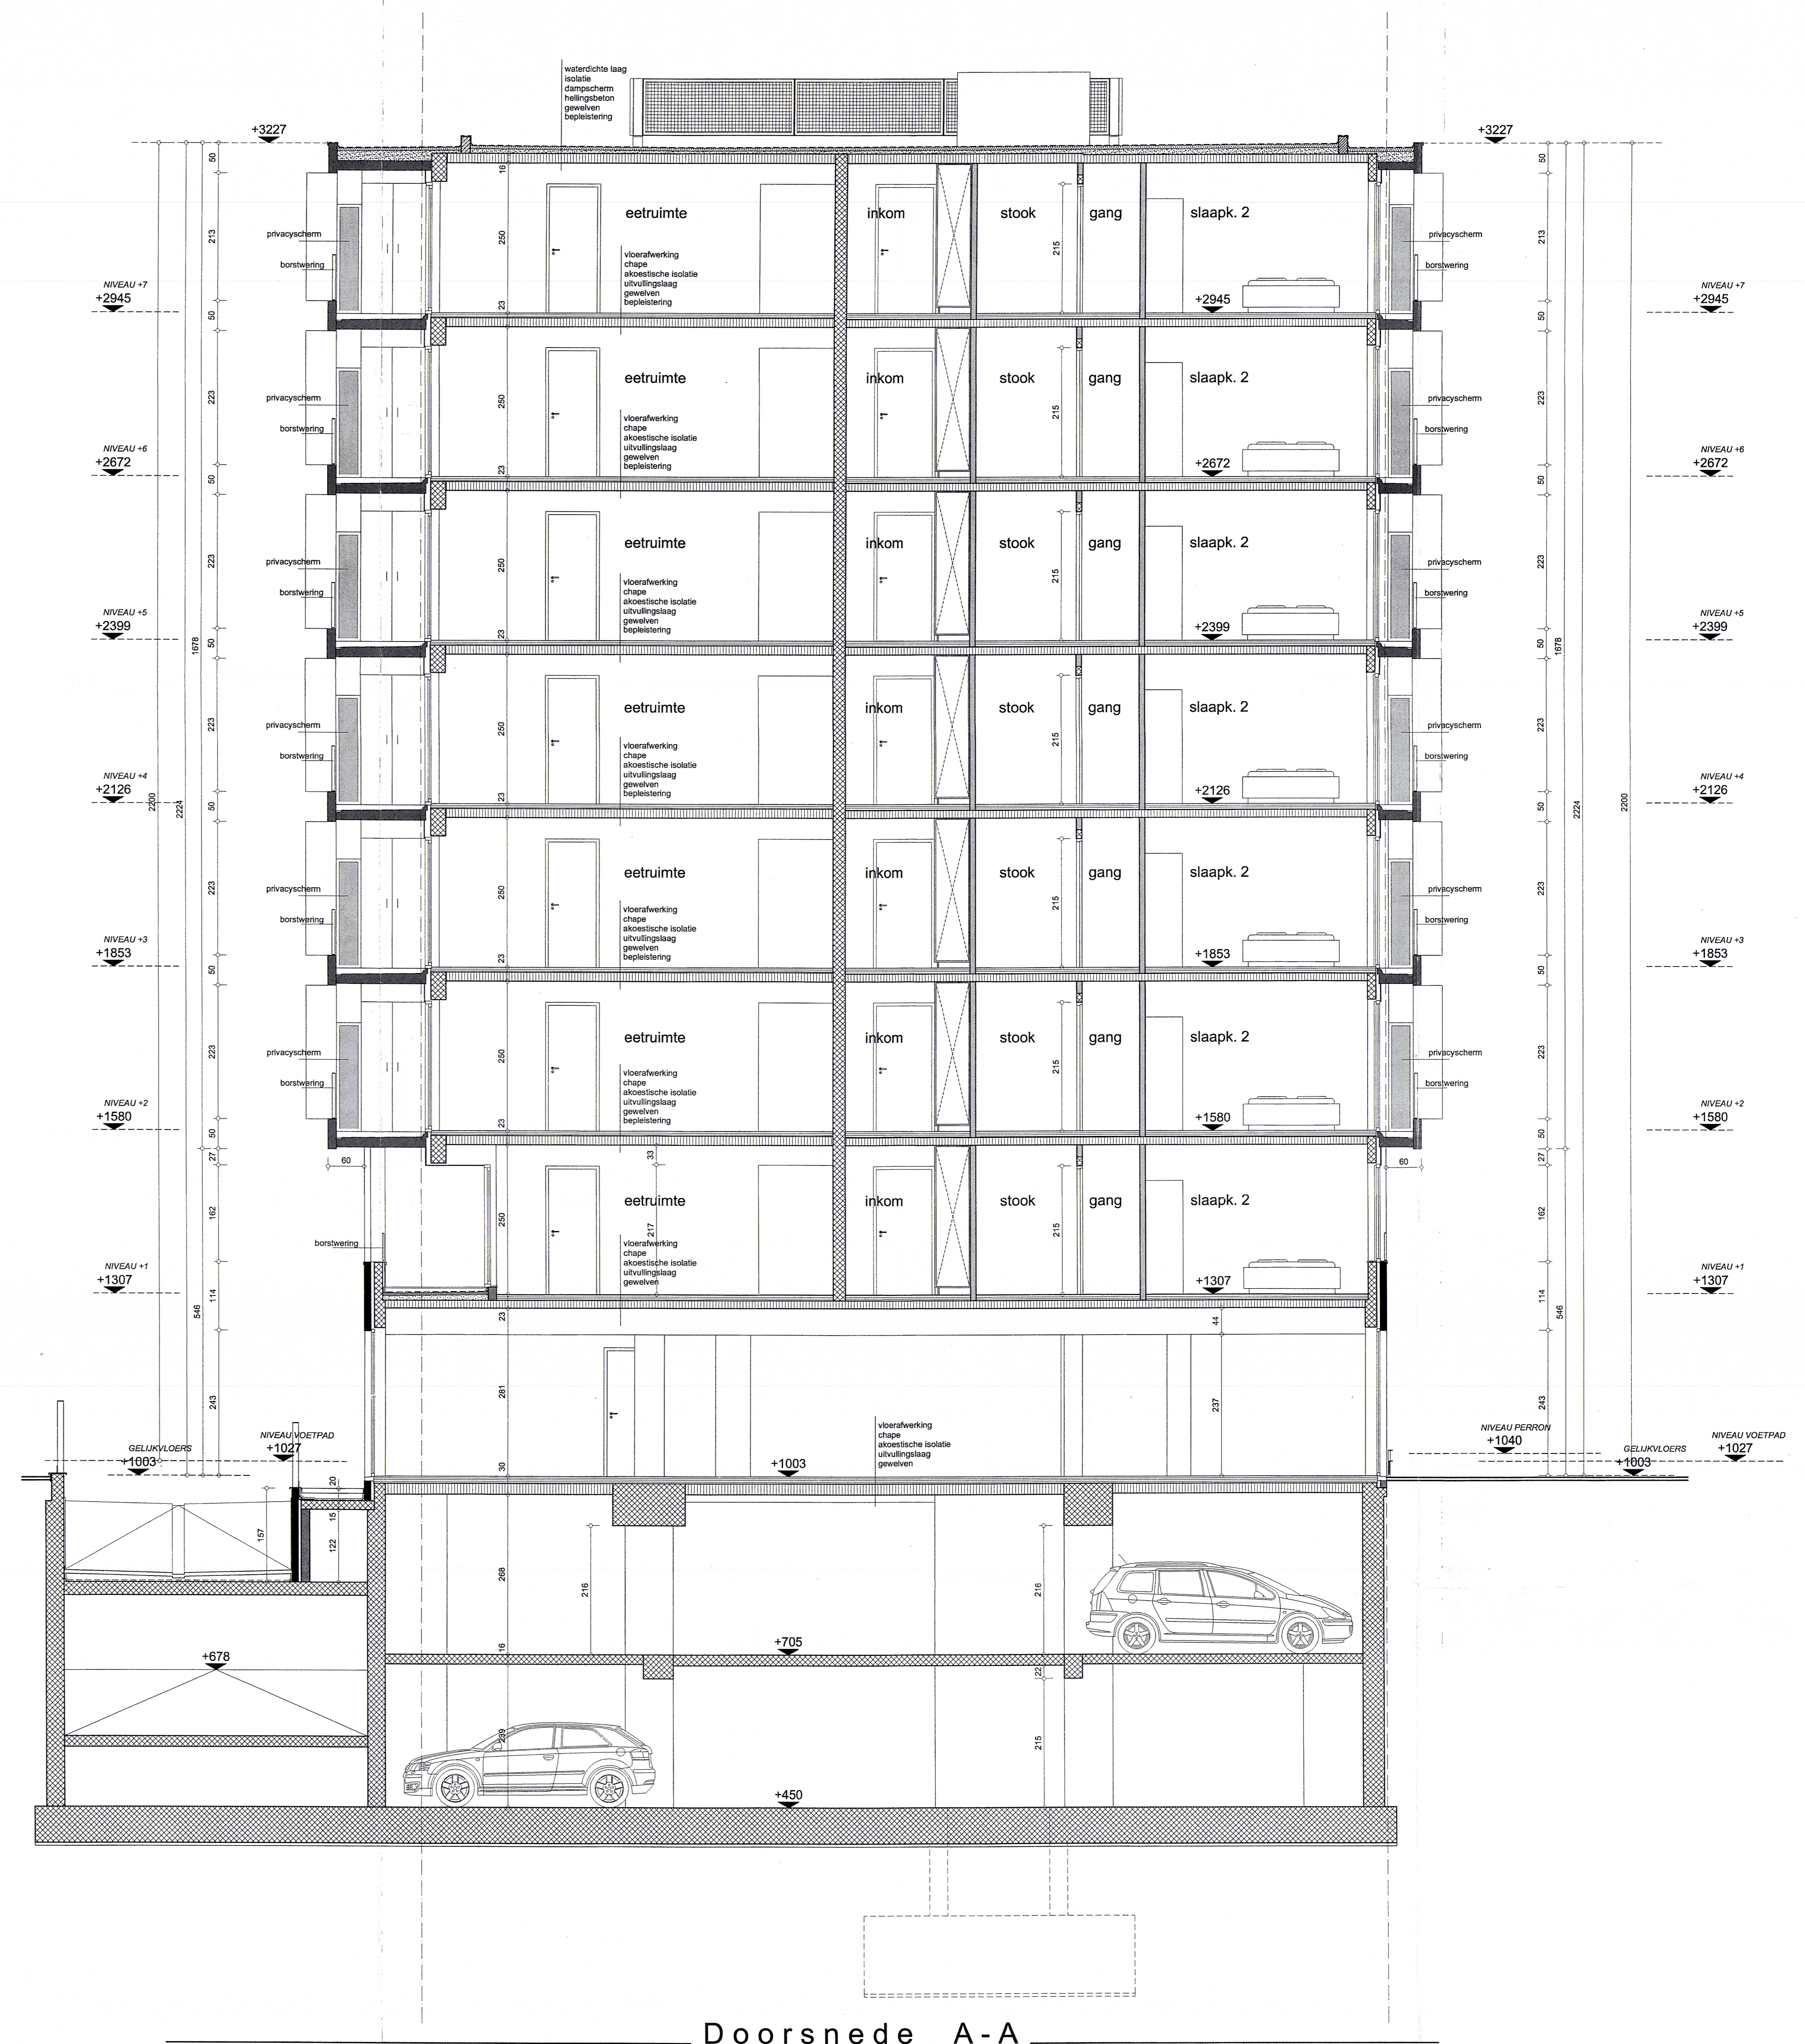

Doorsnede B-B

Doorsnede A-A

**ZIE BIJZONDERE  
VOORWAARDE(N)**

- LEGENDE:
- paramet in gevelstenen - kleur: grijs
  - gevelbekleding in volkerplaten met isolatie - kleur: grijs
  - balkons in architectonisch beton - kleur: wit
  - muren in snelbouwstenen
  - muren in gipsblokken
  - beton