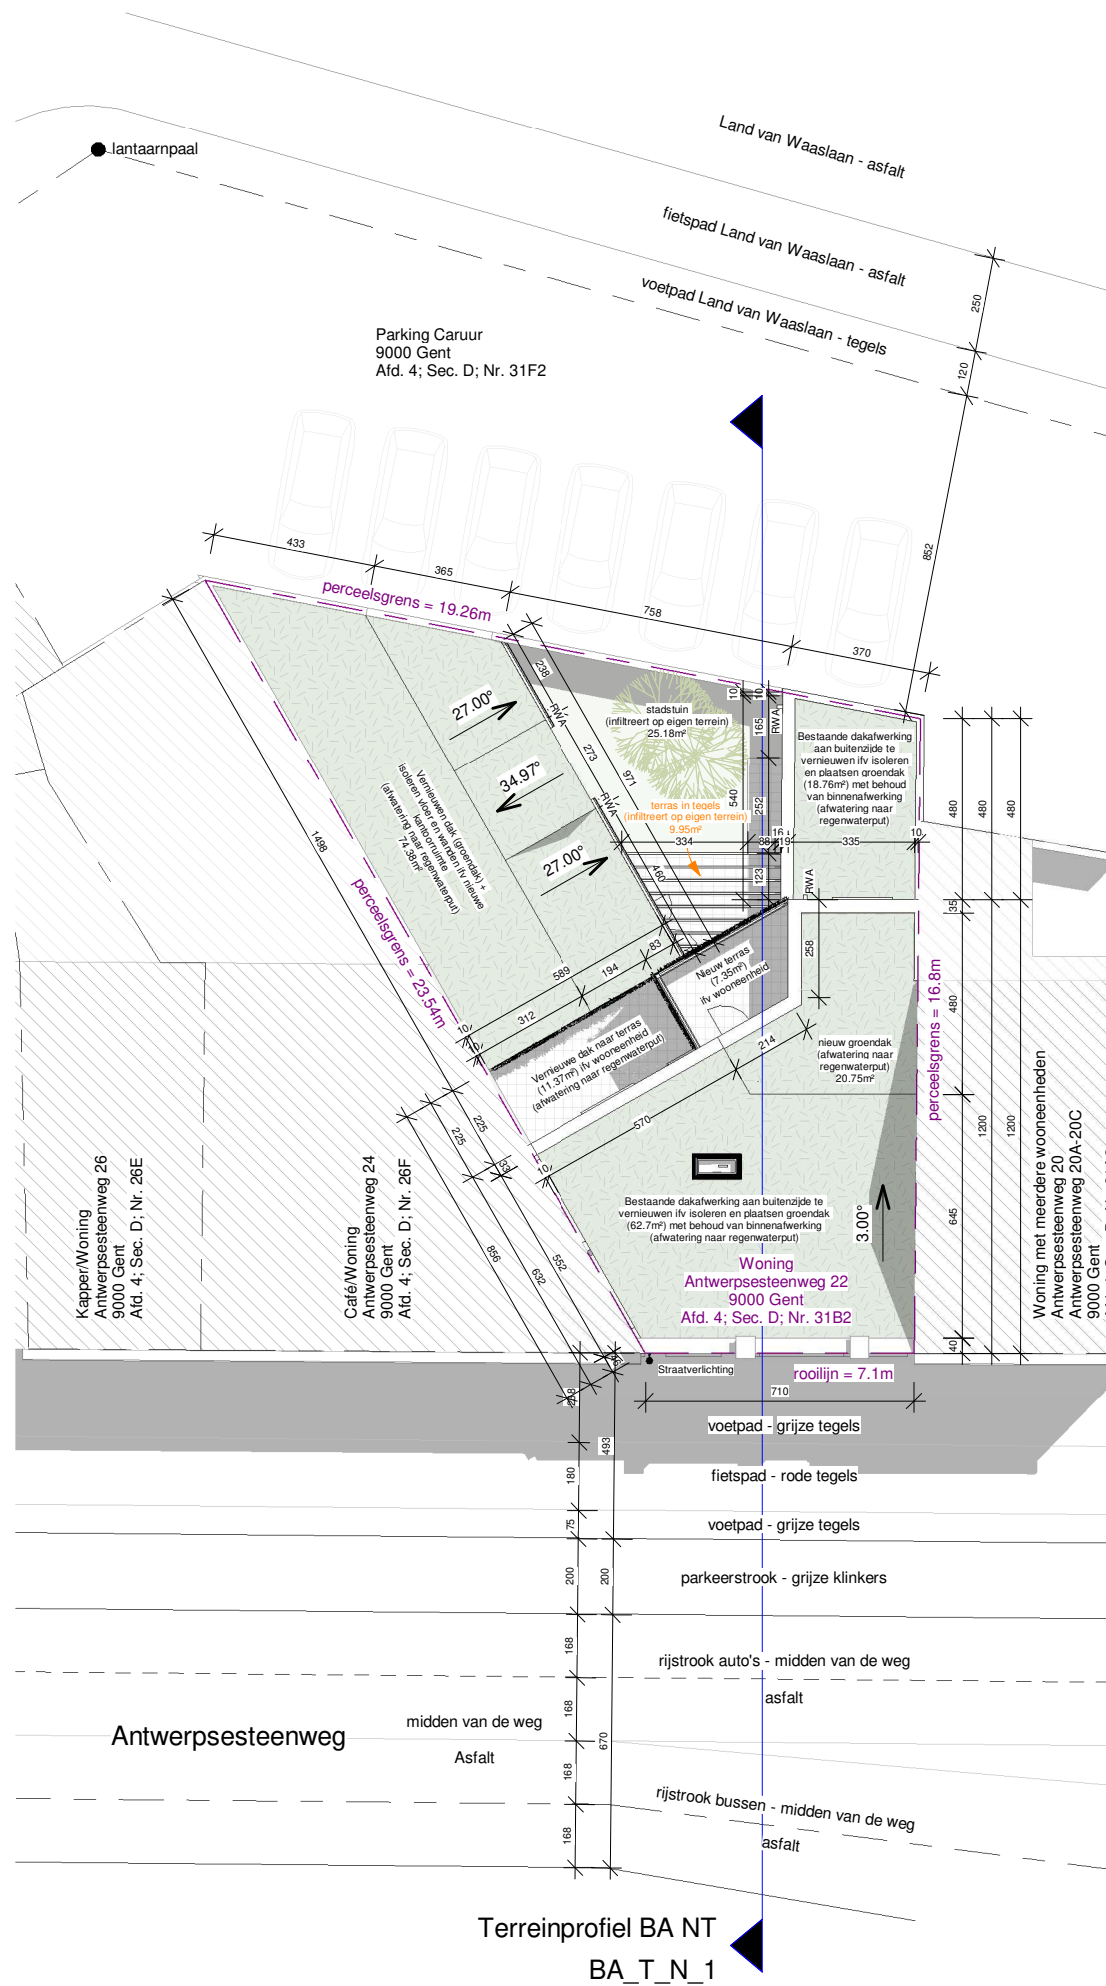

**ZIE BIJZONDERE
VOORWAARDE(N)**

1 1 : 200 Inplanting BA NT

EA+ architecten en ingenieurs cvba
contact@eaplus.eu
www.eaplus.eu
Martijn De Coster 0473 86 98 44
Stijn Van den Broecke 0496 72 90 90

BOUWHEER EA+ Architecten & Ingenieurs
Dok noord 4C
9000 Gent
Tel : 0496 72 90 90
Mail : contact@eaplus.eu

WERF Omvorming woning naar
kantoor + woning
Antwerpsesteenweg 22
9000 Gent
Afd. 4; Sec. D; Nr. 31B2

TEKENING NT Bouwaanvraag -
Inplantingsplan
Plan nr. : BA_I_N_1
Datum : 10/10/2024