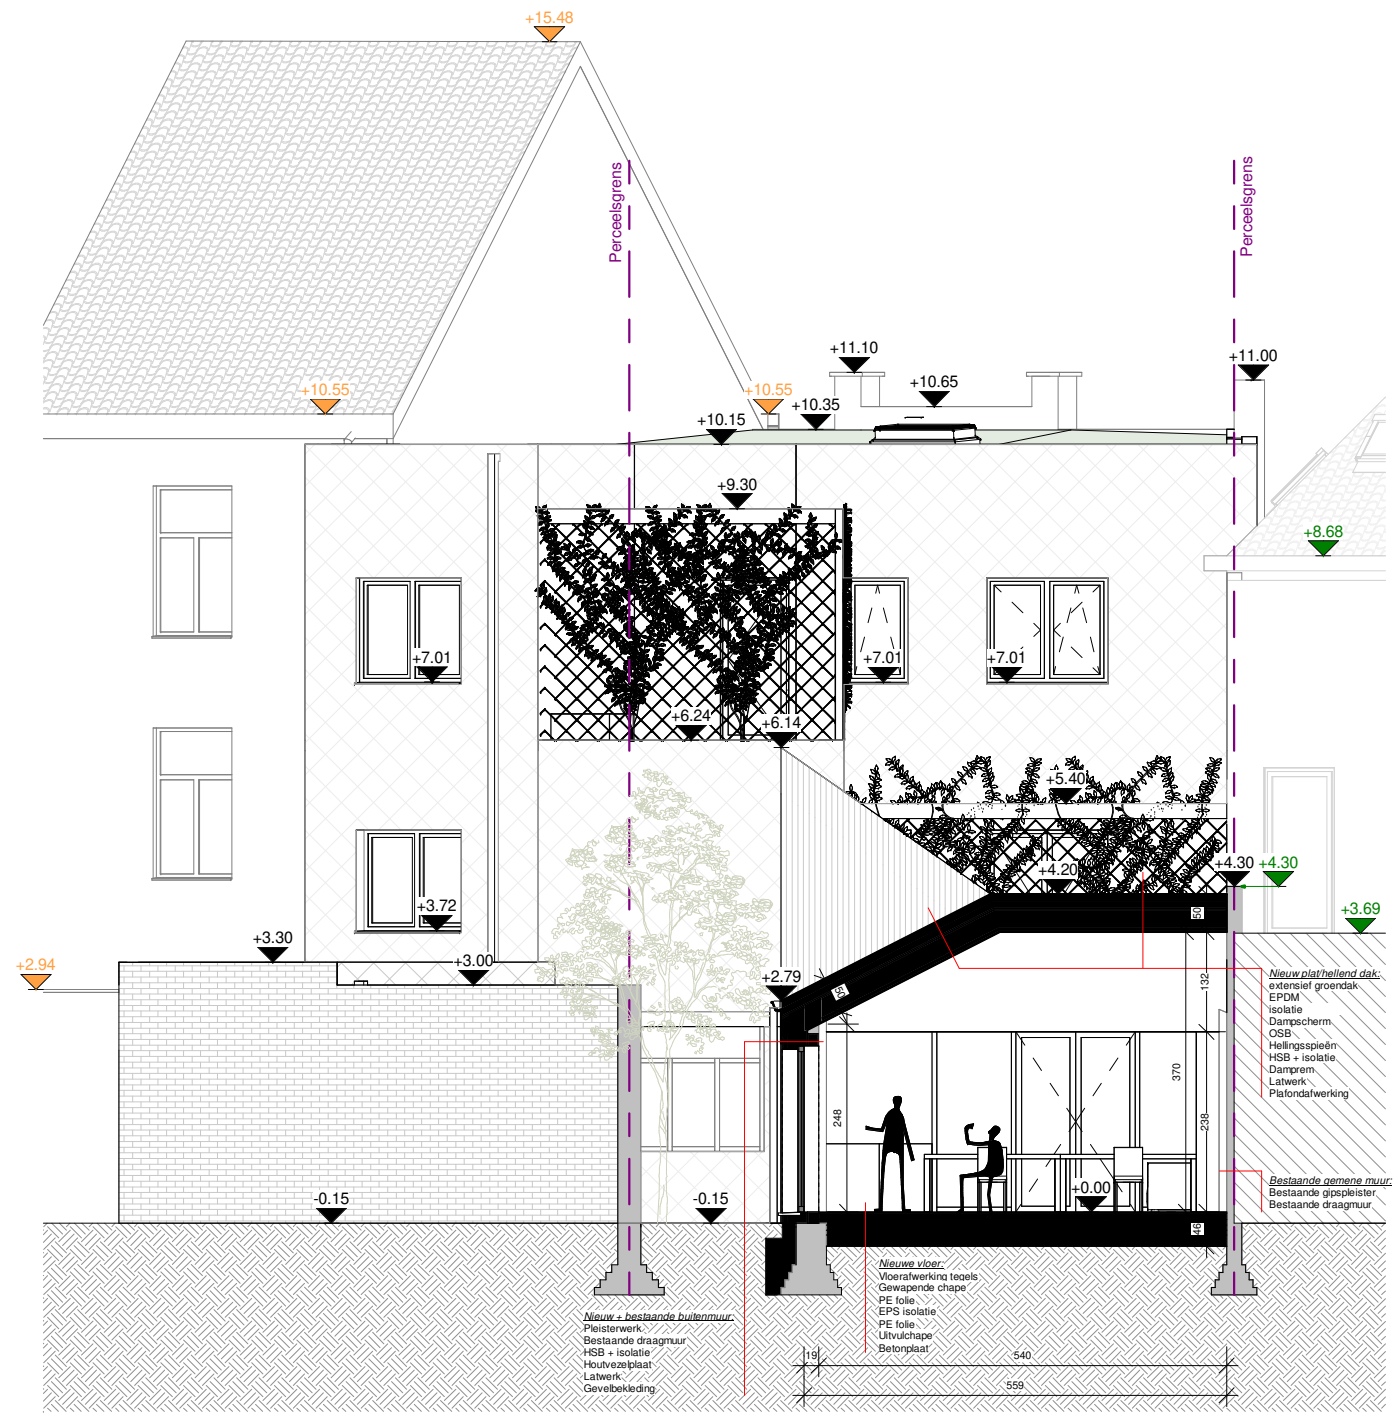

**ZIE BIJZONDERE
VOORWAARDE(N)**

1 1 : 100 AA BA NT

ecologische architectuur
EA+
energie-advies

ARCHITECT EA+ architecten en ingenieurs cvba
contact@eaplus.eu
www.eaplus.eu
Martijn De Coster 0473 86 98 44
Stijn Van den Broecke 0496 72 90 90

BOUWHEER EA+ Architecten & Ingenieurs
Dok noord 4C
9000 Gent
Tel : 0496 72 90 90
Mail : contact@eaplus.eu

WERF **Omvorming woning naar kantoor + woning**
Antwerpsesteenweg 22
9000 Gent
Afd. 4; Sec. D; Nr. 31B2

TEKENING **NT Bouwaanvraag - Dwarse snede**
Plan nr. : BA_S_N_1
Datum : 10/10/2024