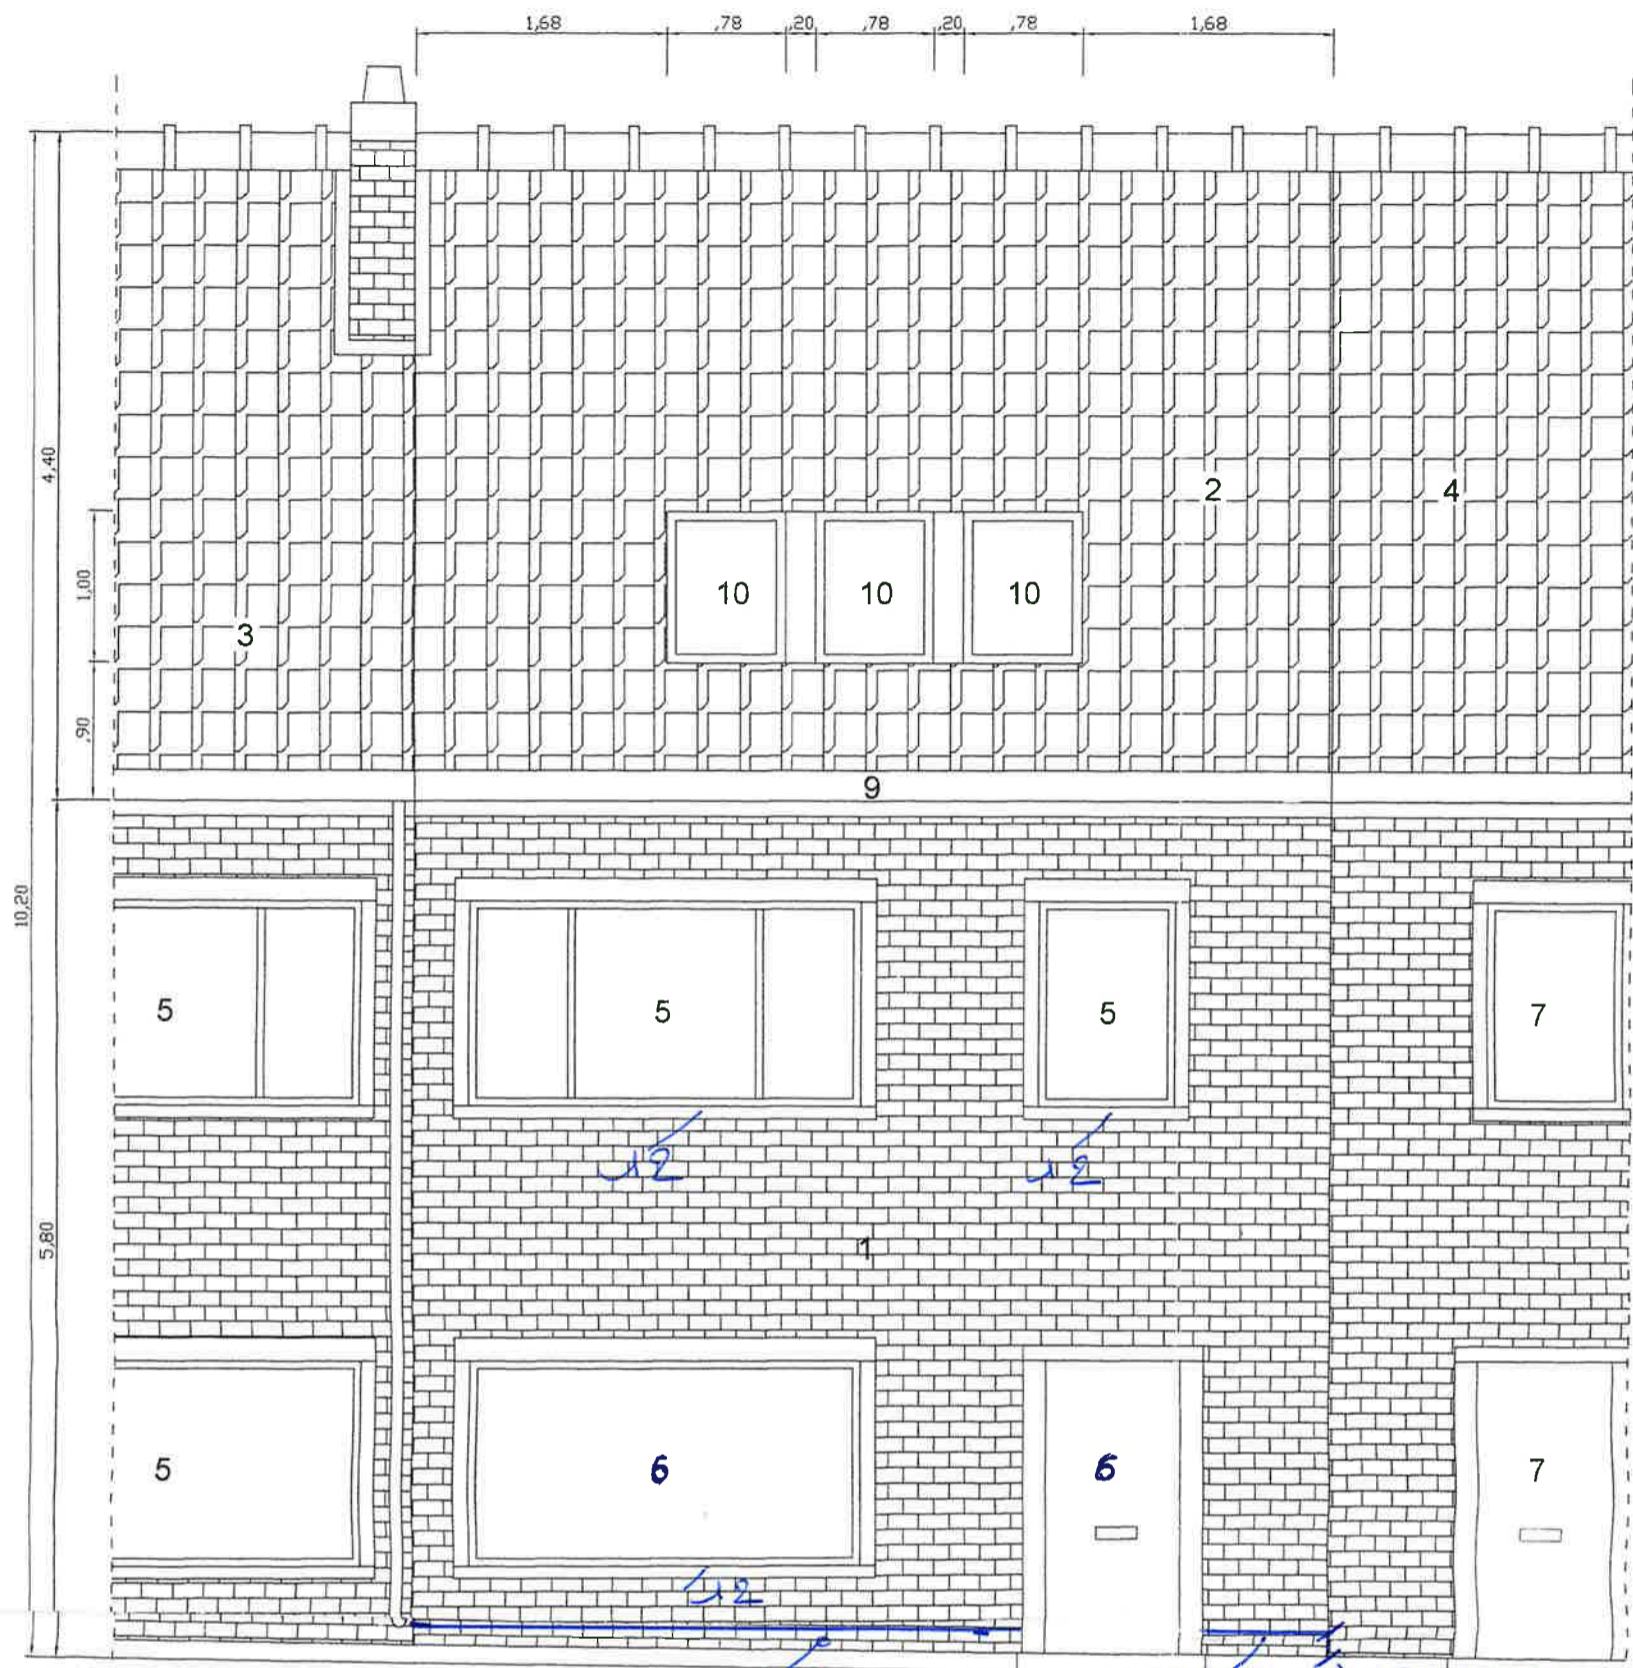

**ZIE BIJZONDERE
VOORWAARDE(N)**

**NIEUWE TOESTAND
VOORGEVEL
SCHAAL 1/50**

- 1 = siliconen haarspleister - grijs tint
- 12 = vensterbank uit aluminium
- 5 = alu schijnwerk - antracietgrijs
- 6 = PVC schijnwerk - antracietgrijs
- 9 = trespa platen - grijs tint
- 13 = klauwsteenpleint
- 2 = roedhuine dakpannen

MANDELIGE
MUUR
7,40
1,23
.75