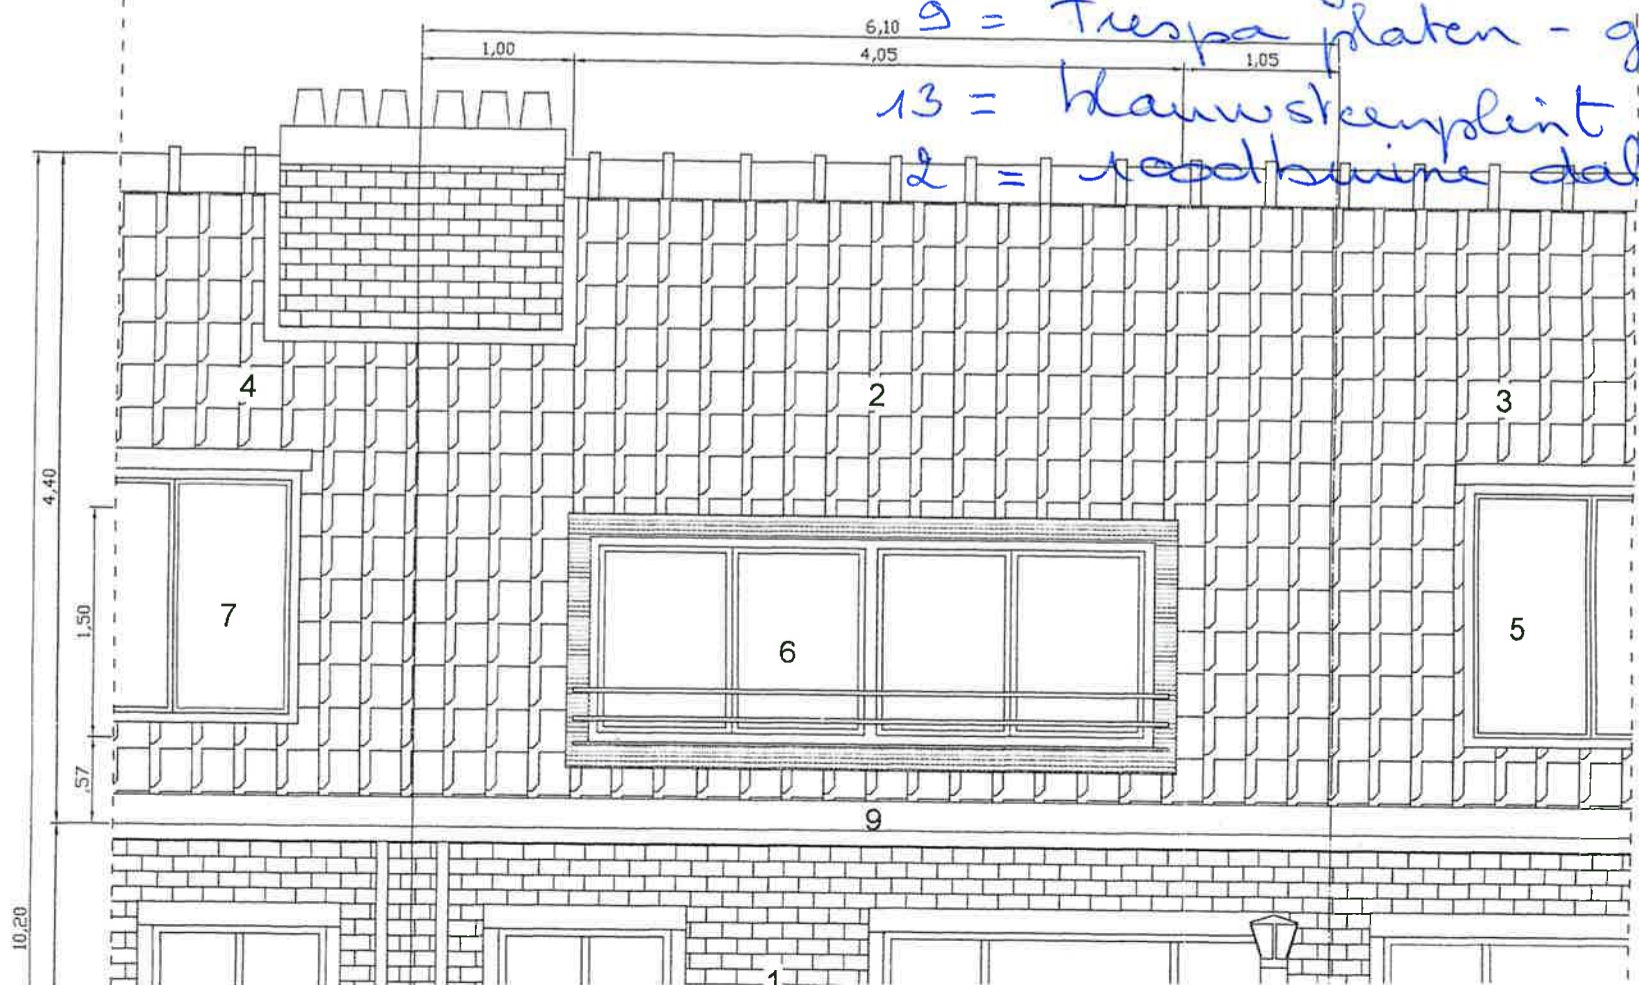

**ZIE BIJZONDERE
VOORWAARDE(N)**

**NIEUWE TOESTAND
VOORGEVEL
SCHAAL 1/50**

- 1 = siliconen haarspleister - grijs tint
- 12 = vensterbank uit aluminium
- 5 = alu schijnwerk - antracietgrijs
- 6 = PVC schijnwerk - antracietgrijs
- 9 = trespa platen - grijs tint
- 13 = klauwsteenpleint
- 2 = roedhuine dakpannen

MANDELIGE
MUUR
7,40
1,23
.75