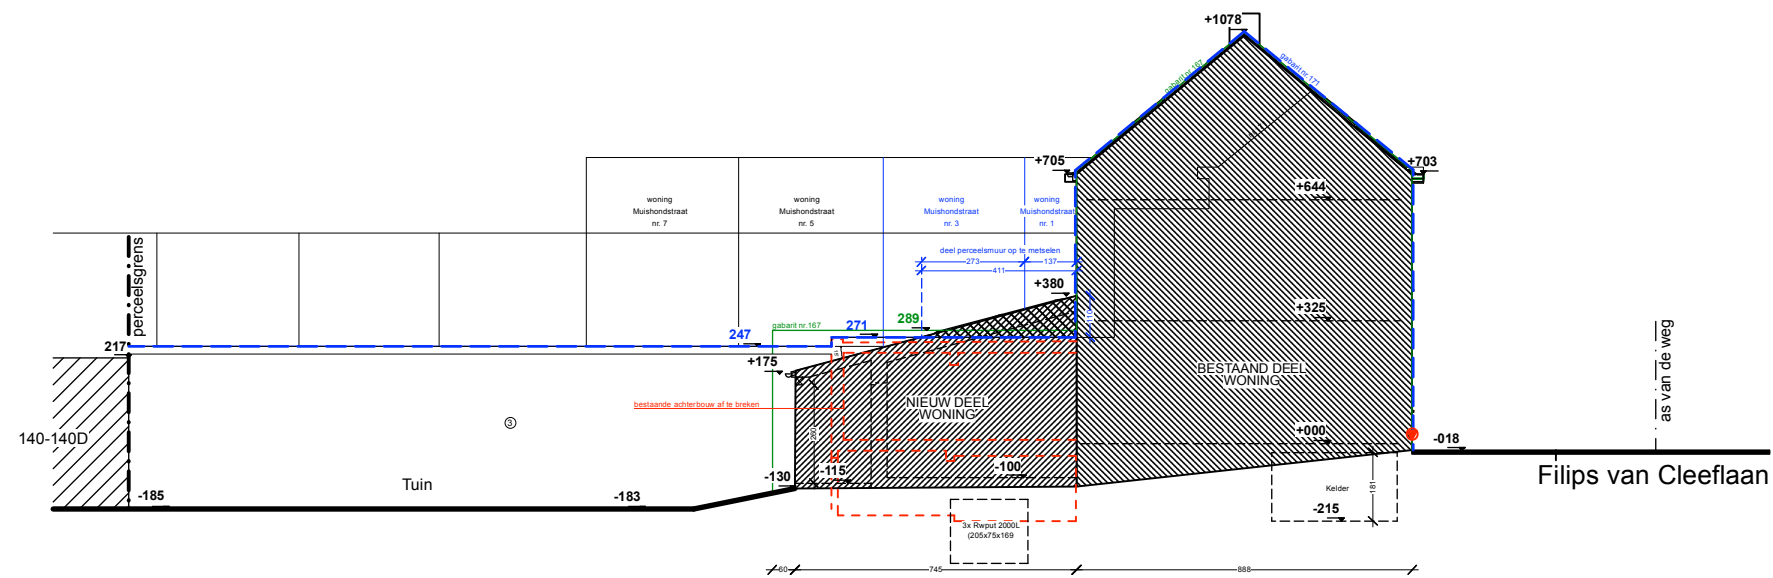

ZIE BIJZONDERE
VOORWAARDE(N)

EB 1235: TERREINPROFIEL SS - Nieuwe toestand 1/200