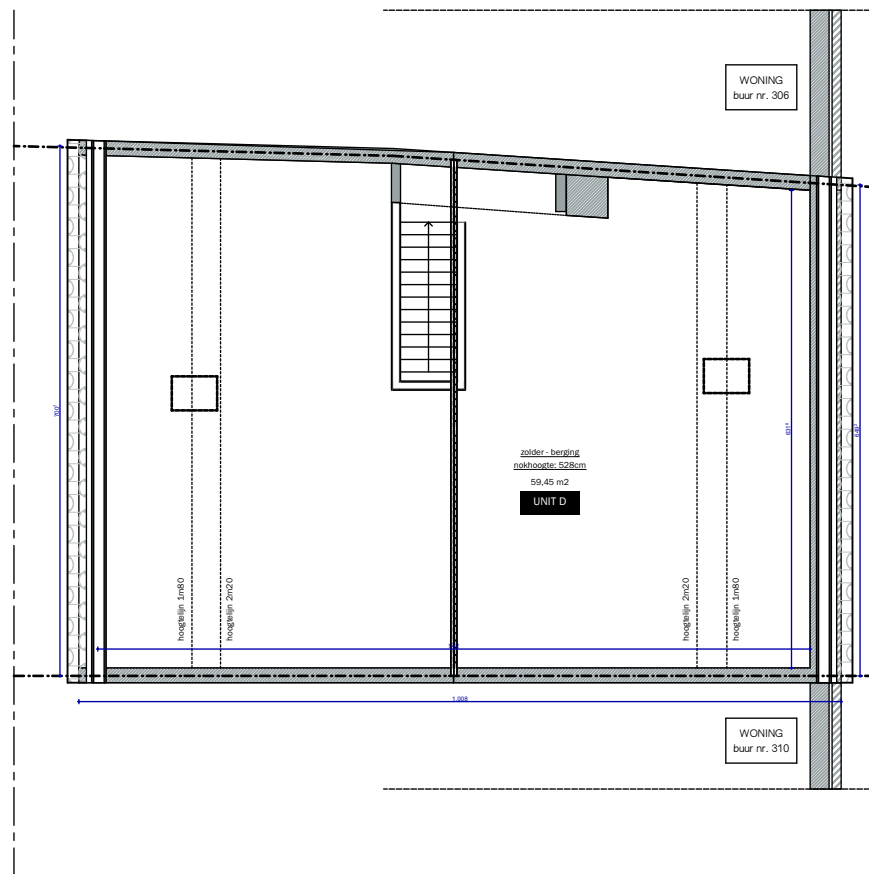

schaal 1/100

afmetingen in centimeter

GRONDPLAN +3 nieuw

Antwerpsesteenweg 308 - 9040 Gent - GENT 19e Afd. - SINT-AMANDSBERG 2e Afd. - sectie C nr. 879p