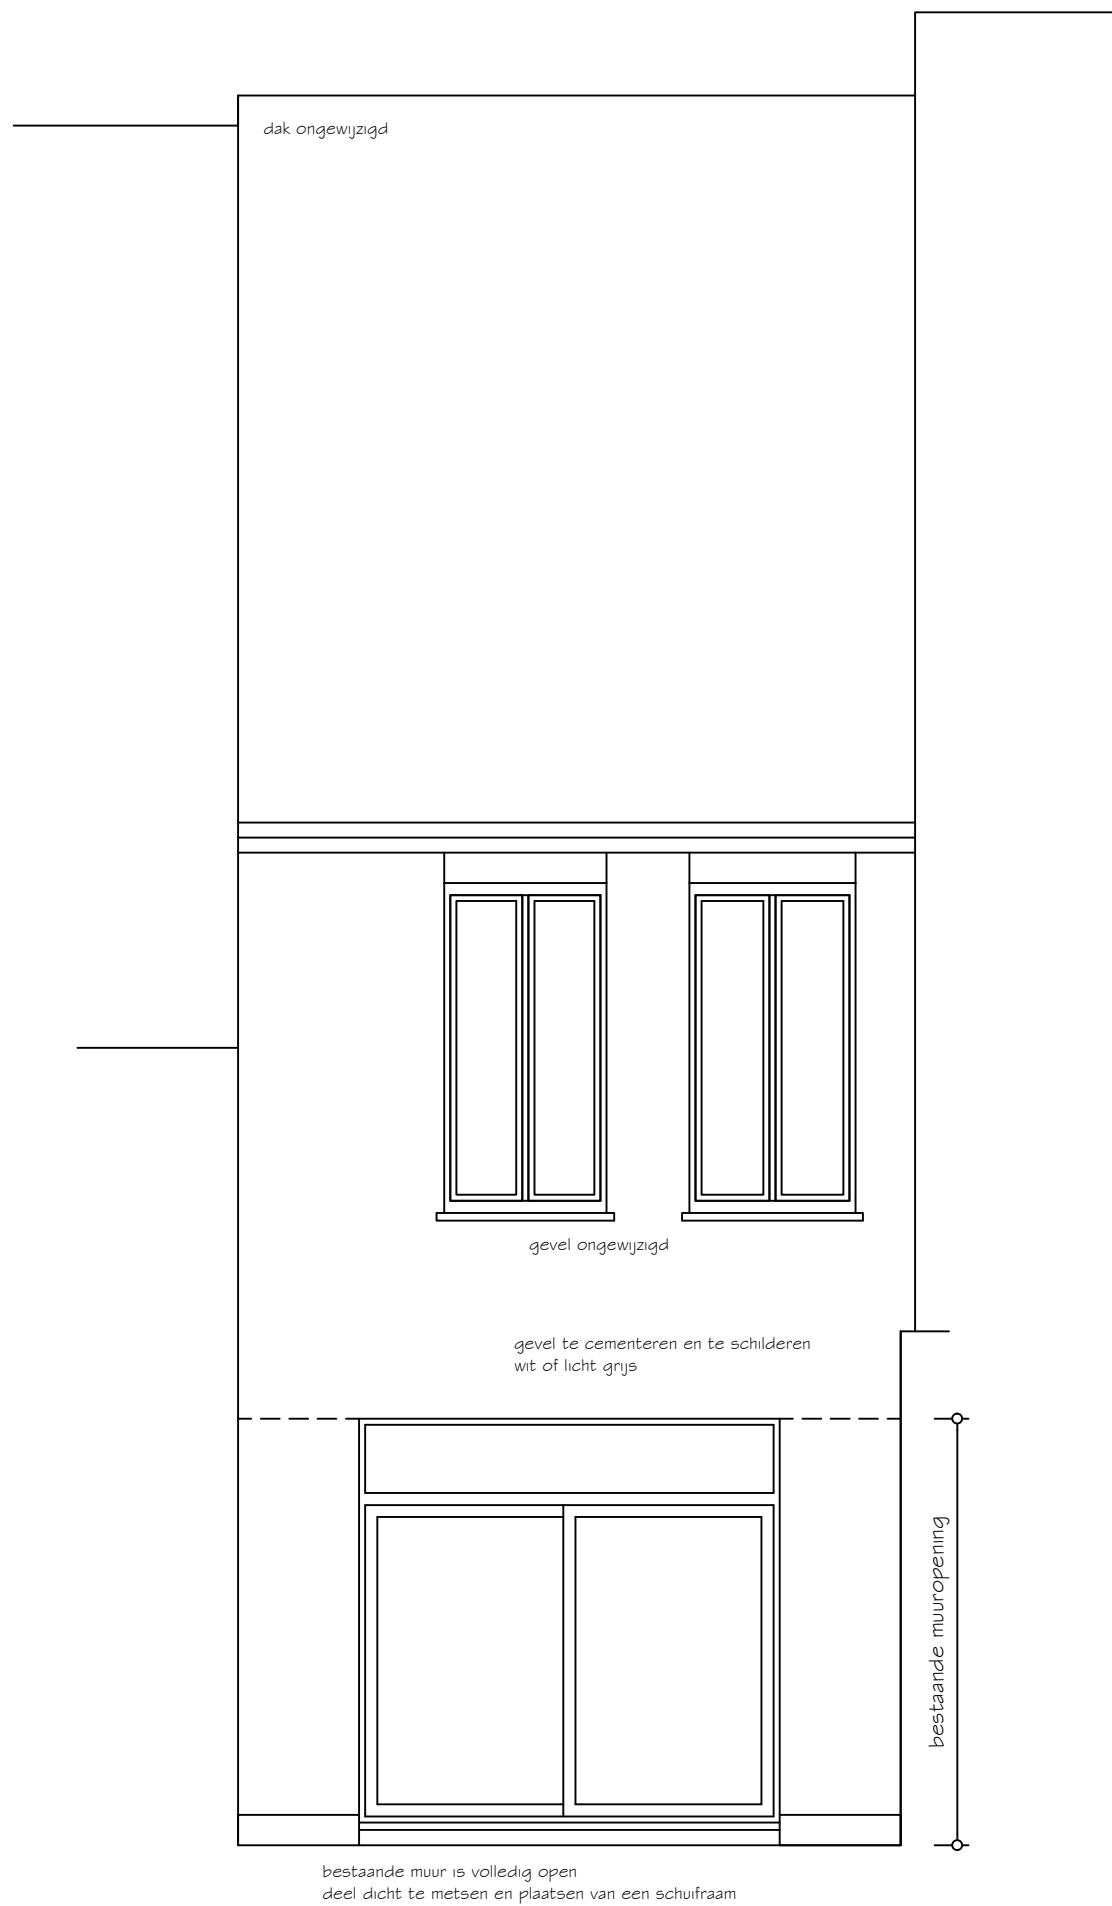

**ZIE BIJZONDERE
VOORWAARDE(N)**

achtergevel - nieuw

schaal 1/50

0 100 200 300 400 500

alle afmetingen zijn in cm

voorgevel is volledig ongewijzigd.