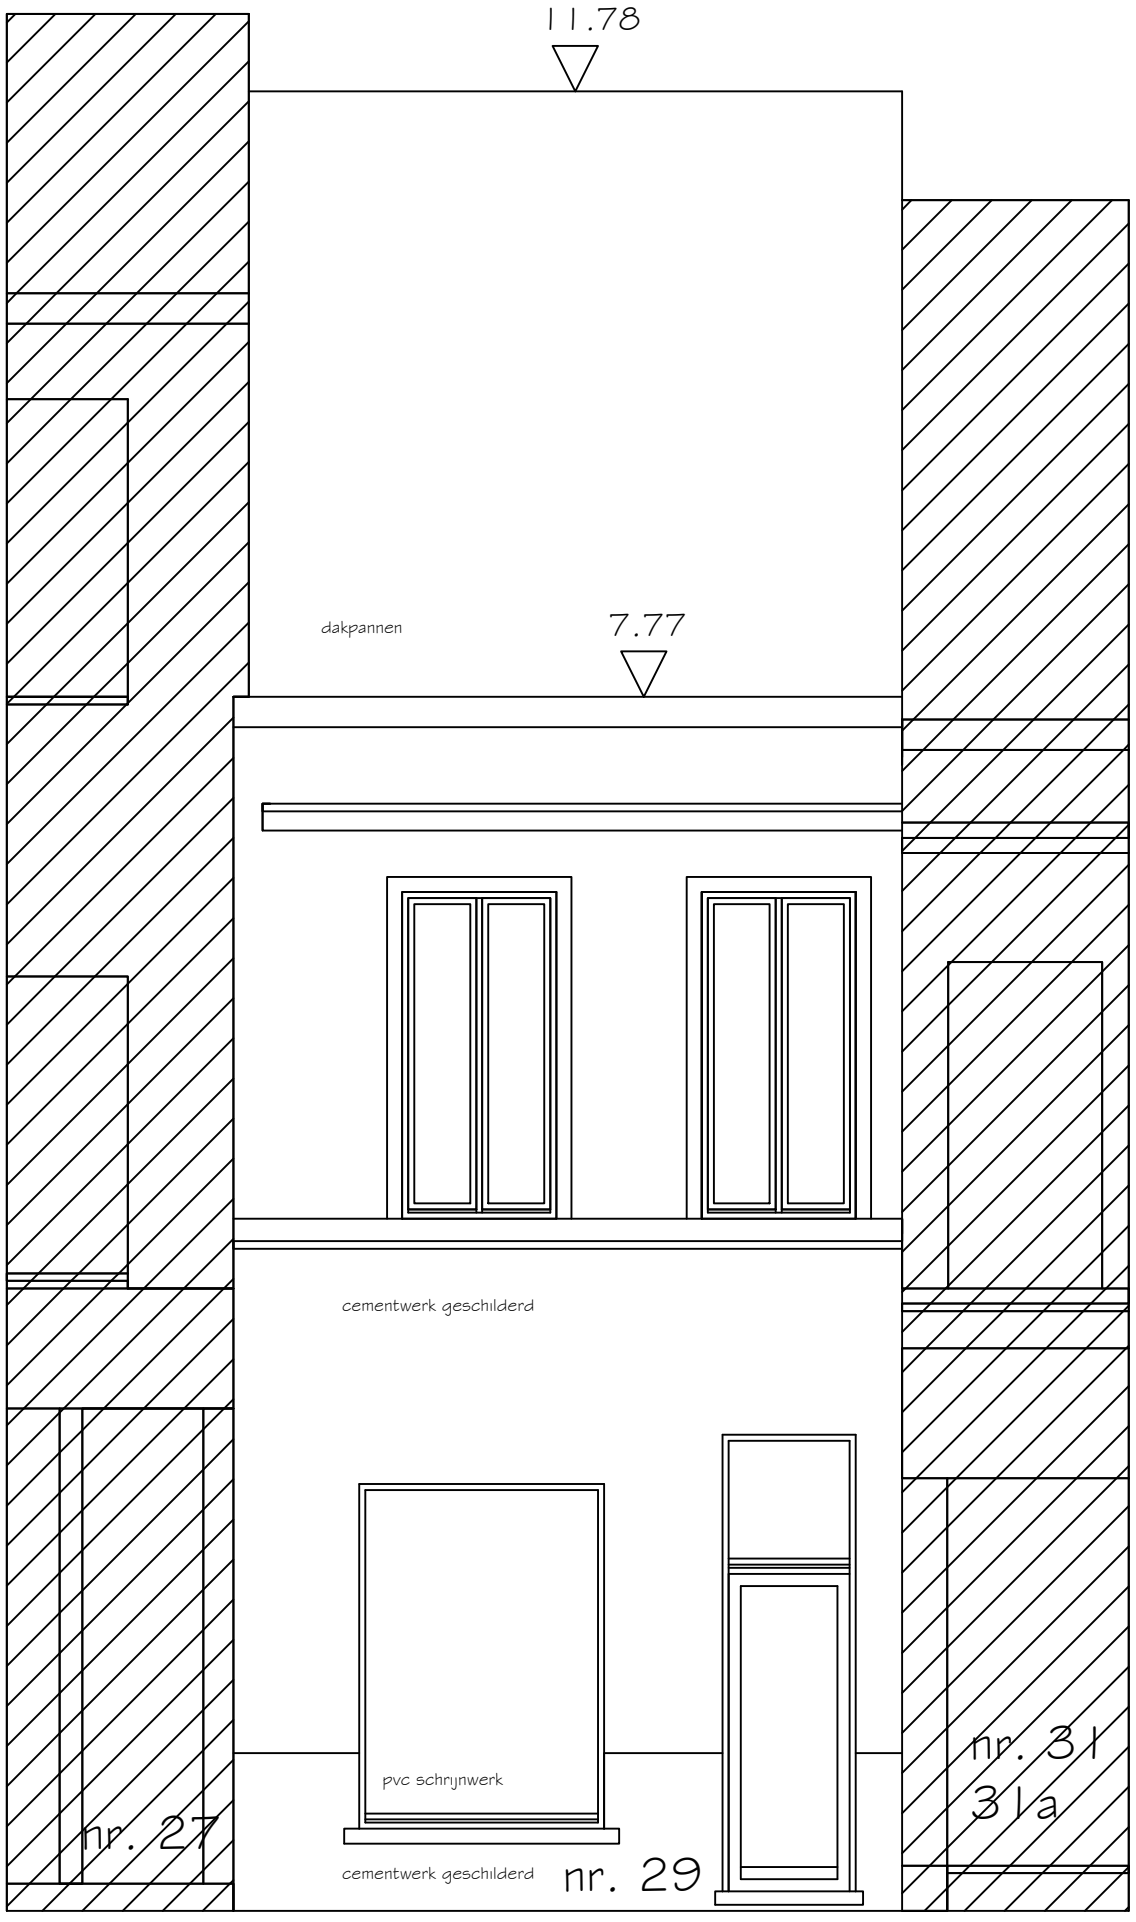

**ZIE BIJZONDERE
VOORWAARDE(N)**

voorgevel - nieuw

schaal 1/50

alle afmetingen zijn in cm

voorgevel ongewijzigd
buitenschrijnwerk vernieuwd
schilderwerk hersteld