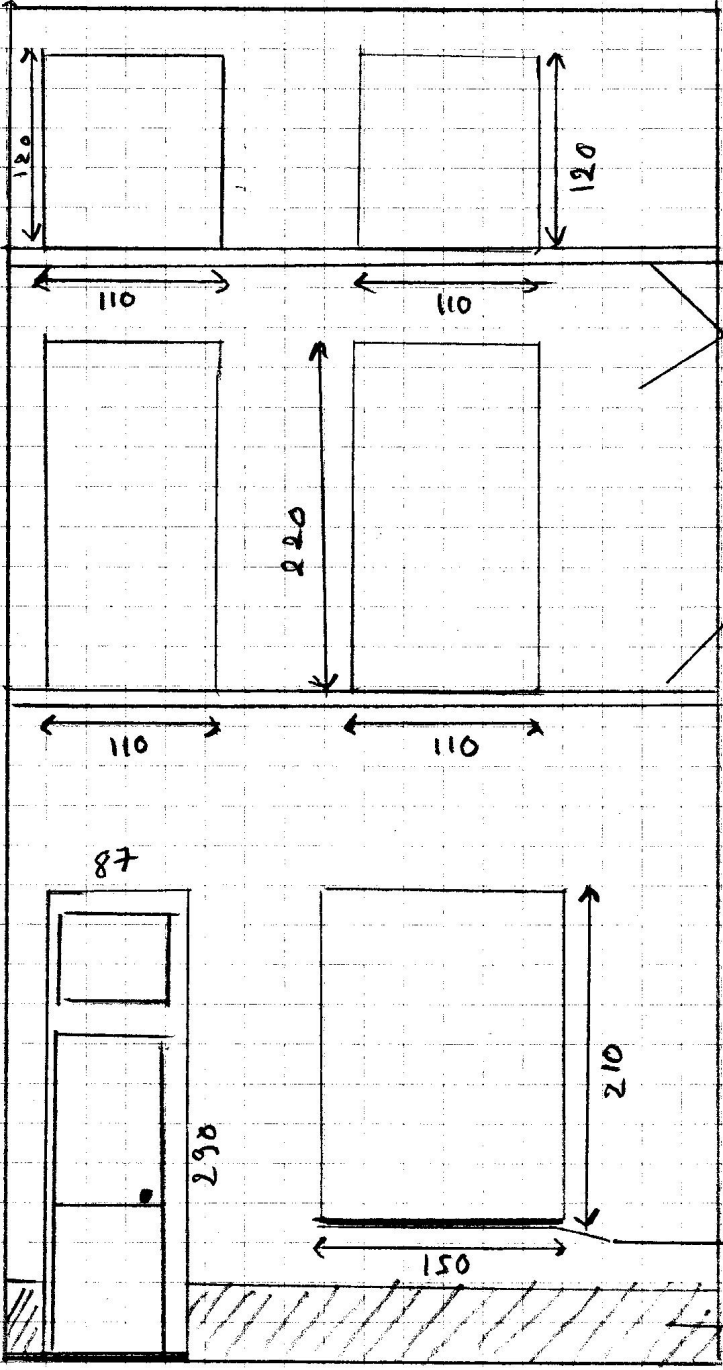

Schaal: 1/200

RODE DAKPANNEN

1640

oude pleister
+ gele verf

vensterbank
baksteen + gele verf

vensterbank arduin

arduinplint

900