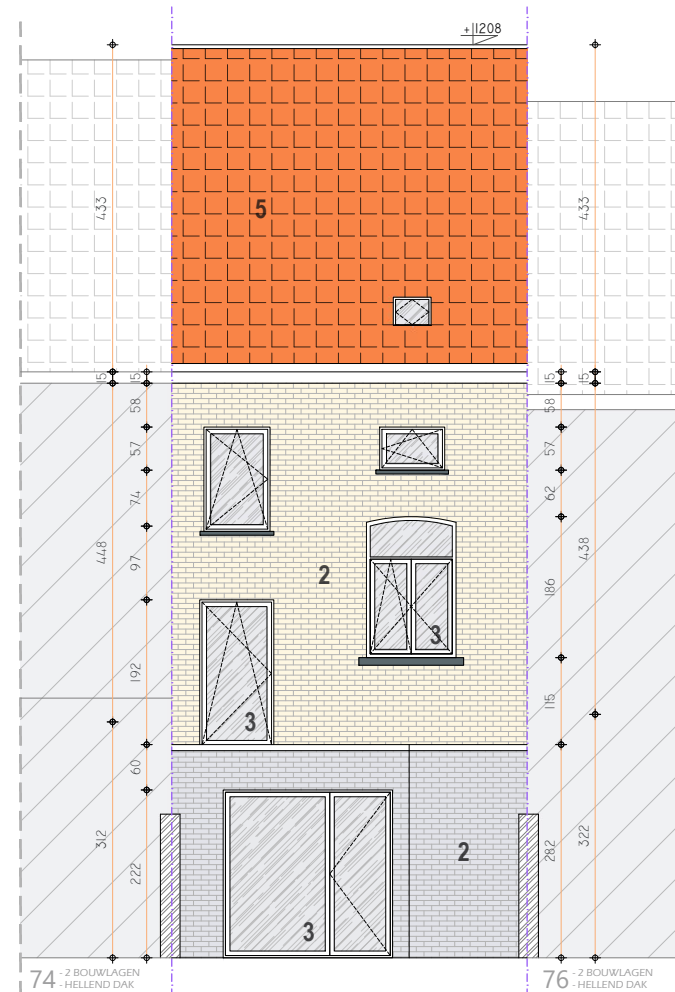

BESTAANDE TOESTAND

- 1. GEVELAFWERKING GESCHILDERD
KLEUR: DONKER GRIJS
- 2. GEVELAFWERKING UIT PARAMENTSTEEN
KLEUR: WIT/BEIGE GESCHILDERD
- 3. BUITENSCHRIJNWERK UIT PVC
KLEUR: GRIJS
- 4. DORPELS UIT BLAUWSTEEN
- 5. DAKBEDEKKING UIT PANNEN
KLEUR: ORANJE

NIEUWE TOESTAND

- 6. GEVELAFWERKING UIT ISOLATIE + CREPI
KLEUR: WIT
- 7. BUITENSCHRIJNWERK UIT ALUMINIUM
KLEUR: ZWART
- 8. DORPELS UIT BLAUWSTEEN

ARCHITECT
FRANK VERSCHAVE

BOUWHEER: **Dhr. VERSCHAVE L. & Mvr. SECEMBER A.**
LEO TERTZWEILLAAN 75
B-9050 GENT

PLAN: **ACHTERGEVEL • BT**

DATUM: 07-10-2024 **12/17**
PLAN N°: