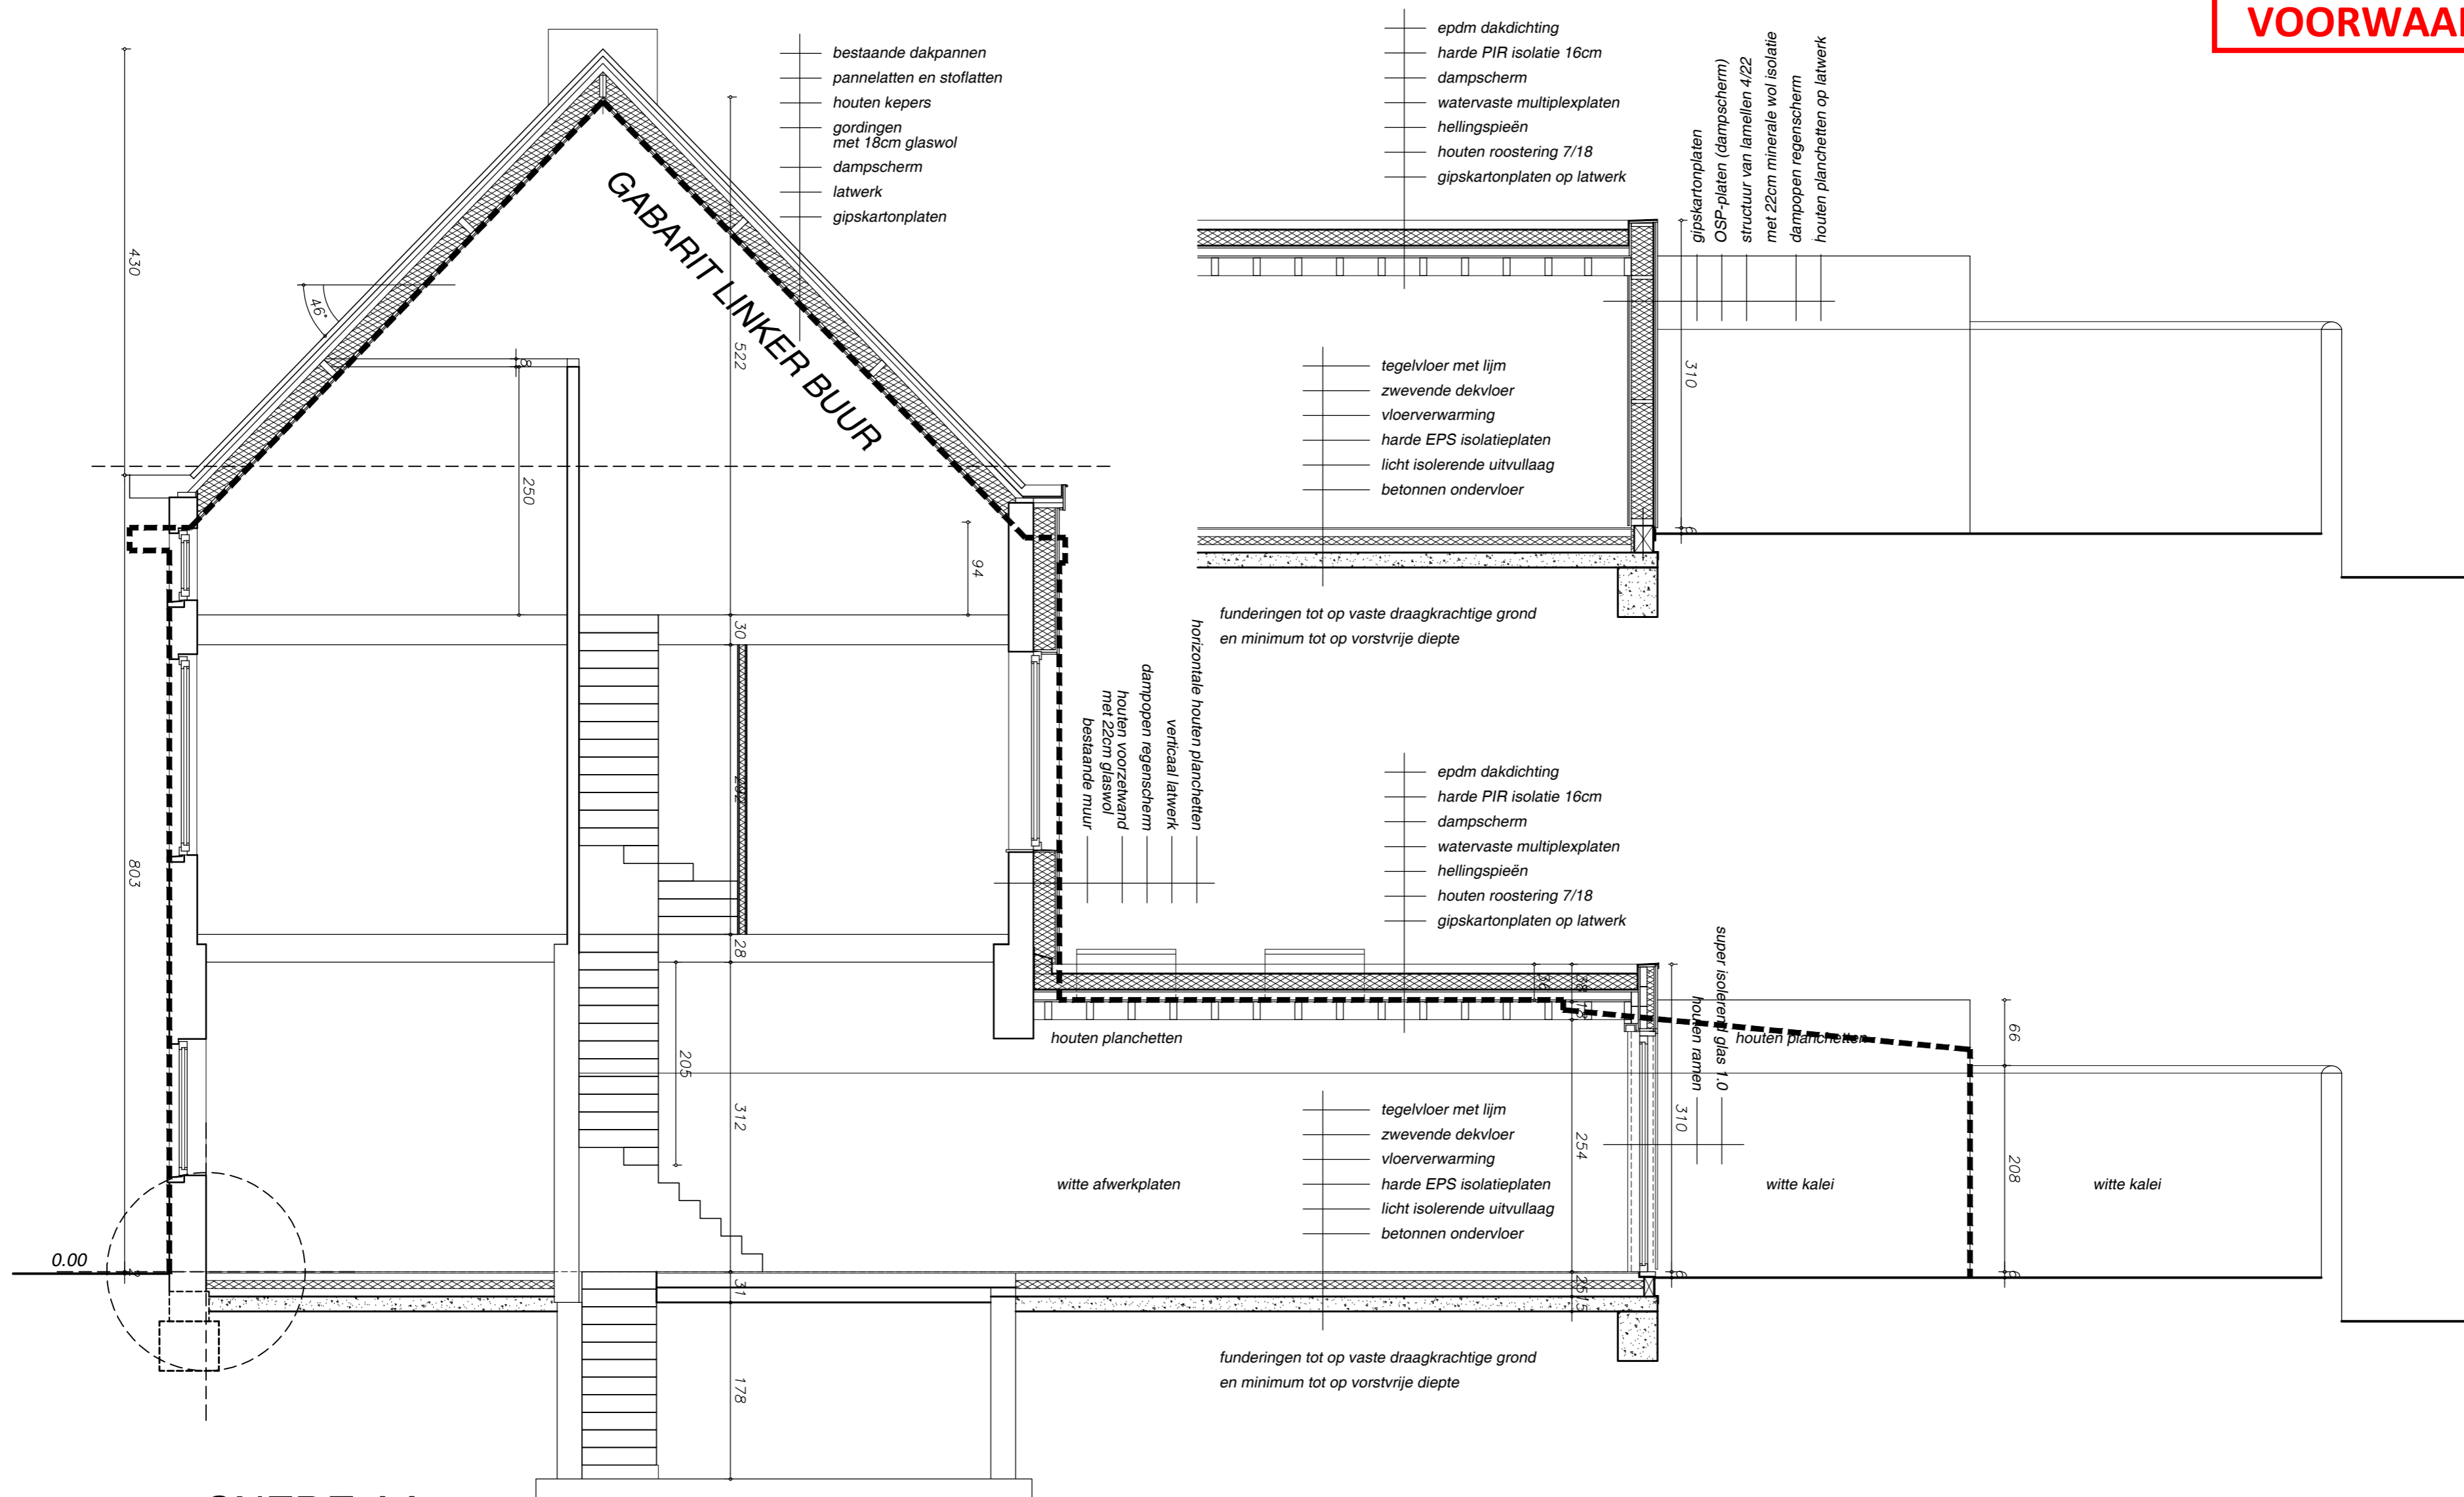

**ZIE BIJZONDERE  
VOORWAARDE(N)**

**SNEDE AA**  
nieuw

0 2.5m

1/50