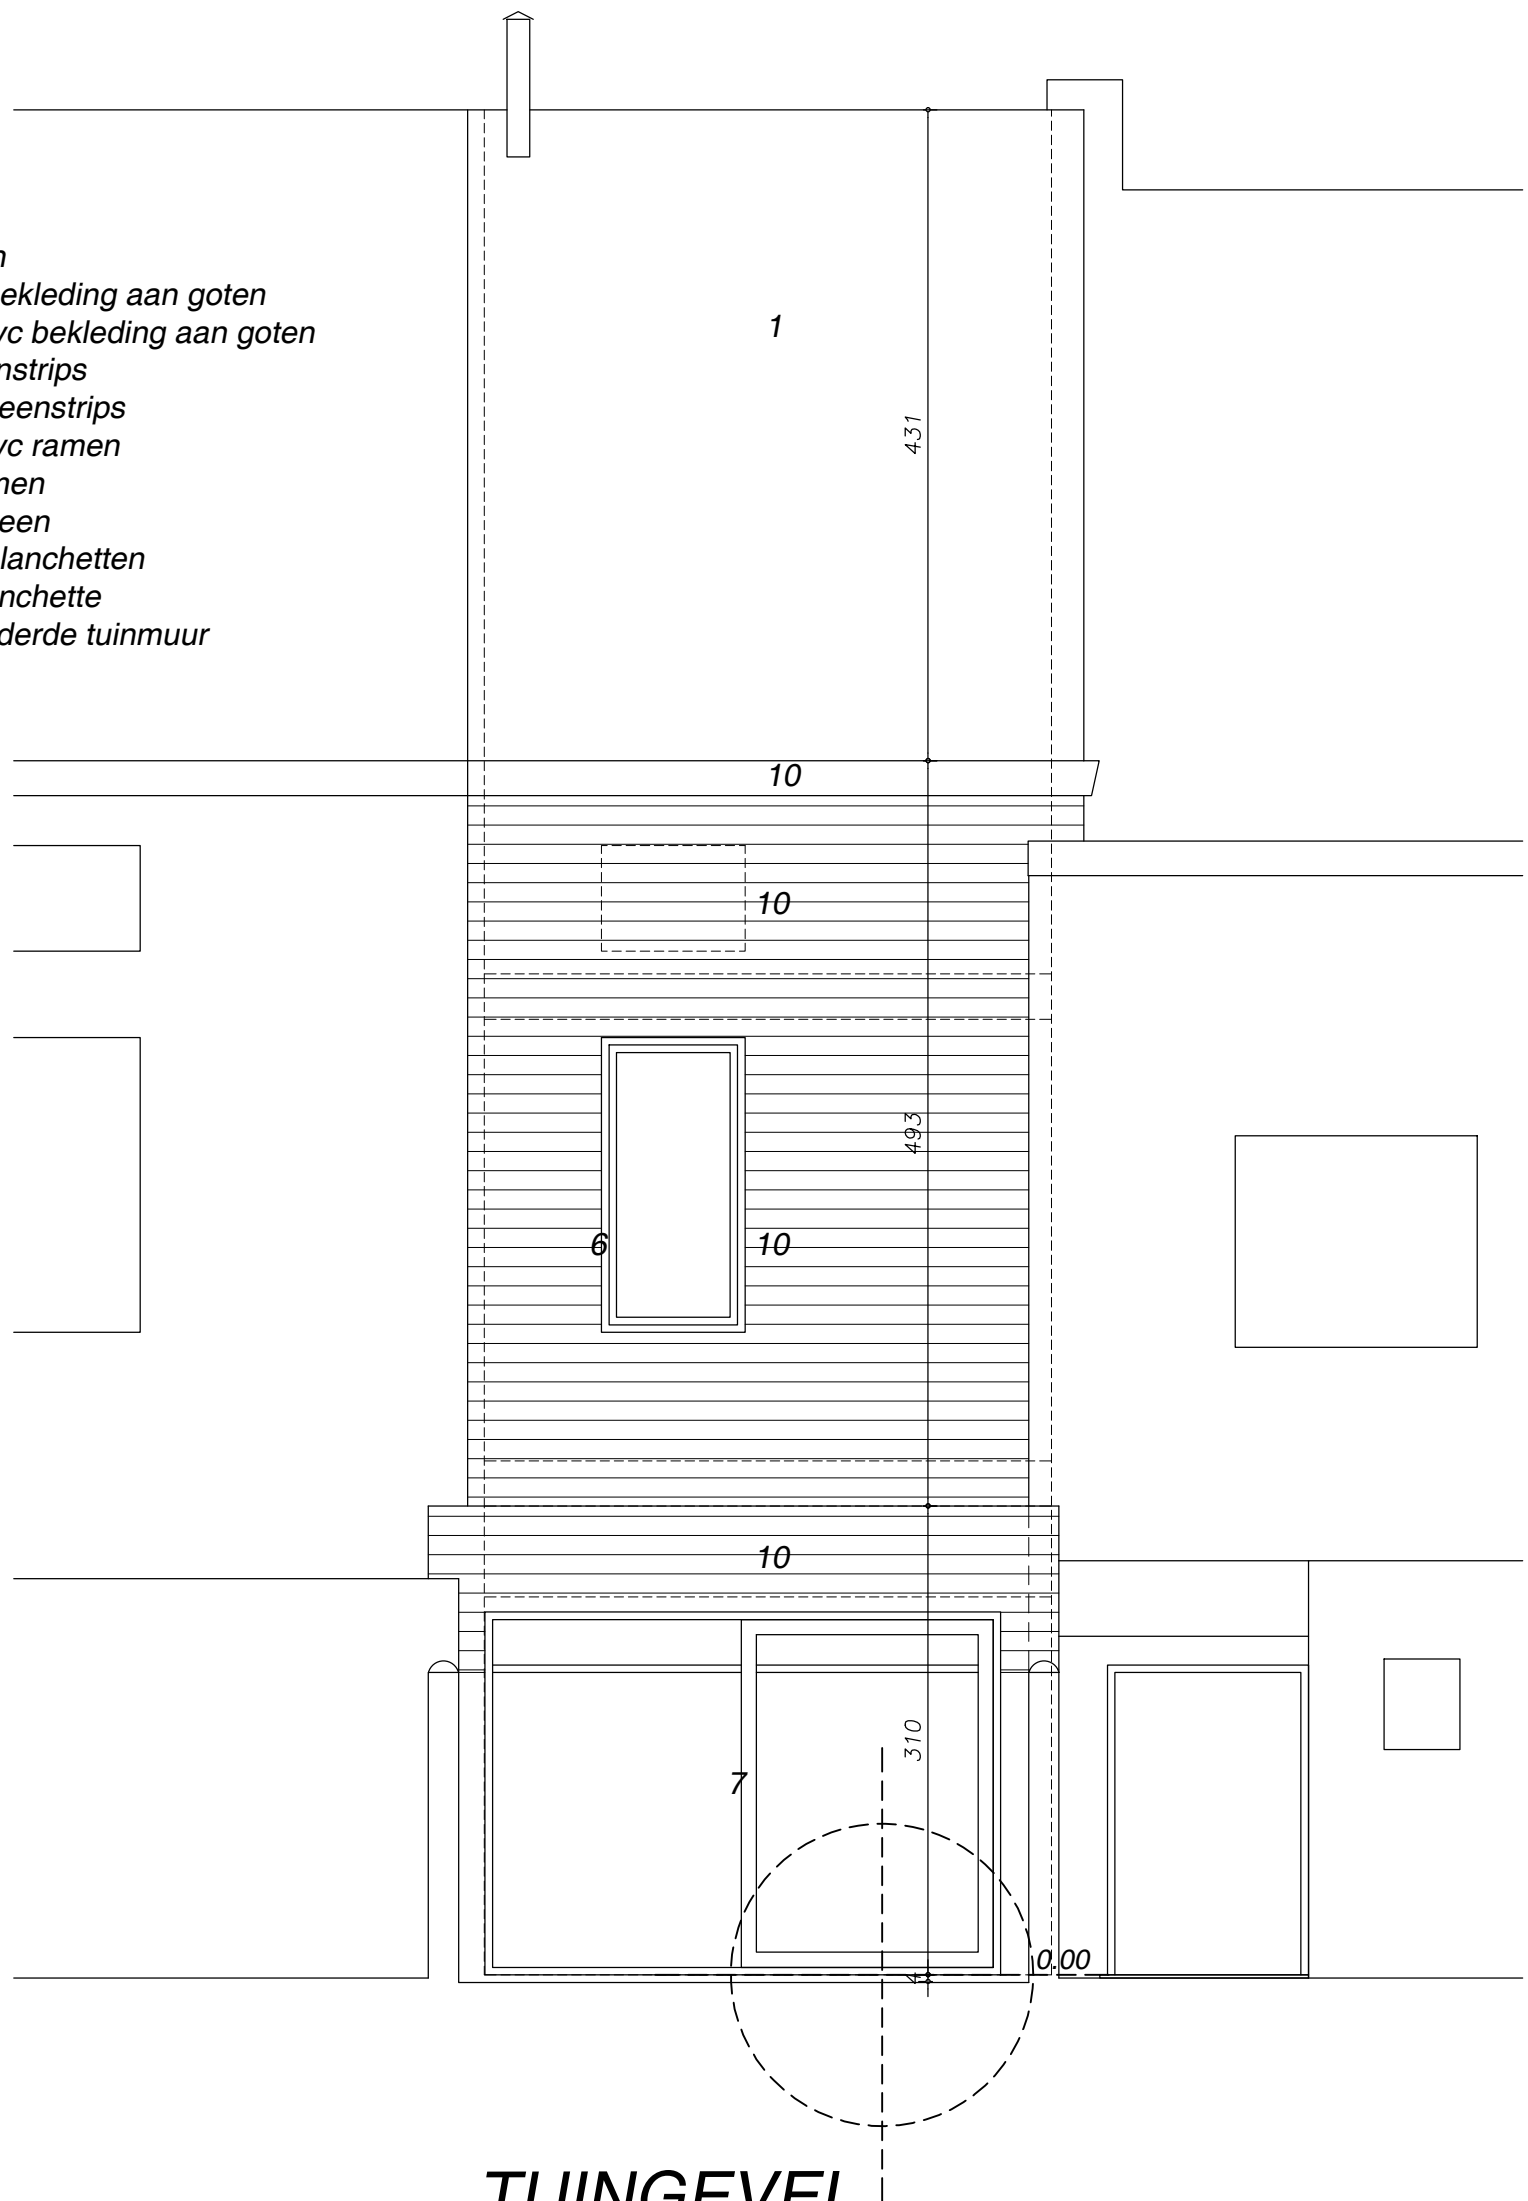

**ZIE BIJZONDERE
VOORWAARDE(N)**

- 1 dakpannen
- 2 witte pvc bekleding aan goten
- 3 donkere pvc bekleding aan goten
- 4 bleke steenstrips
- 5 donkere steenstrips
- 6 donkere pvc ramen
- 7 houten ramen
- 8 rode baksteen
- 9 witte pvc planchetten
- 10 houten planchette
- 11 wit geschilderde tuinmuur

TUINGEVEL

nieuw

0 2.5m

1/50