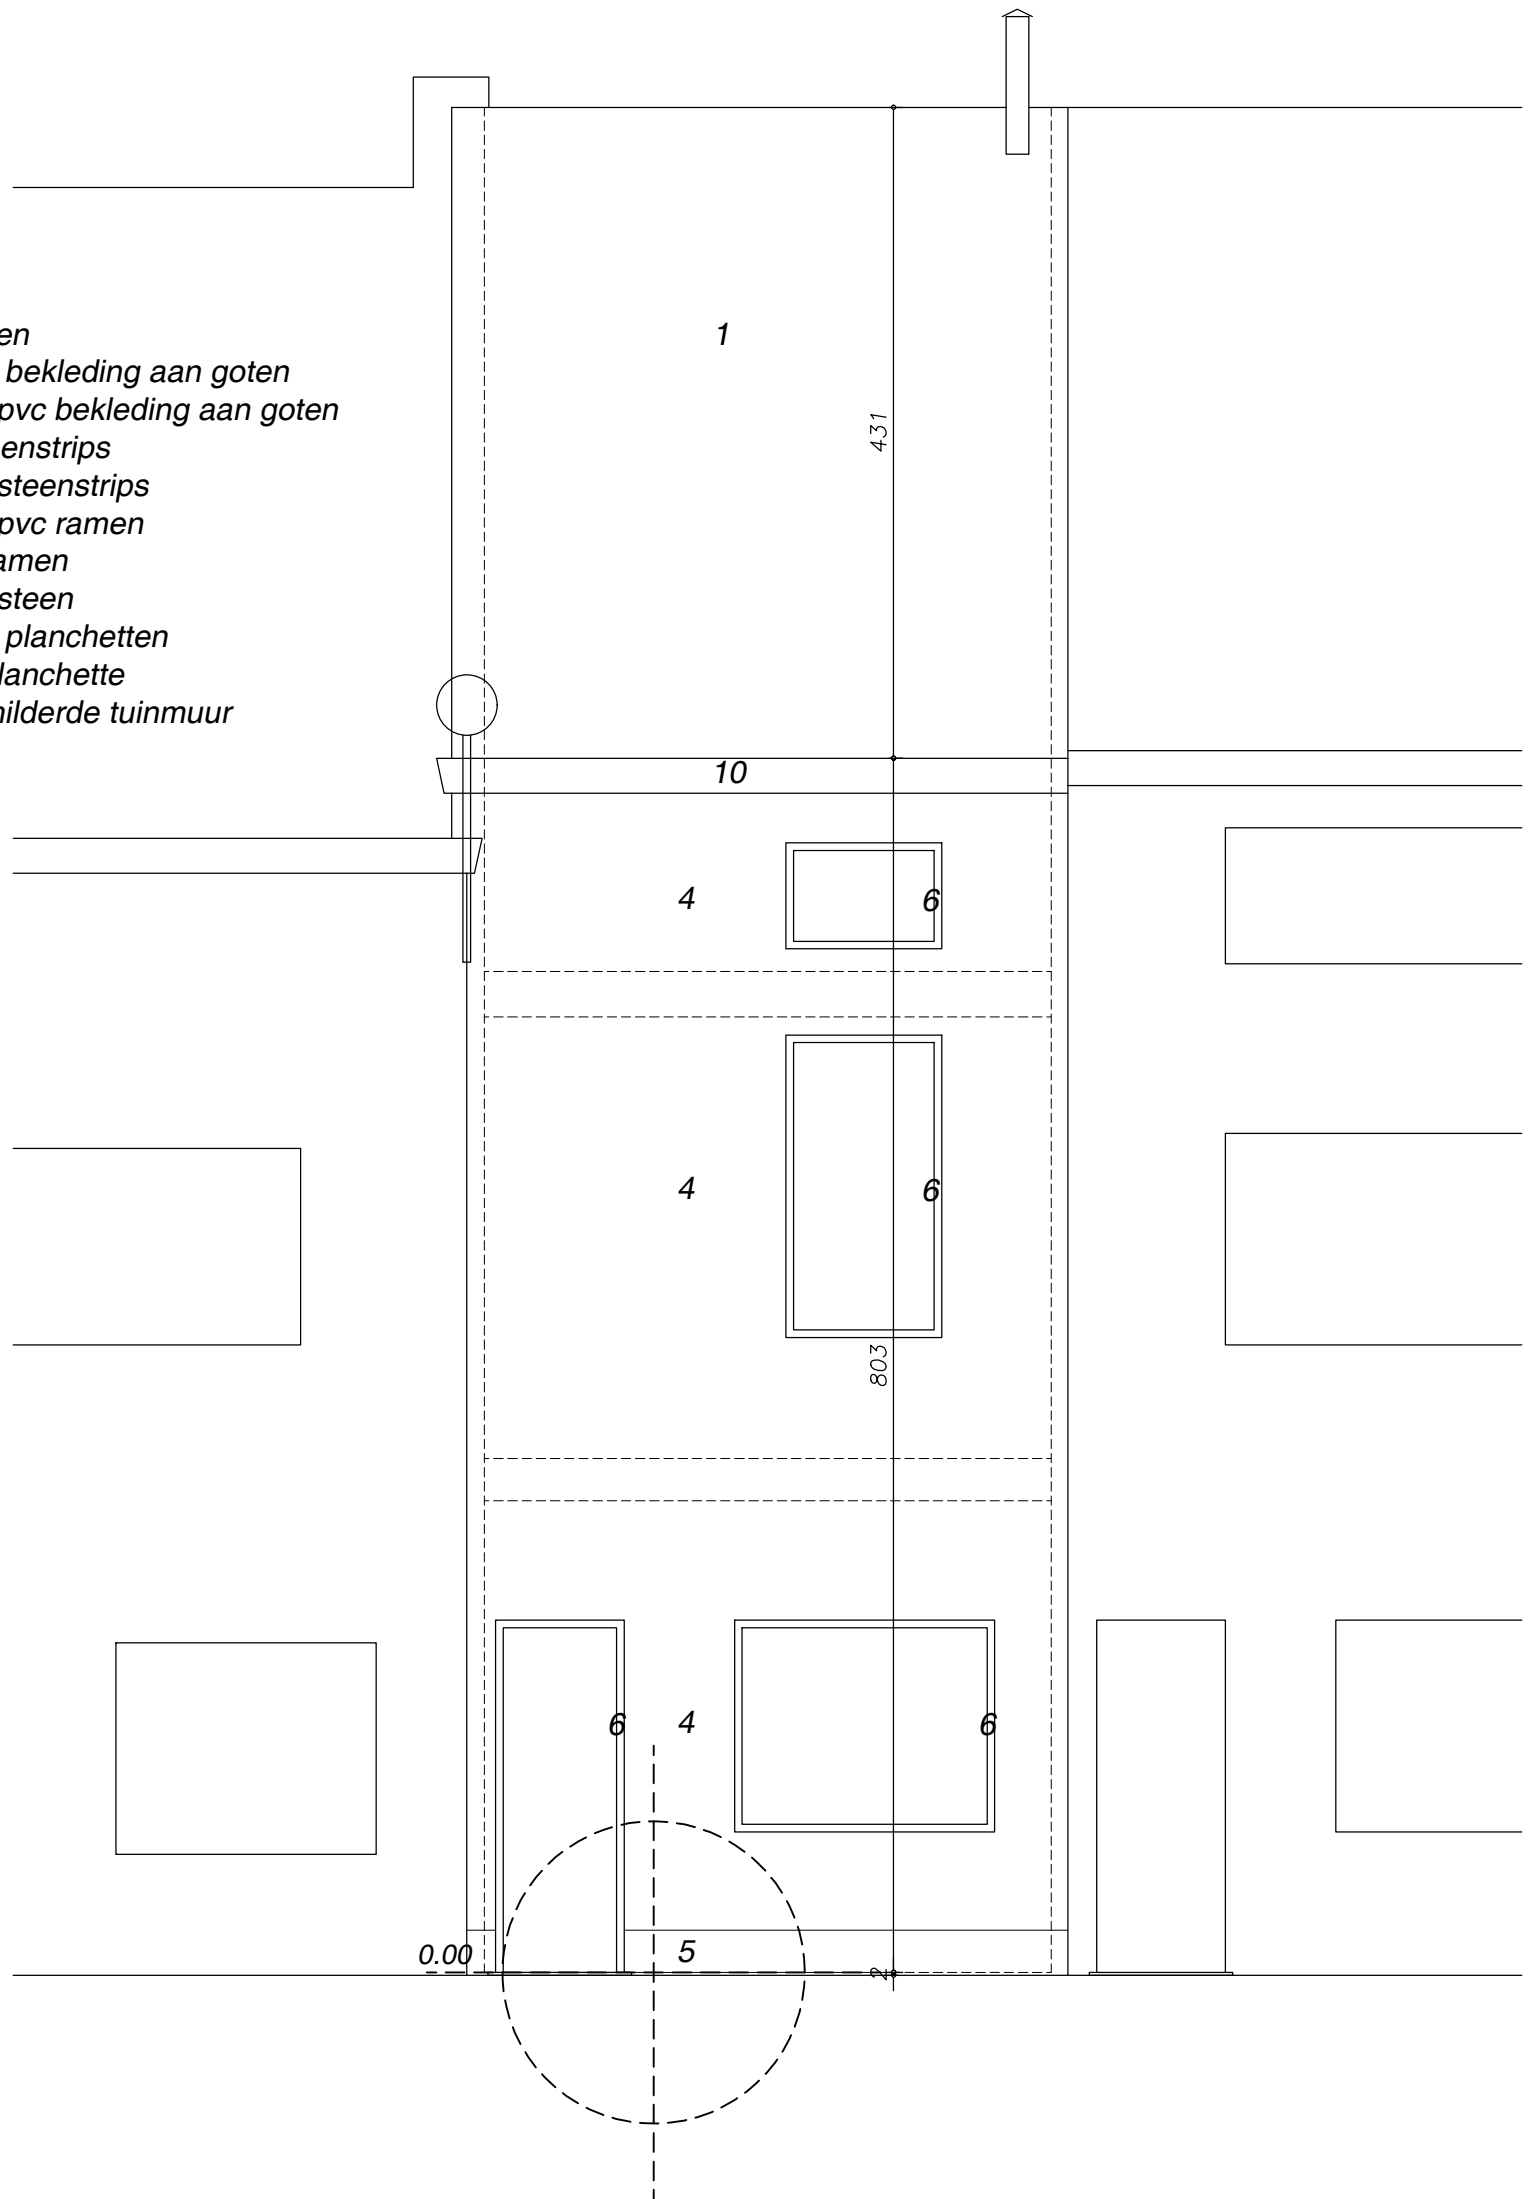

**ZIE BIJZONDERE
VOORWAARDE(N)**

- 1 dakpannen
- 2 witte pvc bekleding aan goten
- 3 donkere pvc bekleding aan goten
- 4 bleke steenstrips
- 5 donkere steenstrips
- 6 donkere pvc ramen
- 7 houten ramen
- 8 rode baksteen
- 9 witte pvc planchetten
- 10 houten planchette
- 11 wit geschilderde tuinmuur

VOORGEVEL

nieuw

0 2.5m

1/50