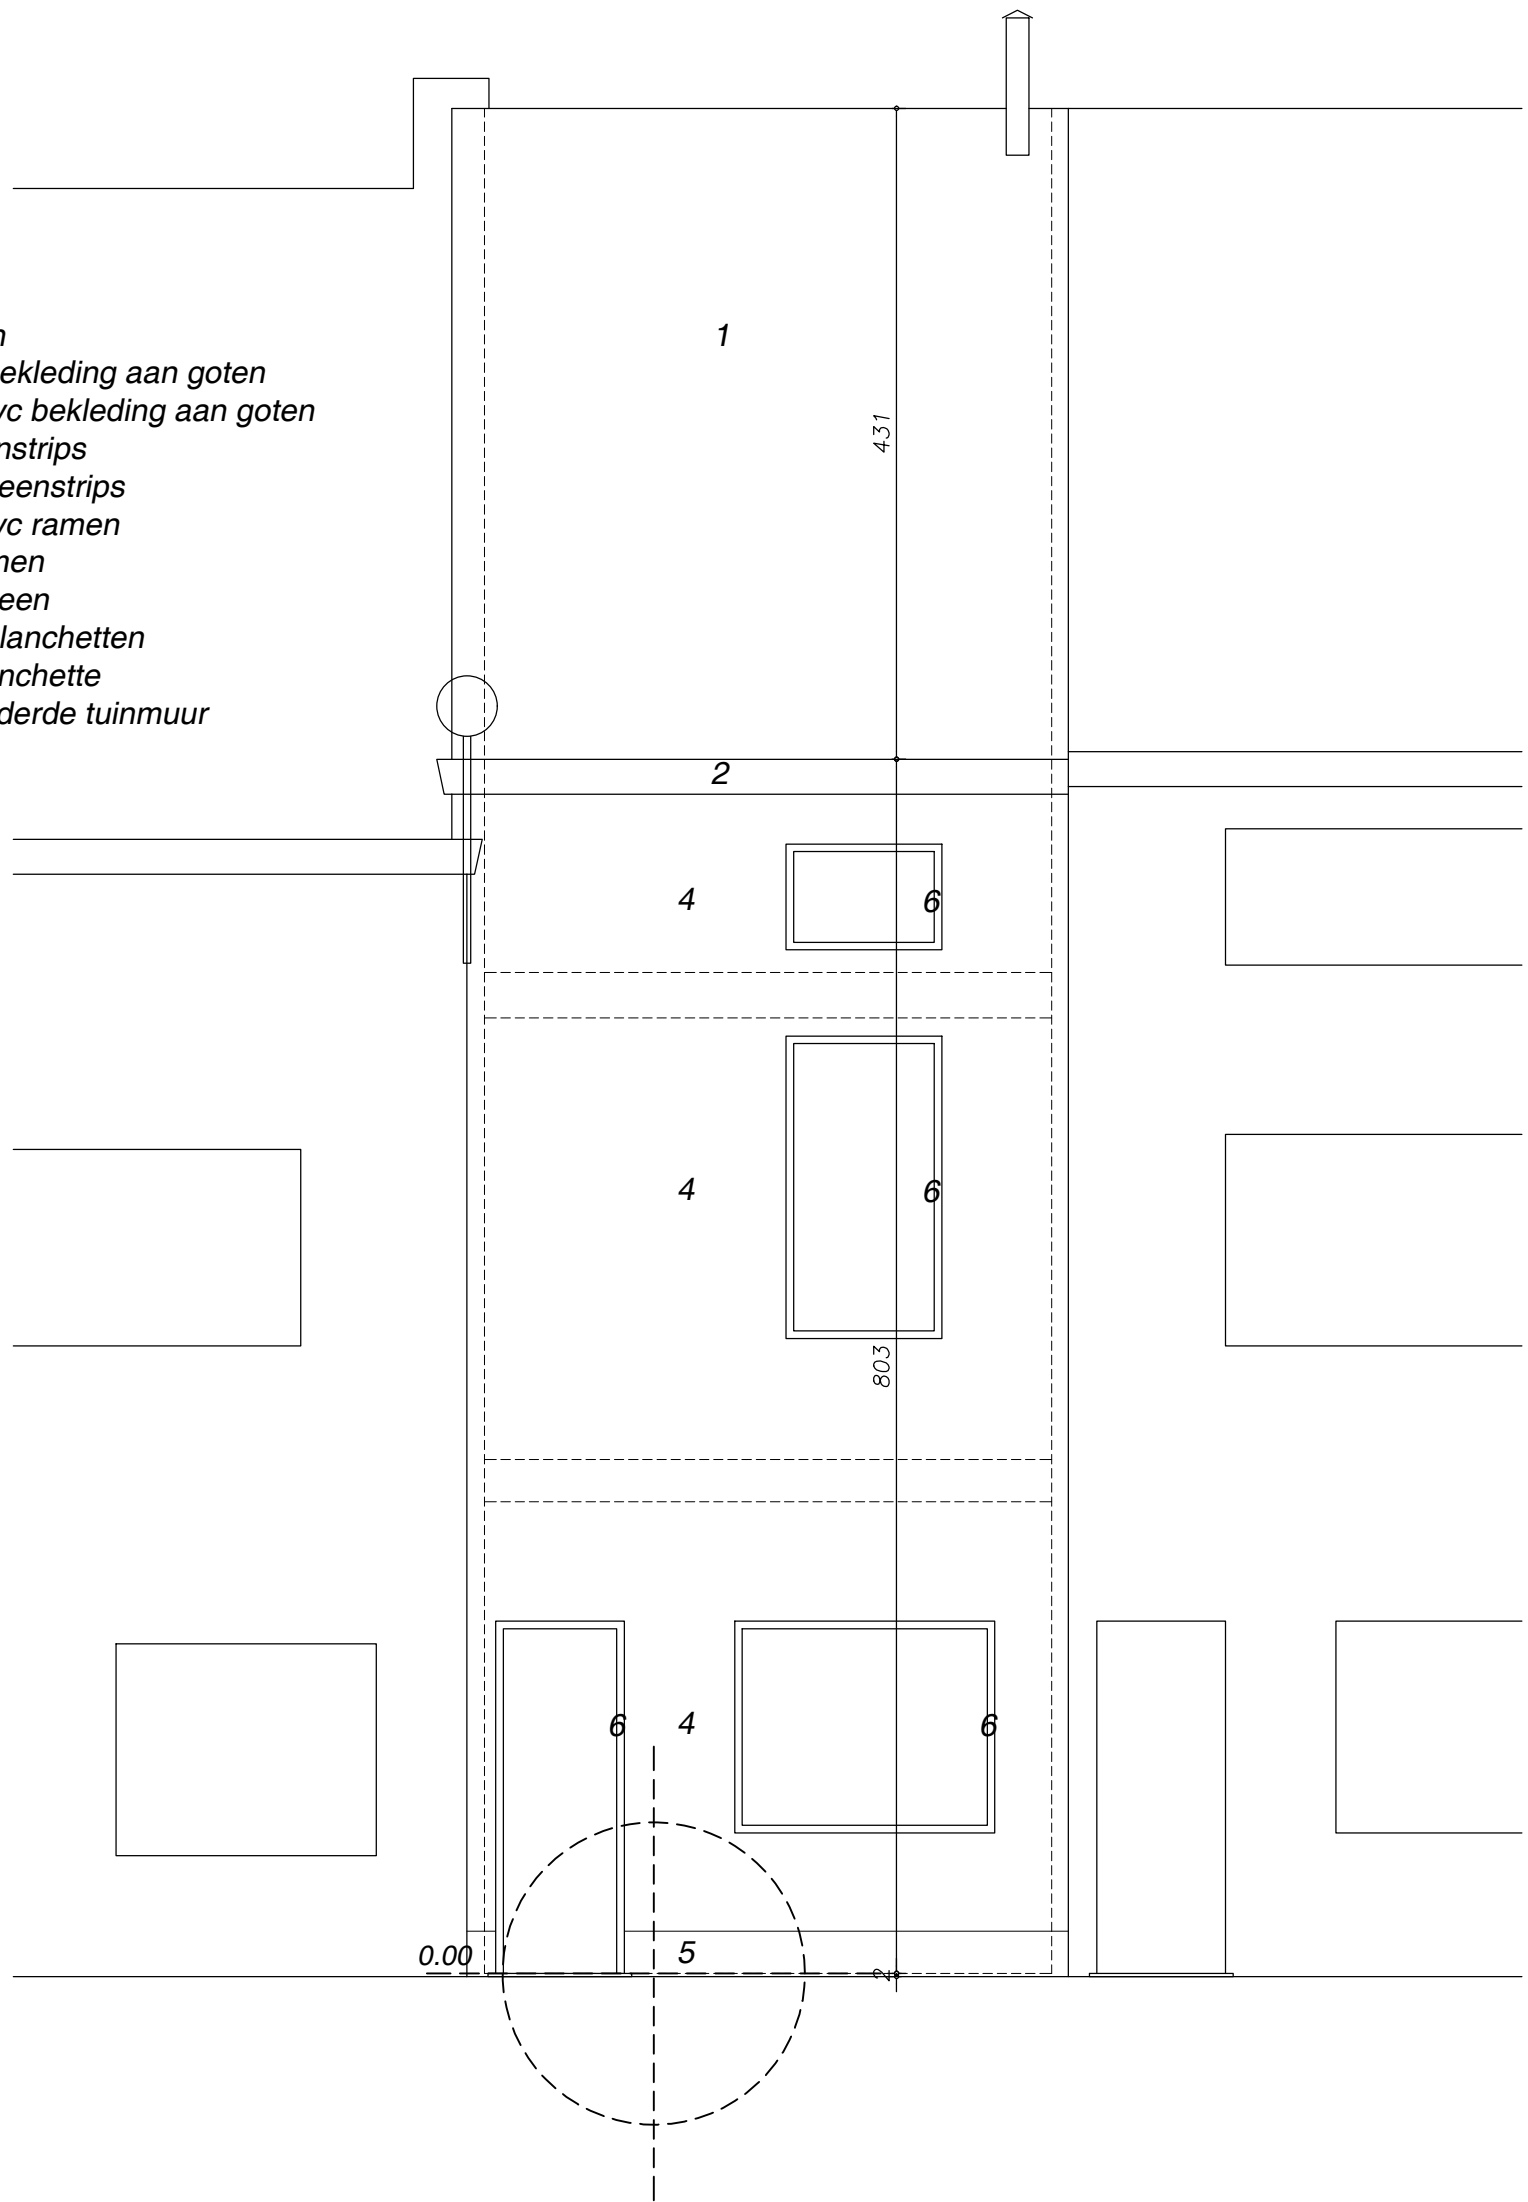

- 1 dakpannen
- 2 witte pvc bekleding aan goten
- 3 donkere pvc bekleding aan goten
- 4 bleke steenstrips
- 5 donkere steenstrips
- 6 donkere pvc ramen
- 7 houten ramen
- 8 rode baksteen
- 9 witte pvc planchetten
- 10 houten planchette
- 11 wit geschilderde tuinmuur

VOORGEVEL

bestaand (en behouden)

0 2.5m

1/50