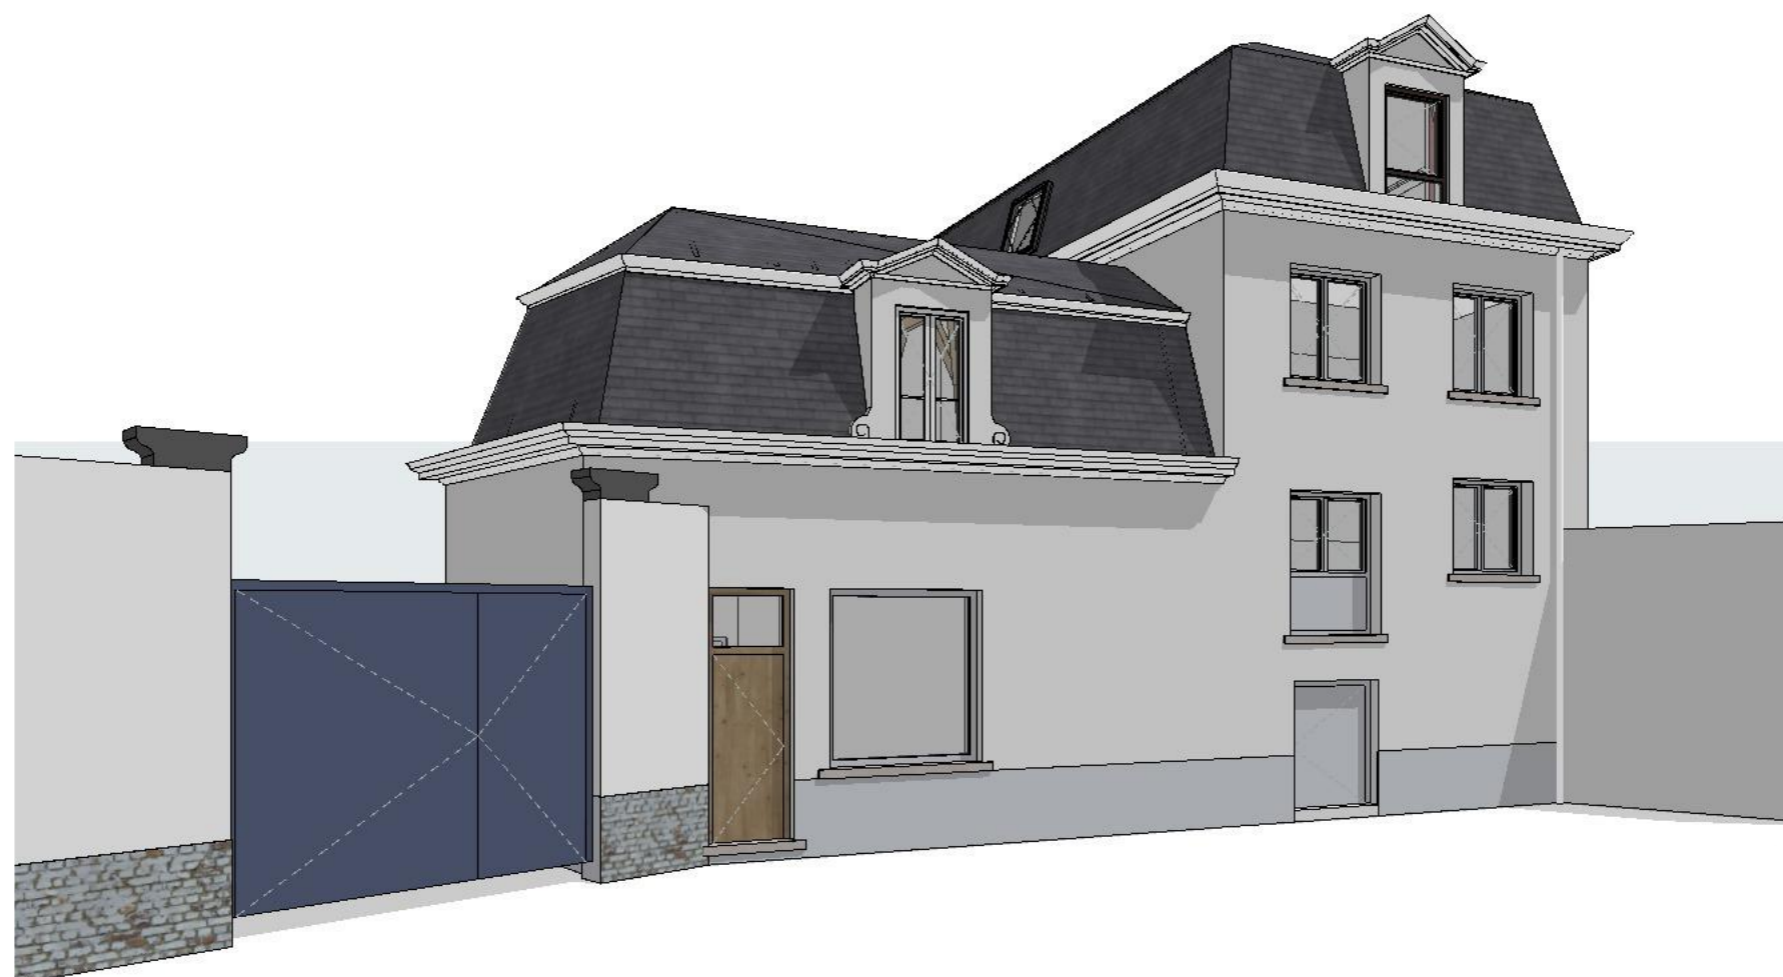

**ZIE BIJZONDERE
VOORWAARDE(N)**

Render 1 NT 1:200		VOLT
Projectnaam	CAW Prinsenhof	
Opdrachtgever	CAW Oost-Vlaanderen Visserij 153 9000 Gent	
Architect	VOLT architecten cvba Burggravenlaan 264/101 9000 Gent T: 09 219 00 74	