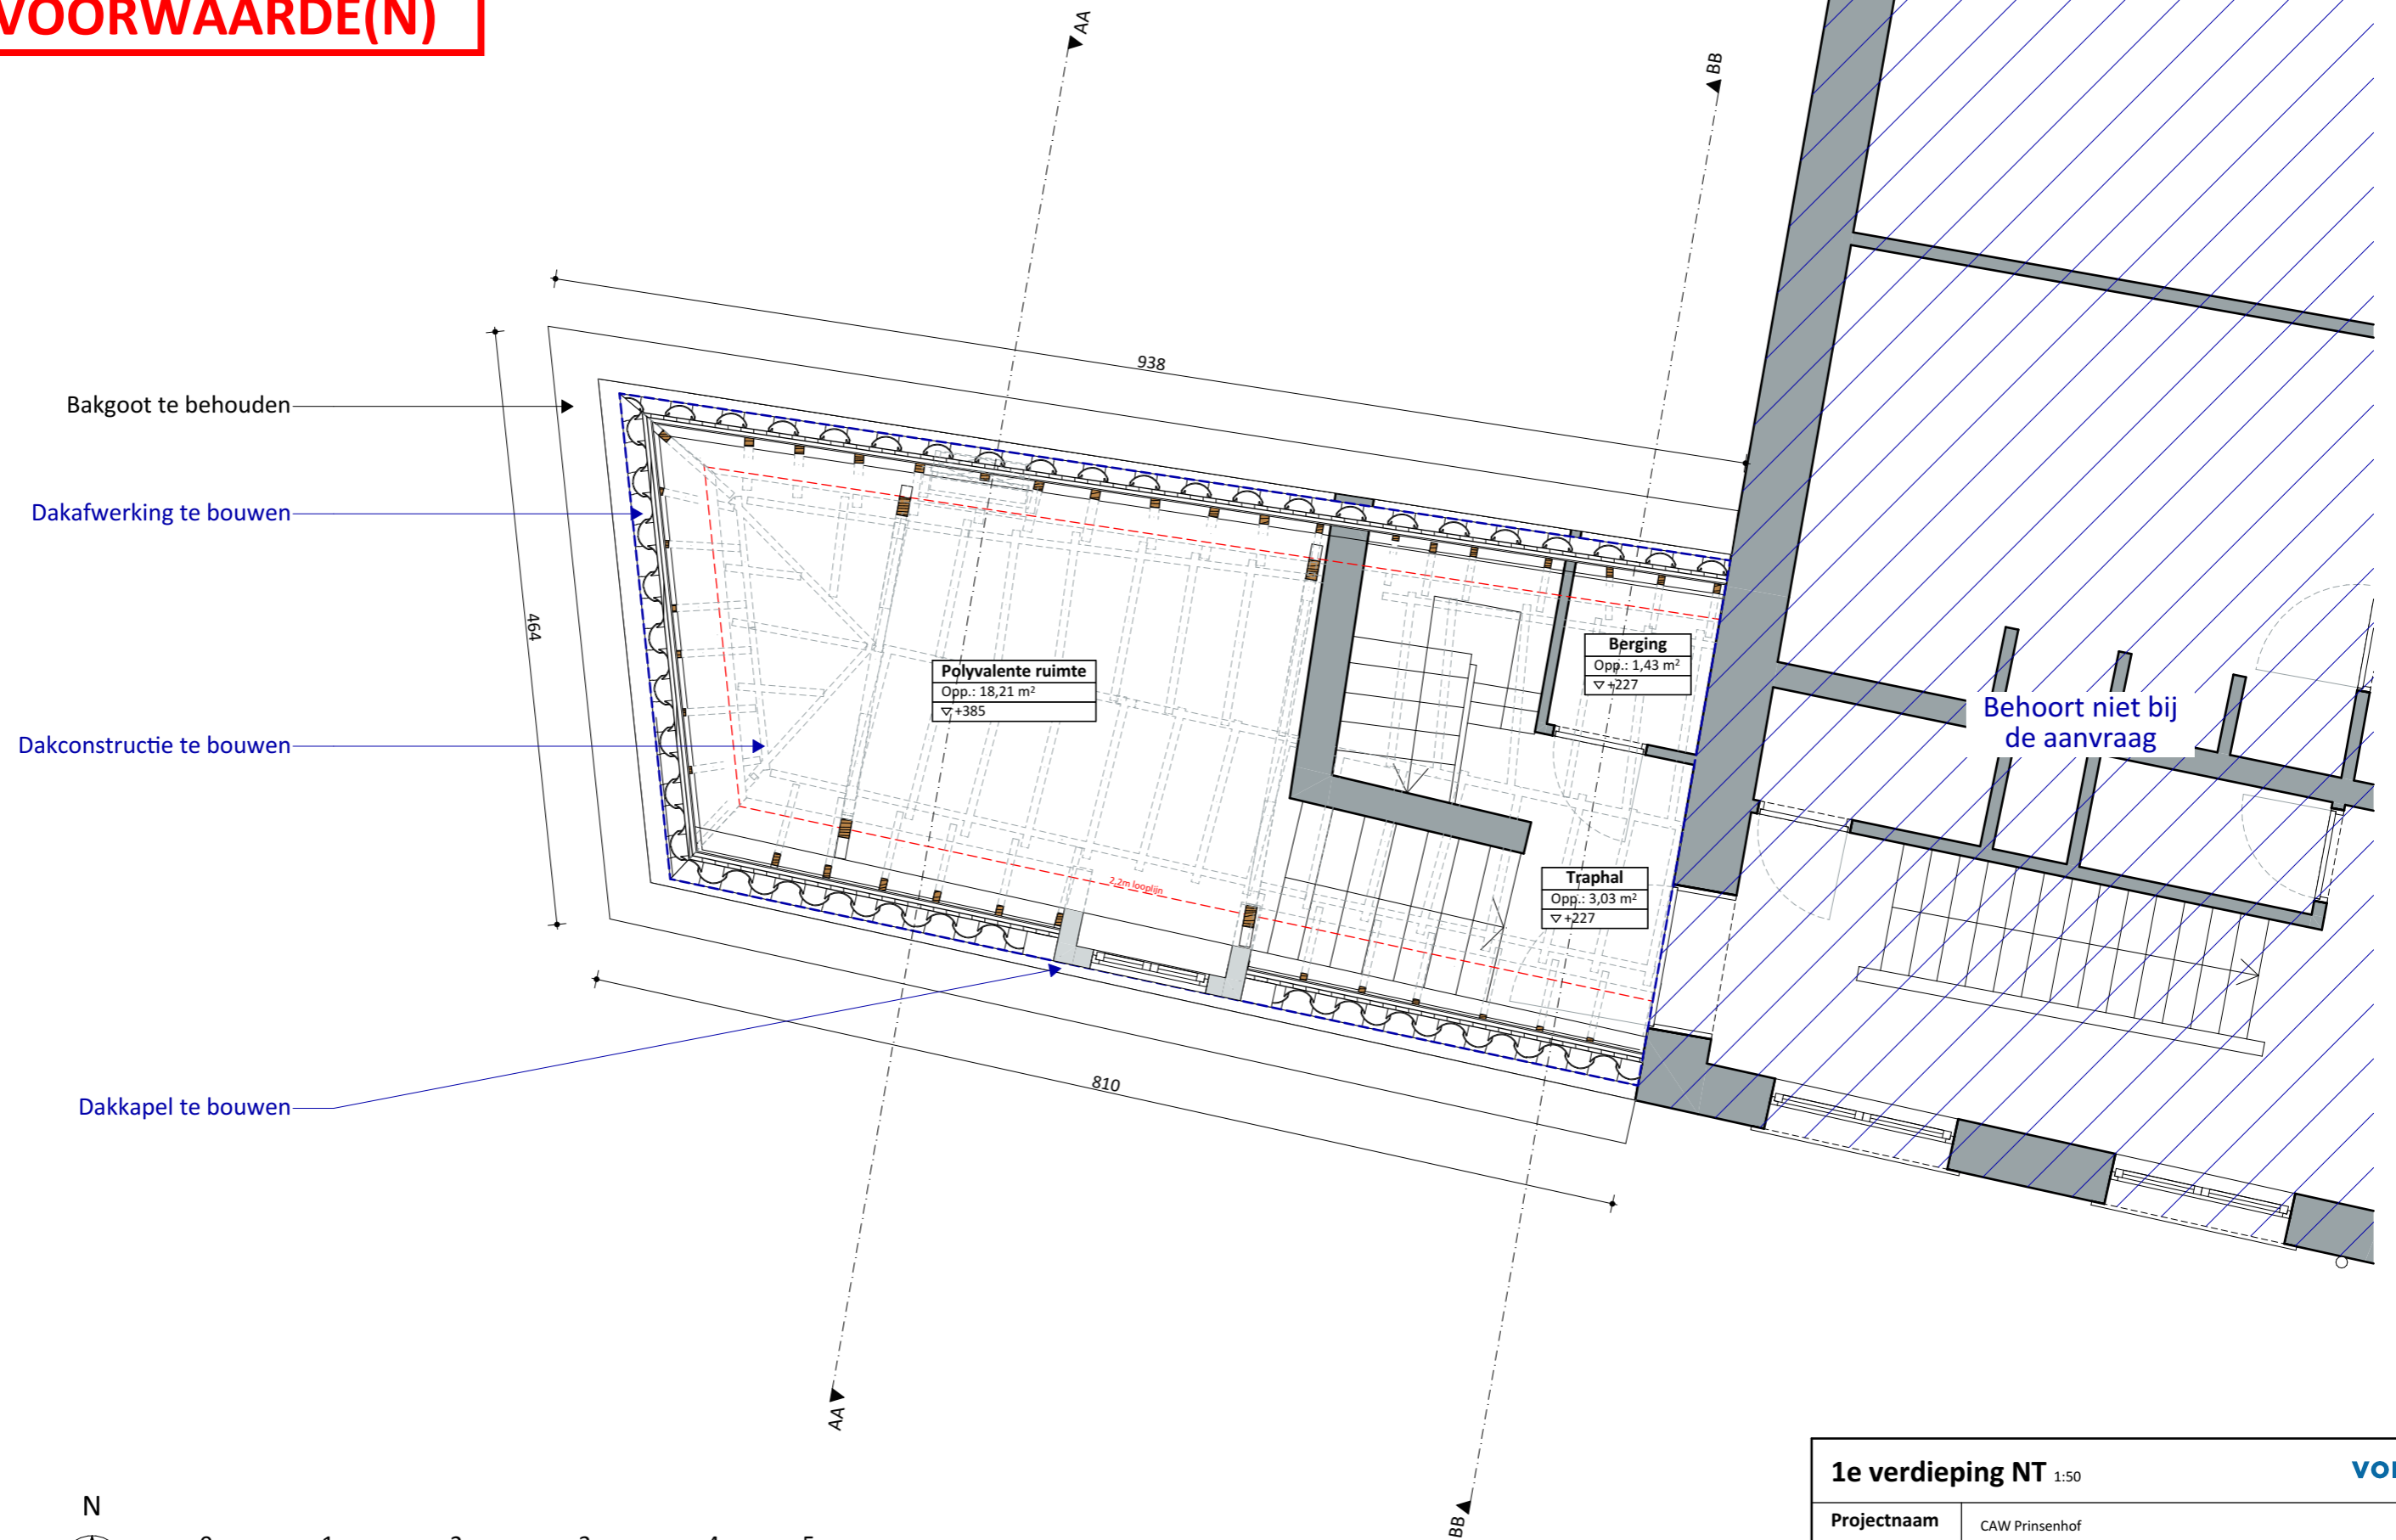

**ZIE BIJZONDERE
VOORWAARDE(N)**

1e verdieping NT 1:50		VOLT
Projectnaam	CAW Prinsenhof	
Opdrachtgever	CAW Oost-Vlaanderen Visserij 153 9000 Gent	
Architect	VOLT architecten cvba Burggravenlaan 264/101 9000 Gent T: 09 219 00 74	