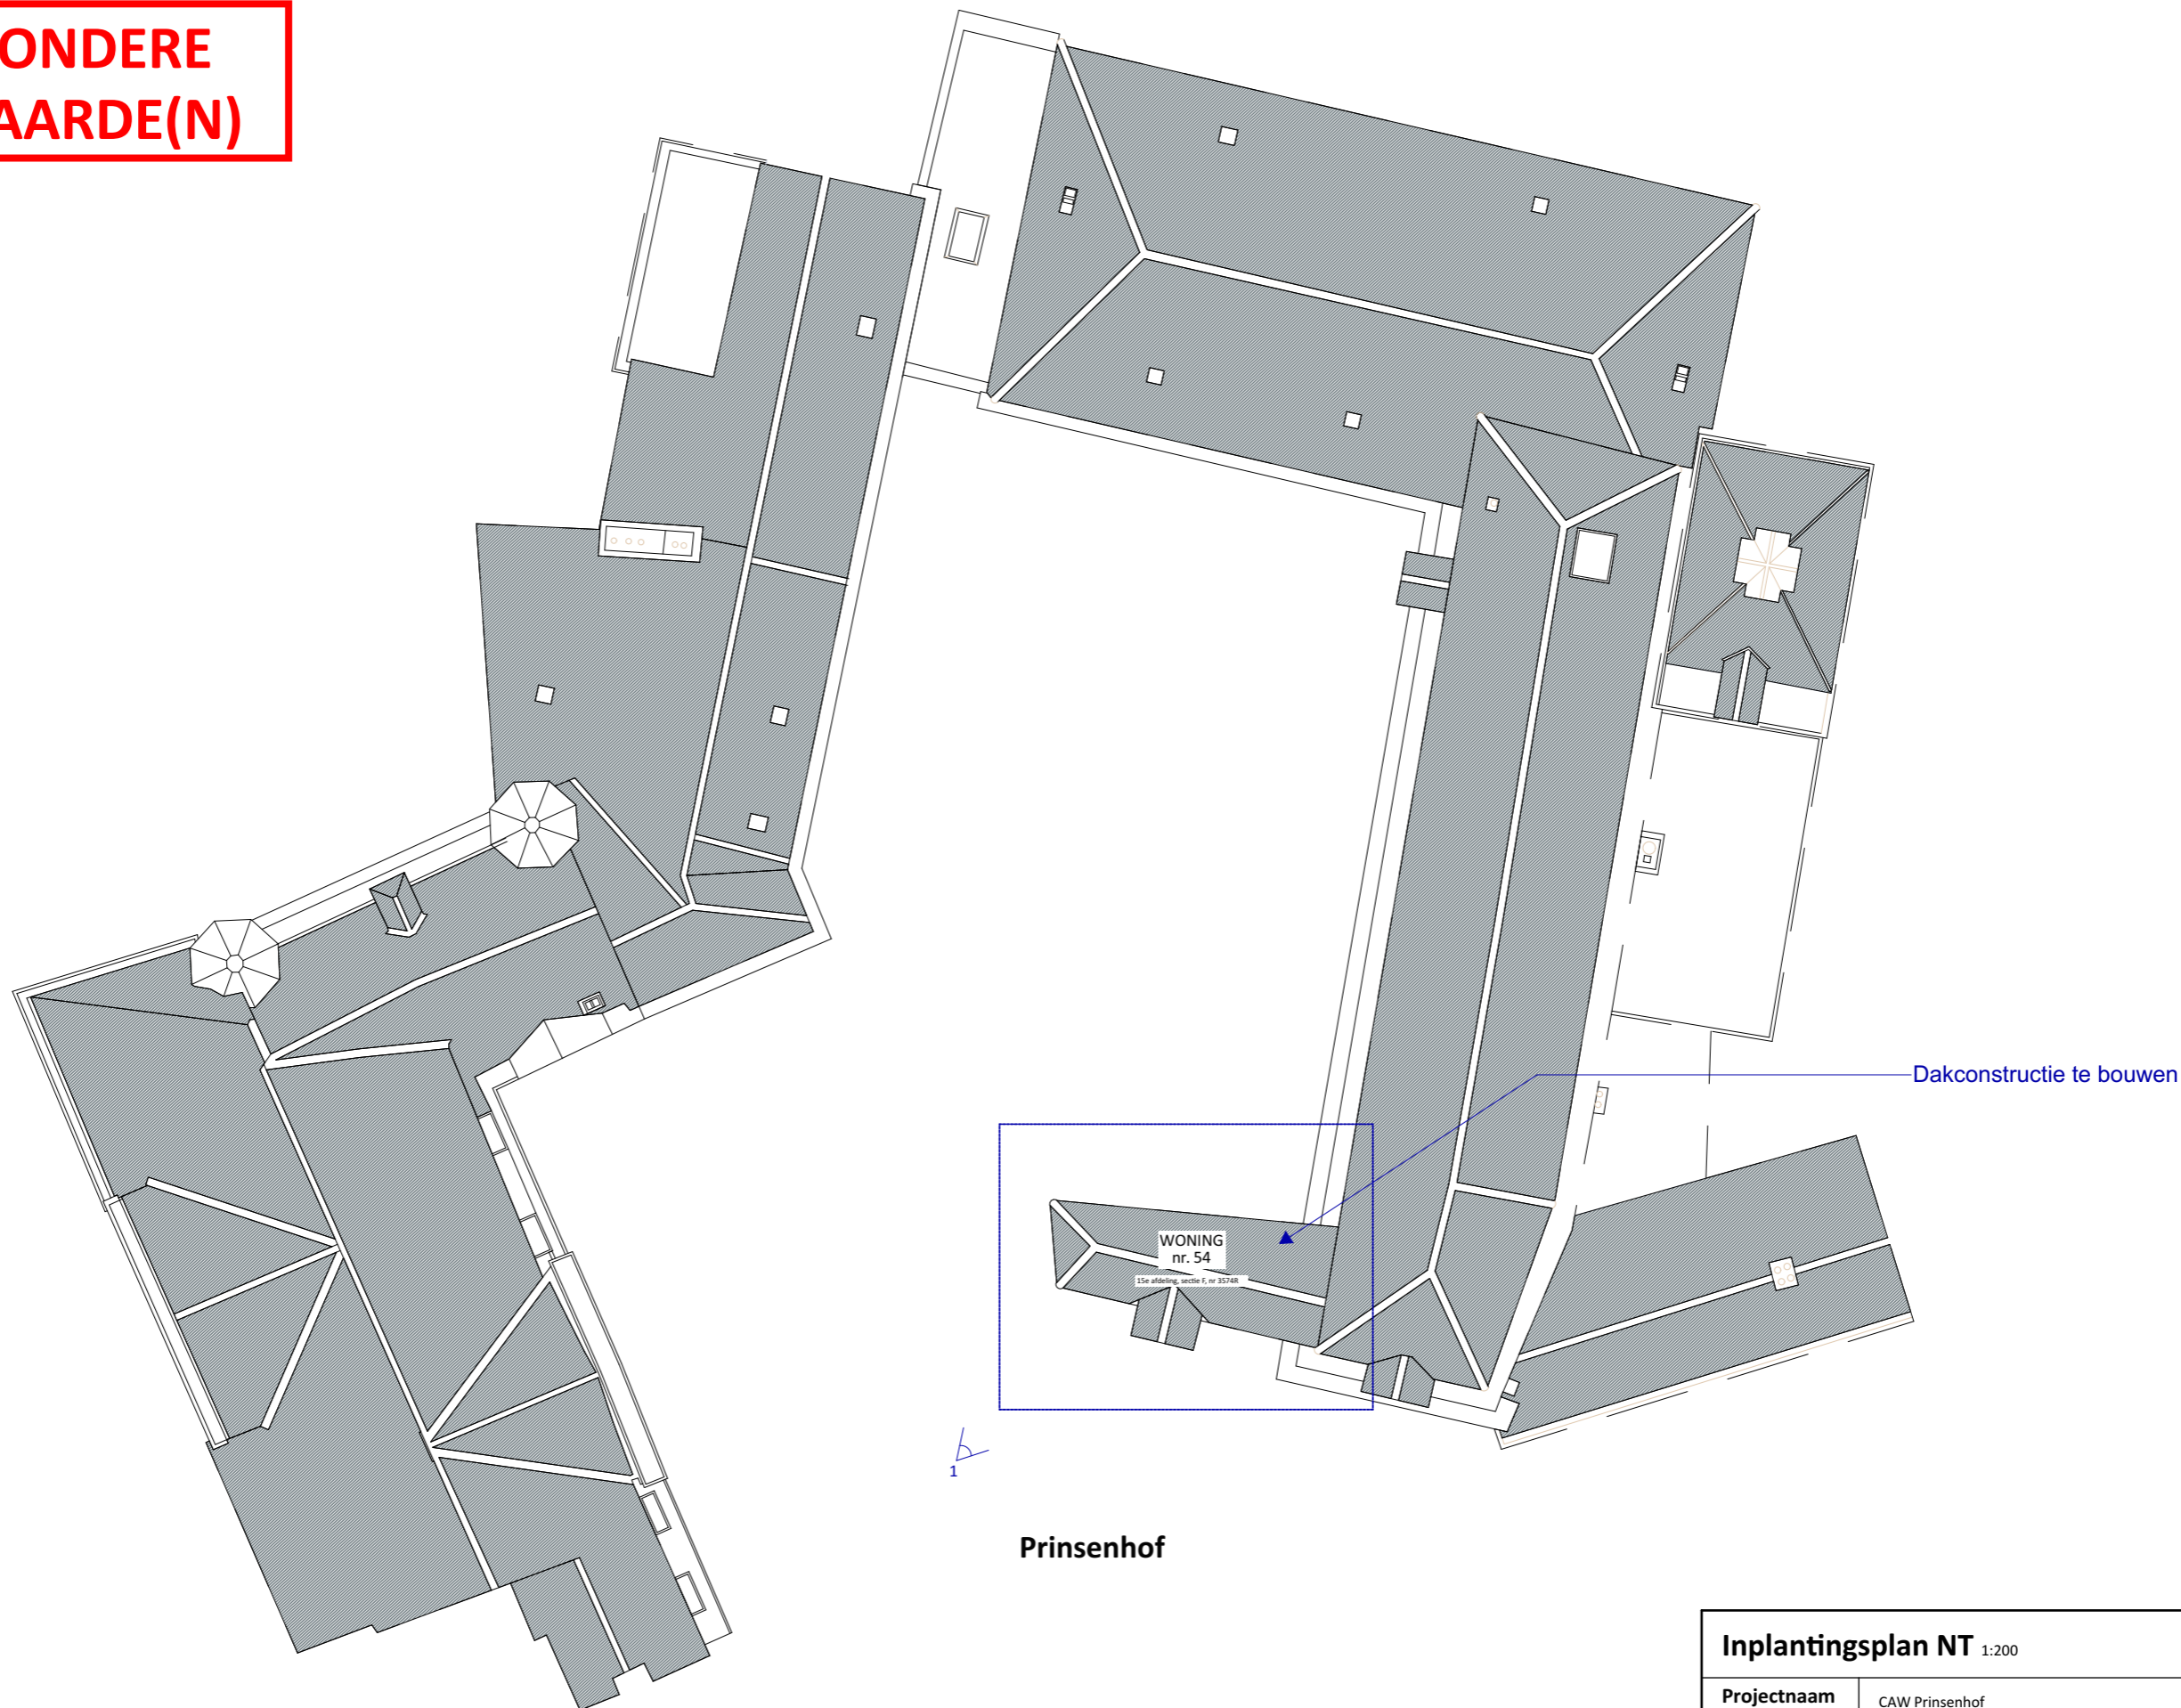

**ZIE BIJZONDERE
VOORWAARDE(N)**

Prinsenhof

Inplantingsplan NT 1:200		VOLT
Projectnaam	CAW Prinsenhof	
Opdrachtgever	CAW Oost-Vlaanderen Visserij 153 9000 Gent	
Architect	VOLT architecten cvba Burggravenlaan 264/101 9000 Gent T: 09 219 00 74	