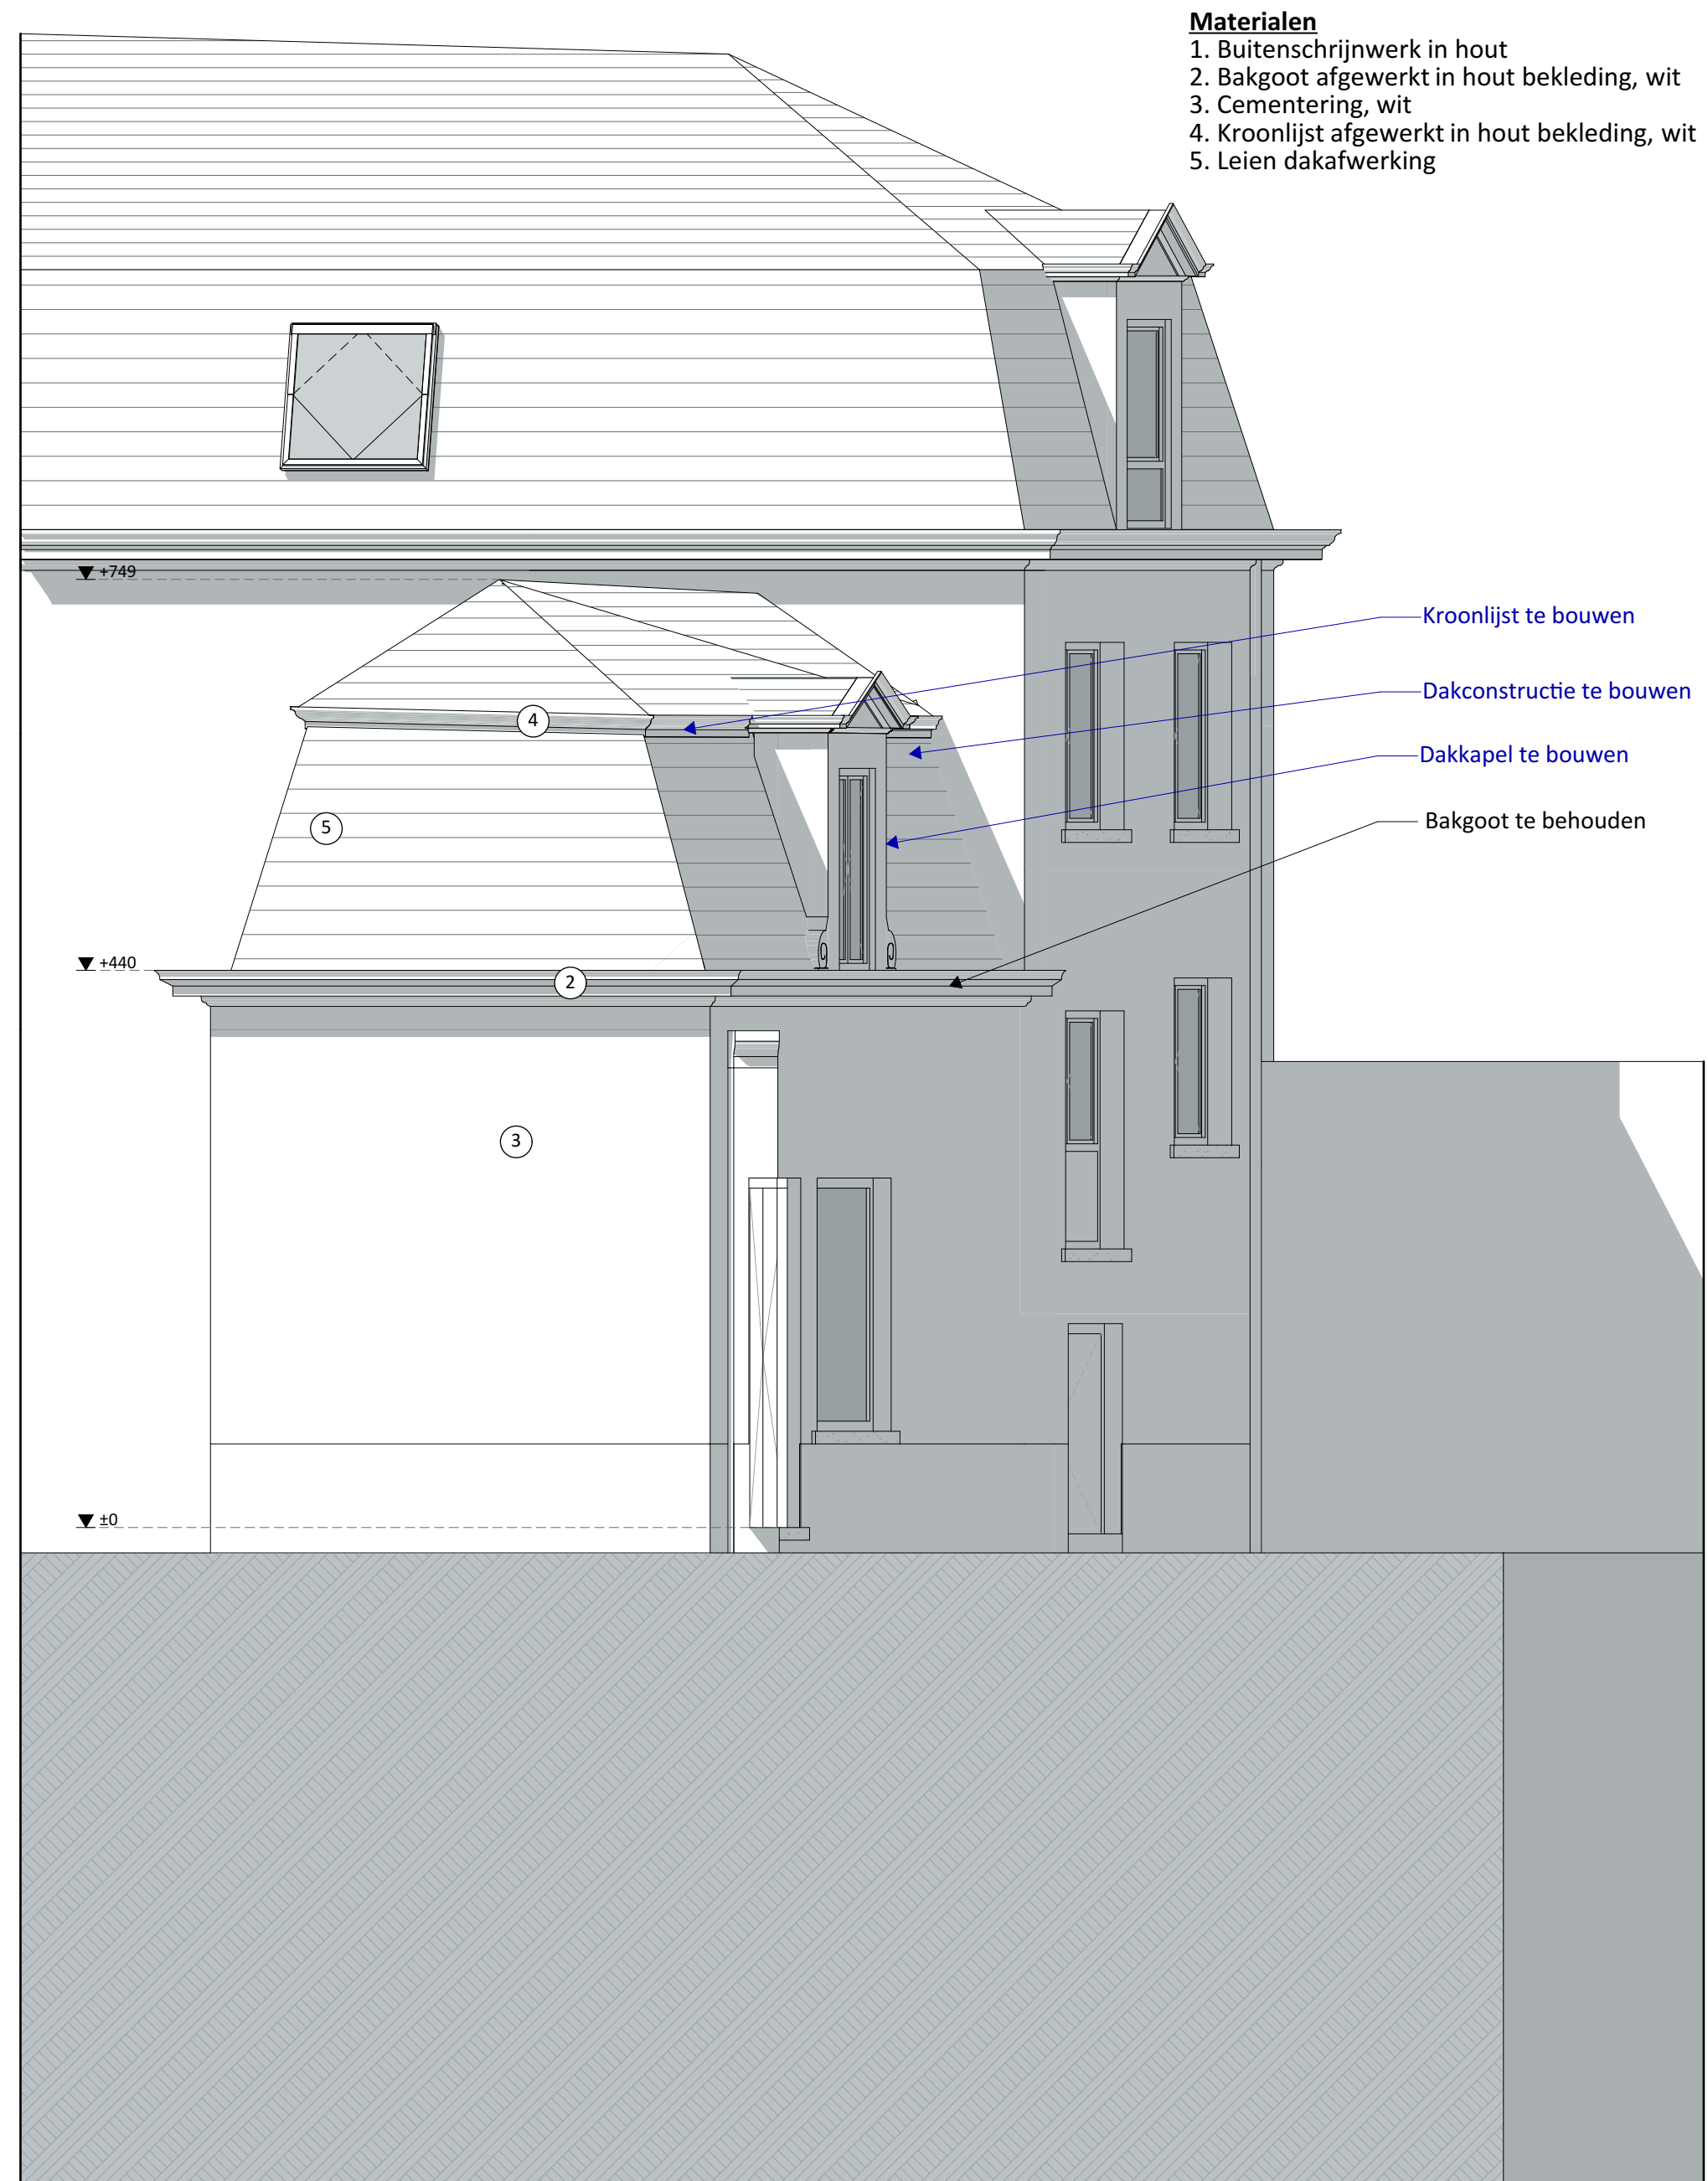

**ZIE BIJZONDERE
VOORWAARDE(N)**

Gevel Poort NT 1:50		VOLT
Projectnaam	CAW Prinsenhof	
Opdrachtgever	CAW Oost-Vlaanderen Visserij 153 9000 Gent	
Architect	VOLT architecten cvba Burggravenlaan 264/101 9000 Gent T: 09 219 00 74	