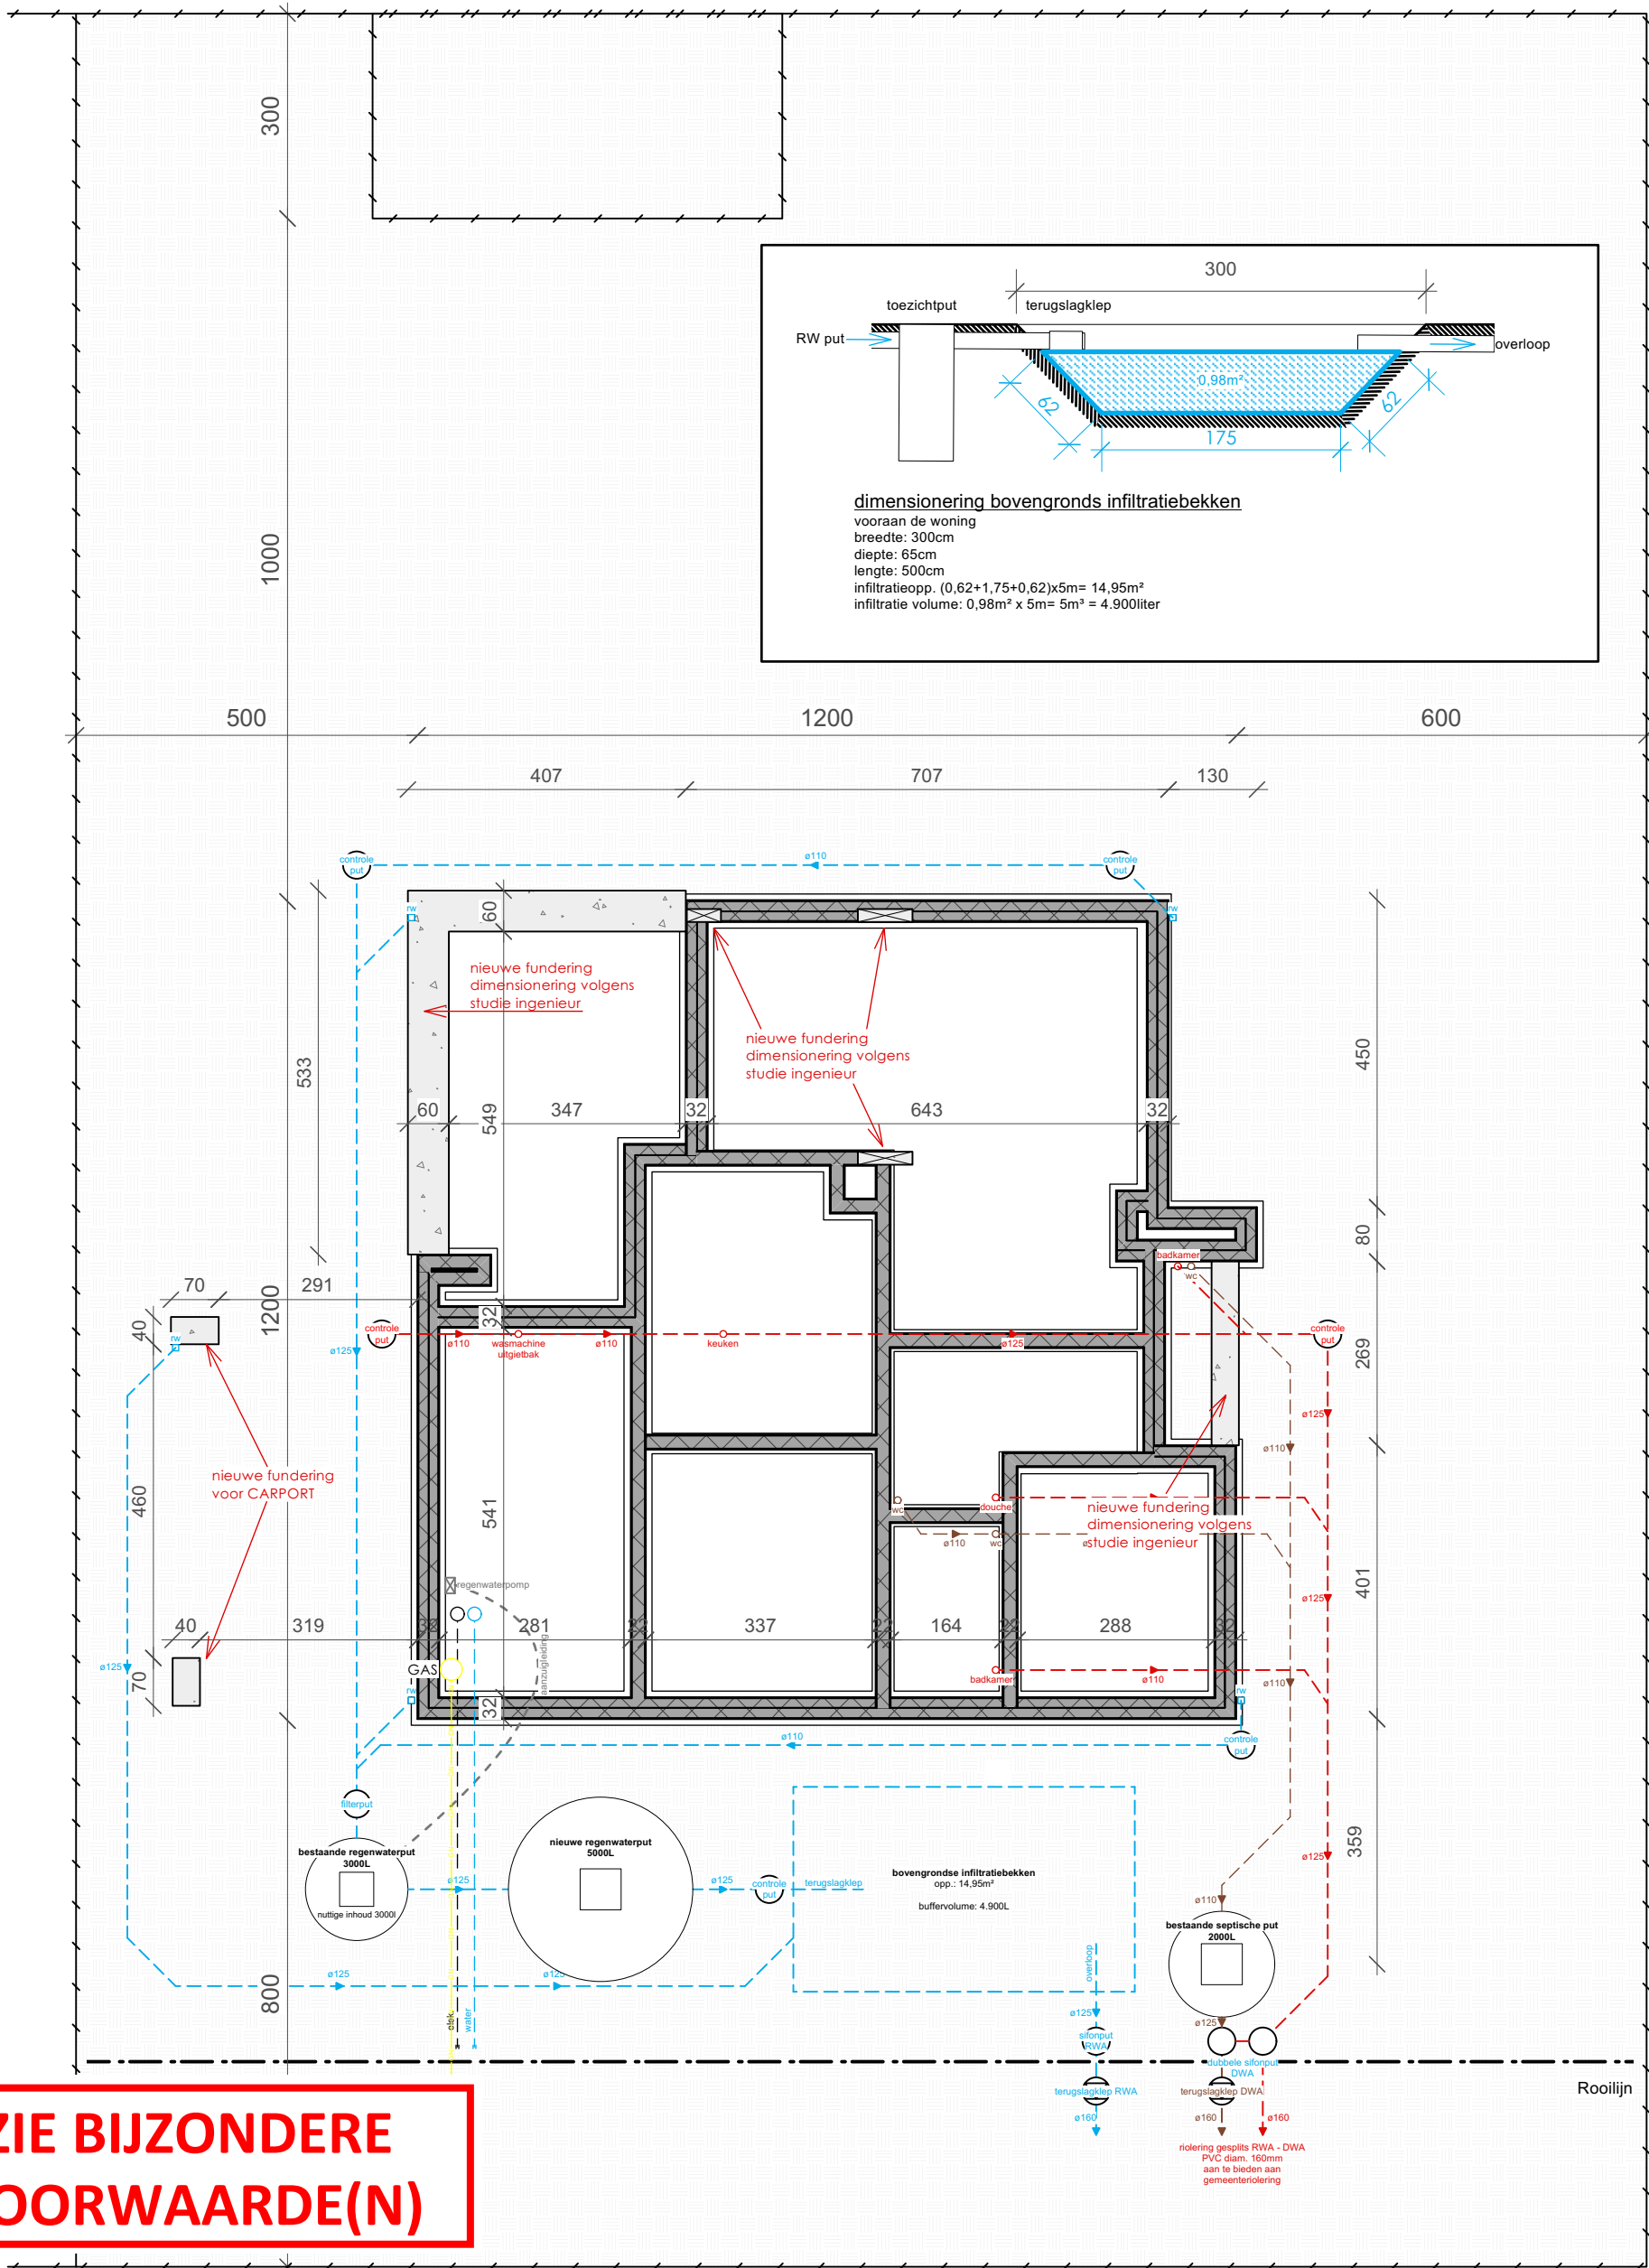

2300

ZIE BIJZONDERE VOORWAARDE(N)

BA_VERBOUWING EENGEZINSWONING_P_N_1_FUNDERINGS- EN RIOLERINGSPLAN

schaal 1/100