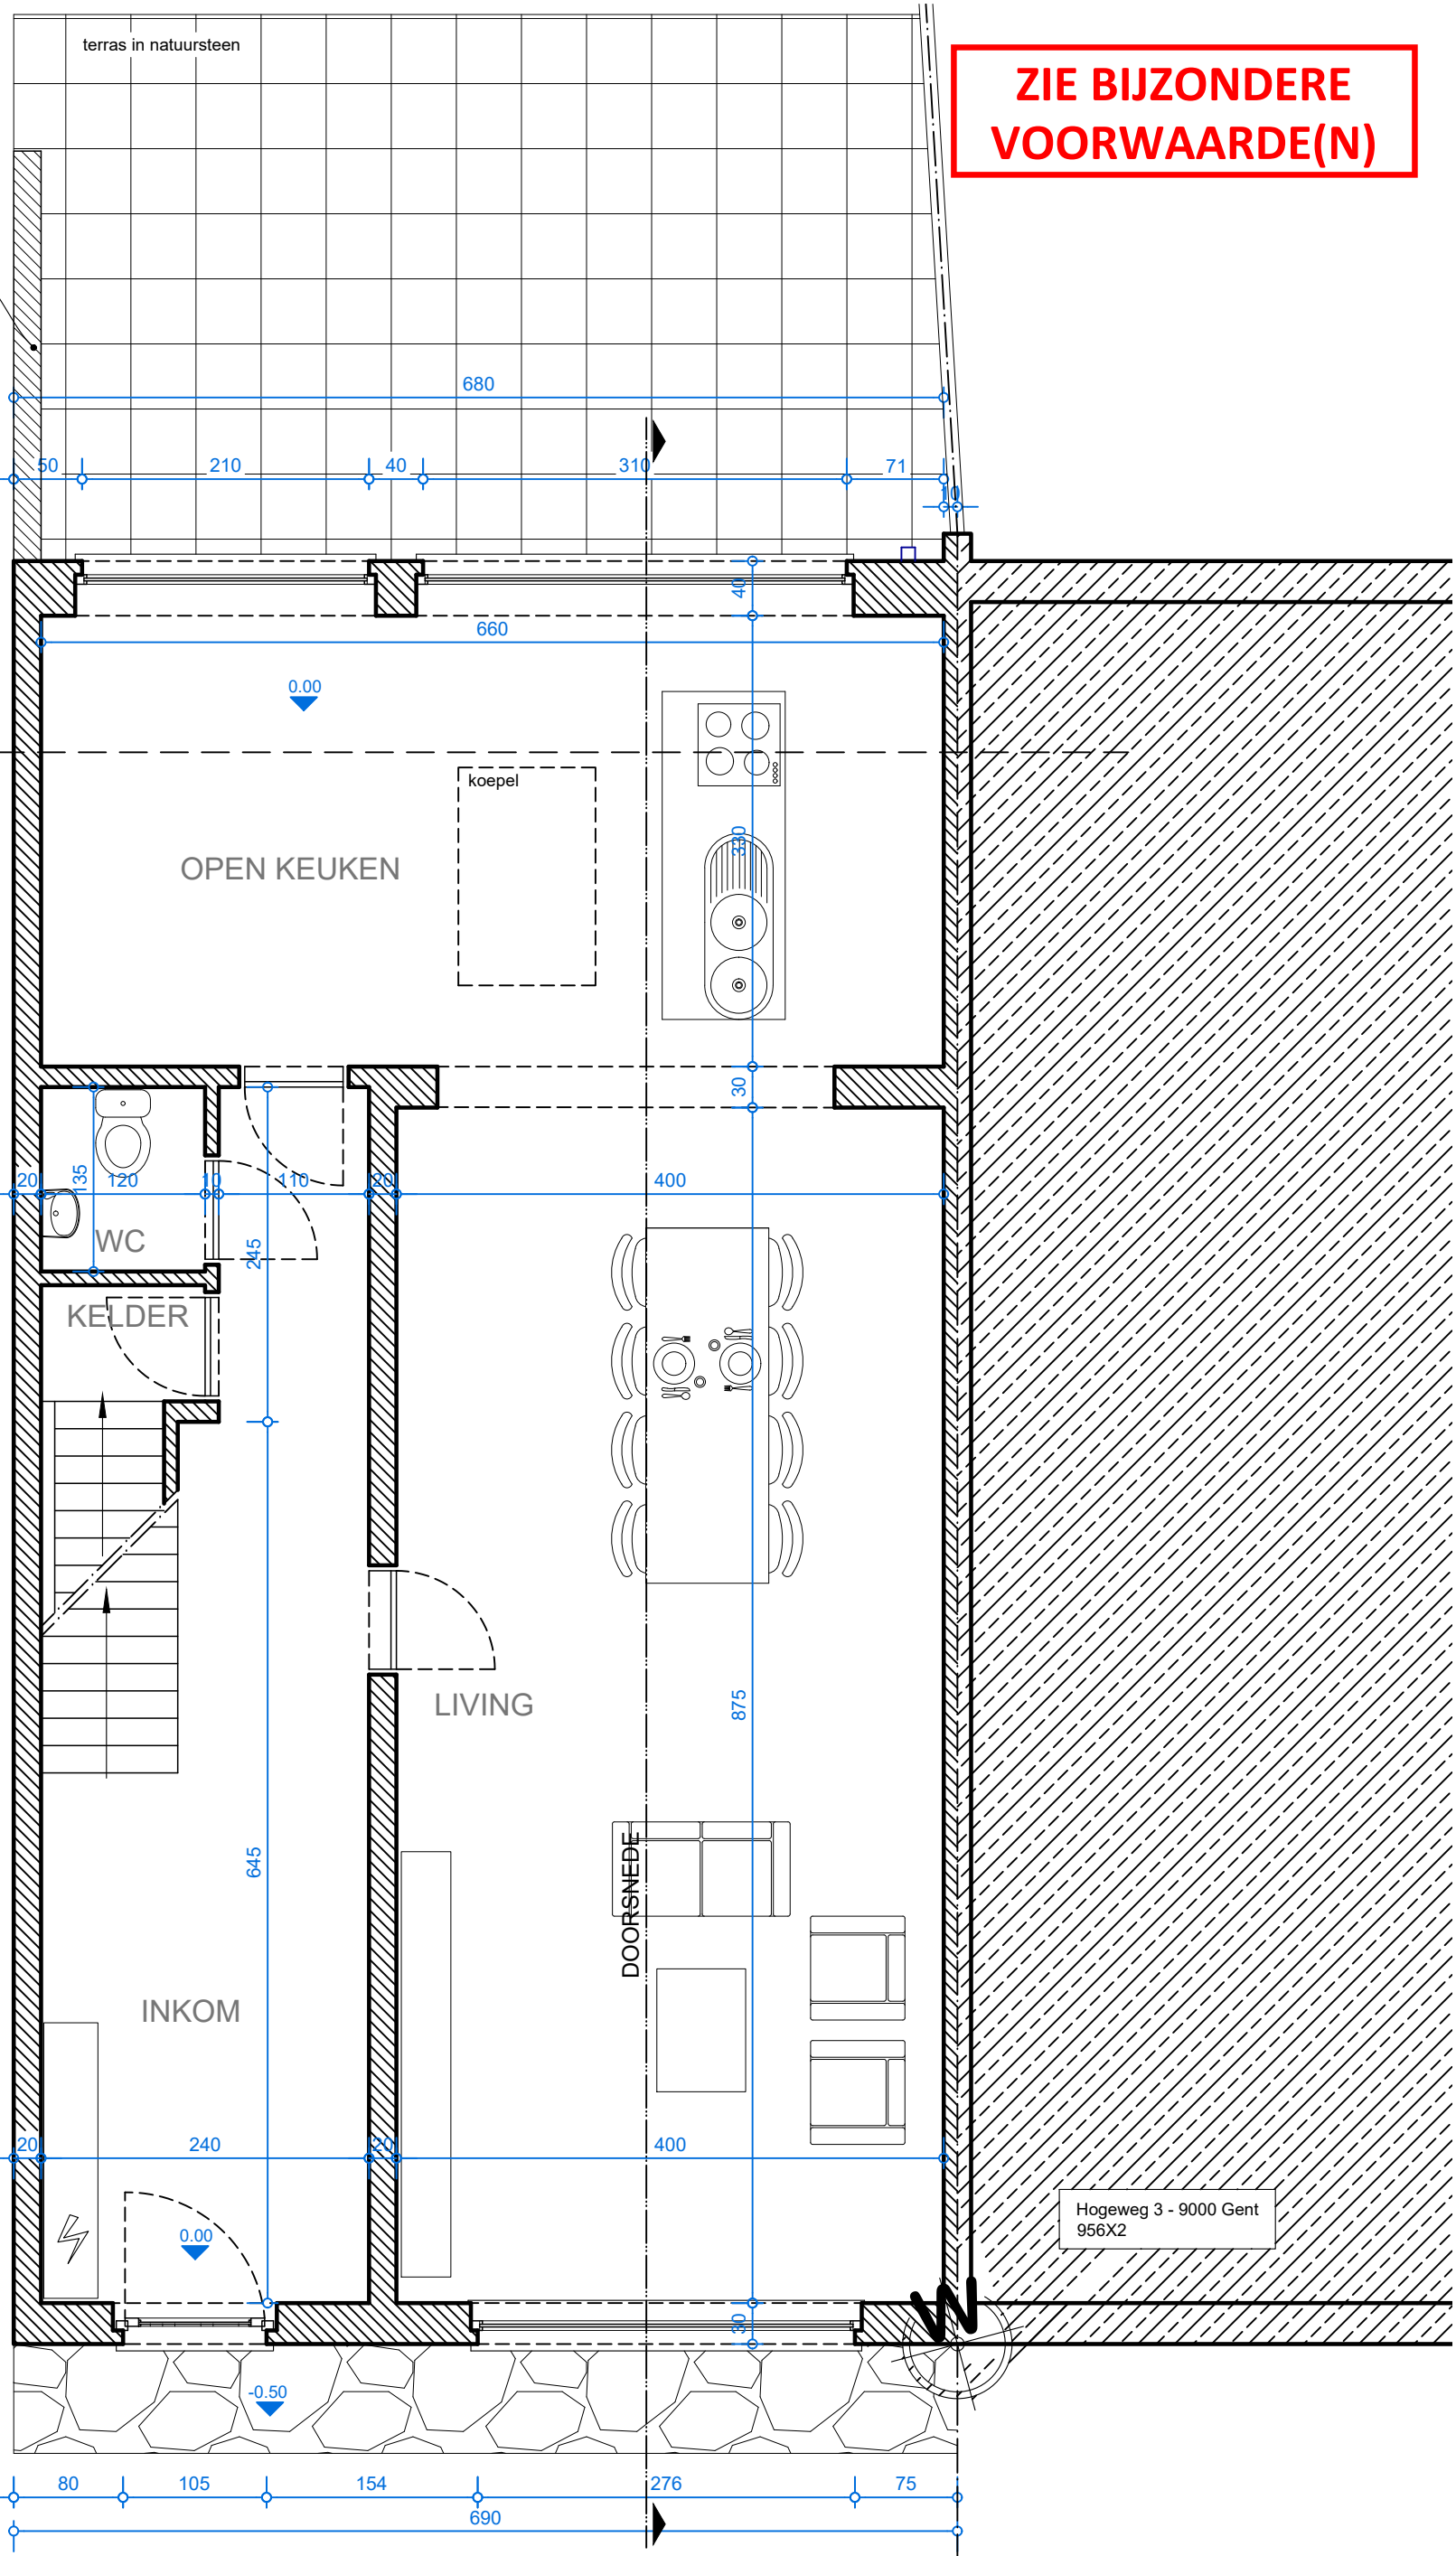

 naburige bebouwing
 constructies in steen

**ZIE BIJZONDERE
VOORWAARDE(N)**

muur in snelbouwsteen

Hogeweg - 9000 Gent
956R3

Hogeweg 3 - 9000 Gent
956X2

NOORD