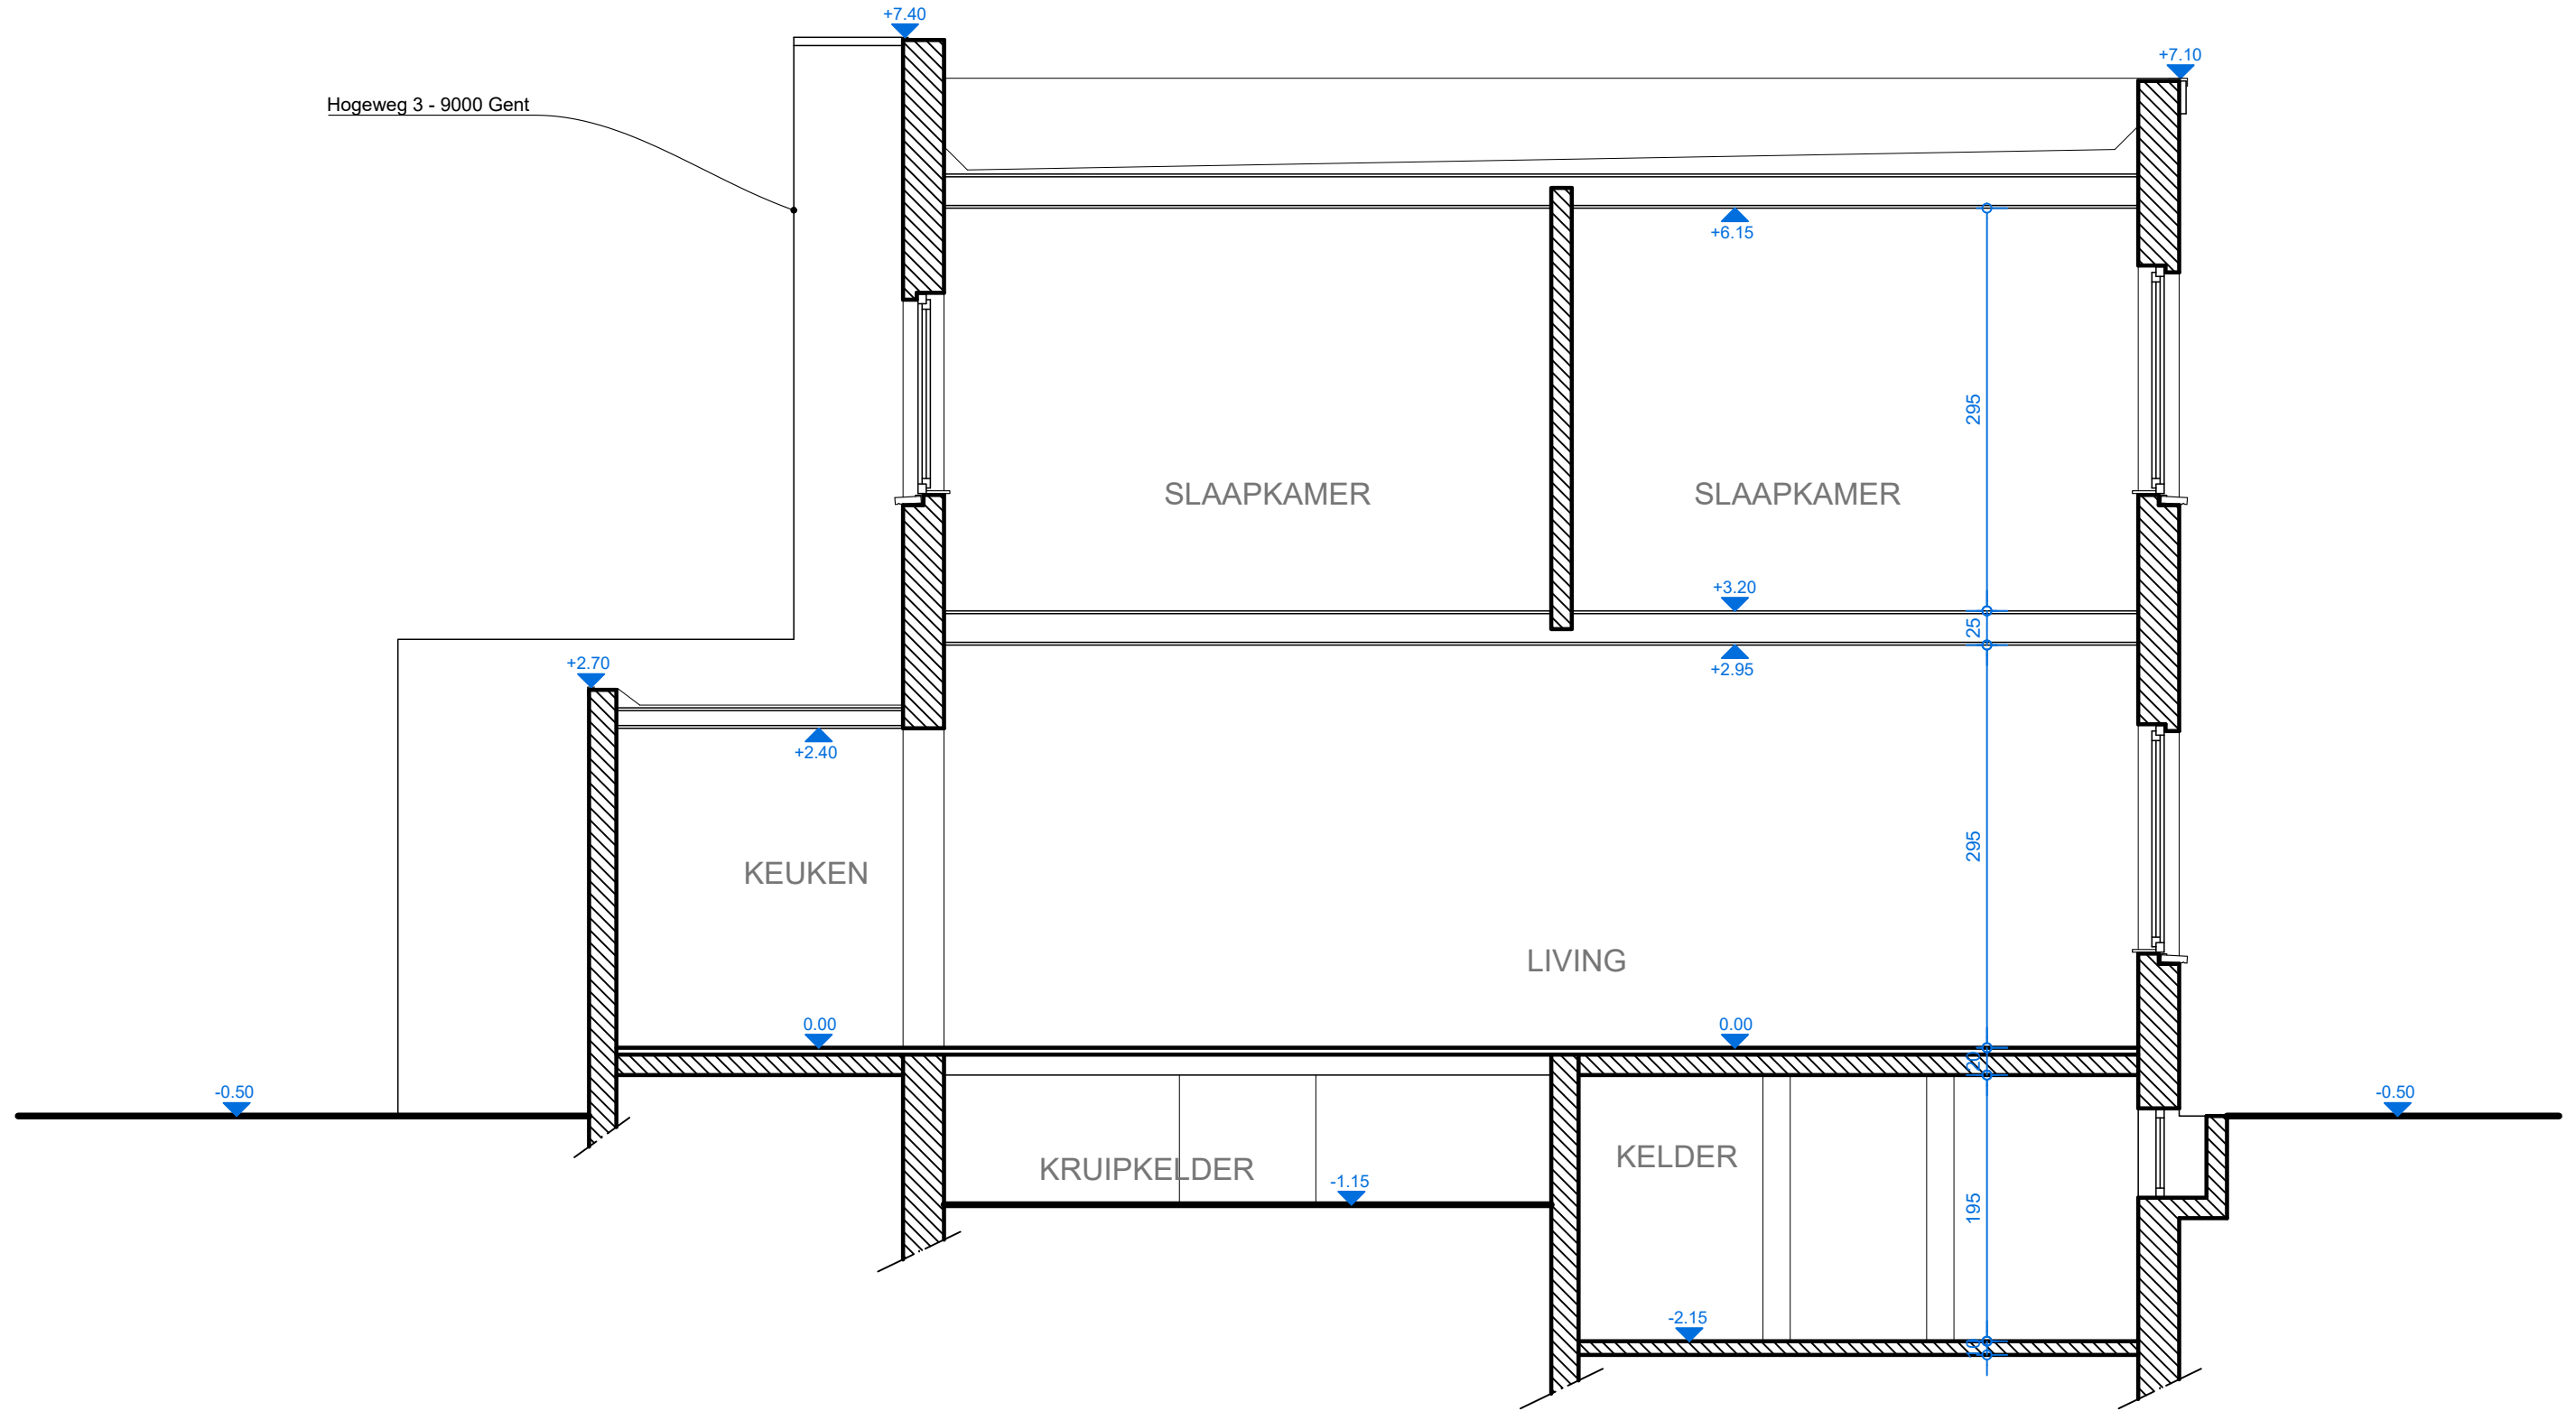

-  naburige bebouwing
-  constructies in steen

1:100

DOORSNEDE - vergunde toestand 1/50

Michaël Devos - architect --- Gasmeterlaan 236 - 9000 Gent - michael.devos@telenet.be

0 1 2 3 4 5 6 7 8 9 10 11 12 13 14 15