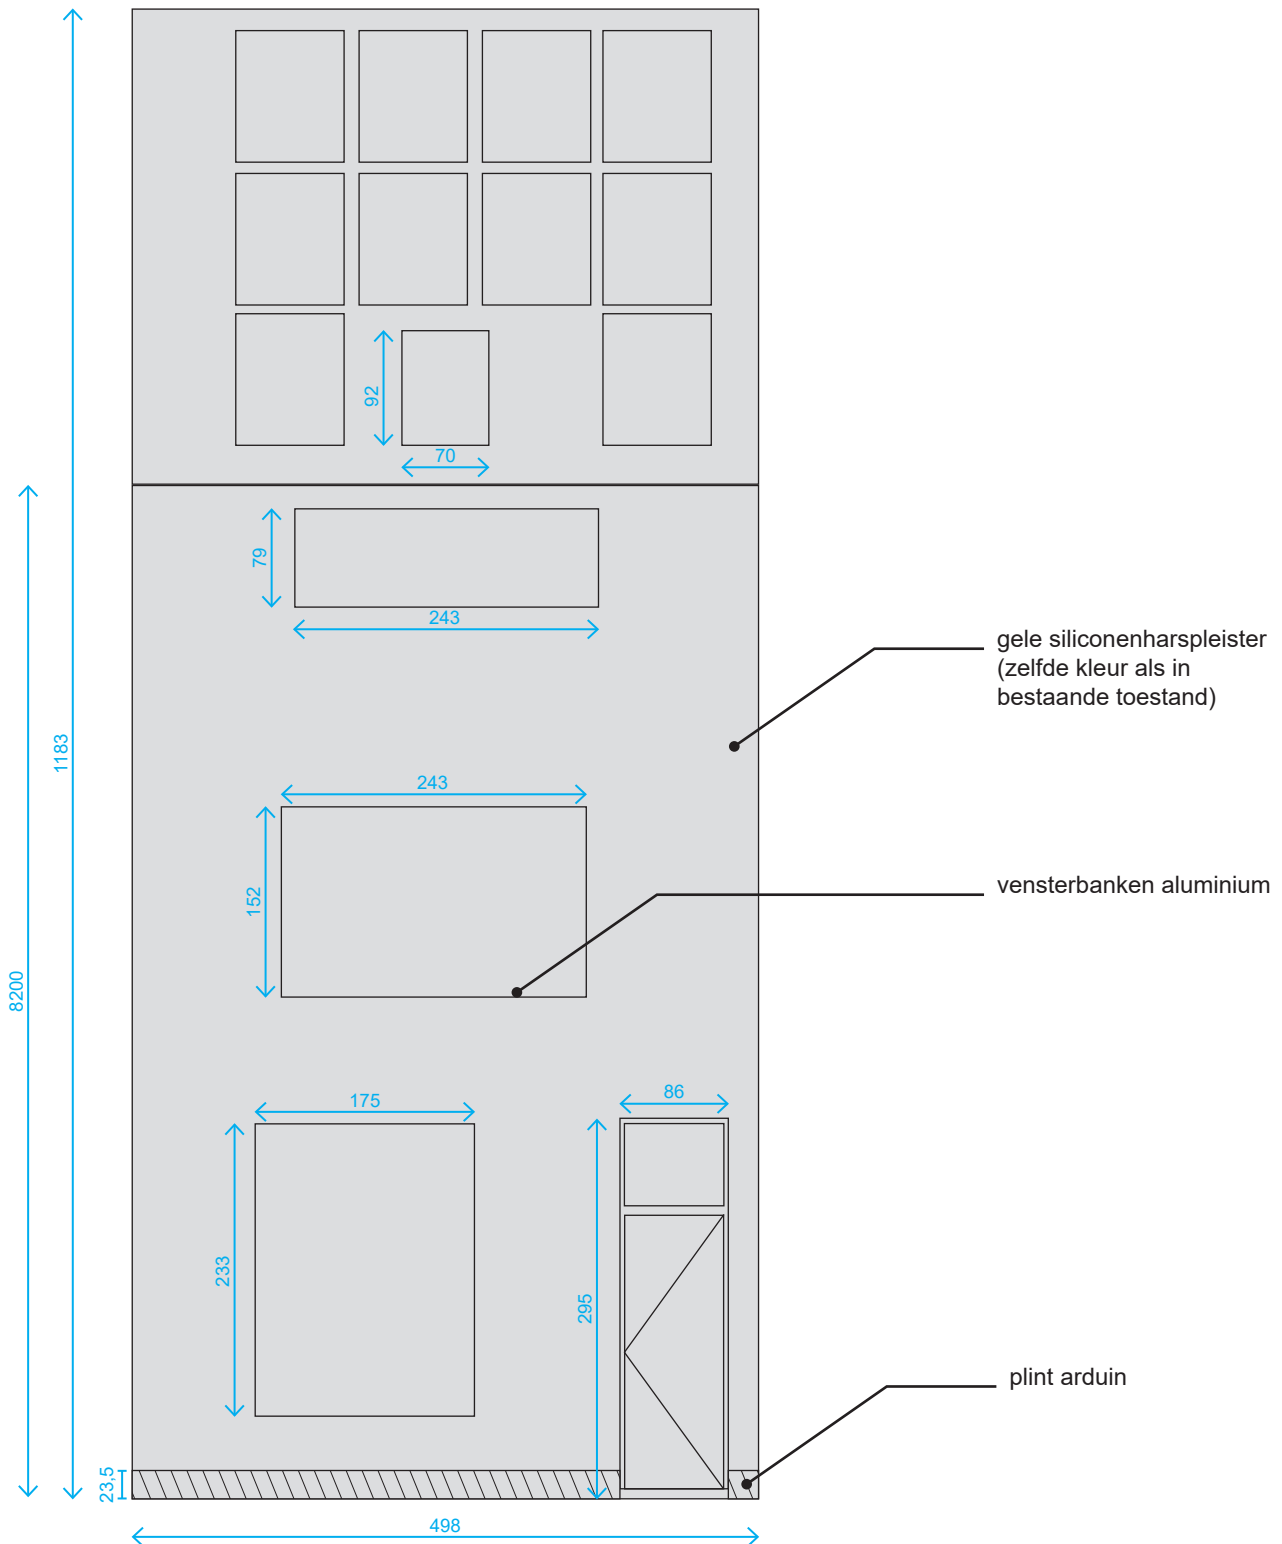

GEVELTEKENING NIEUWE TOESTAND

**ZIE BIJZONDERE
VOORWAARDE(N)**

Toestand: NIEUW
Schaal: 1/60