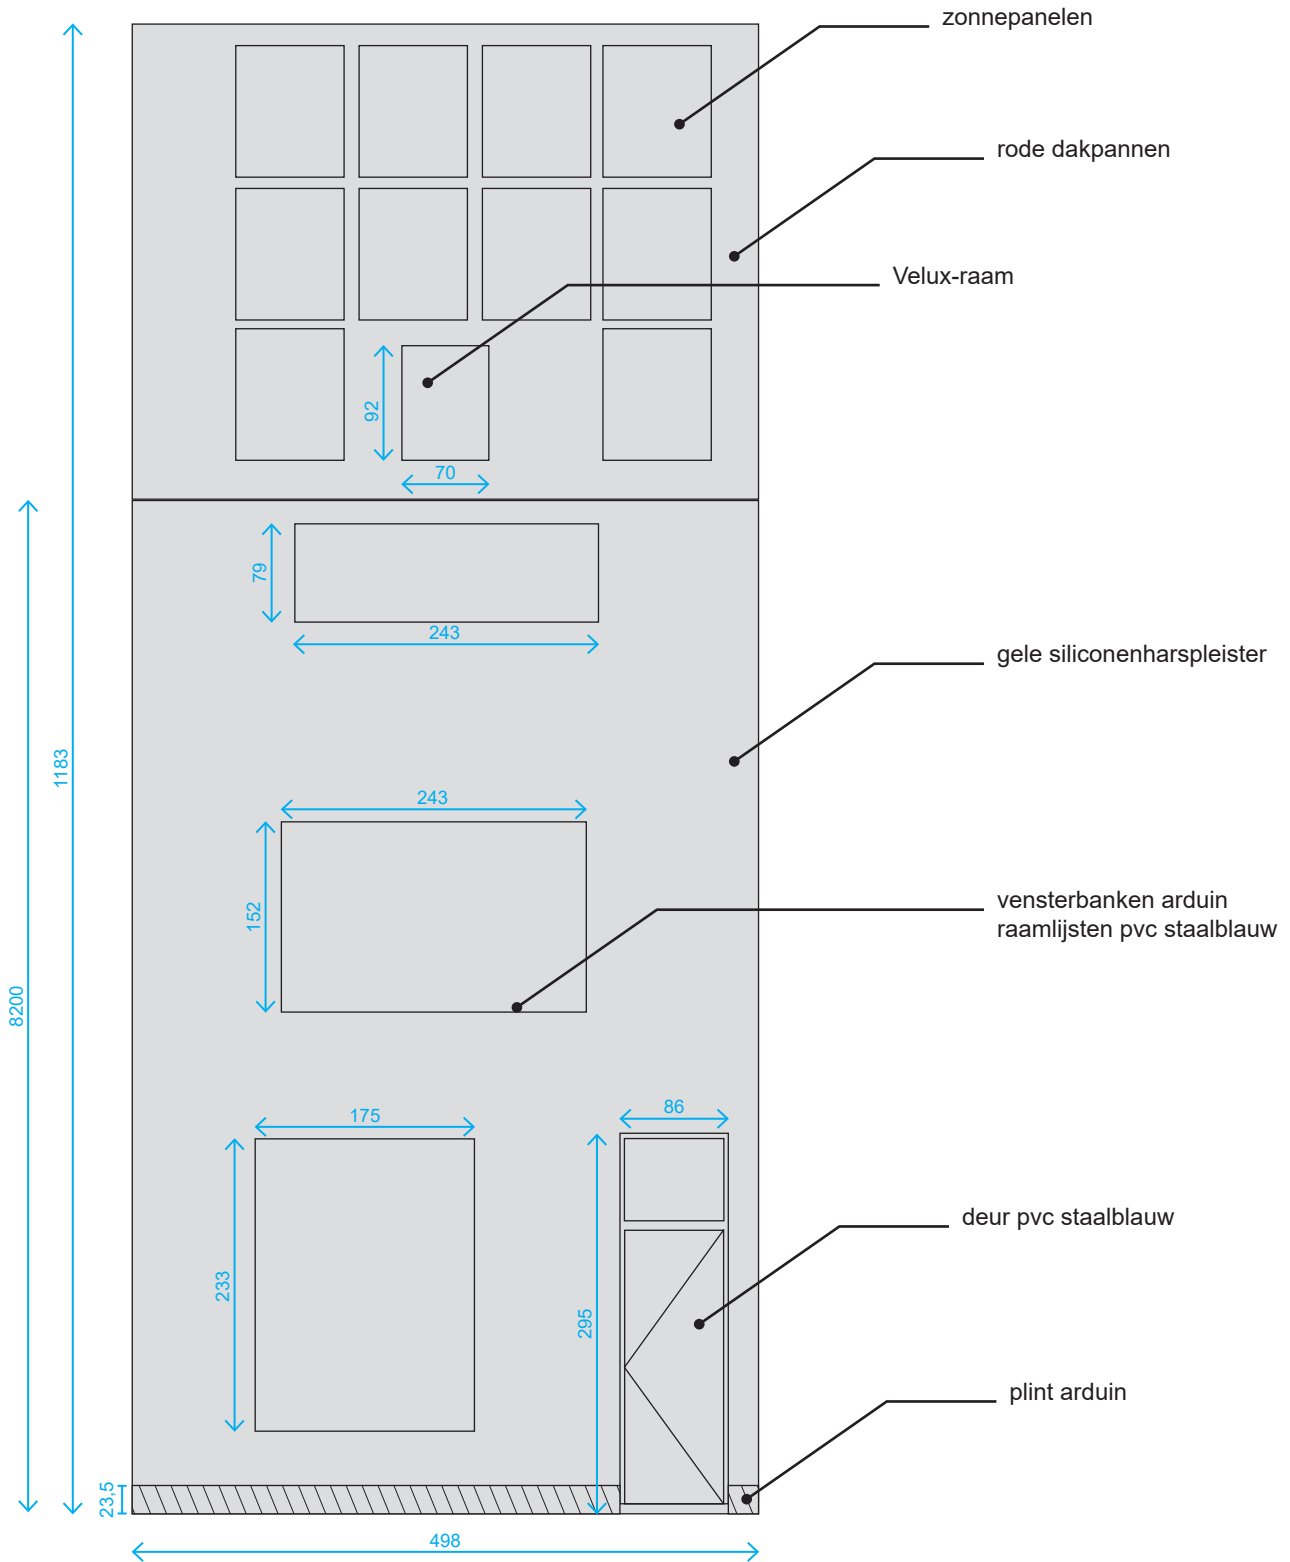

GEVELTEKENING BESTAANDE TOESTAND

Toestand: BESTAAND
Schaal: 1/60