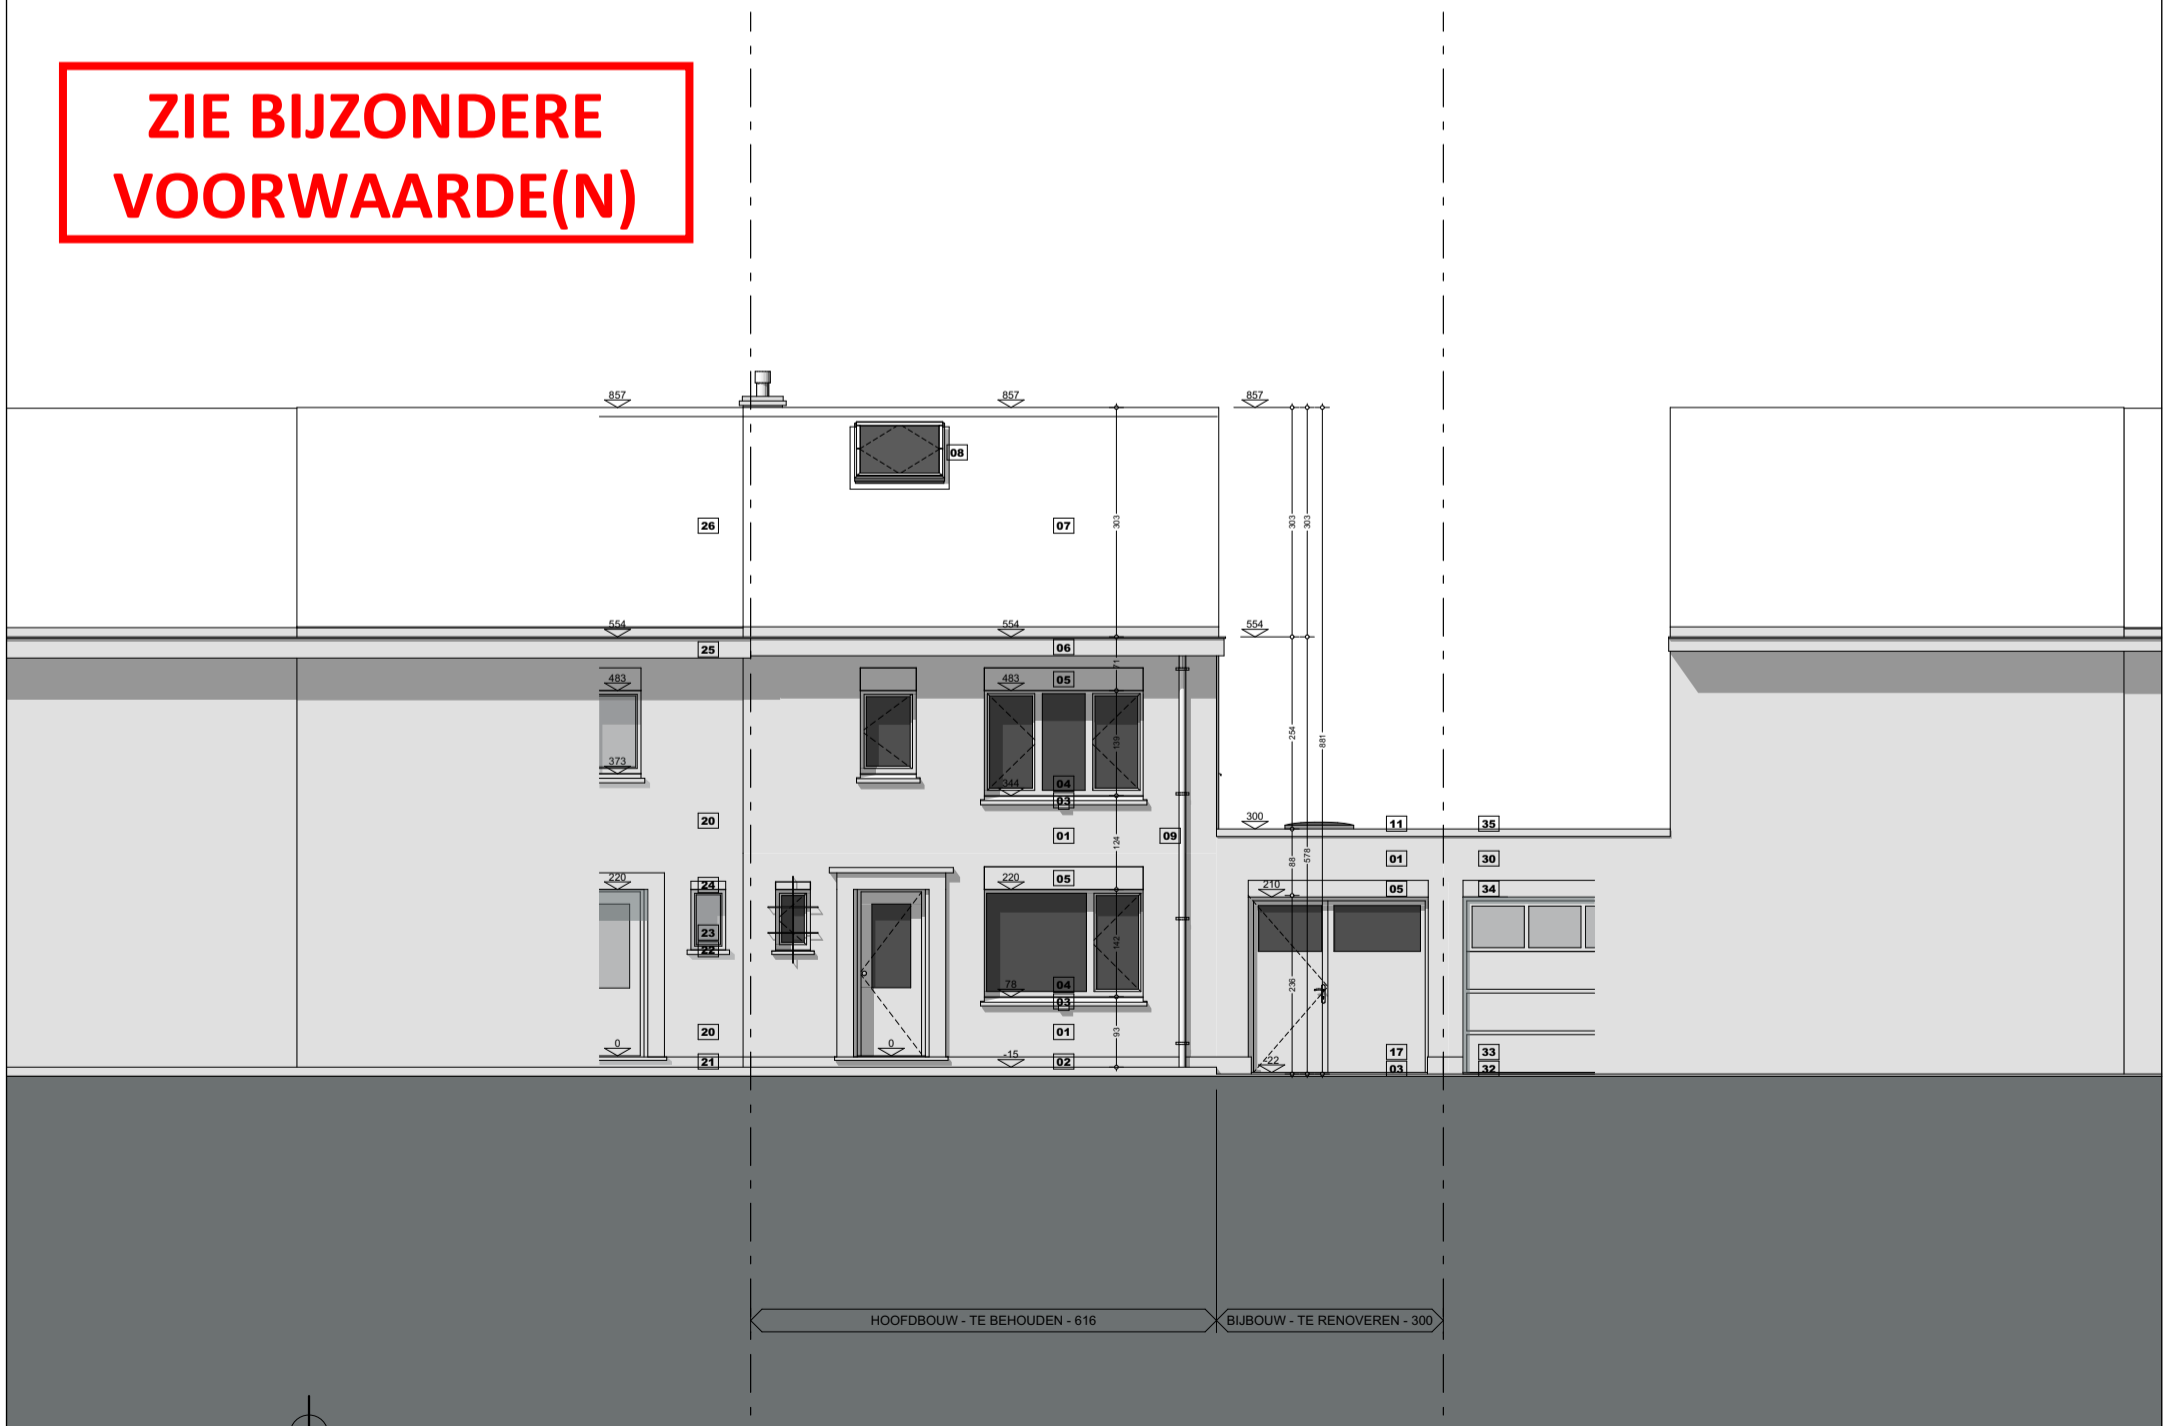

**ZIE BIJZONDERE  
VOORWAARDE(N)**

**NIEUW  
VOORAANZICHT**  
1 : 100

cpr - 240903  
RENOVATIE EN UITBREIDING BESTAANDE GEZINSWONING  
Rijmsdam 14  
9000 Gent  
fam. Couvreur - Parmentier

jenne schraepen . architect . jan van gentstraat 6 . 9000 gent . 0498 05 58 41