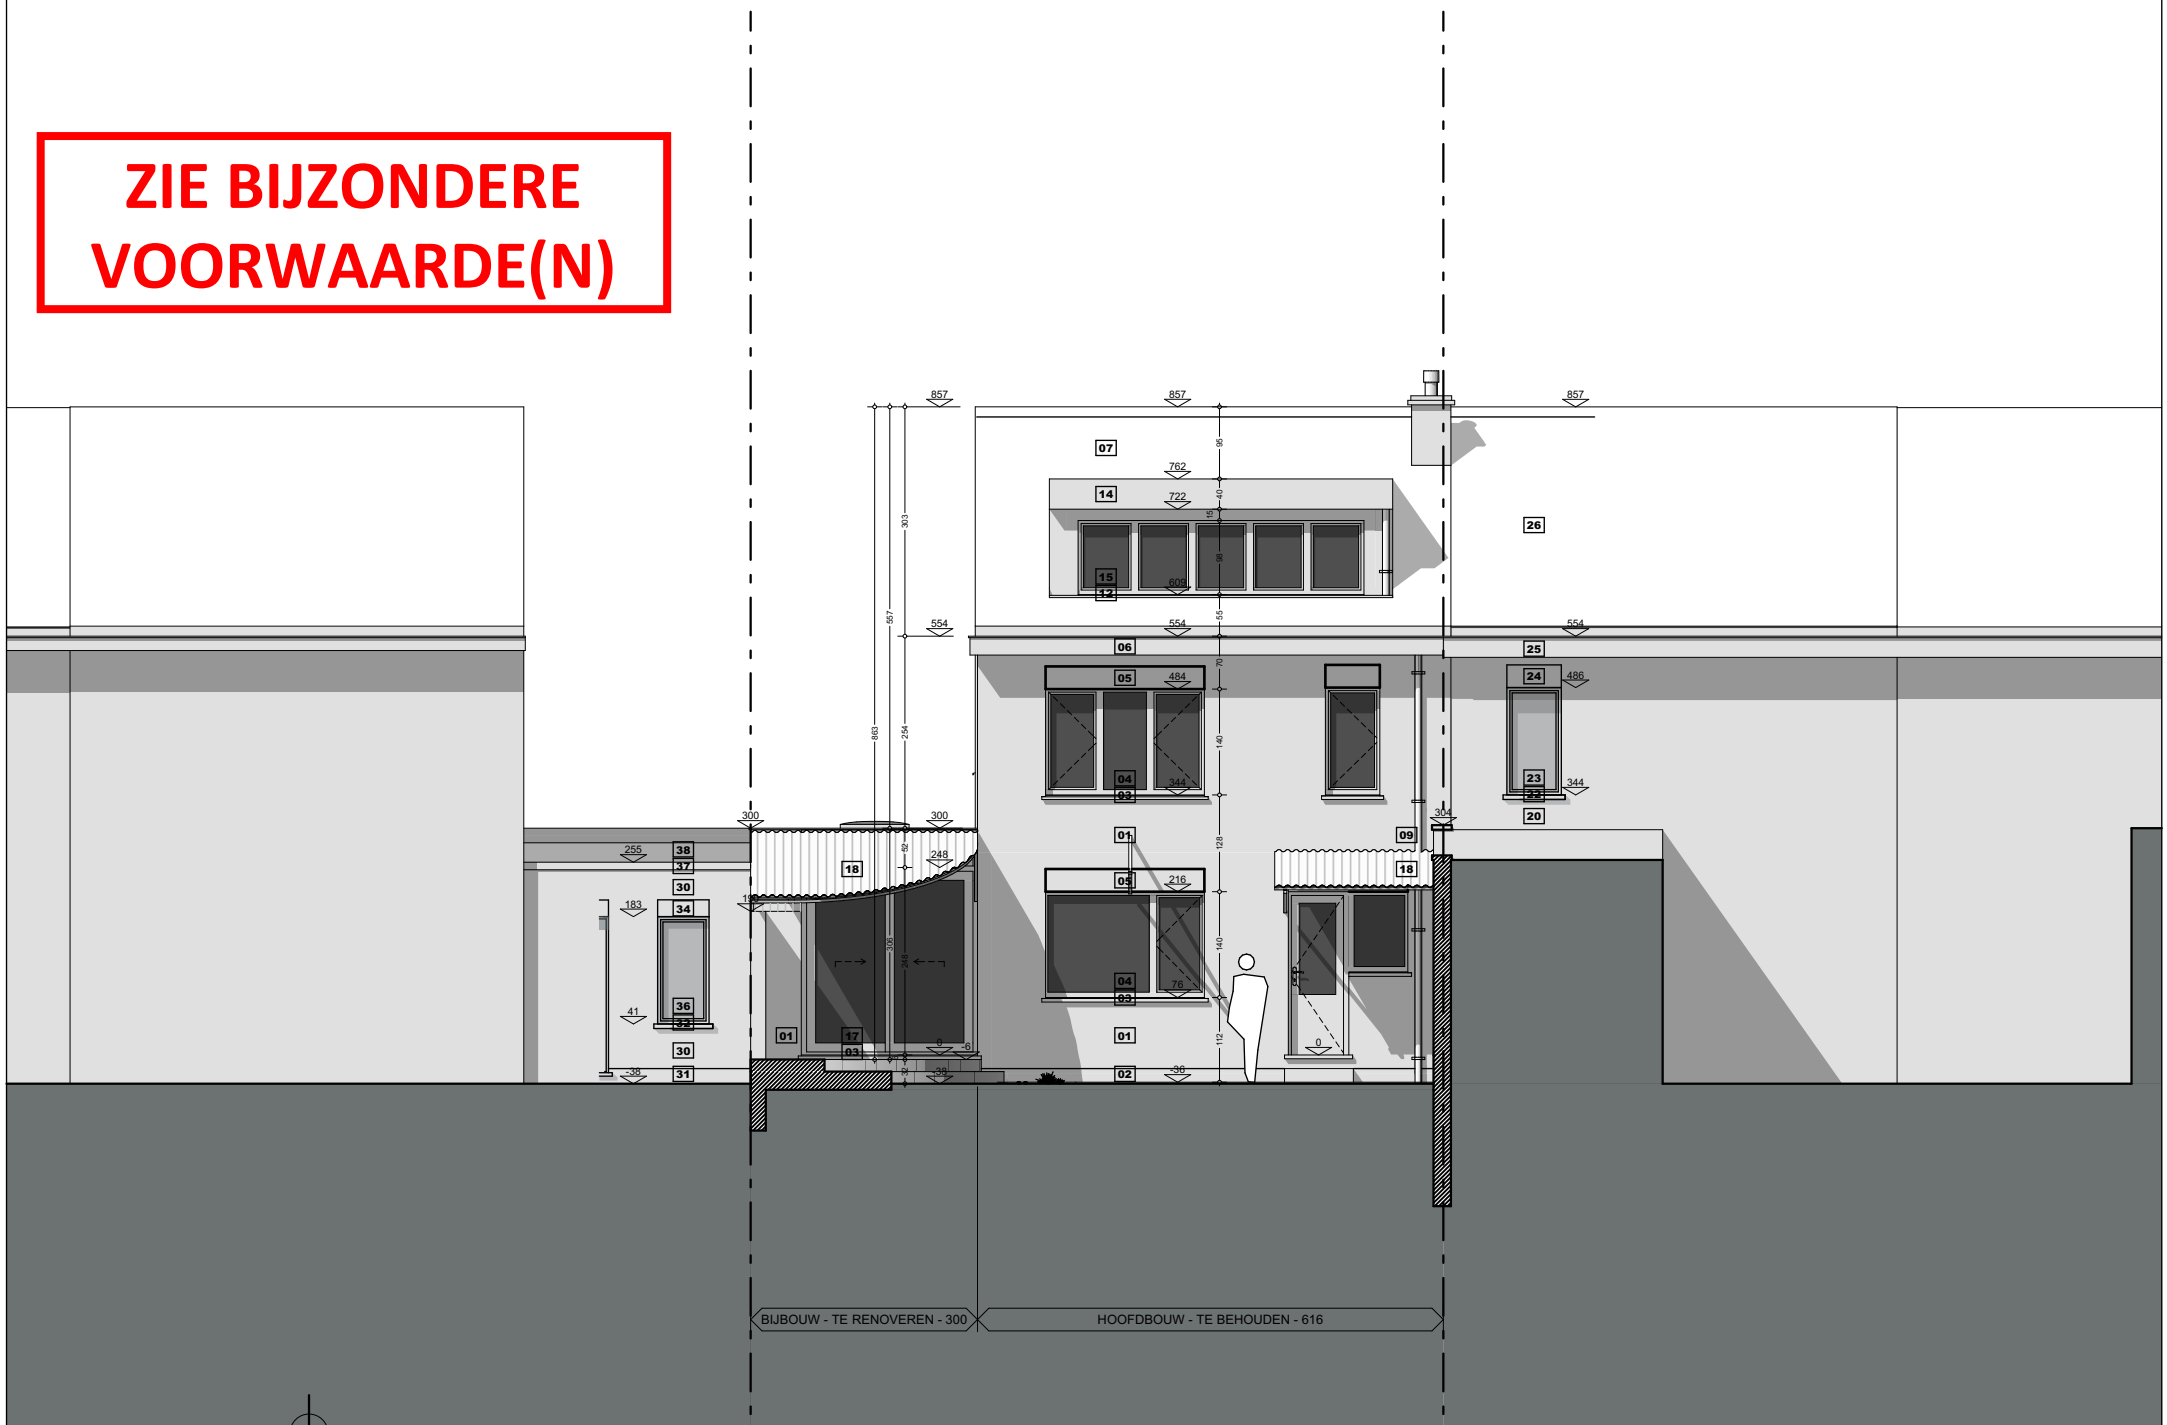

**ZIE BIJZONDERE  
VOORWAARDE(N)**

**NIEUW  
ACHTERAANZICHT**  
1 : 100

cpd - 240903  
RENOVATIE EN UITBREIDING BESTAANDE GEZINSWONING  
Rijmsdam 14  
9000 Gent  
fam. Couvreur - Parmentier

jenne schraepen . architect . jan van gentstraat 6 . 9000 gent . 0498 05 58 41