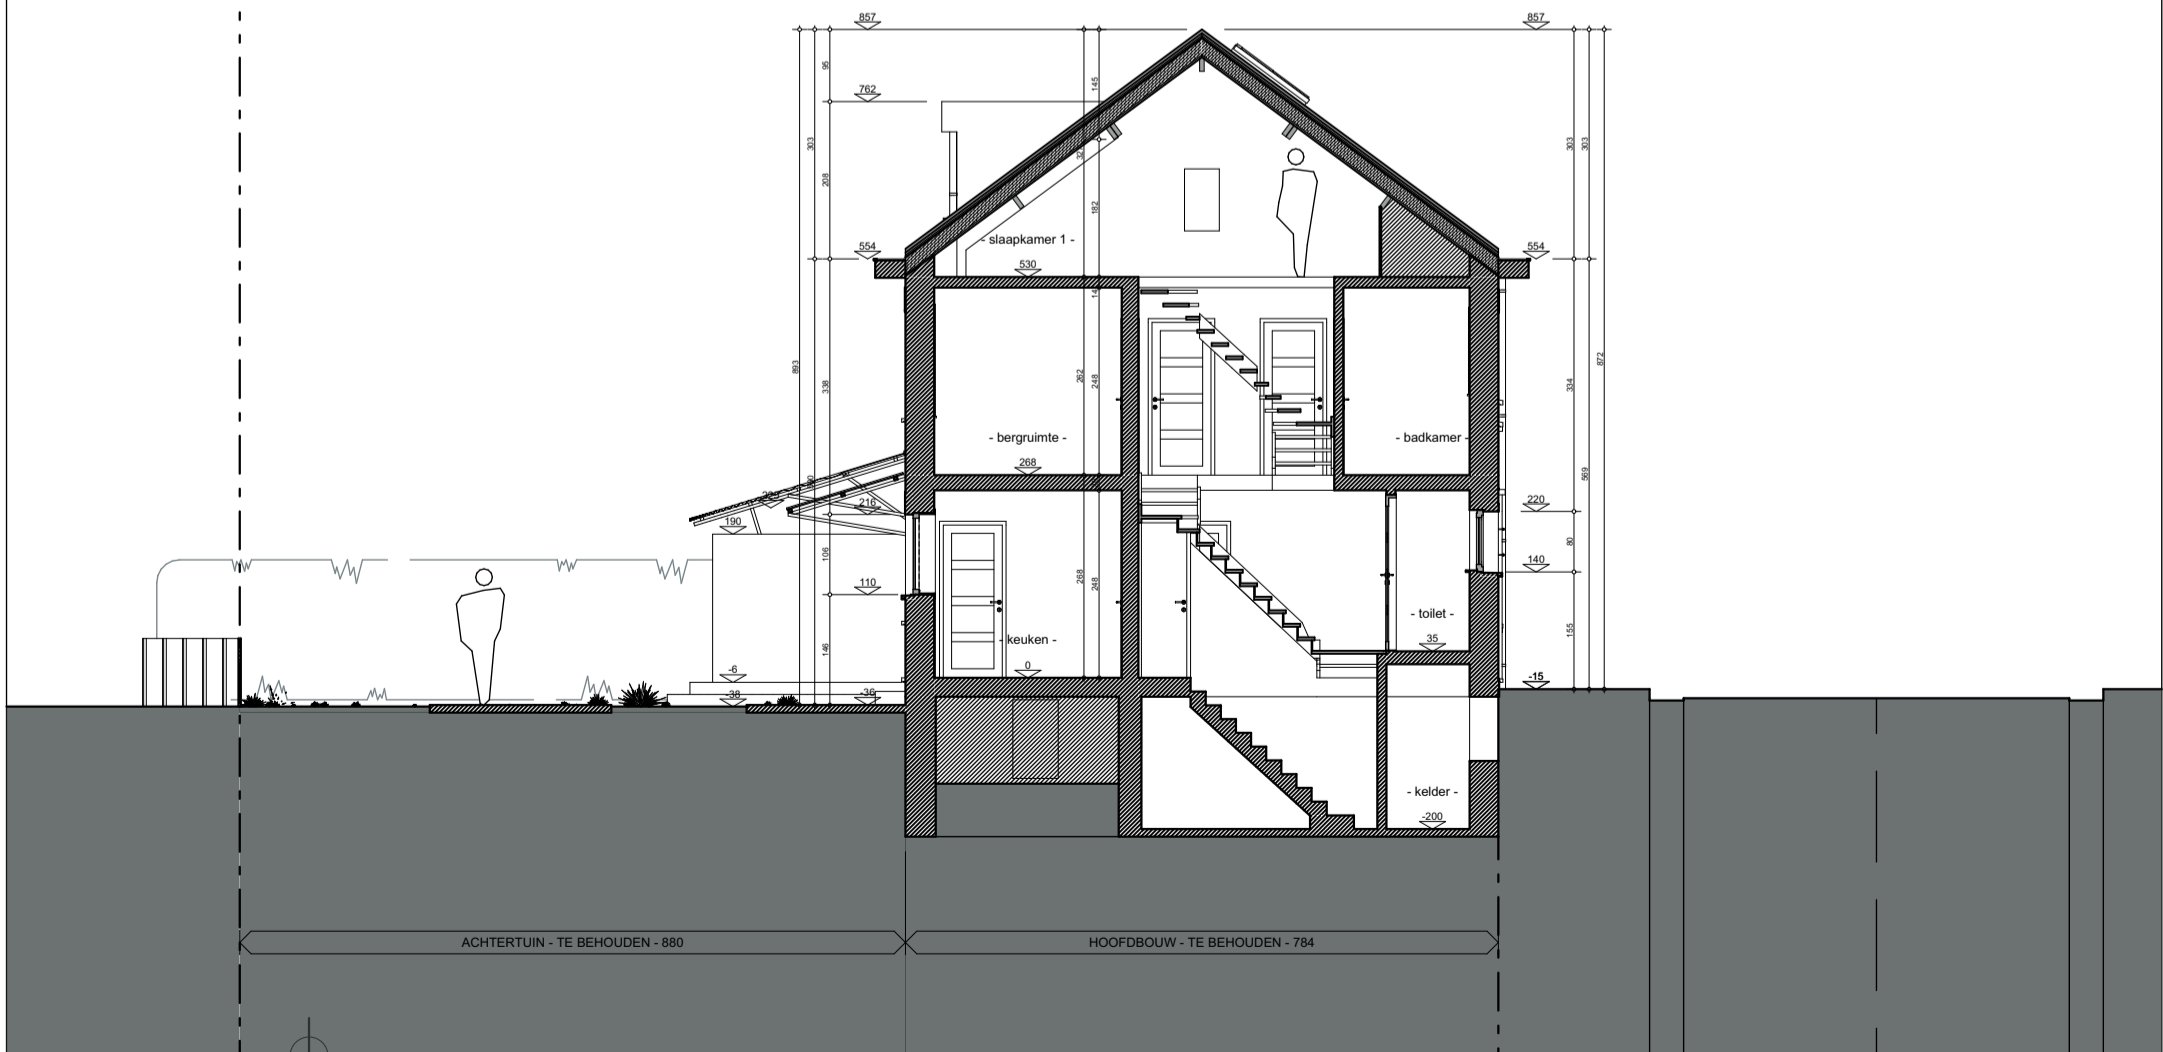

**ZIE BIJZONDERE  
VOORWAARDE(N)**

**NIEUW  
LANGSDOORSNEDE LS1  
1 : 100**

cdp - 240903  
RENOVATIE EN UITBREIDING BESTAANDE GEZINSWONING  
Rijmsdam 14  
9000 Gent  
fam. Couvreur - Parmentier

jenne schraepen . architect . jan van gentstraat 6 . 9000 gent . 0498 05 58 41