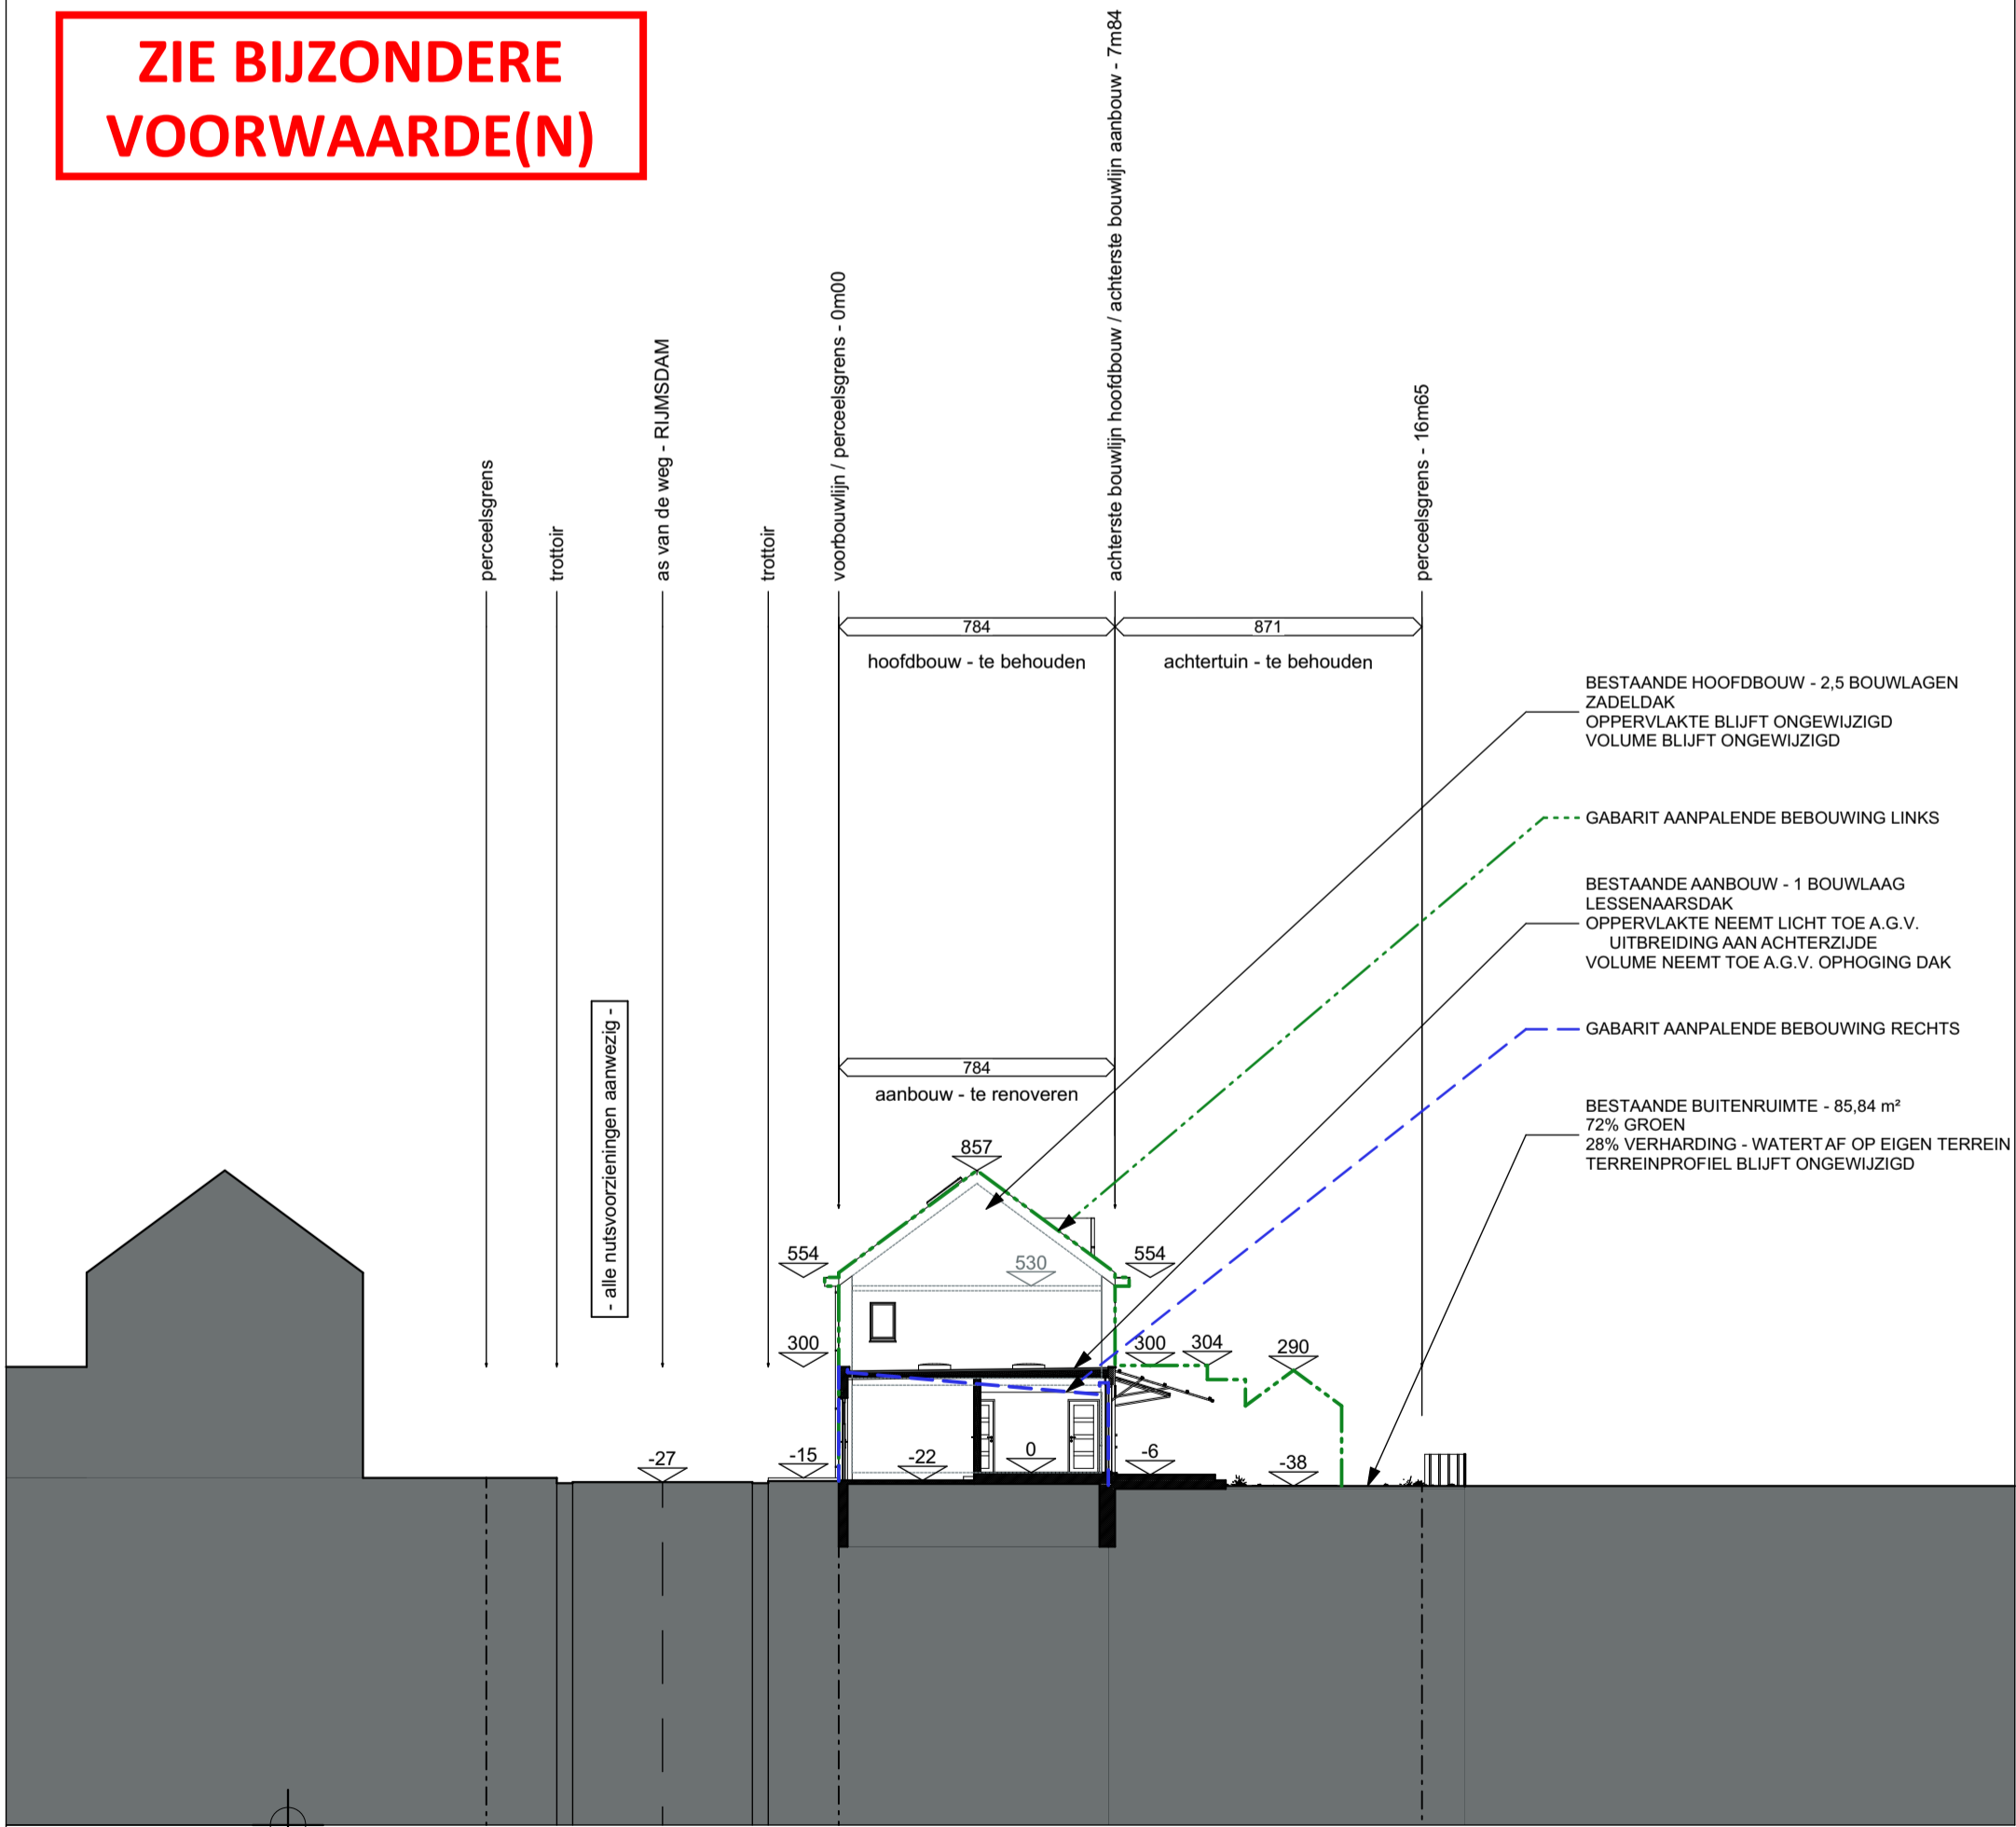

**ZIE BIJZONDERE
VOORWAARDE(N)**

**NIEUW
TERREINPROFIEL**
1 : 200

cpr - 240903
RENOVATIE EN UITBREIDING BESTAANDE GEZINSWONING
 Rijmsdam 14
 9000 Gent
 fam. Couvreur - Parmentier

jenne schraepen . architect . jan van gentstraat 6 . 9000 gent . 0498 05 58 41