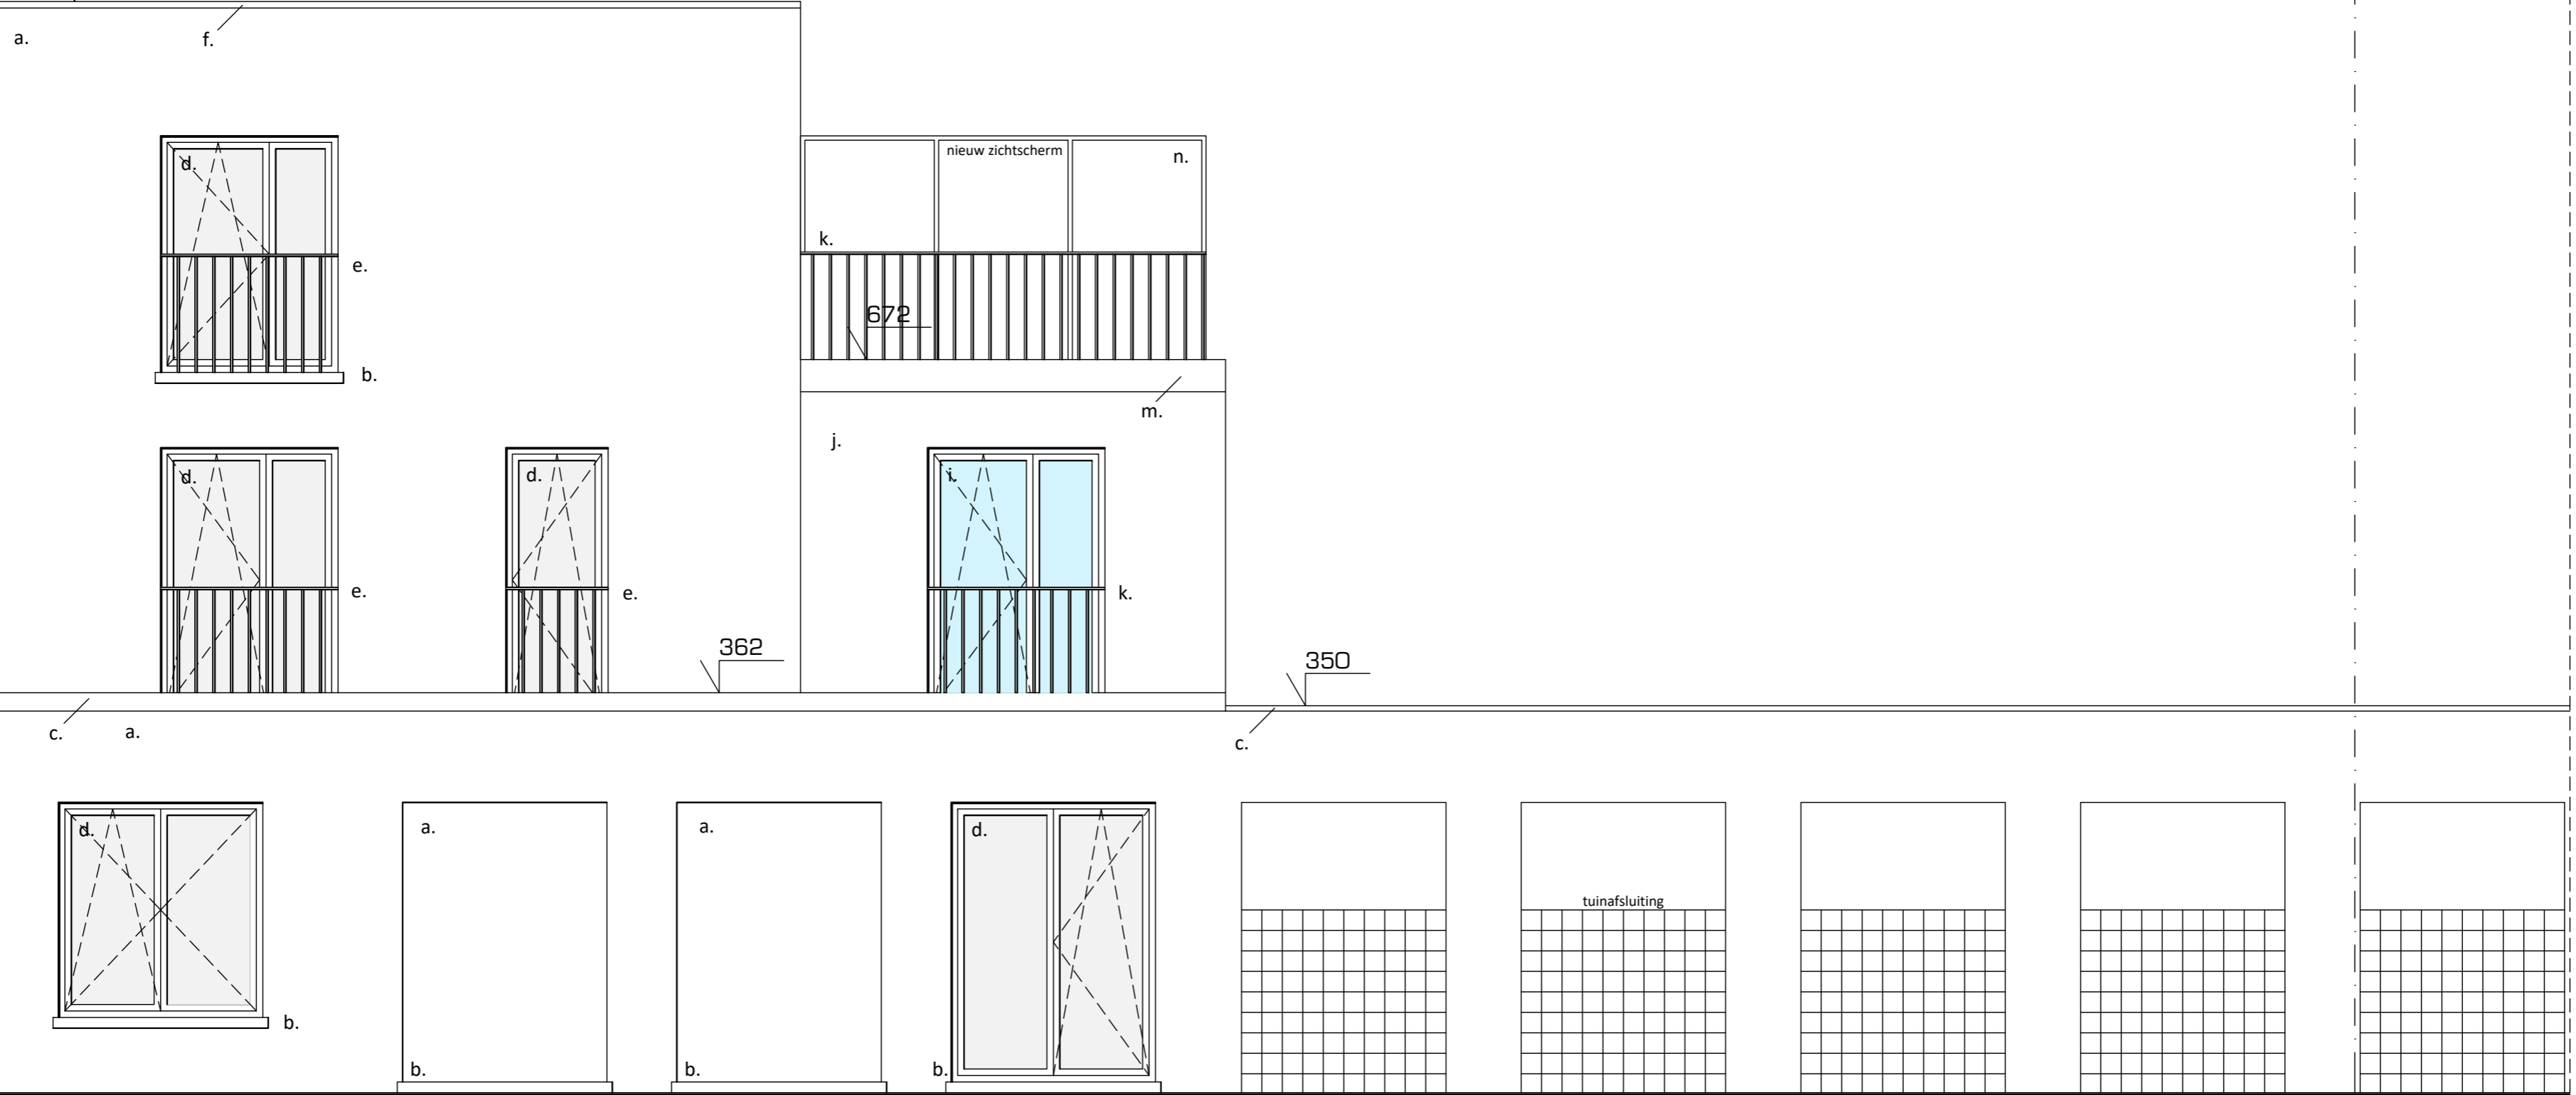

PERCELSGRENS

PERCELSGRENS

1005

ZIJGEVEL

**ZIE BIJZONDERE
VOORWAARDE(N)**

0 0.5 1 2.5 5 meter