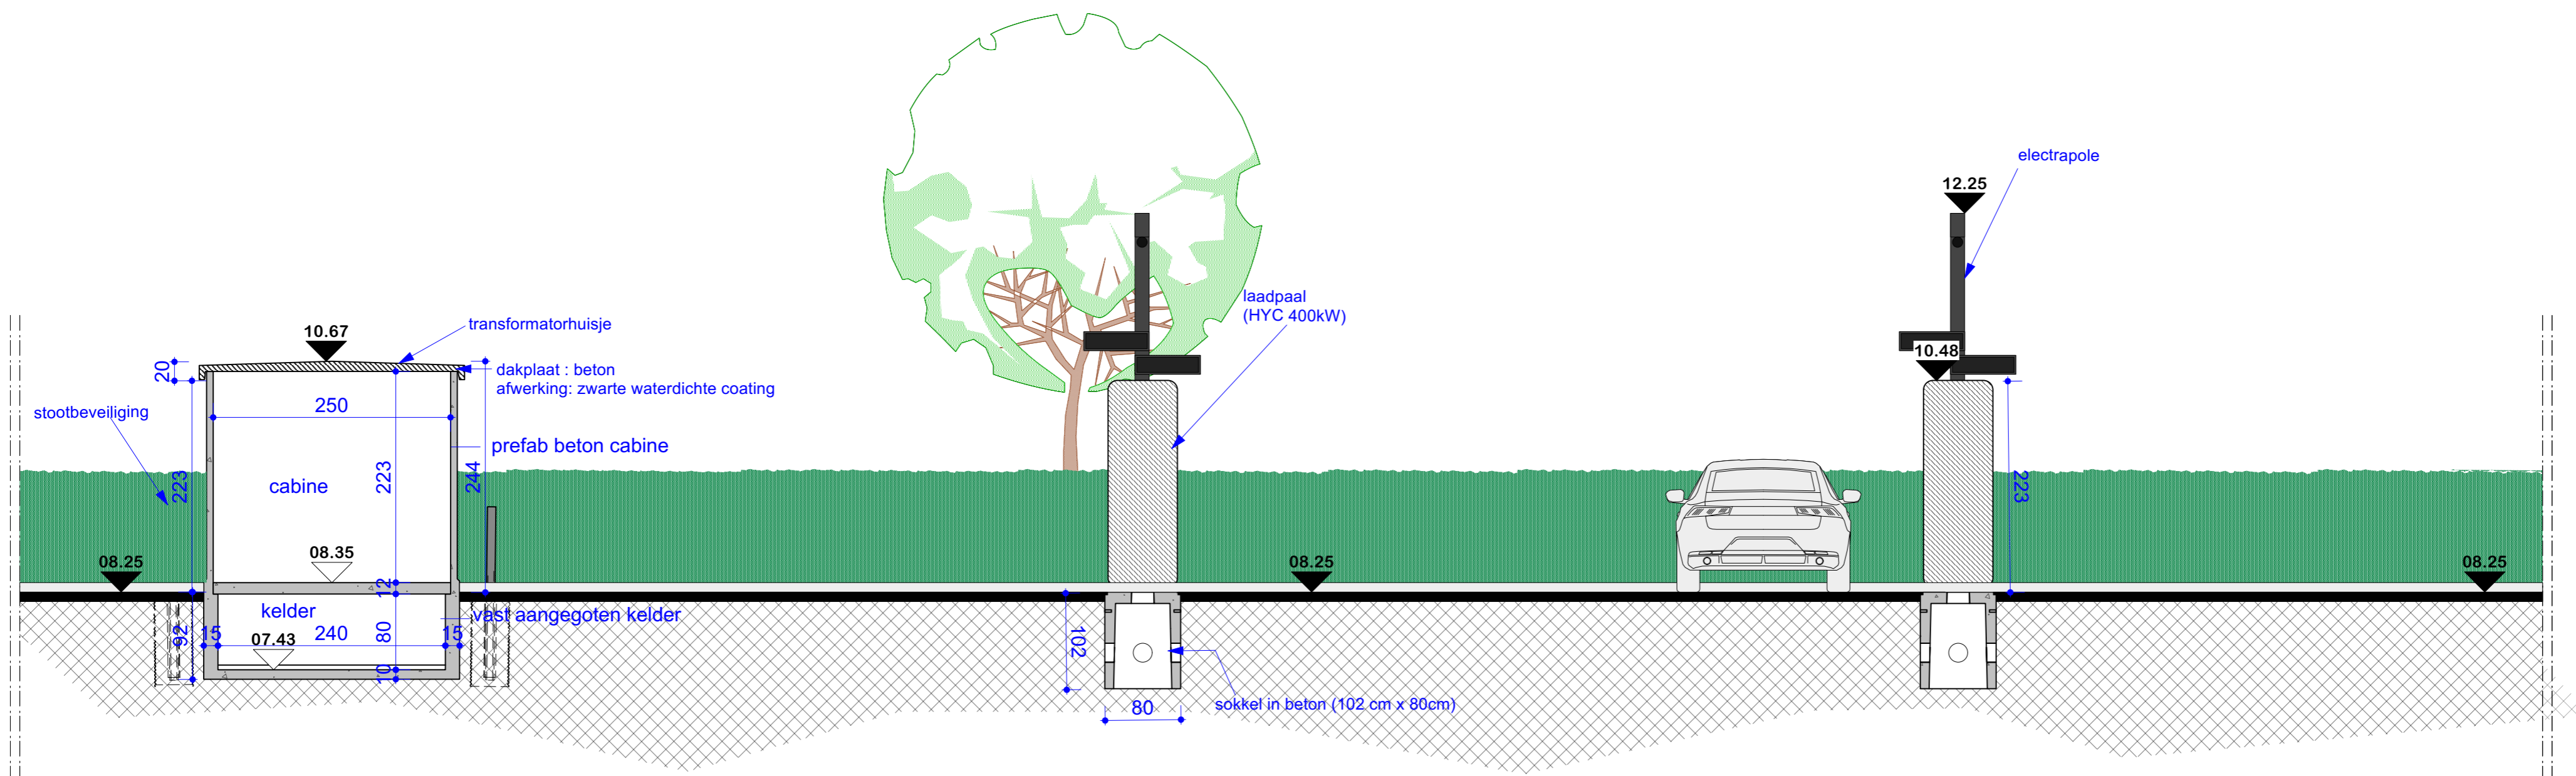

**ZIE BIJZONDERE
VOORWAARDE(N)**

Maataanduiding plan in cm

LENGTEPROFIEL BB'
NIEUWE
TOESTAND
SCHAAL 1/50

WERF
Antwerpsesteenweg 9041
1104 Gent
Gent 17e afd. / Oostakker, sec. C, nr. 555d, 555k

ELECTRA		ELECTRA BeLux - QUICK Vilvoorde	
LAADVOORZIENING + TRANSFORMATORCABINE			
wijzigingen	index	datum	
-	
-	