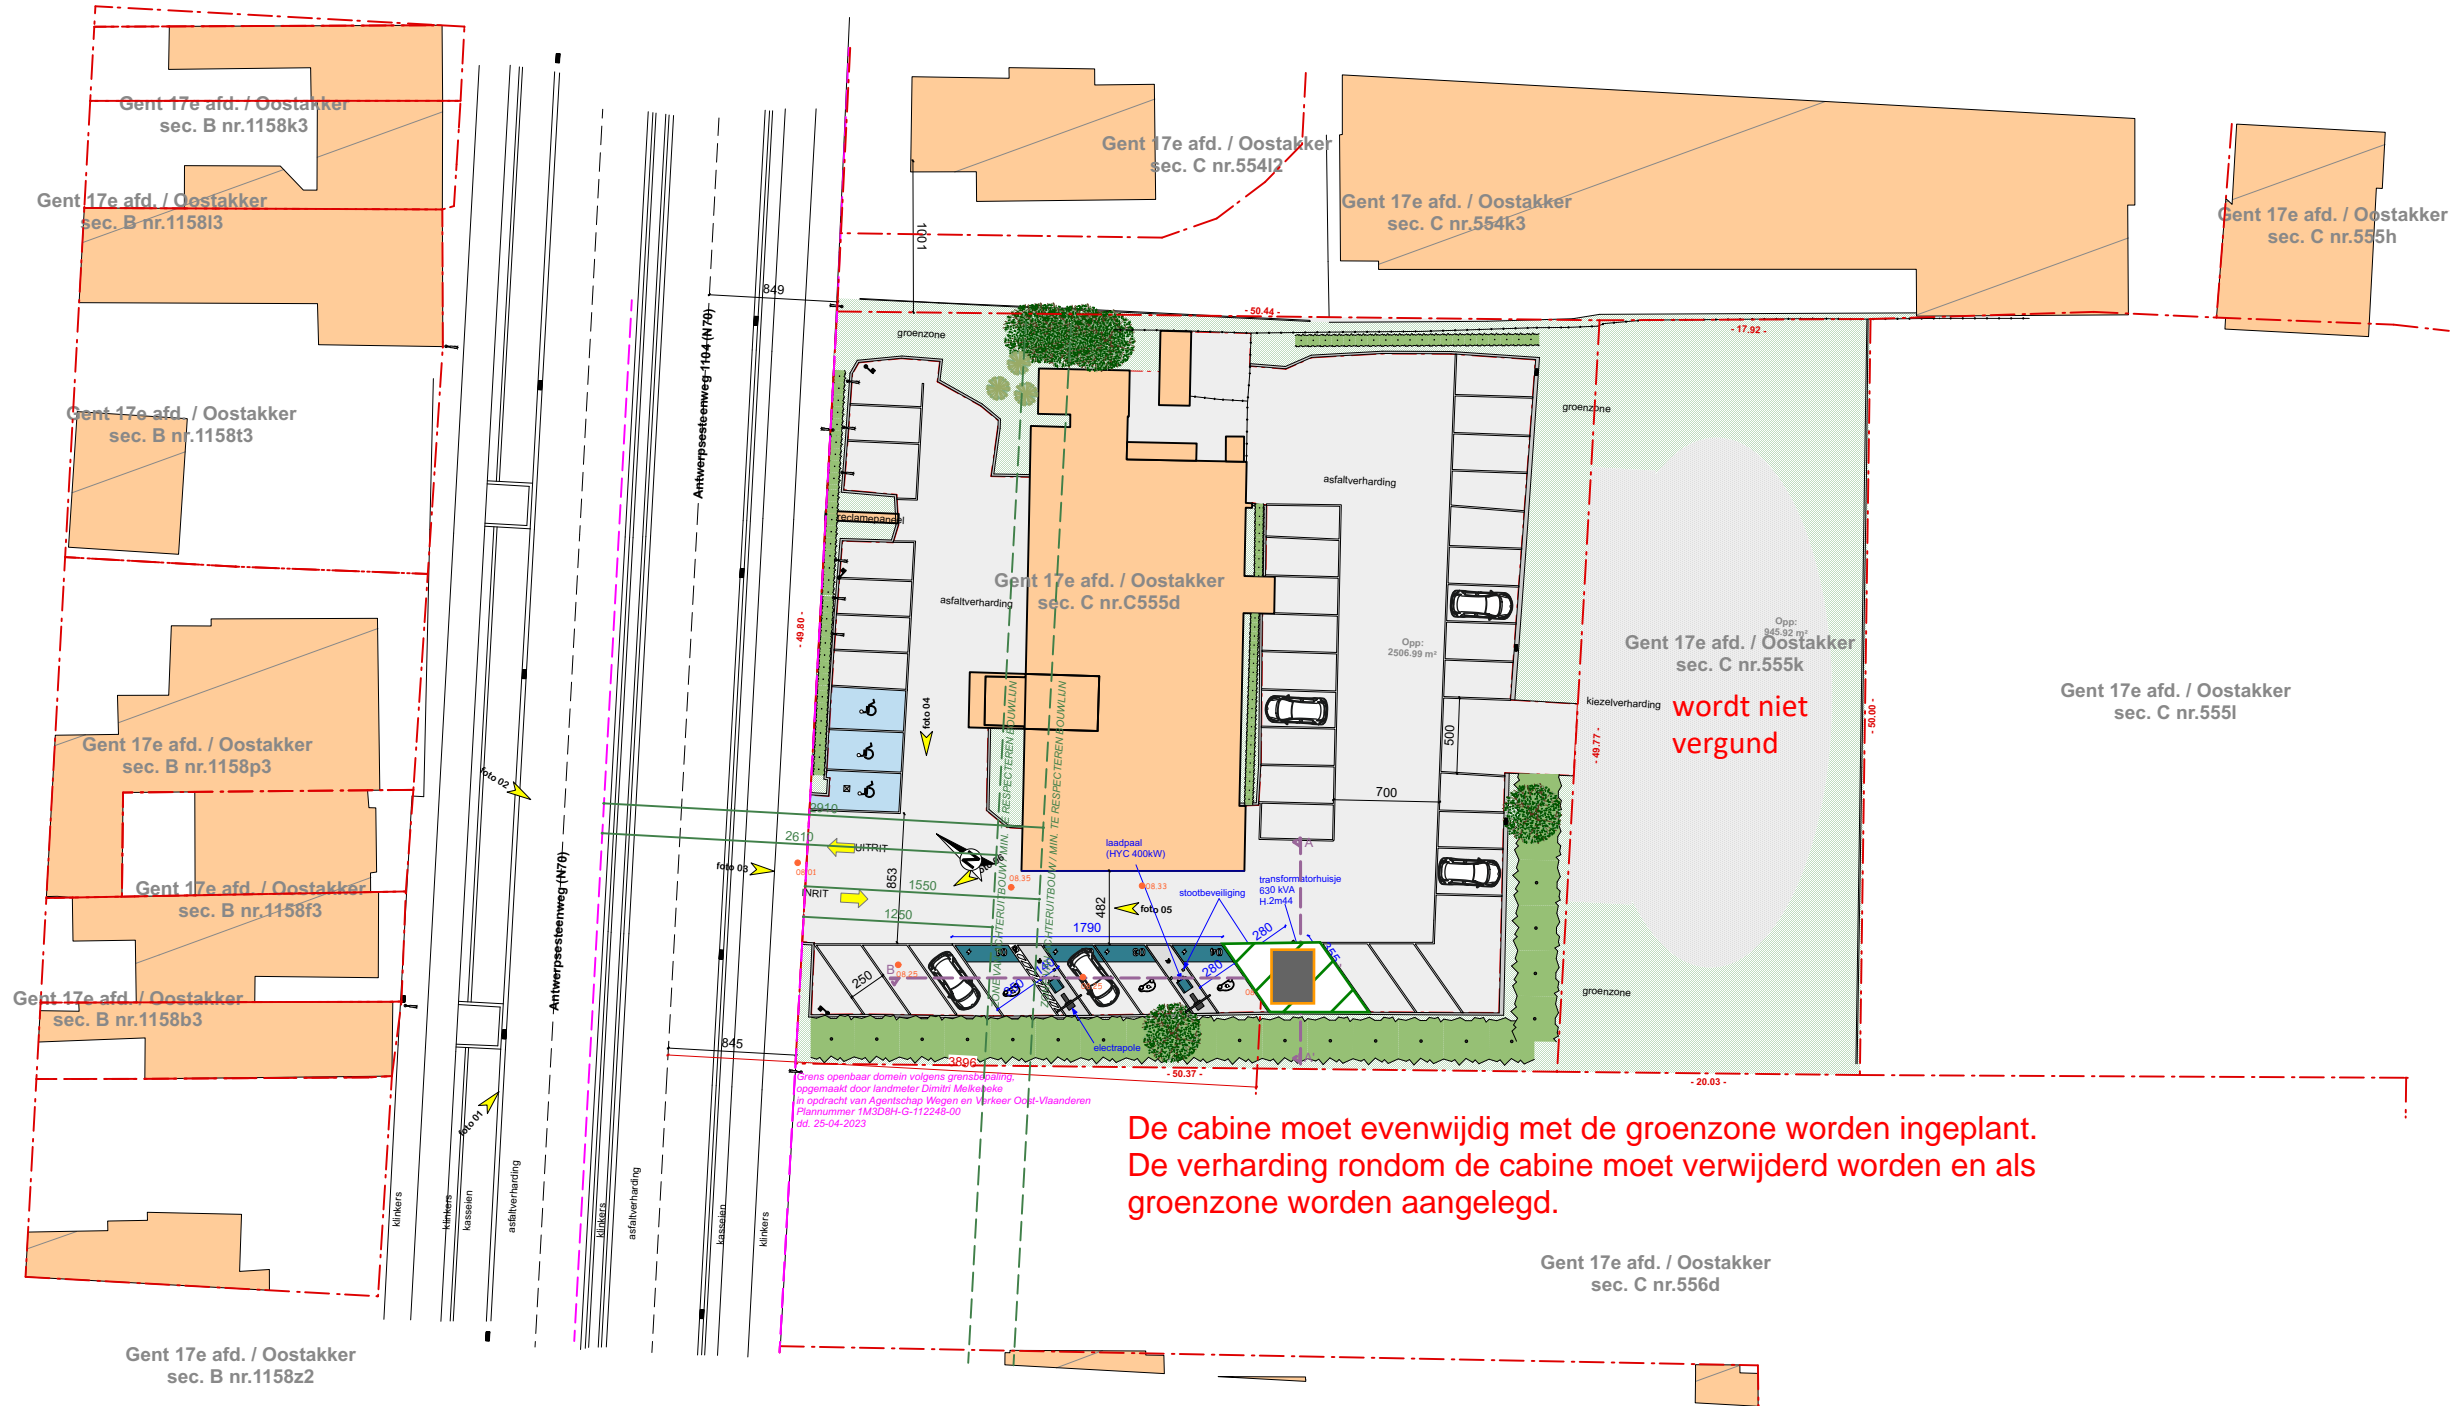

**ZIE BIJZONDERE
VOORWAARDE(N)**

Maataanduiding plan in cm

INPLANTING NIEUWE TOESTAND
SCHAAL 1/500

WERF
Antwerpsesteenweg 1104 9041 Gent
Gent 17e afd. / Oostakker, sec. C, nr. 555d, 555k

ELECTRA BeLux - COLMAR Oostakker