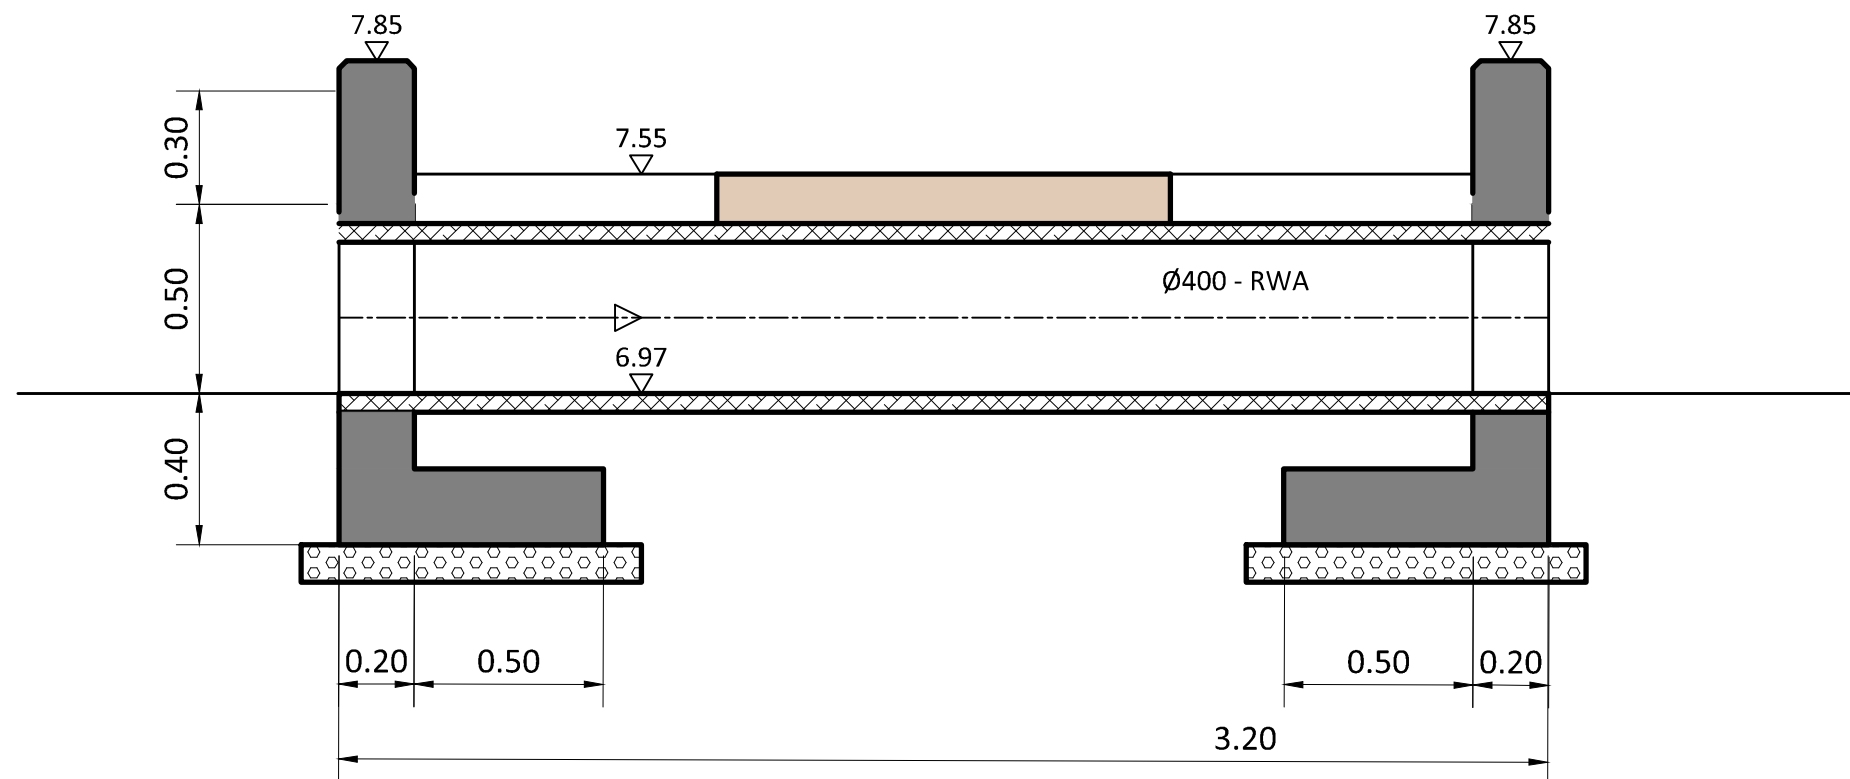

**ZIE BIJZONDERE
VOORWAARDE(N)**

Doorsnede AA

Alle peilen volgens TAW
Referentiepeil 0.00m TAW

Schaal: 1/20

0 0.2m 0.4m 0.6m 0.8m 1m 1.2m