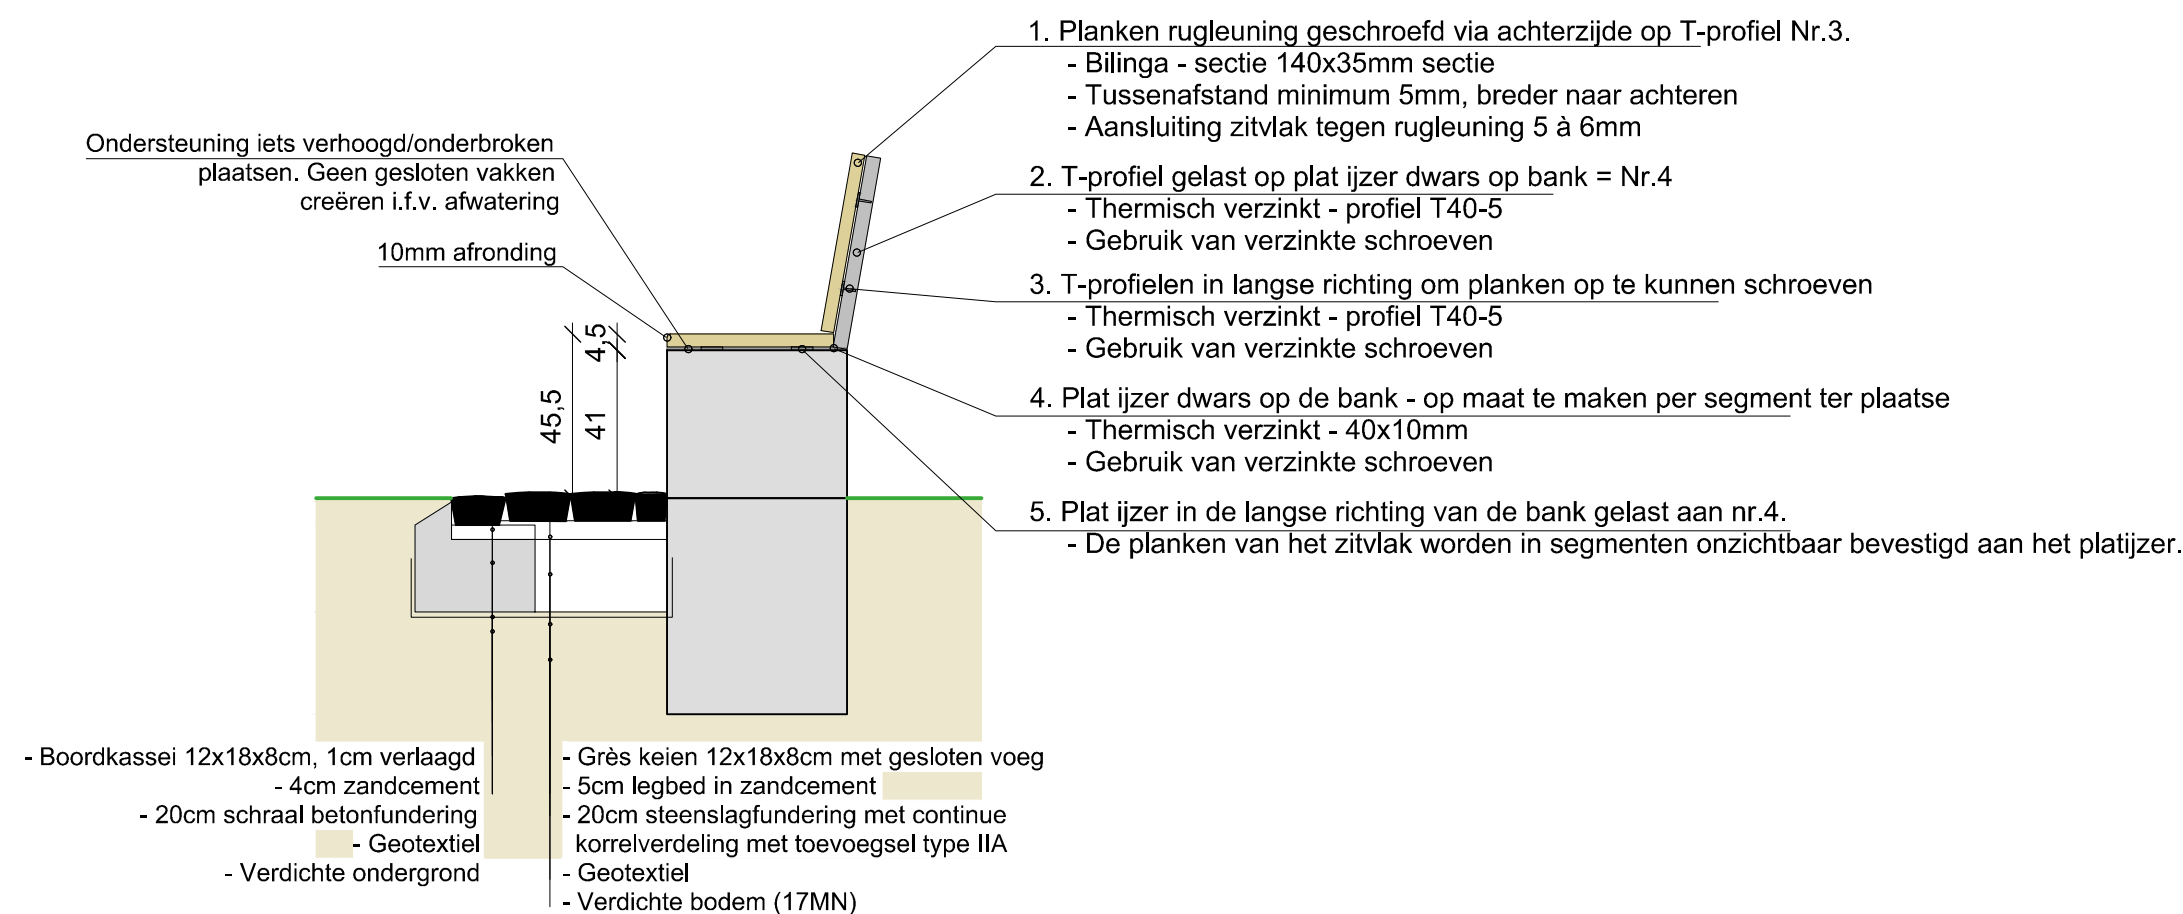

**ZIE BIJZONDERE
VOORWAARDE(N)**

Detail schaal 1/20

Alle peilen volgens TAW
Referentiepeil 0.00m TAW

Schaal: 1/20

0 0.2m 0.4m 0.6m 0.8m 1m 1.2m