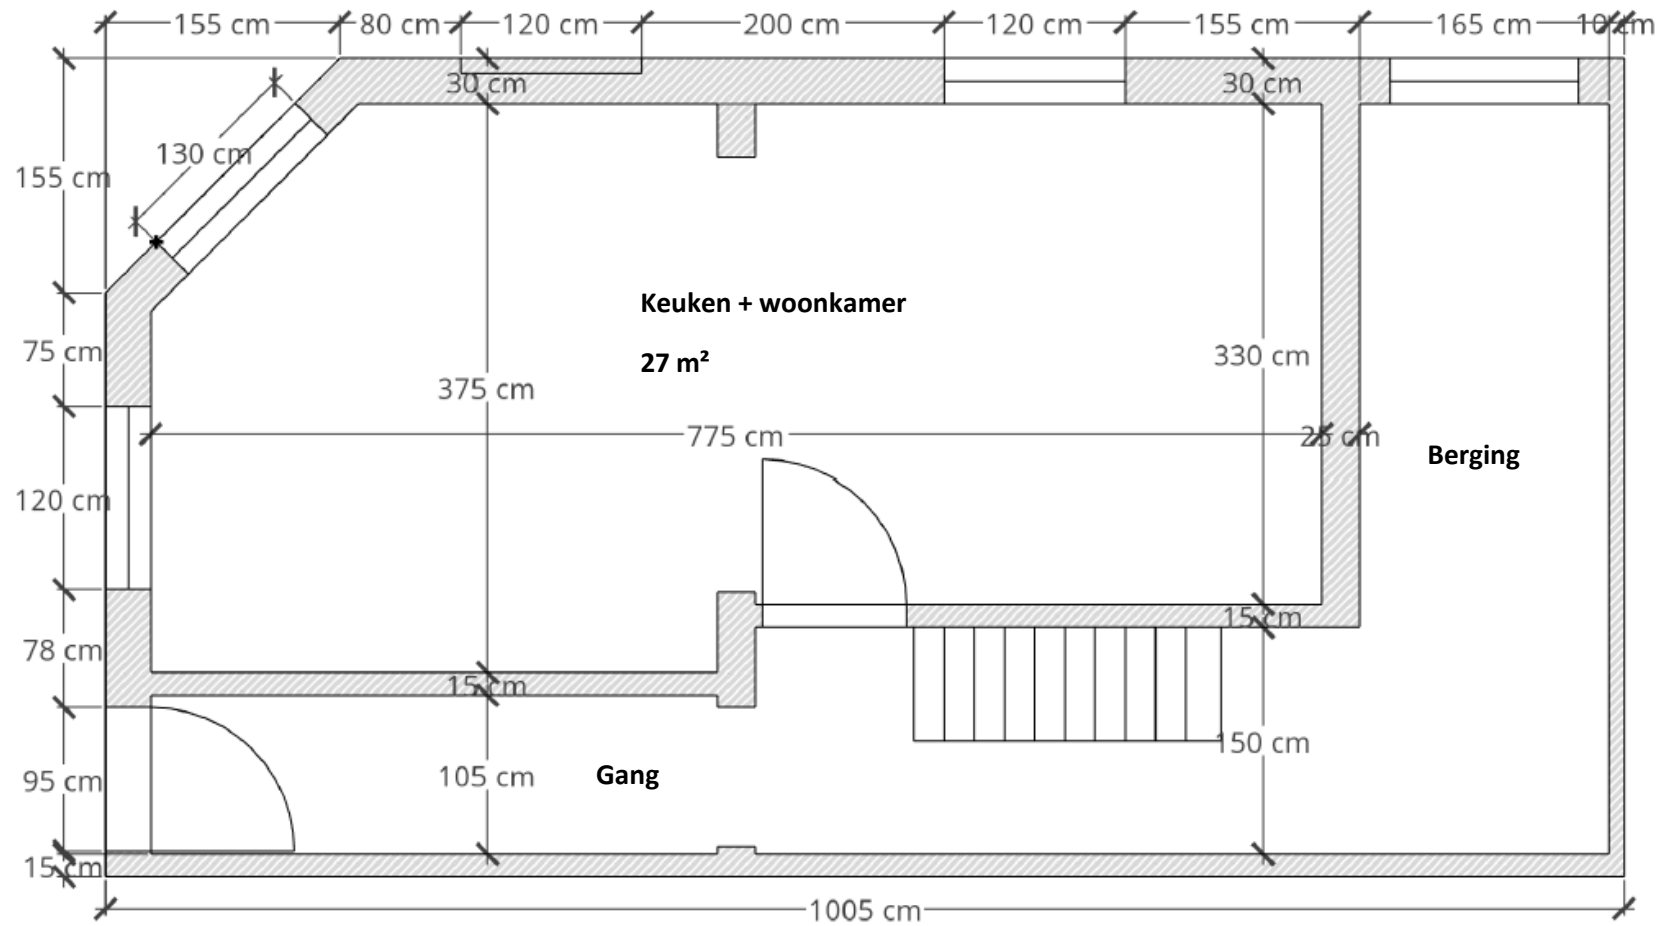

Gelijkvloers Oilamstraat 31

Bestaande toestand

Schaal 1:50

Schaal 1:50