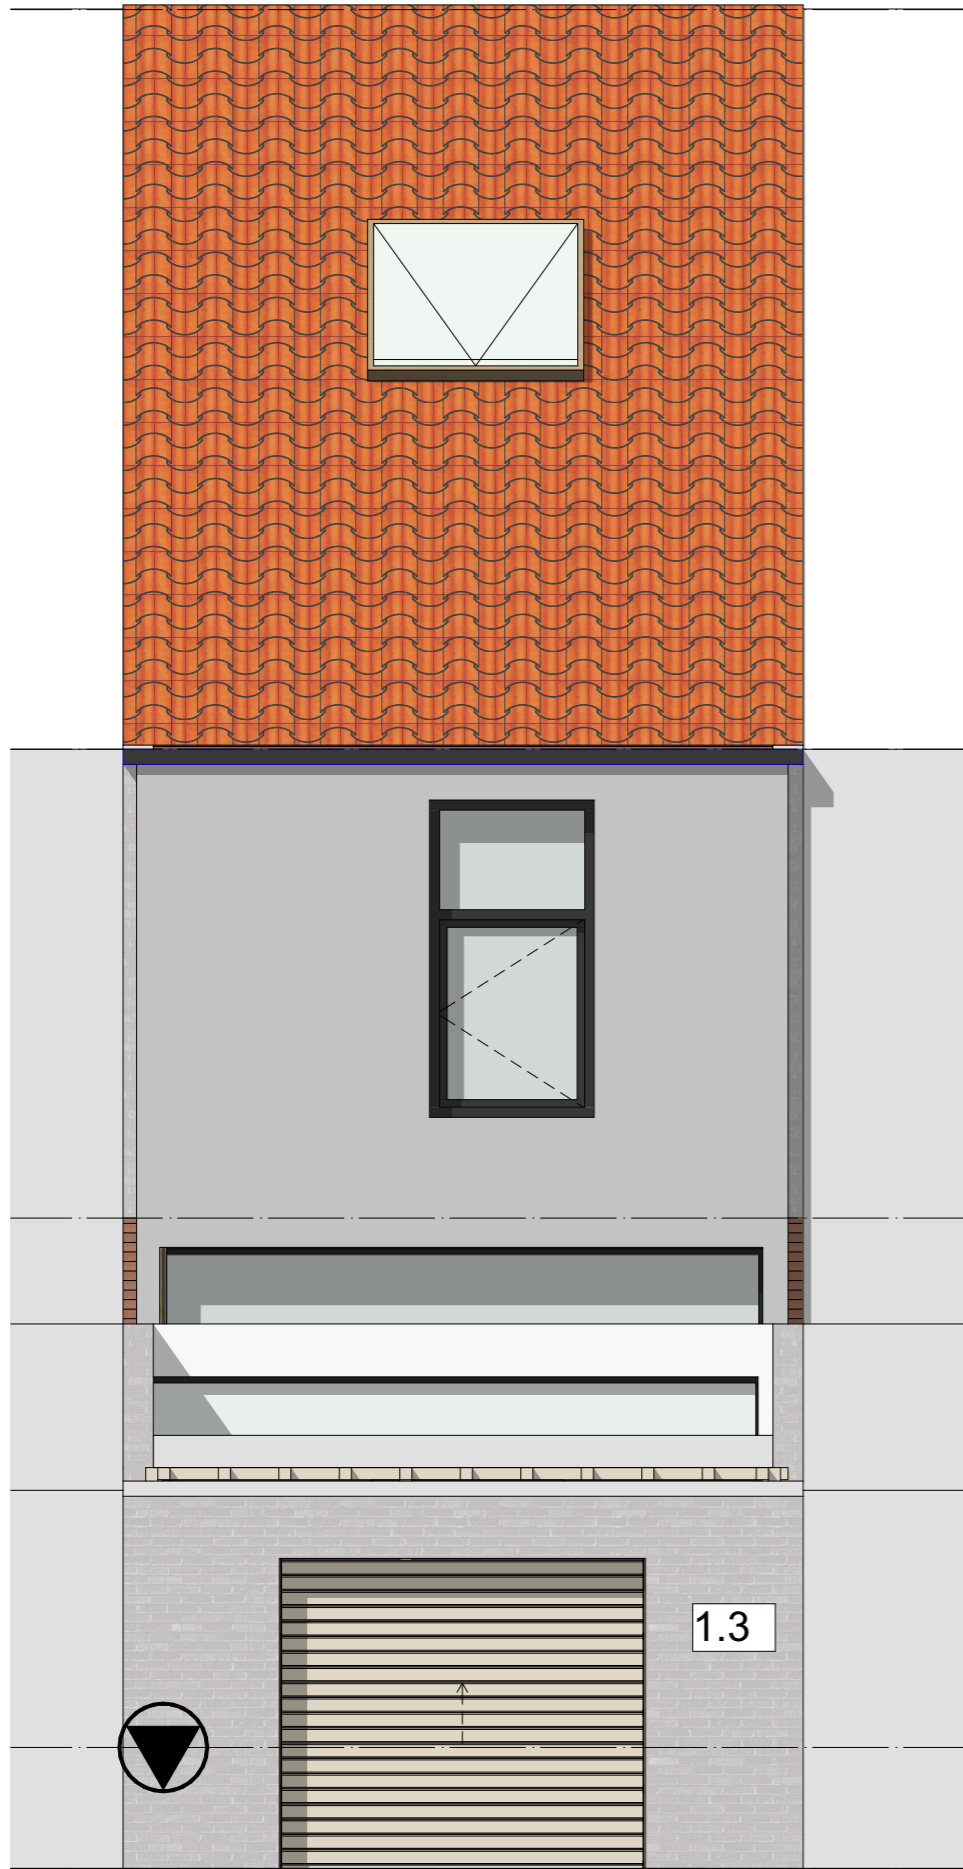

**ZIE BIJZONDERE
VOORWAARDE(N)**

Achtergevel NT

Schaal : 1:50
Maateenheid: Centimeter

EN.ARCHITECTUUR
HAZENLAAN2 - 9032 WONDELGEM - GSM (+32) 479 02 04 12 - BE 1001.516.585

230306 VB BUYSSE
BOUWHEER
Dhr. Mevr. Buysse Bert - Fien
@ fien606@gmail.com | #Client E-mail 2
m. #Client Phone Number

VERBOUWEN VAN EEN RIJWONING

FACTURATIE
Nijverheidskaai 8
9040 Gent
BTW /

WERFADRES
Nijverheidskaai 8
9040 Gent
Kad. Nr GENT 19 AFD/SINT-AMANDSBERG 2 AFD/ C1219s3

I Achtergevel NT
Schaal 1:50
Datum 02-07- 2023
Opgemaakt door Ben Schepens