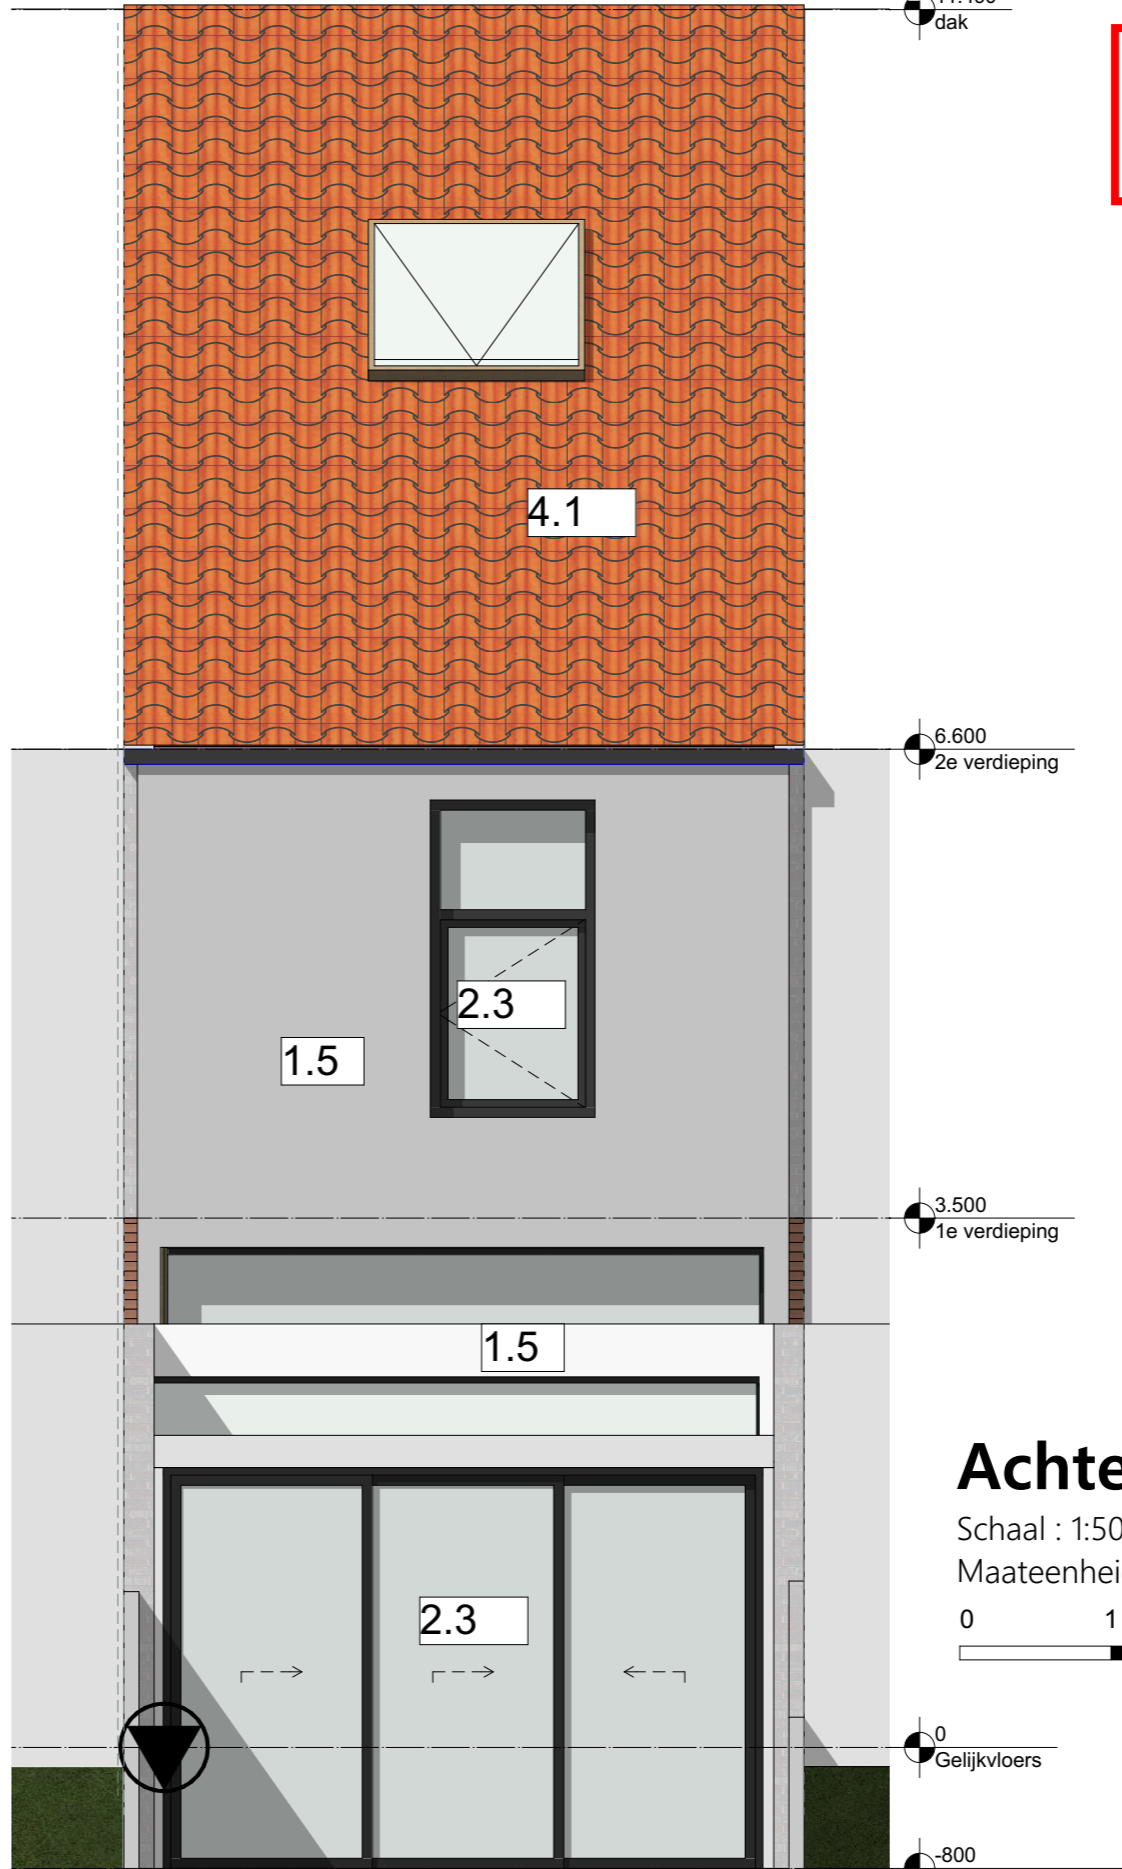

**ZIE BIJZONDERE
VOORWAARDE(N)**

Achtergevel NT

Schaal : 1:50
Maateenheid: Centimeter

EN.ARCHITECTUUR
HAZENLAAN2 - 9032 WONDELGEM - GSM (+32) 479 02 04 12 - BE 1001.516.585

230306 VB BUYSSE
BOUWHEER
Dhr. Mevr. Buysse Bert - Fien
@ fien606@gmail.com | #Client E-mail 2
m. #Client Phone Number

VERBOUWEN VAN EEN RIJWONING

FACTURATIE
Nijverheidskaai 8
9040 Gent
BTW /

WERFADRES
Nijverheidskaai 8
9040 Gent
Kad. Nr GENT 19 AFD/SINT-AMANDSBERG 2 AFD/ C1219s3

I Achtergevel NT
Schaal 1:50
Datum 02-07- 2023
Opgemaakt door Ben Schepens