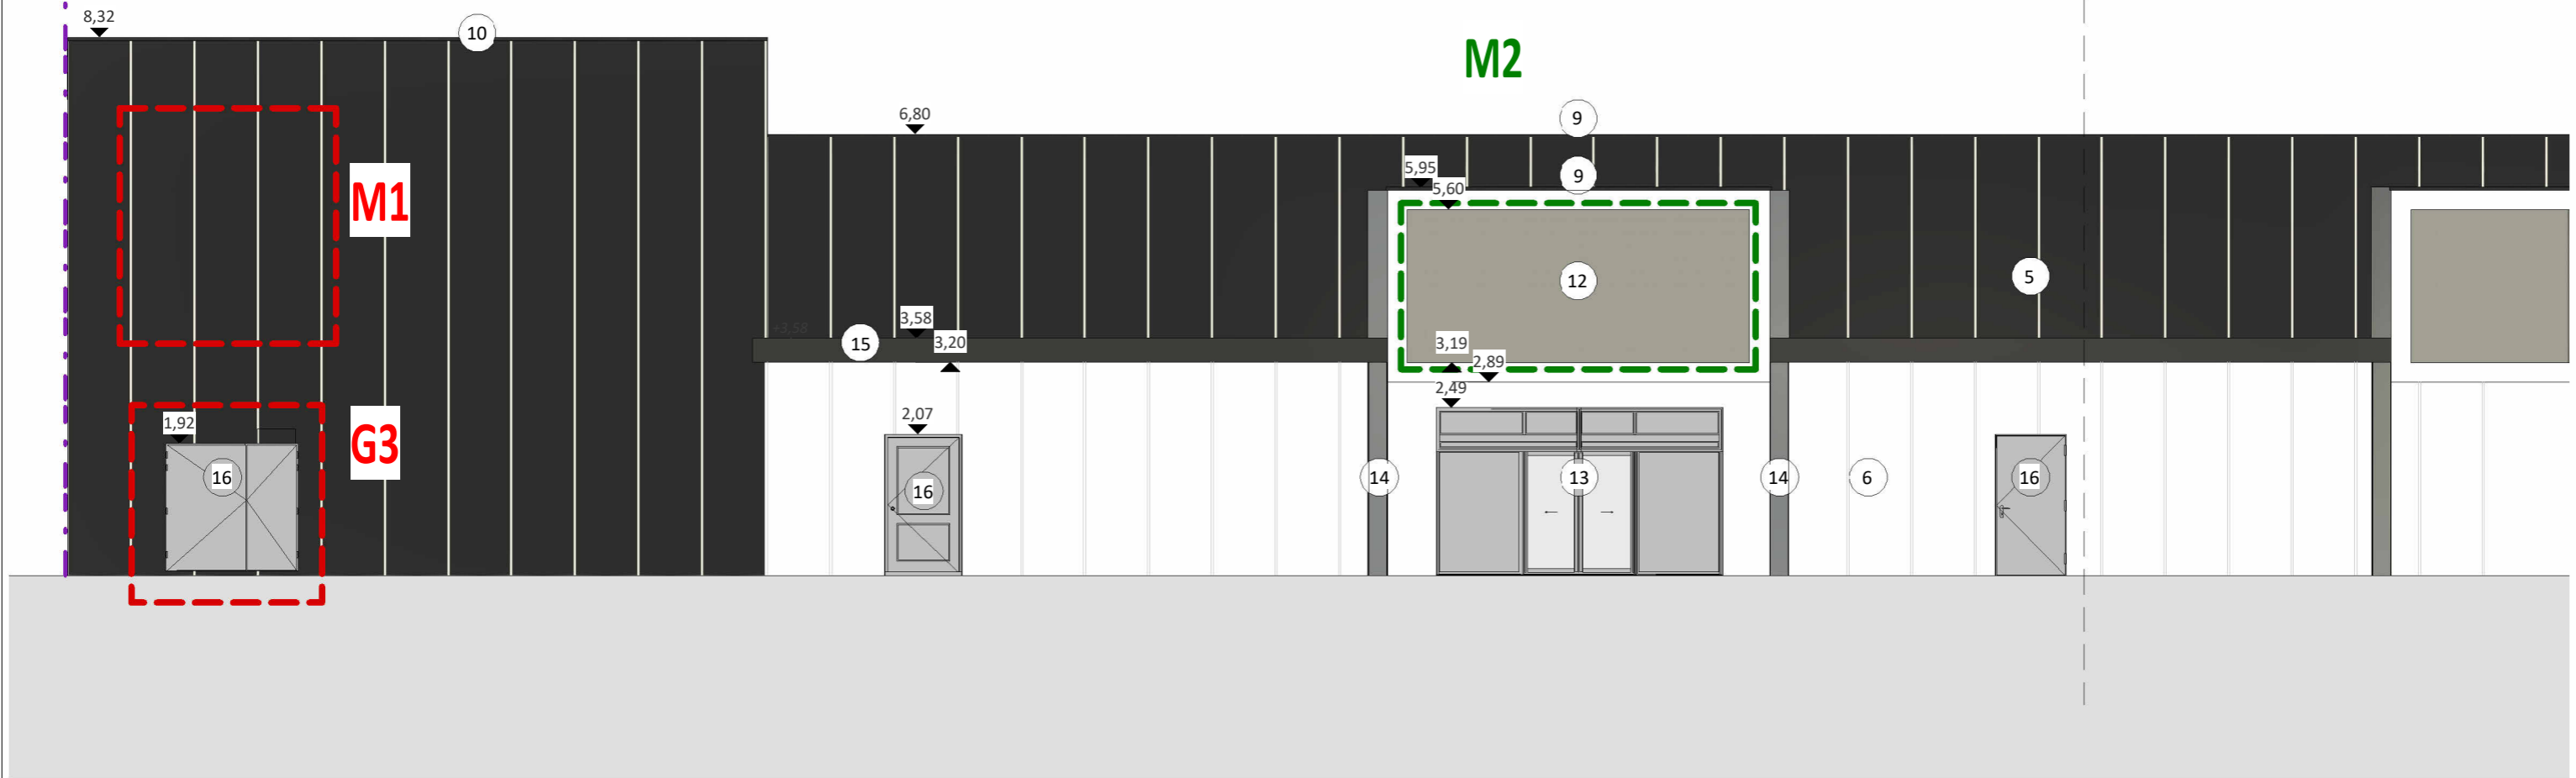

Perceelsgrens

Voorwerp van de aanvraag (OKAY winkel)

BA\_Mariakerke Okay\_G\_B\_Voorgevel

Ref. omgevingsvergunning	Datum	Schaal	Maateenheid	Modelleur	Ordernr.
2024106786	08/2024	1 : 100	cm	ThGoo	1772799.00