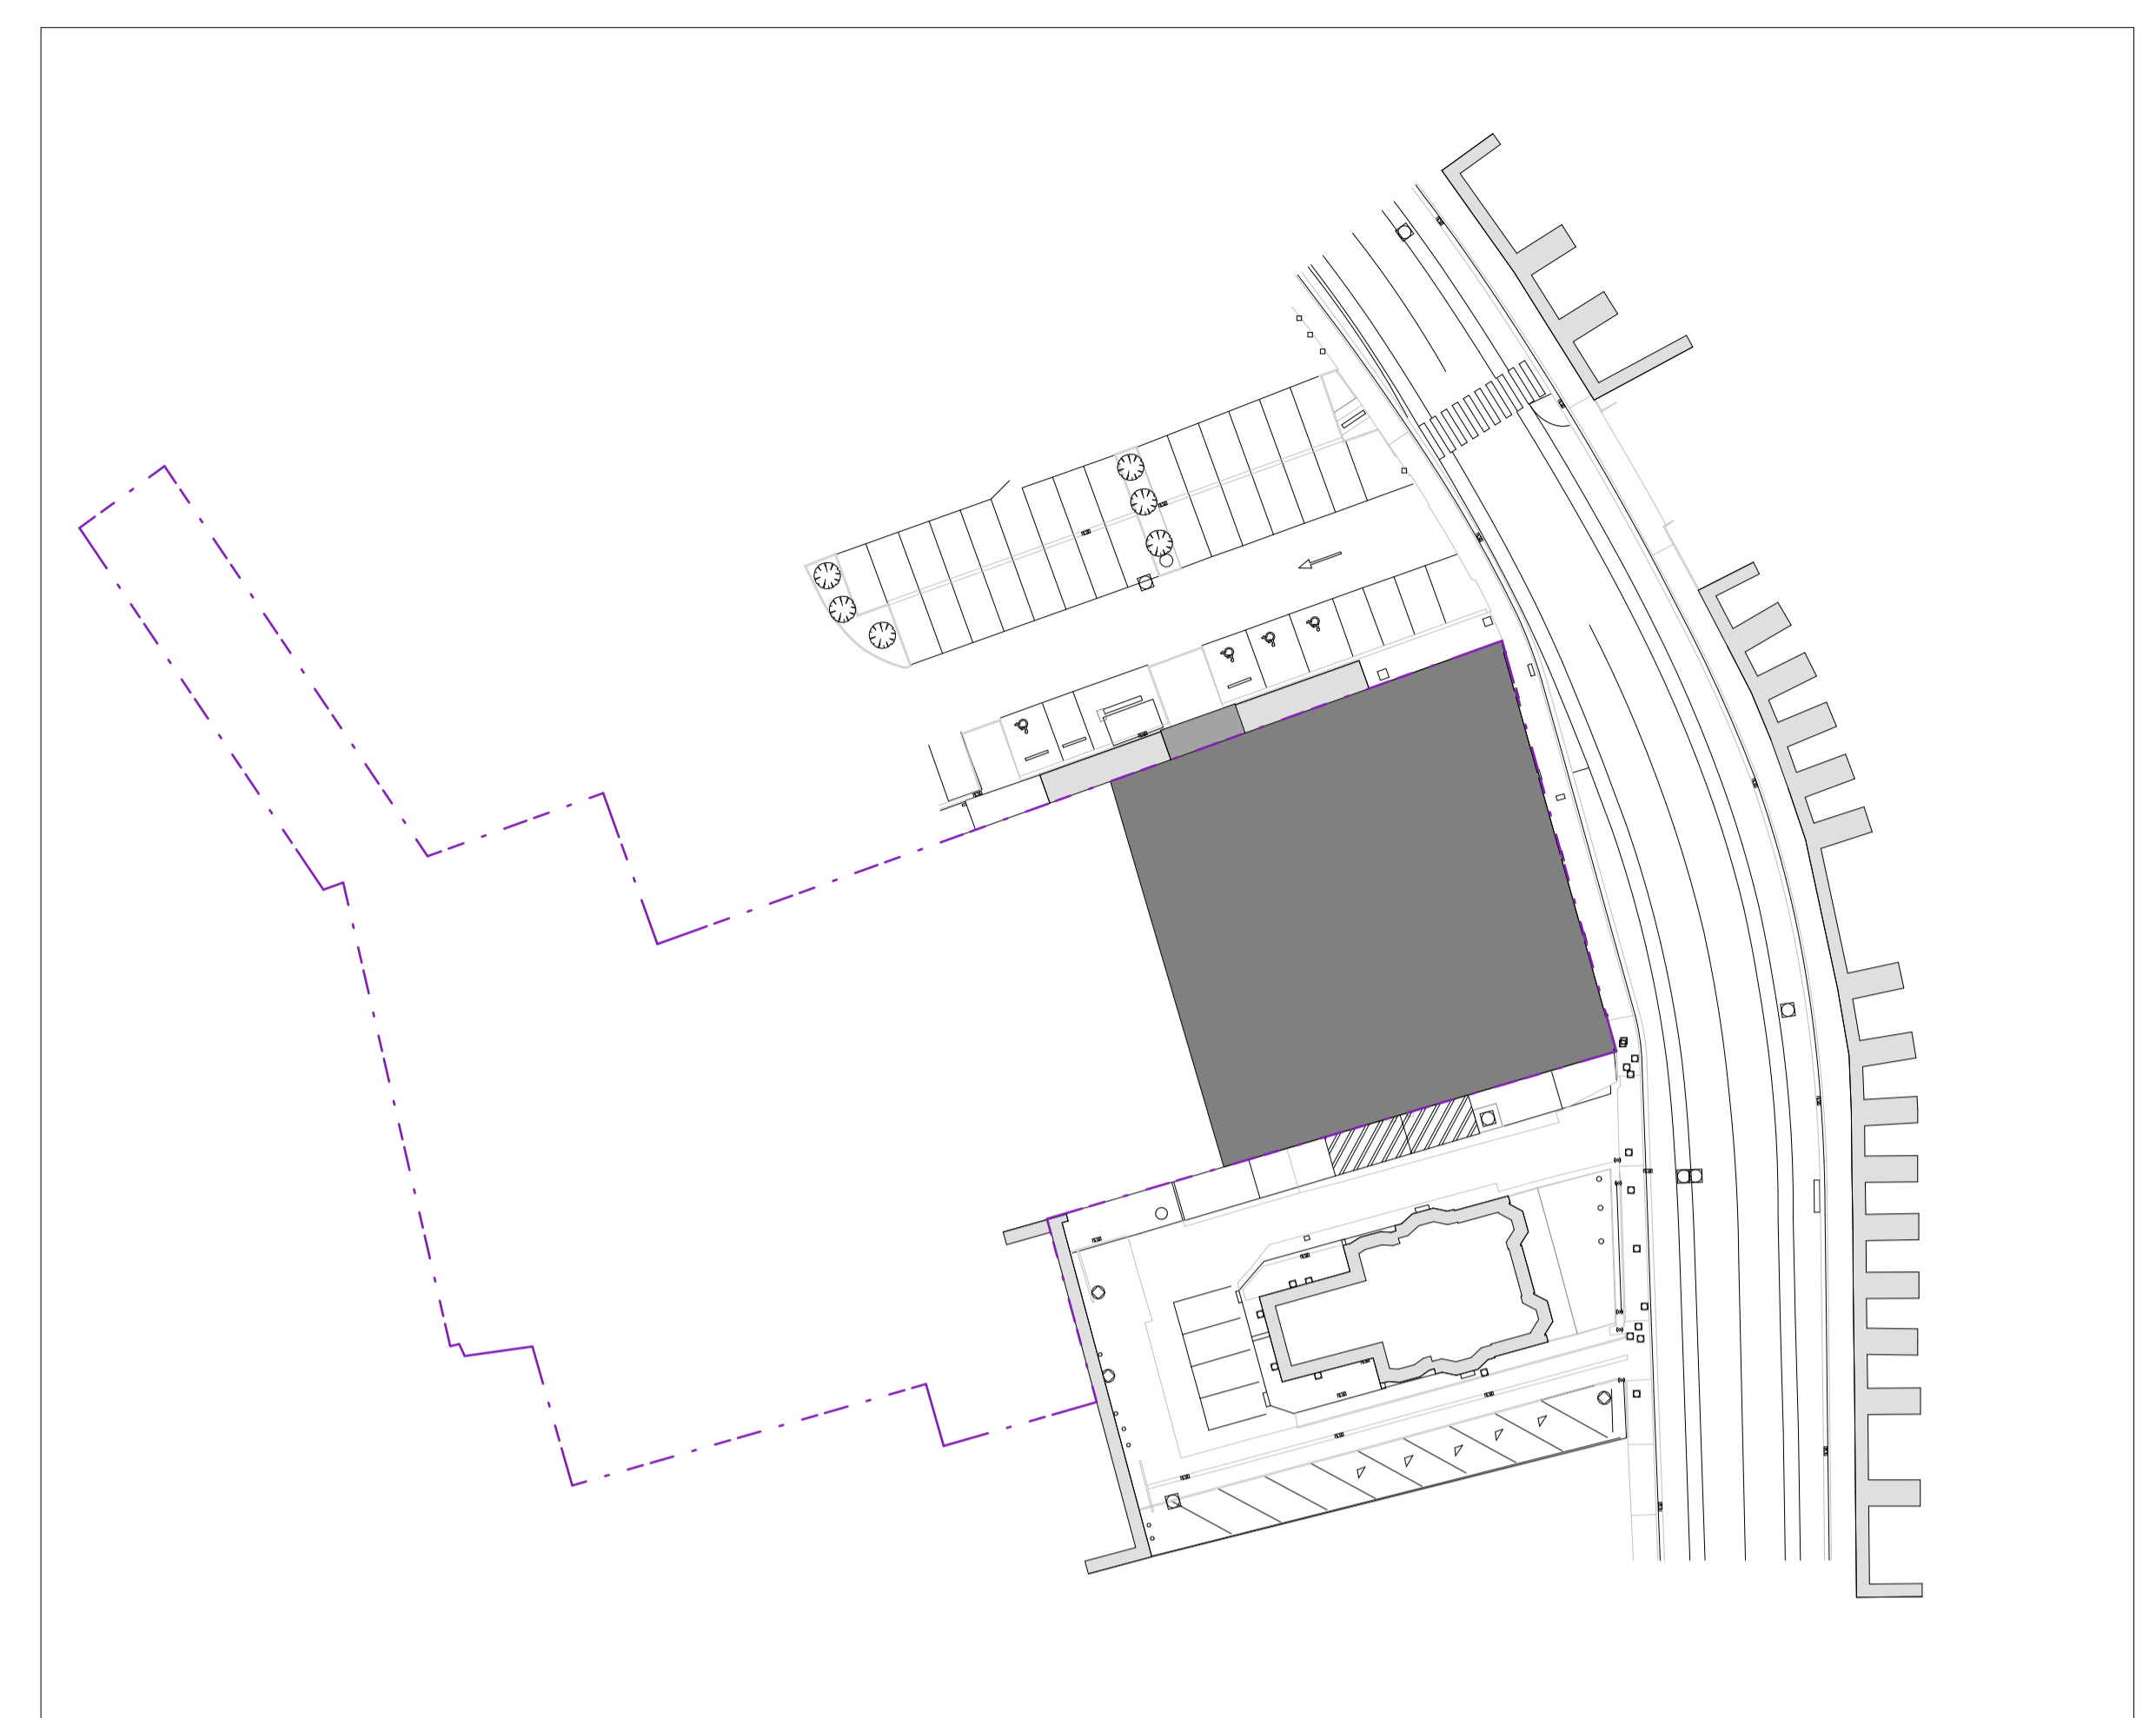

**ZIE BIJZONDERE  
VOORWAARDE(N)**

BA_Mariakerke Okay 1_N_Inplanting					
Ref. omgevingsvergunning	Datum	Schaal	Maateenheid	Modeller	Ordernr.
2024106786	08/2024	As indicated	cm	ThGoo	1772799.00
<small>Geelbaessing Comarkt Mariakerke</small>				<small>COLRUYT GROUP</small>	