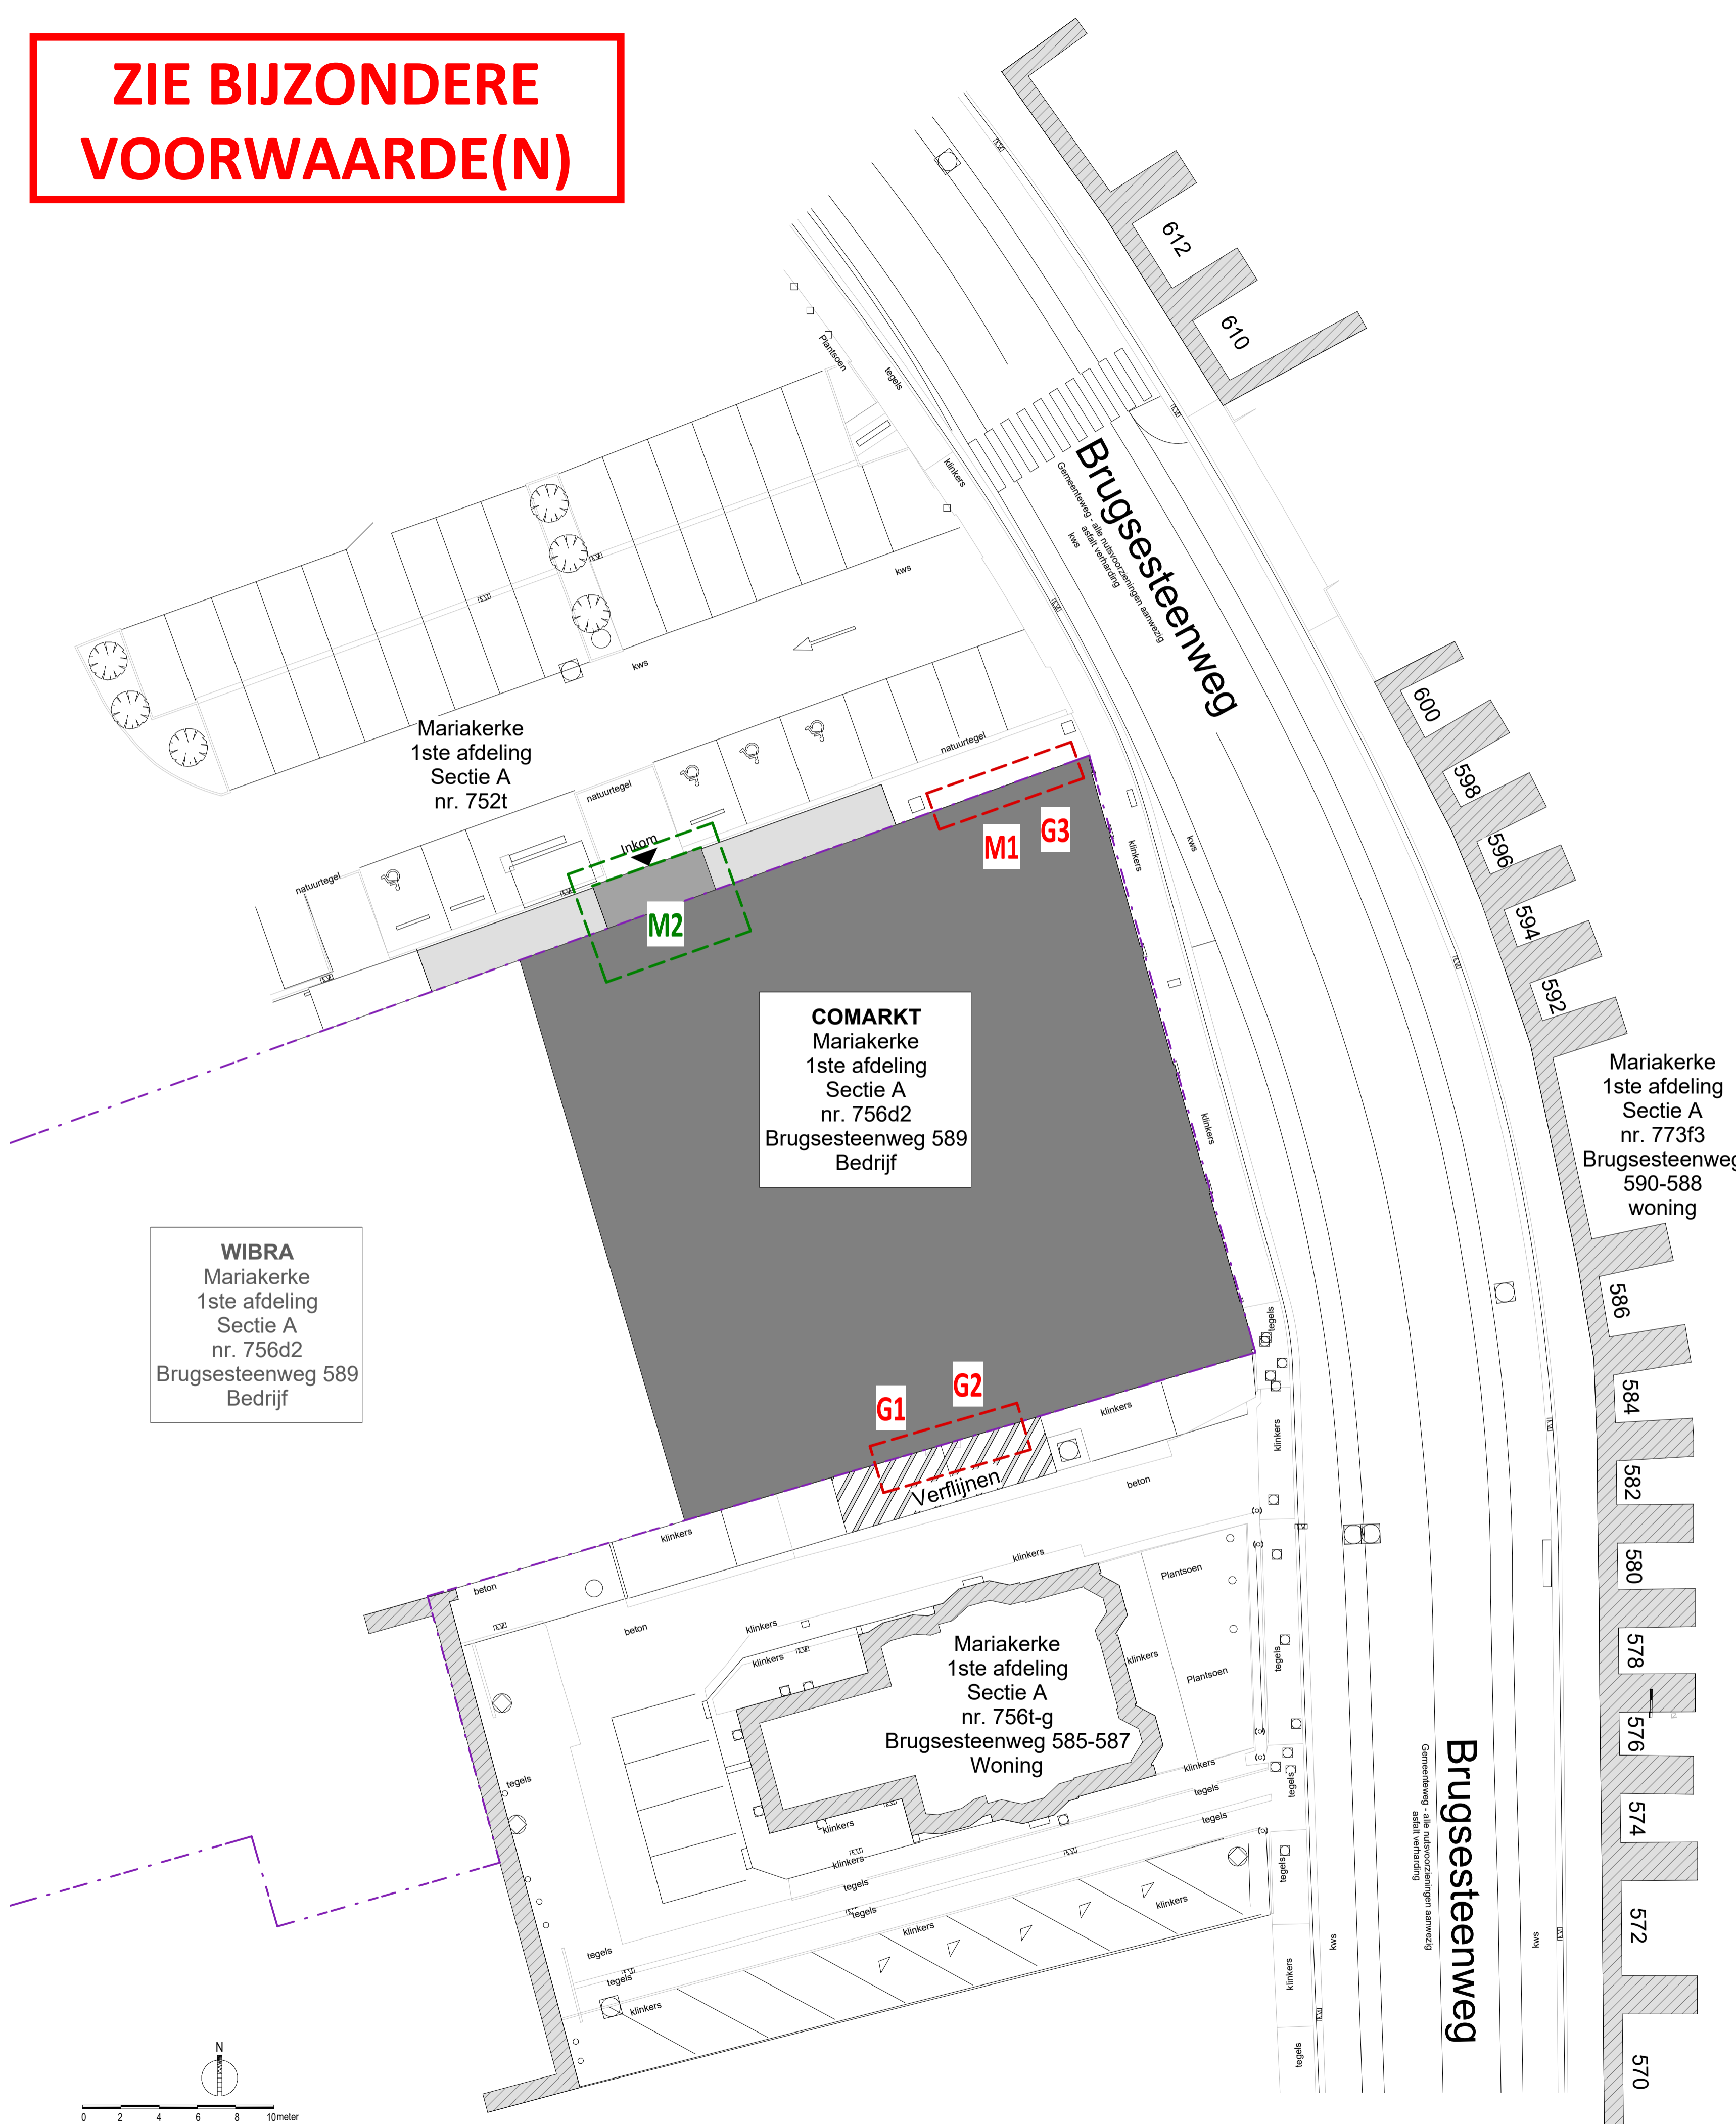

**ZIE BIJZONDERE  
VOORWAARDE(N)**

BA_Mariakerke Okay 1_N_Inplanting					
Ref. omgevingsvergunning	Datum	Schaal	Maateenheid	Modeller	Ordernr.
2024106786	08/2024	As indicated	cm	ThGoo	1772799.00
<small>Geelbaessing Comarkt Mariakerke</small>				<small>COLRUYT GROUP</small>	