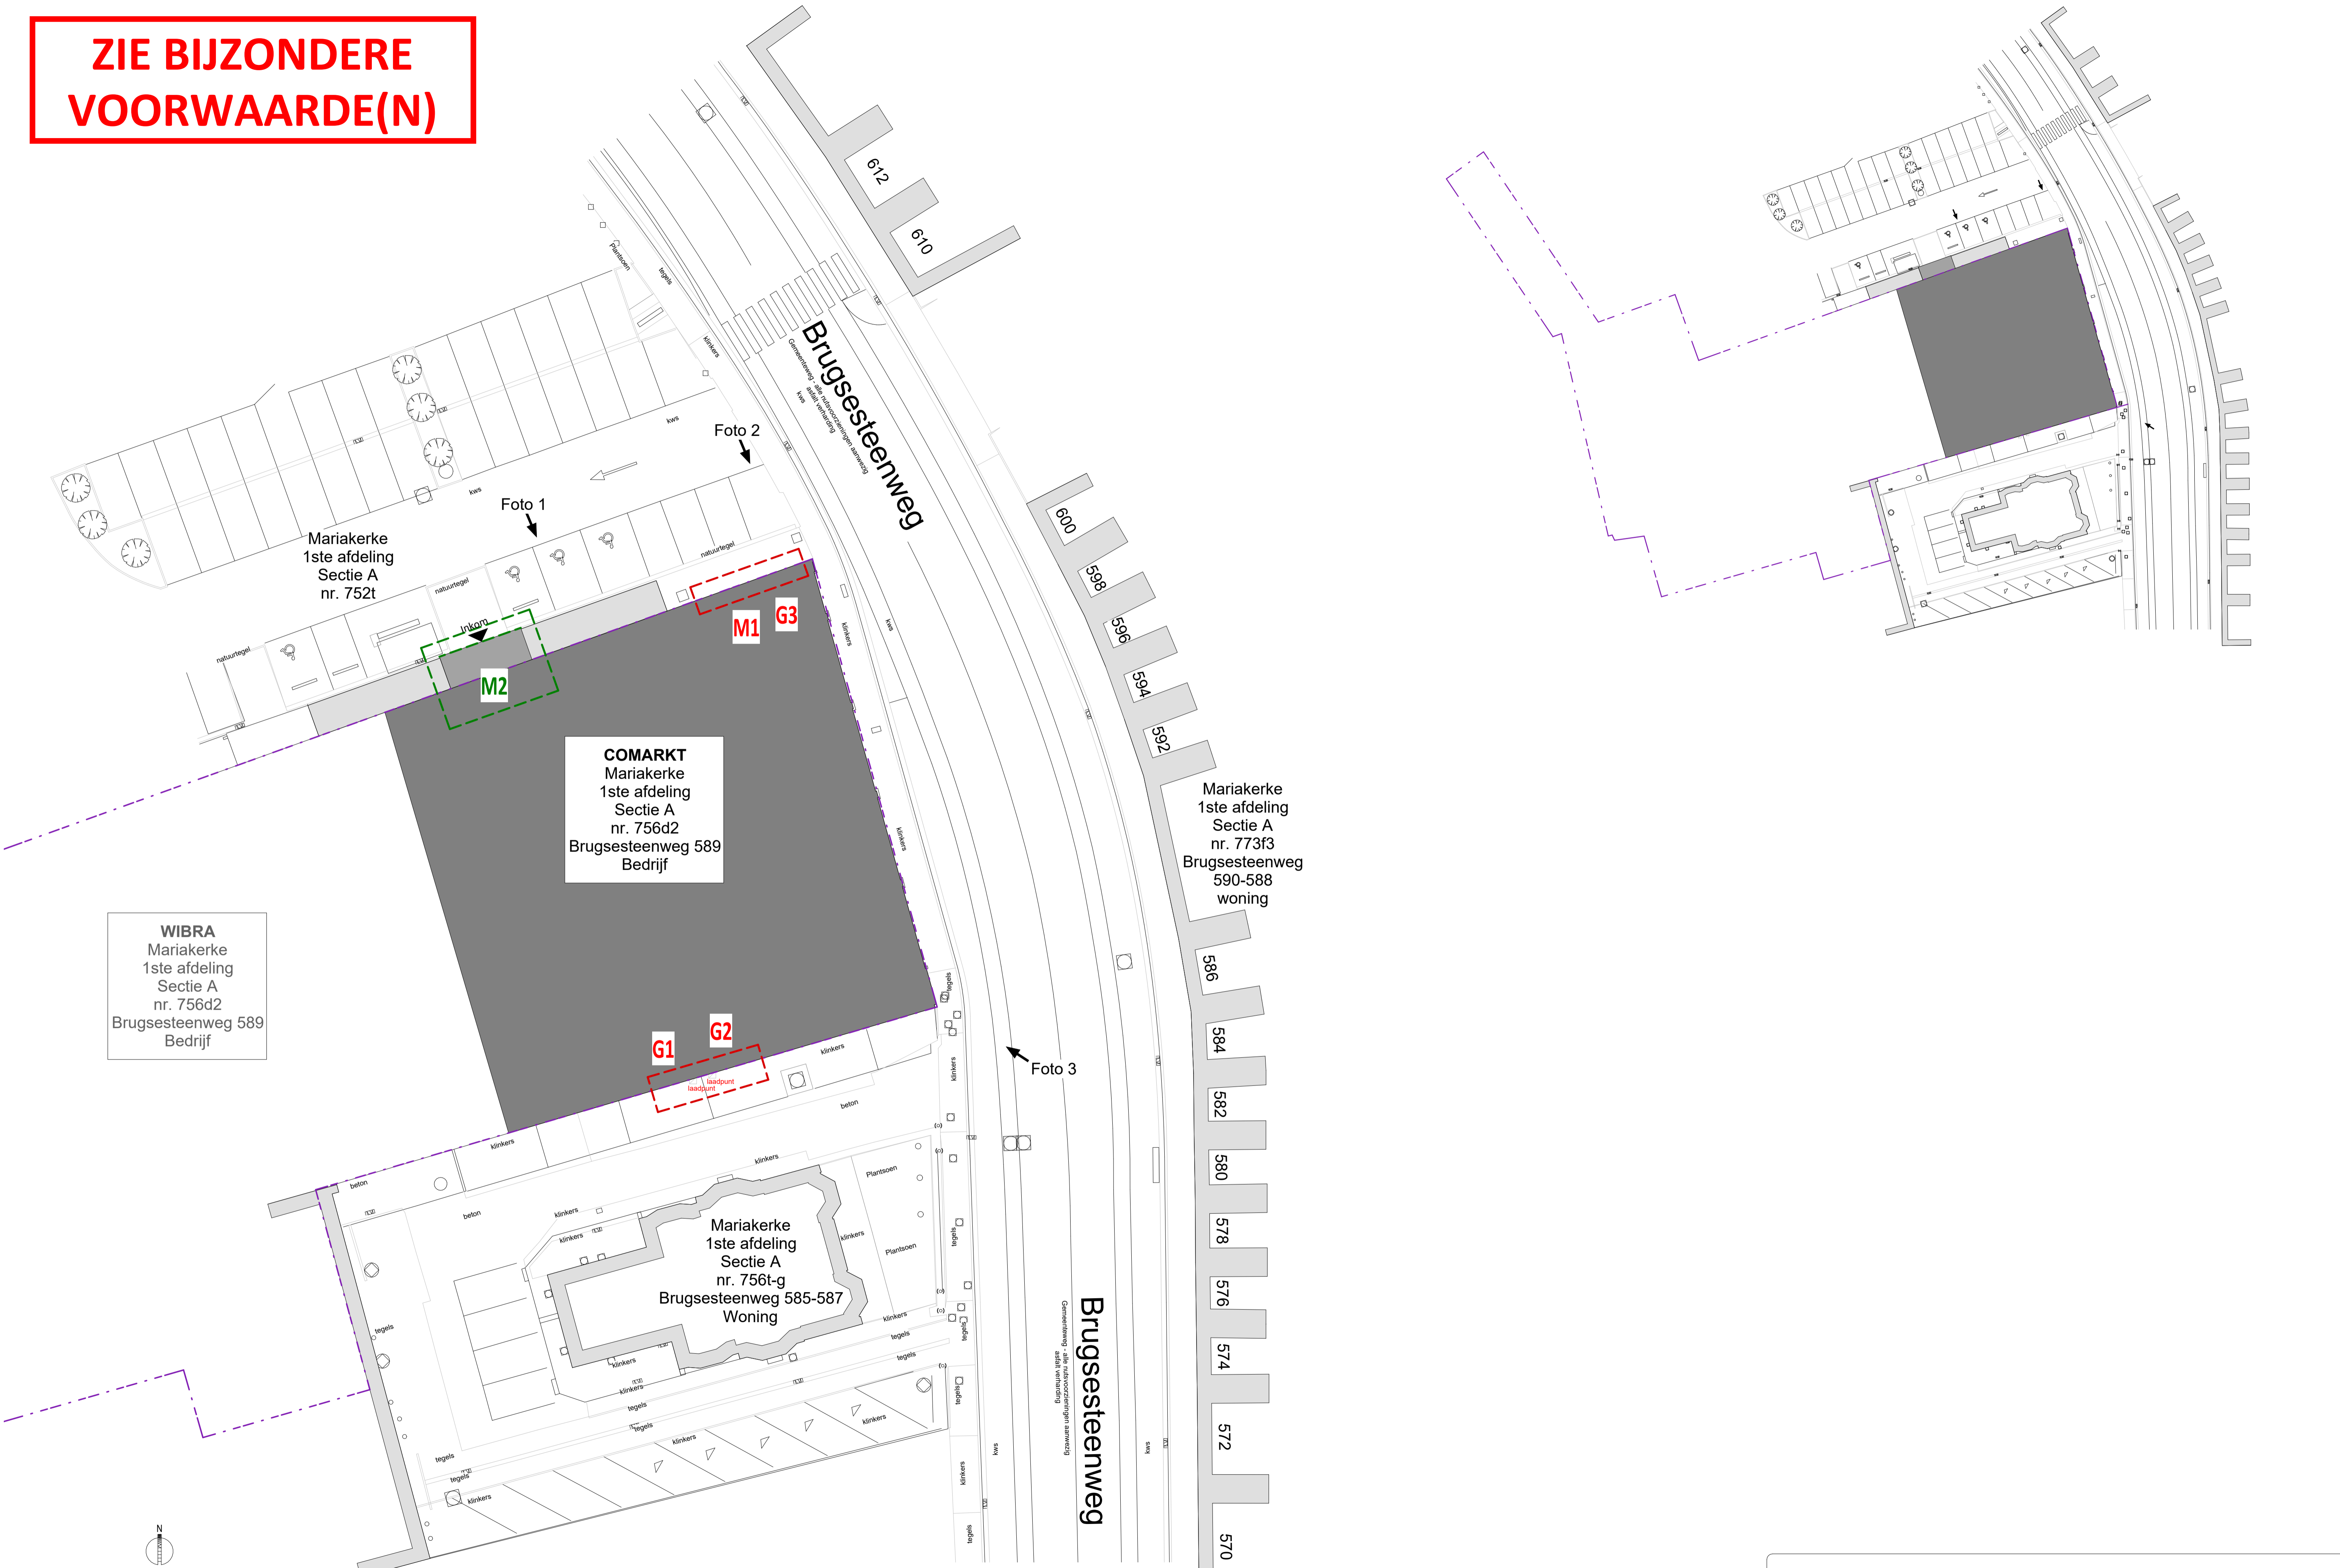

**ZIE BIJZONDERE
VOORWAARDE(N)**

WIBRA
Mariakerke
1ste afdeling
Sectie A
nr. 756d2
Brugsesteenweg 589
Bedrijf

COMARKT
Mariakerke
1ste afdeling
Sectie A
nr. 756d2
Brugsesteenweg 589
Bedrijf

Mariakerke
1ste afdeling
Sectie A
nr. 773f3
Brugsesteenweg
590-588
woning

Mariakerke
1ste afdeling
Sectie A
nr. 756t-g
Brugsesteenweg 585-587
Woning

BA_Mariakerke Okay 1_B_Inplanting					
Ref. omgevingsvergunning	Datum	Schaal	Maateenheid	Modellieur	Ordernr.
2024106786	08/2024	As indicated	cm	ThGoo	1772799.00
<small>Geelbaasproject Comarkt Mariakerke</small>				<small>COLRUYT GROUP</small>	