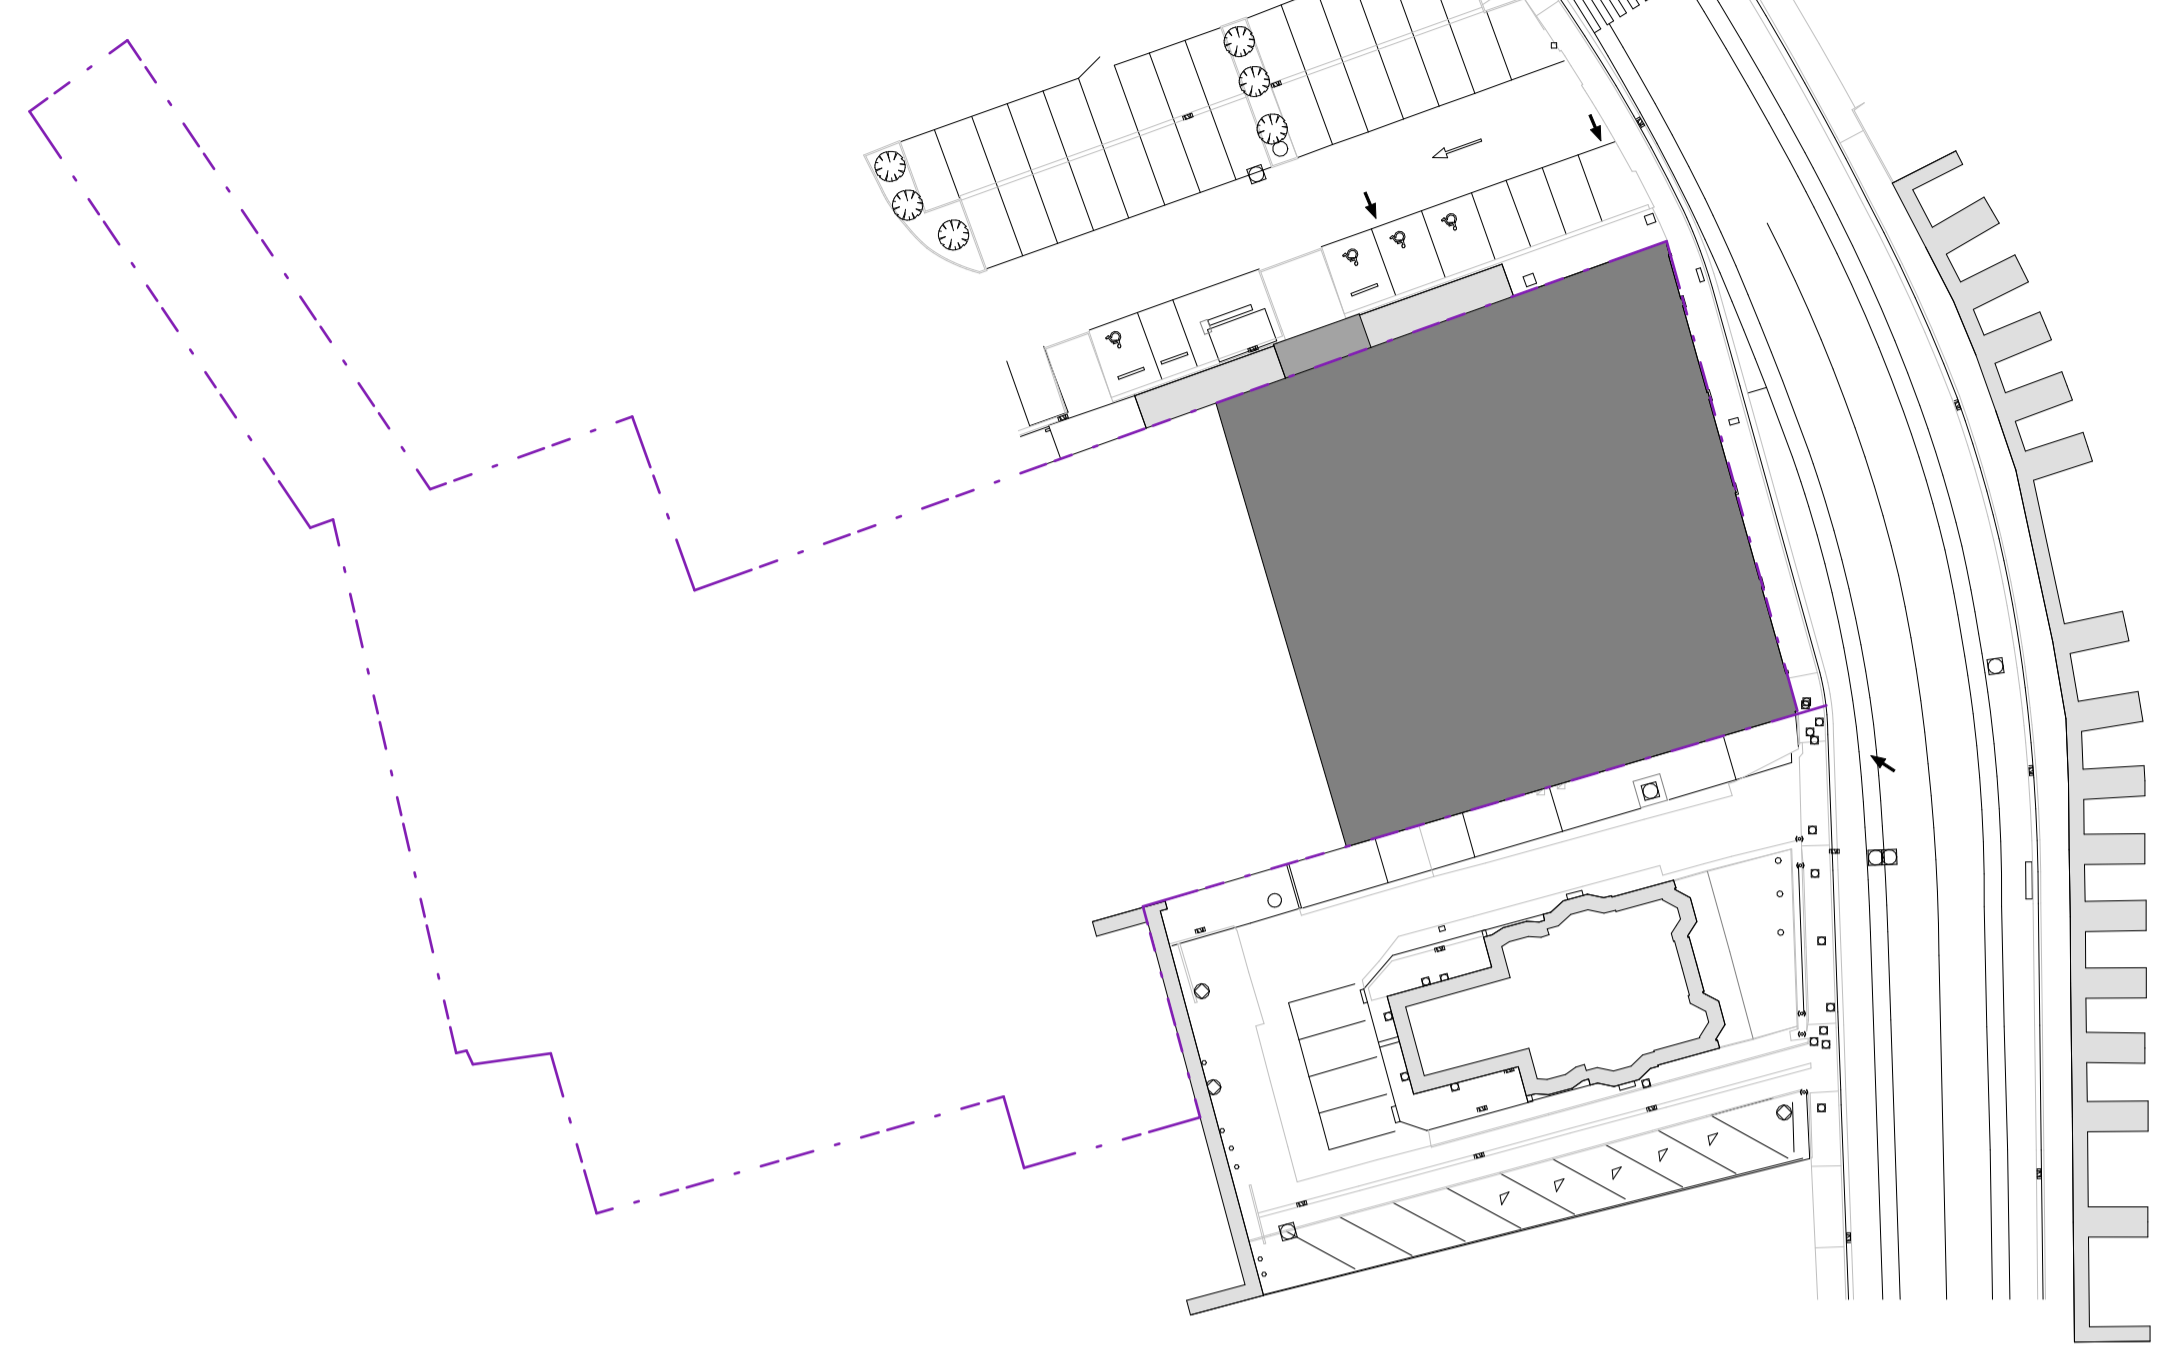

**ZIE BIJZONDERE
VOORWAARDE(N)**

WIBRA
Mariakerke
1ste afdeling
Sectie A
nr. 756d2
Brugsesteenweg 589
Bedrijf

COMARKT
Mariakerke
1ste afdeling
Sectie A
nr. 756d2
Brugsesteenweg 589
Bedrijf

Mariakerke
1ste afdeling
Sectie A
nr. 773f3
Brugsesteenweg
590-588
woning

Mariakerke
1ste afdeling
Sectie A
nr. 756t-g
Brugsesteenweg 585-587
Woning

BA_Mariakerke Okay 1_B_Inplanting					
Ref. omgevingsvergunning	Datum	Schaal	Maateenheid	Modellieur	Ordernr.
2024106786	08/2024	As indicated	cm	ThGoo	1772799.00
<small>Geelbaasproject Comarkt Mariakerke</small>				<small>COLRUYT GROUP</small>	