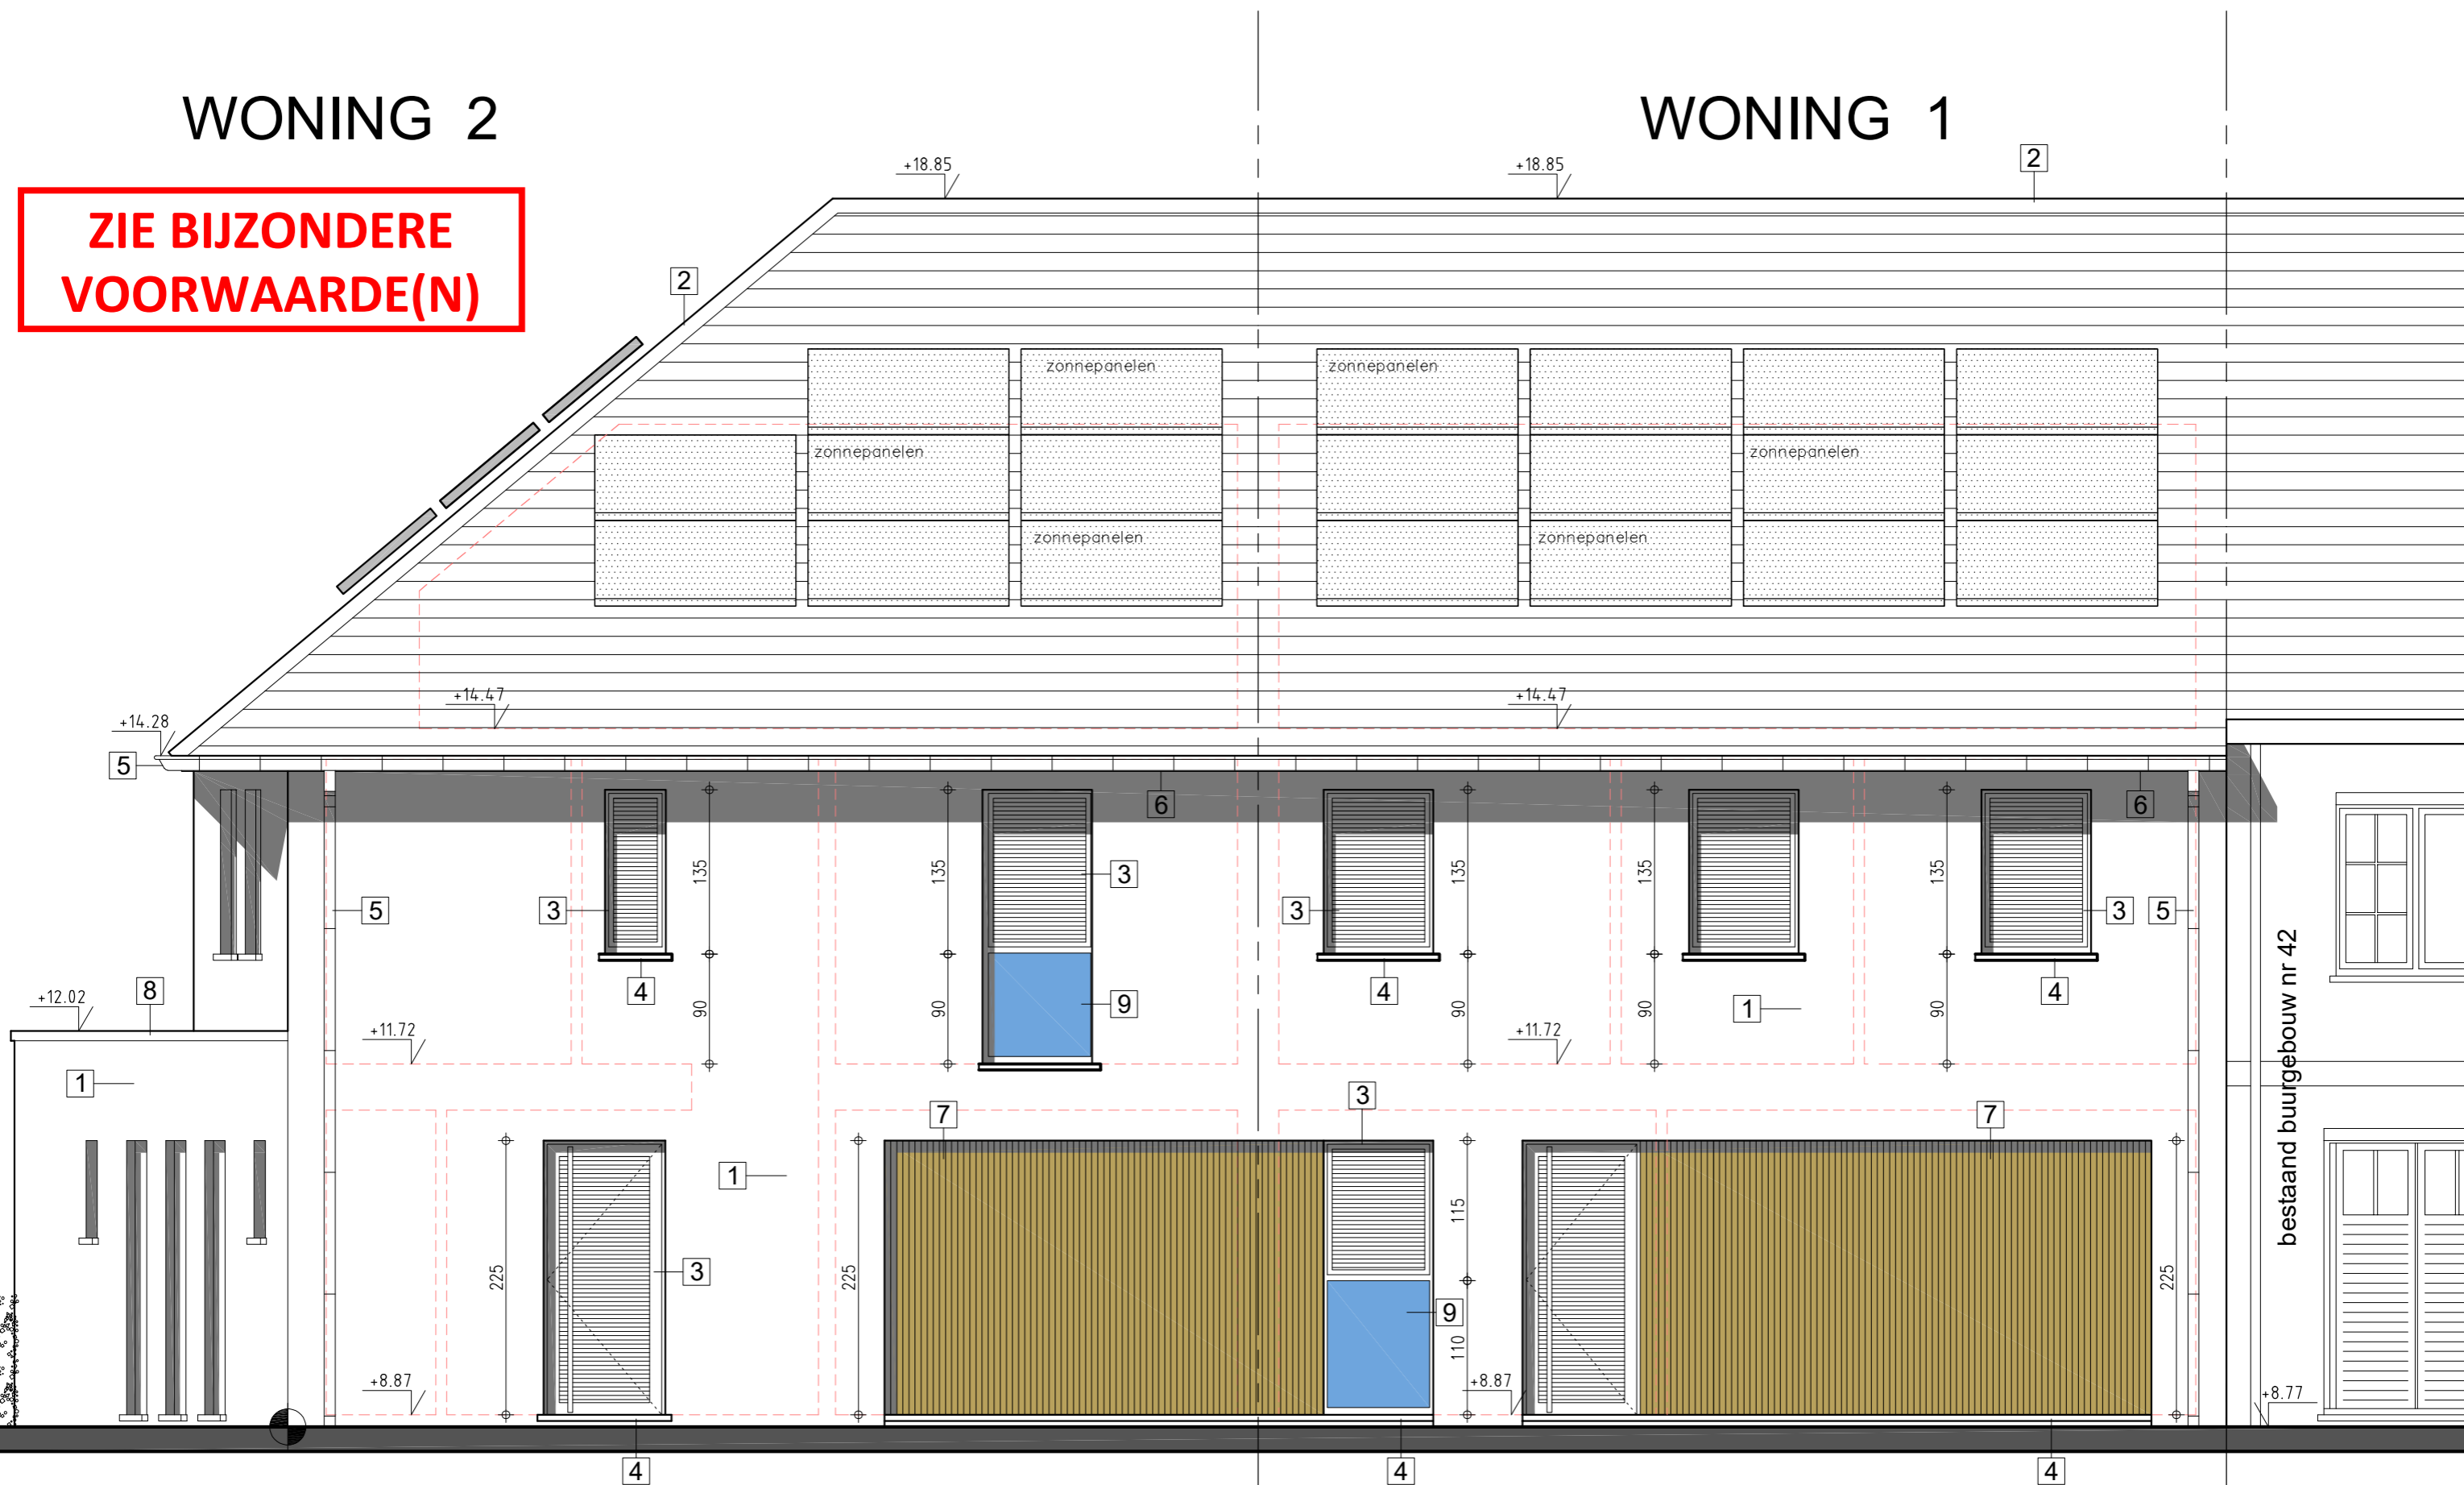

WONING 2

WONING 1

**ZIE BIJZONDERE
VOORWAARDE(N)**

bestaand buurgebouw nr 42

VOORGEVEL zijde Koninginnelaan