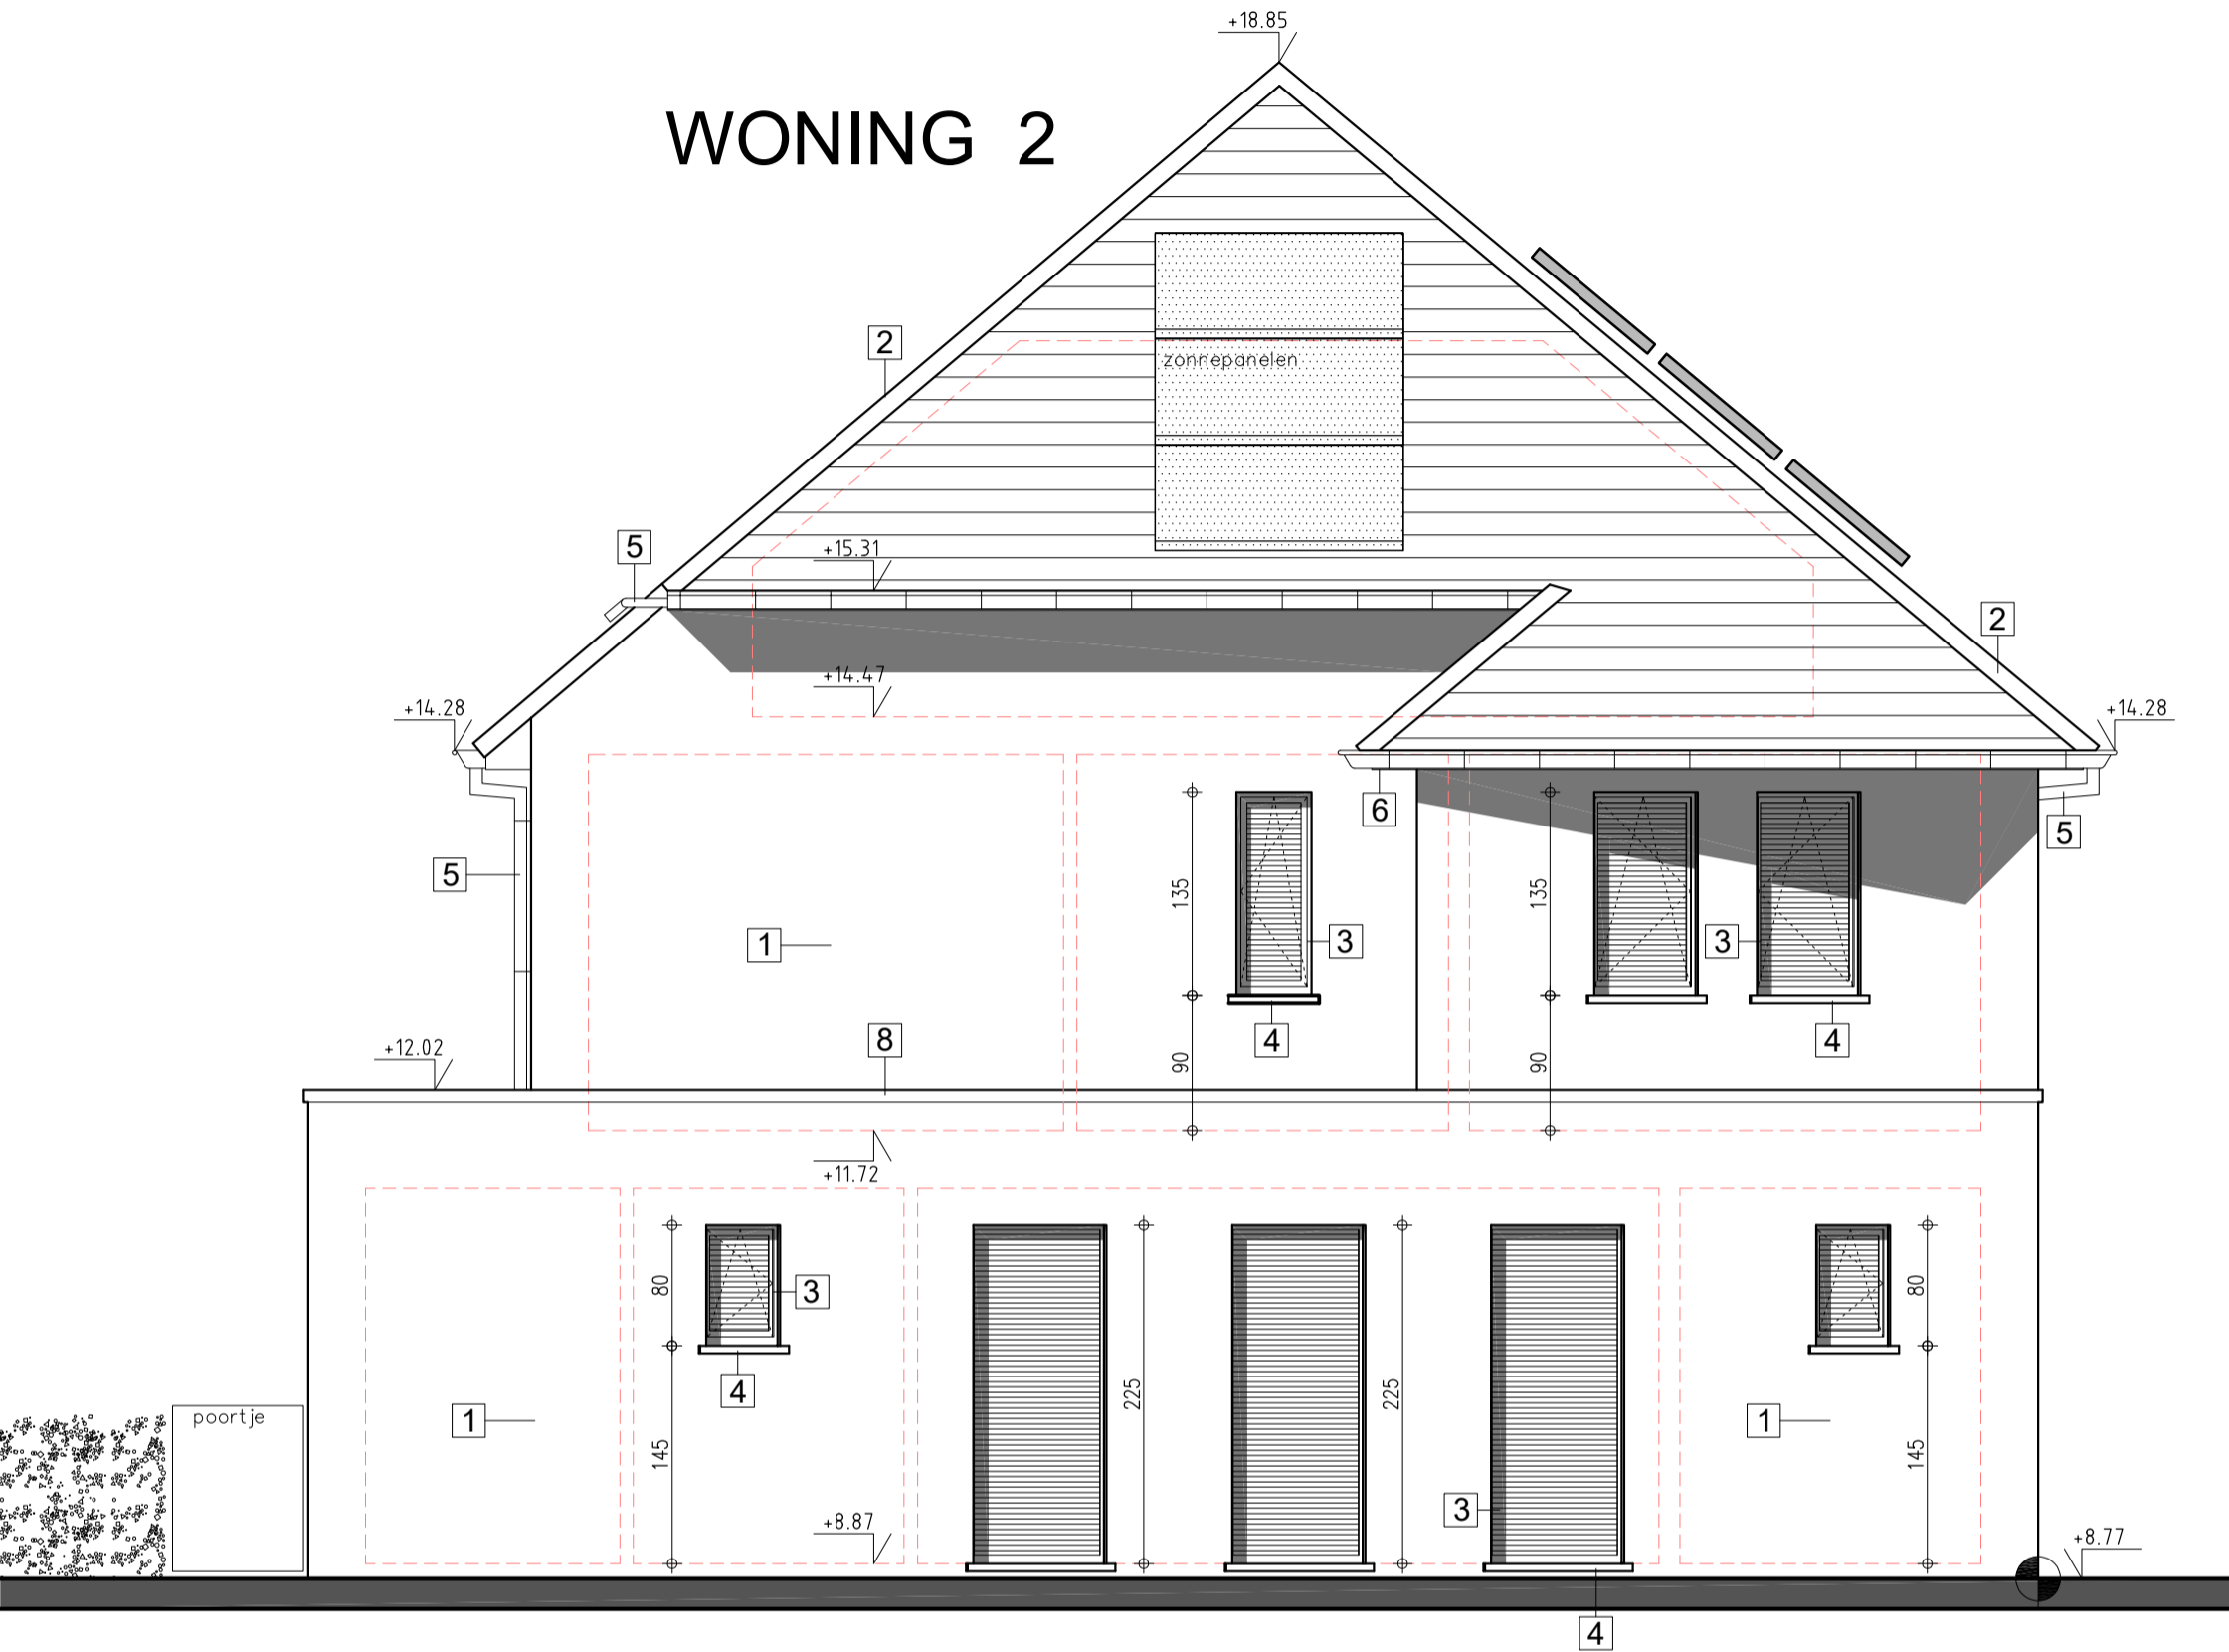

**ZIE BIJZONDERE
VOORWAARDE(N)**

WONING 2

ZIJGEVEL zijde Bassebeekwegel

bouwen van een 2 woningen 1/50

A-PLAN
ARCHITECT

PIET STEYAERT
ZEEDIJK 8
8620 NIEUWPOORT
piet@pietsteyaert.be

0475 45 49 23