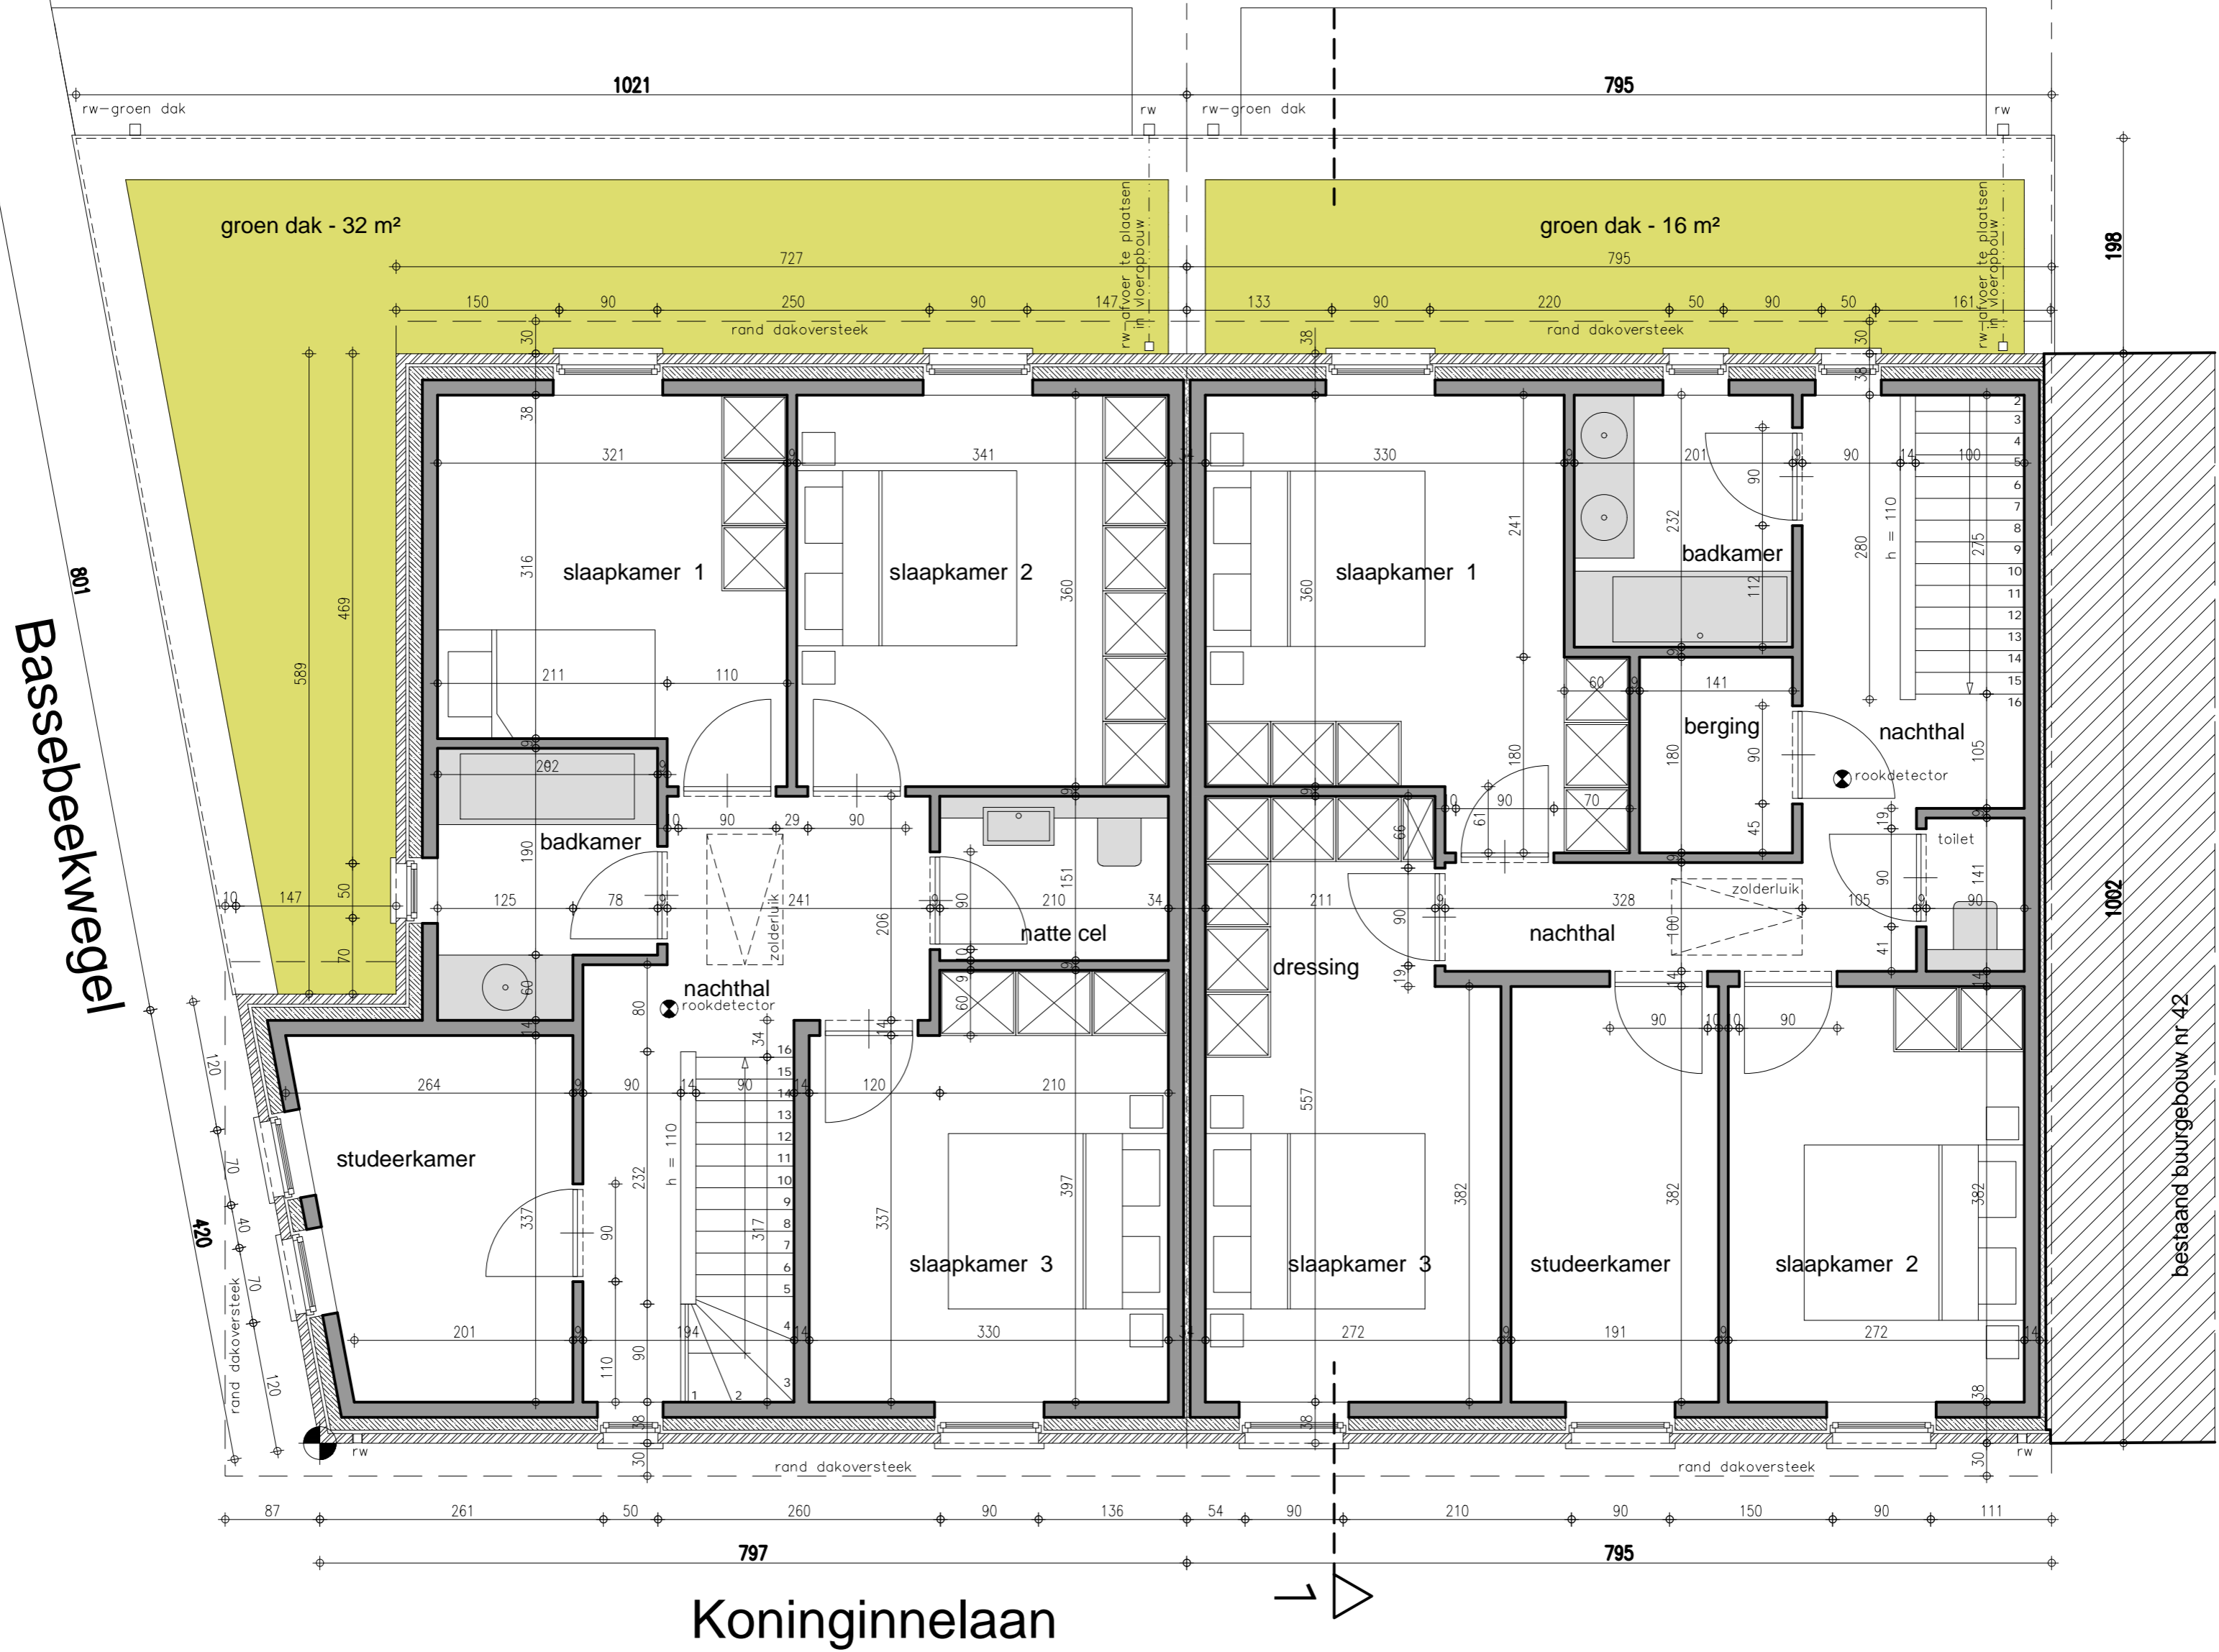

WONING 2

WONING 1

bouwen van 2 woningen 1/50
VERDIEPING 1

**ZIE BIJZONDERE
 VOORWAARDE(N)**

A-PLAN ARCHITECT
PIET STEYAERT 0475 45 49 23
 ZEEDIJK 8
 8620 NIEUWPOORT
 piet@pietsteyaert.be