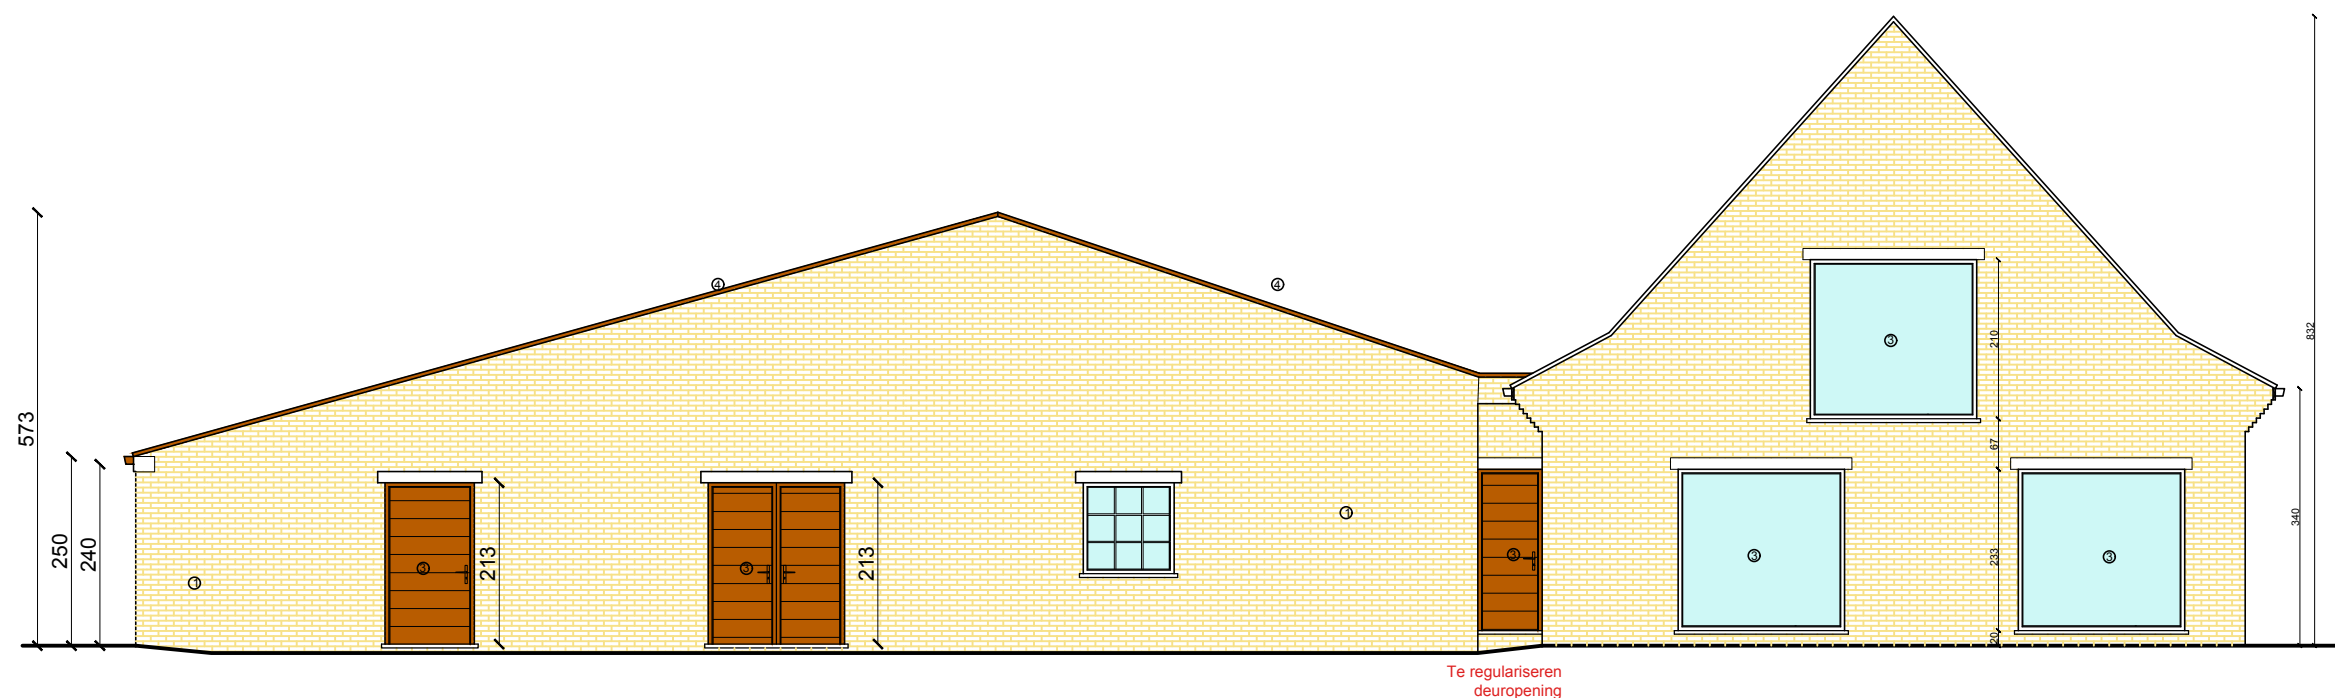

ZIE BIJZONDERE
VOORWAARDE(N)

ABDIJSTRAAT 81 - 9700 OUDENAARDE

T 055 302 333 • F 055 302 444
INFO@AKRONOVA.BE • WWW.AKRONOVA.BE

Zijgevel Links nieuw

BOUWHEER : Dimfa Stadeus

BOUWPLAATS : Rostijnestraat 26 - 9041 Oostakker

DATUM : 24/6/2024

SCHAAL : 1/100

Afmetingen in cm tenzij anders vermeld

A3