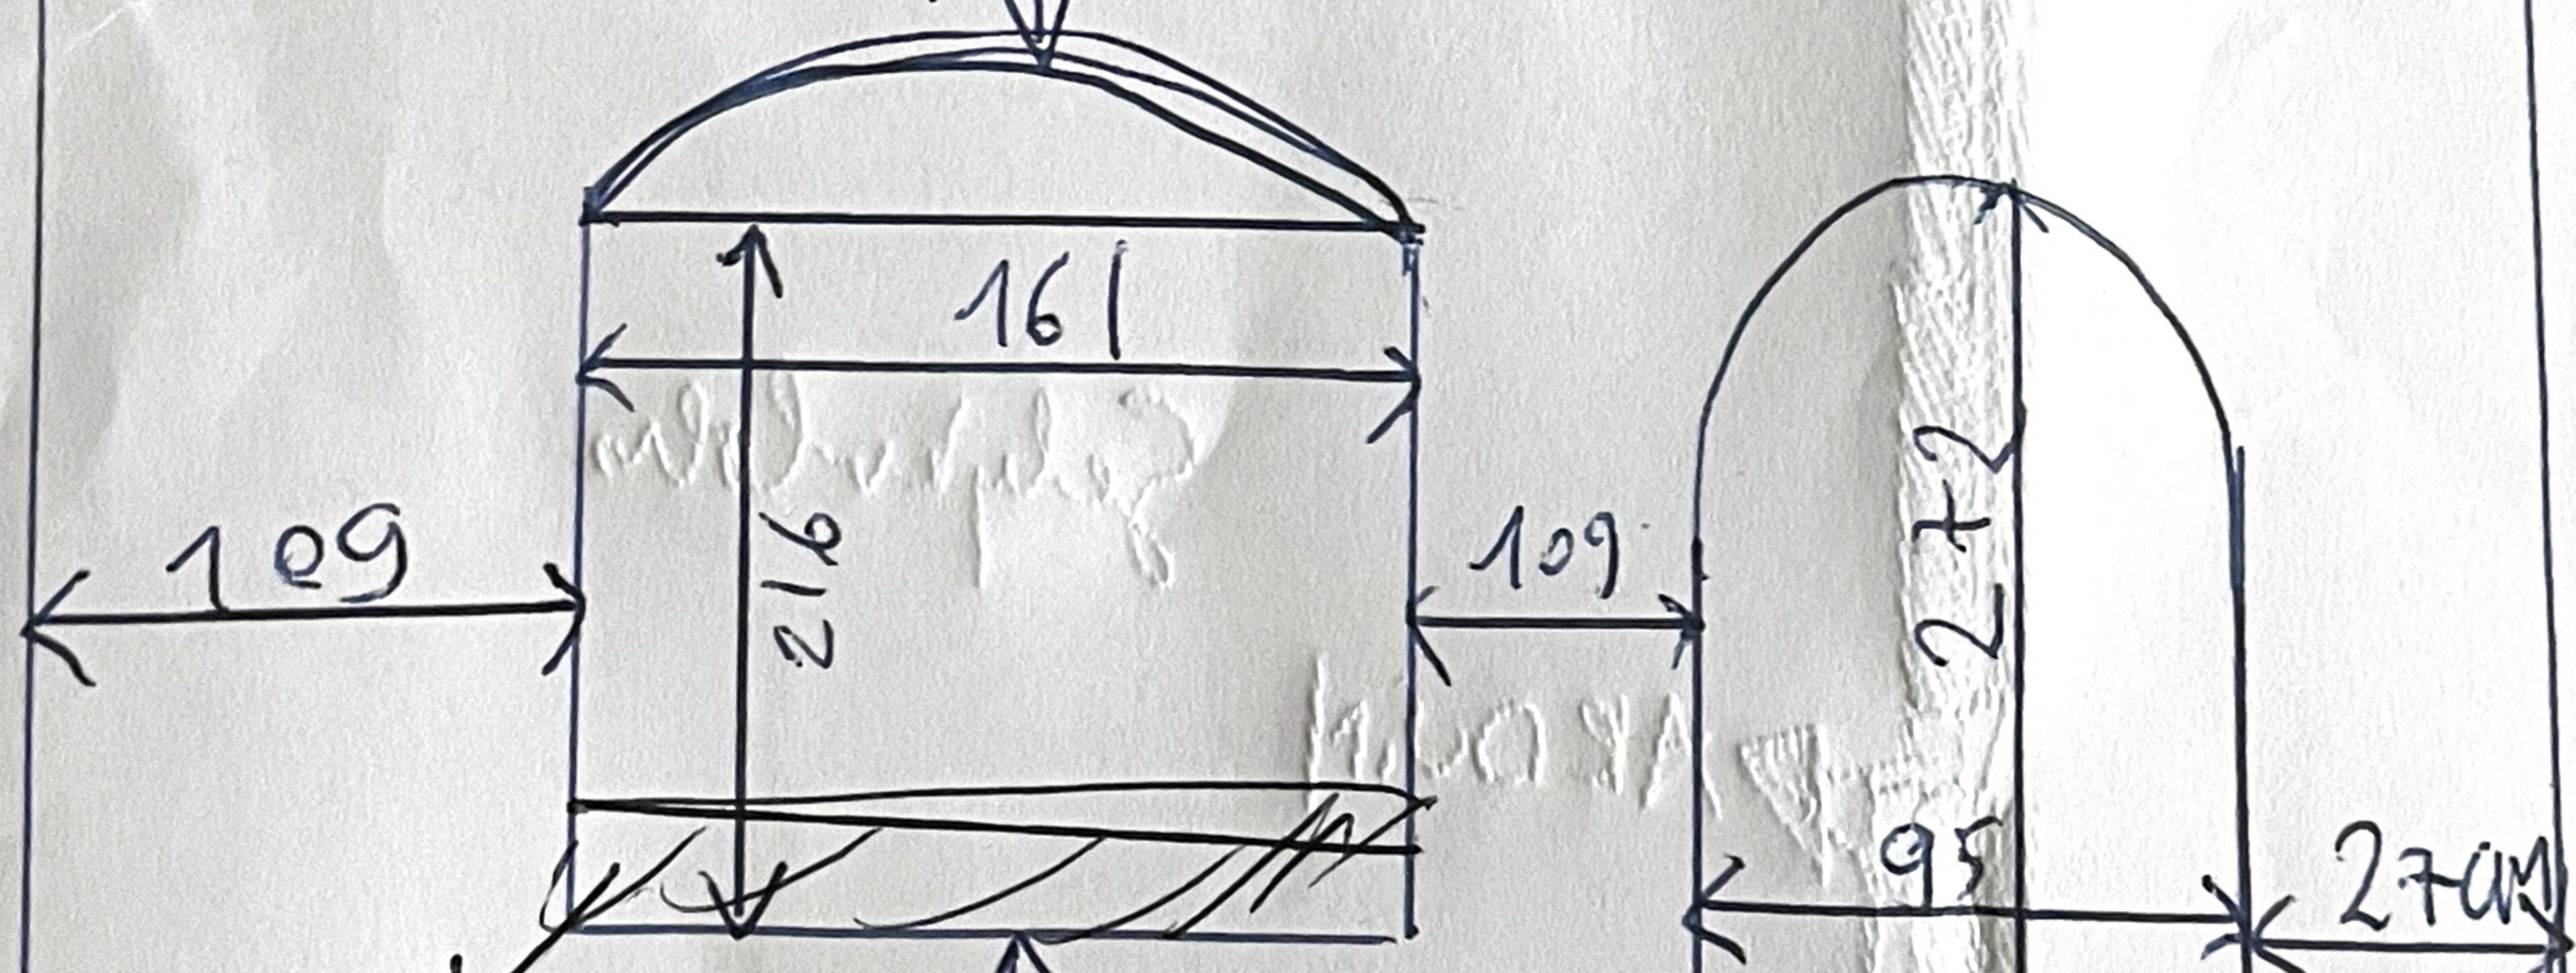

BESTAANDE TOESTAND

RODE Dakpannen

SCHAAL
1/100

eenheid = cm

BRUINE
BAKSTEEN

RODE
BAKSTEEN

vensterbank
arduin

vensterbank
arduin

501 CM
arduin