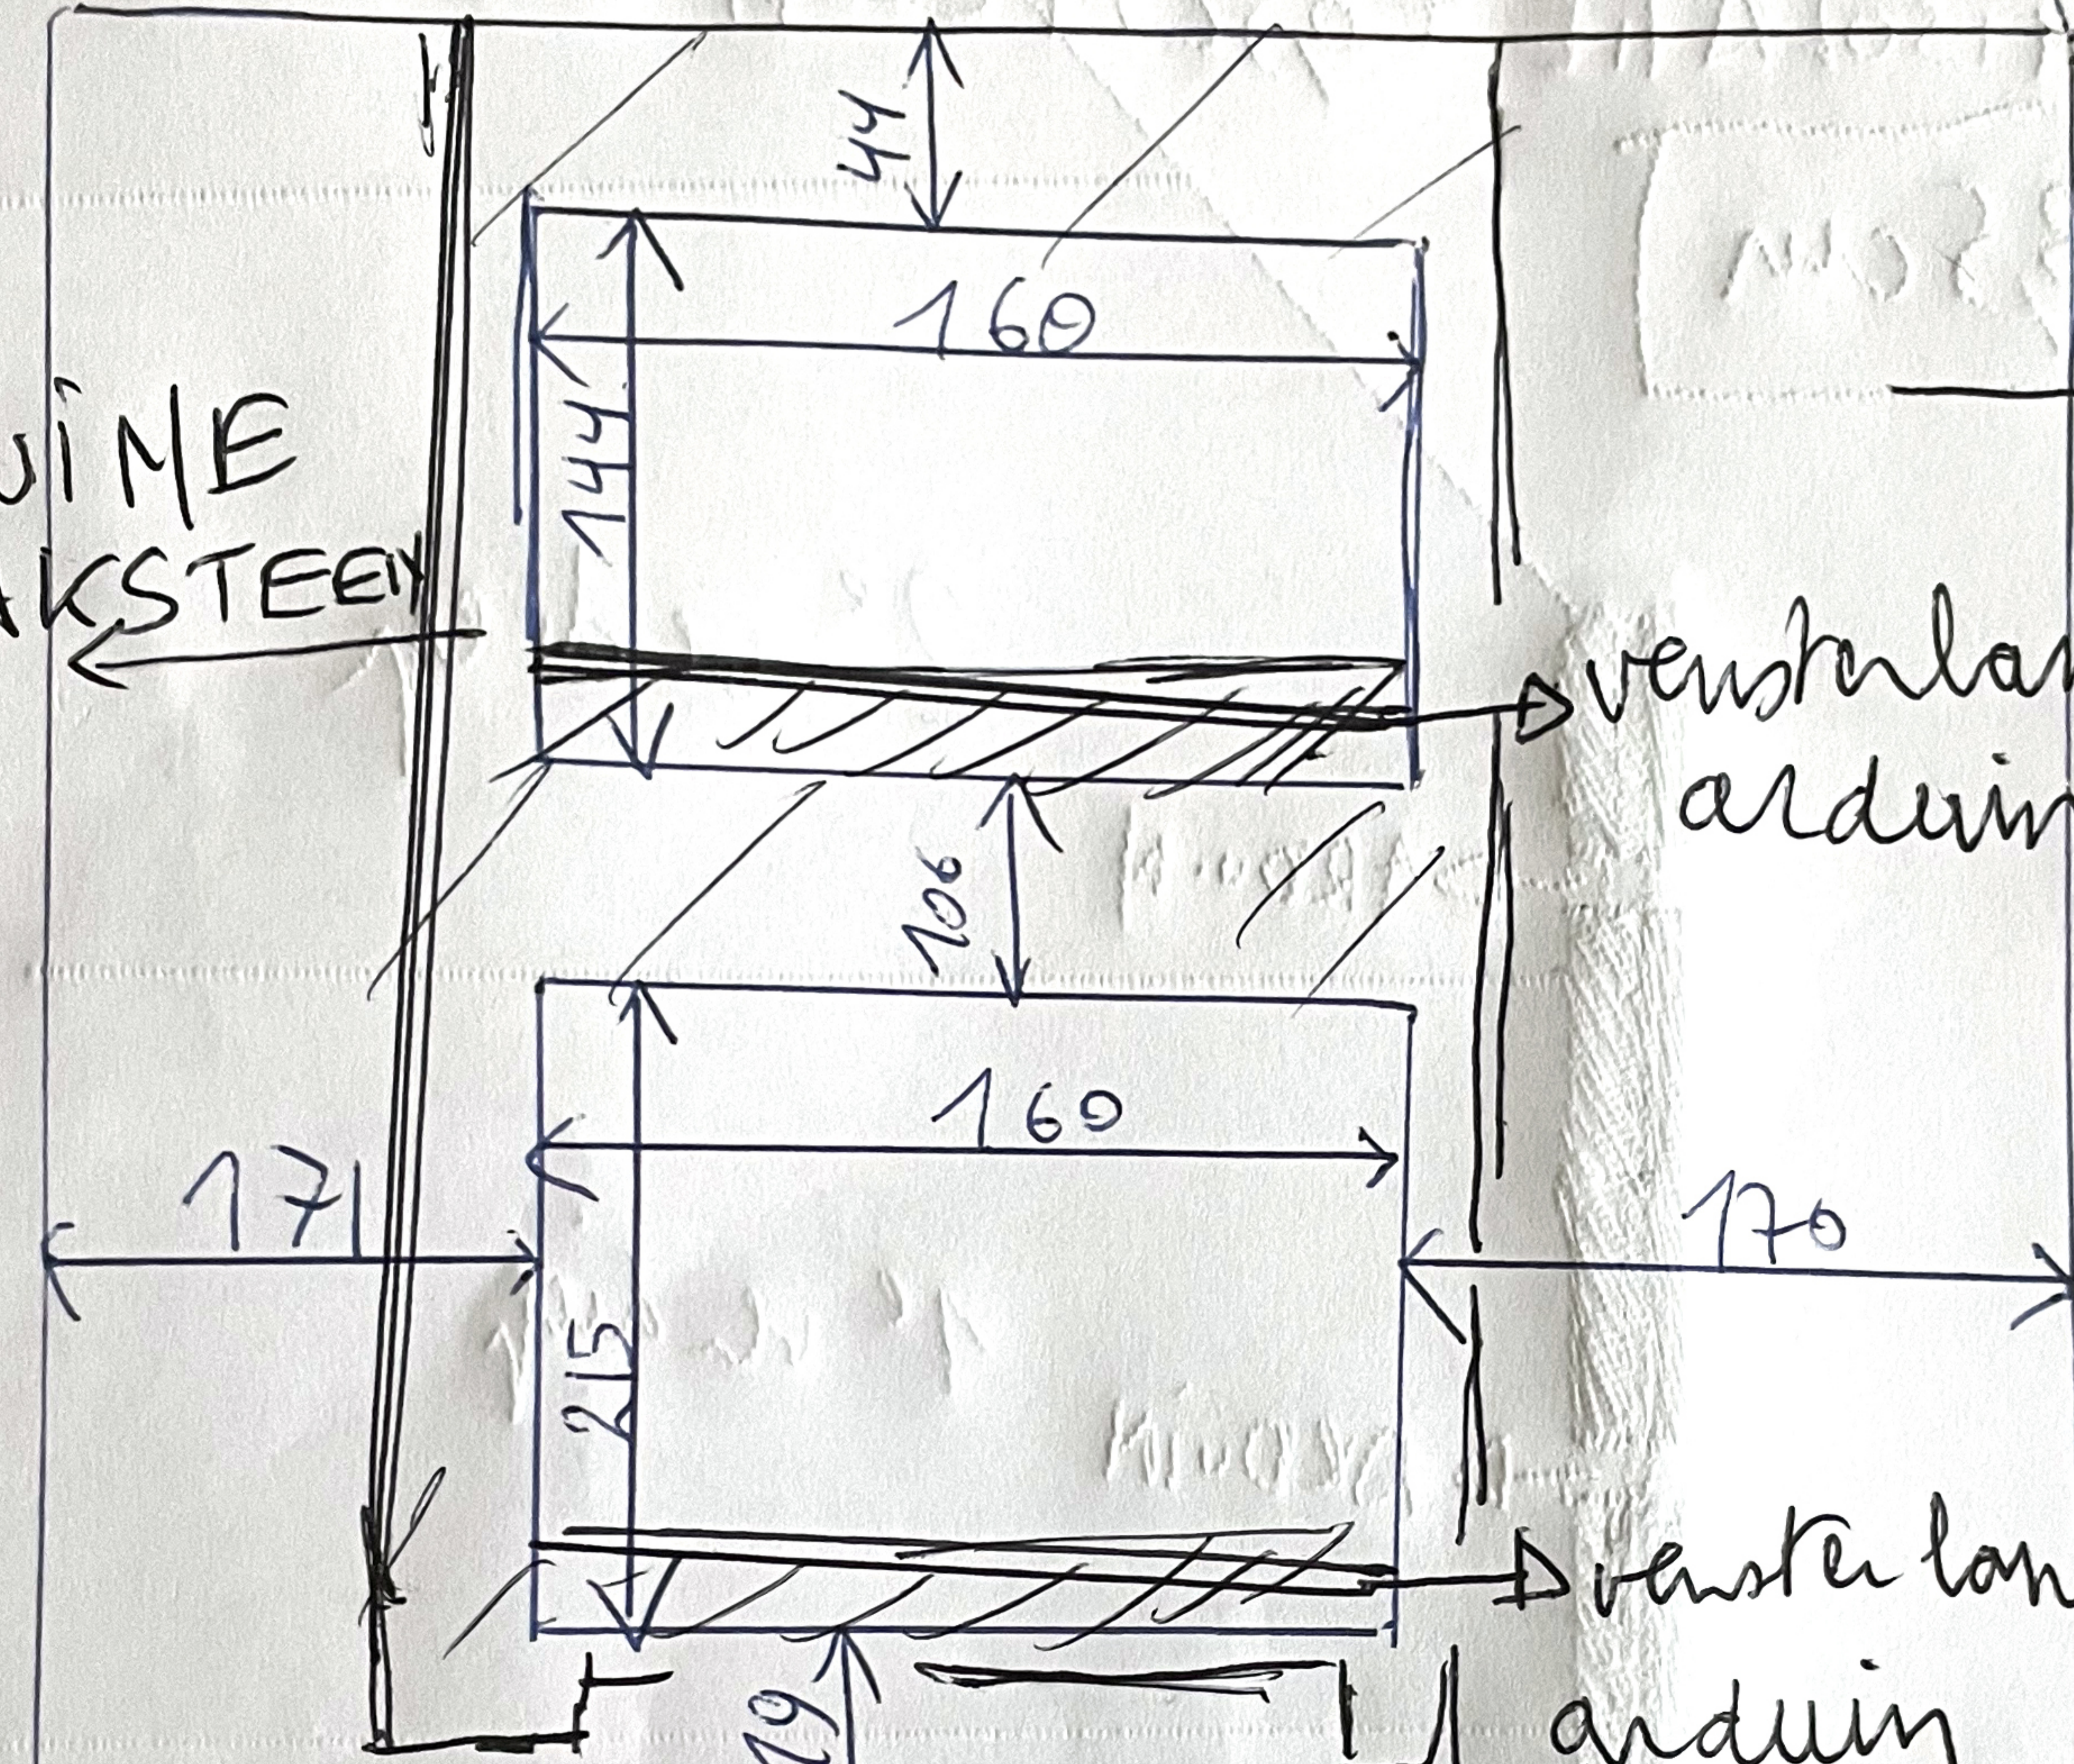

BESTAANDE TOESTAND

RODE Dakpannen

SCHAAL
1/100

eenheid = cm

BRUINE
BAKSTEEN

RODE
BAKSTEEN

vensterbank
arduin

vensterbank
arduin

501 CM
arduin