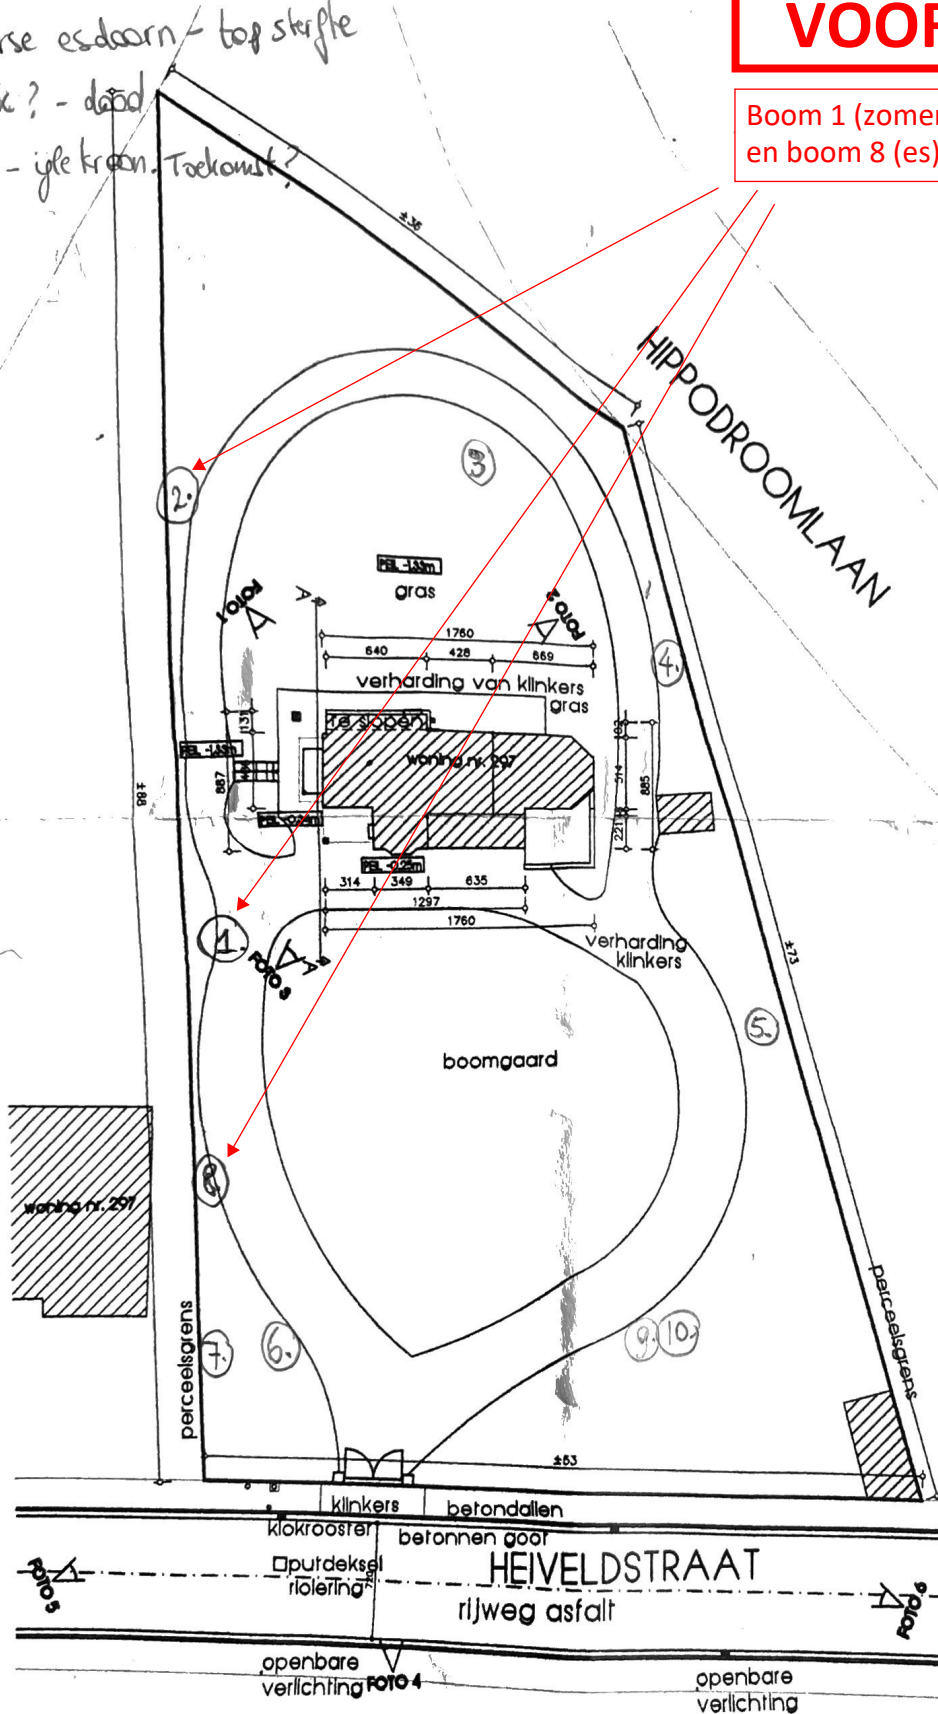

1. Zomereik - world rot?
2. Noorse esdoorn - top sterfte
3. Soort: ? - dood
4. Iep? - dood
5. Plataan - dood
6. Noorse esdoorn - top sterfte
7. Berk? - dood
8. Es - ijlle kroon. Toekomst?

- 5B. kwh-afvoer, PVC, grijs
- 5C. hanggoot, zink

ZIE BIJZONDERE VOORWAARDE(N)

Boom 1 (zomereik), boom 2 (noorse esdoorn) en boom 8 (es) moeten behouden blijven.

TERREINPROFIEL BESTAAND - 1/500

INPLANTINGSPLAN BESTAAND 1/500