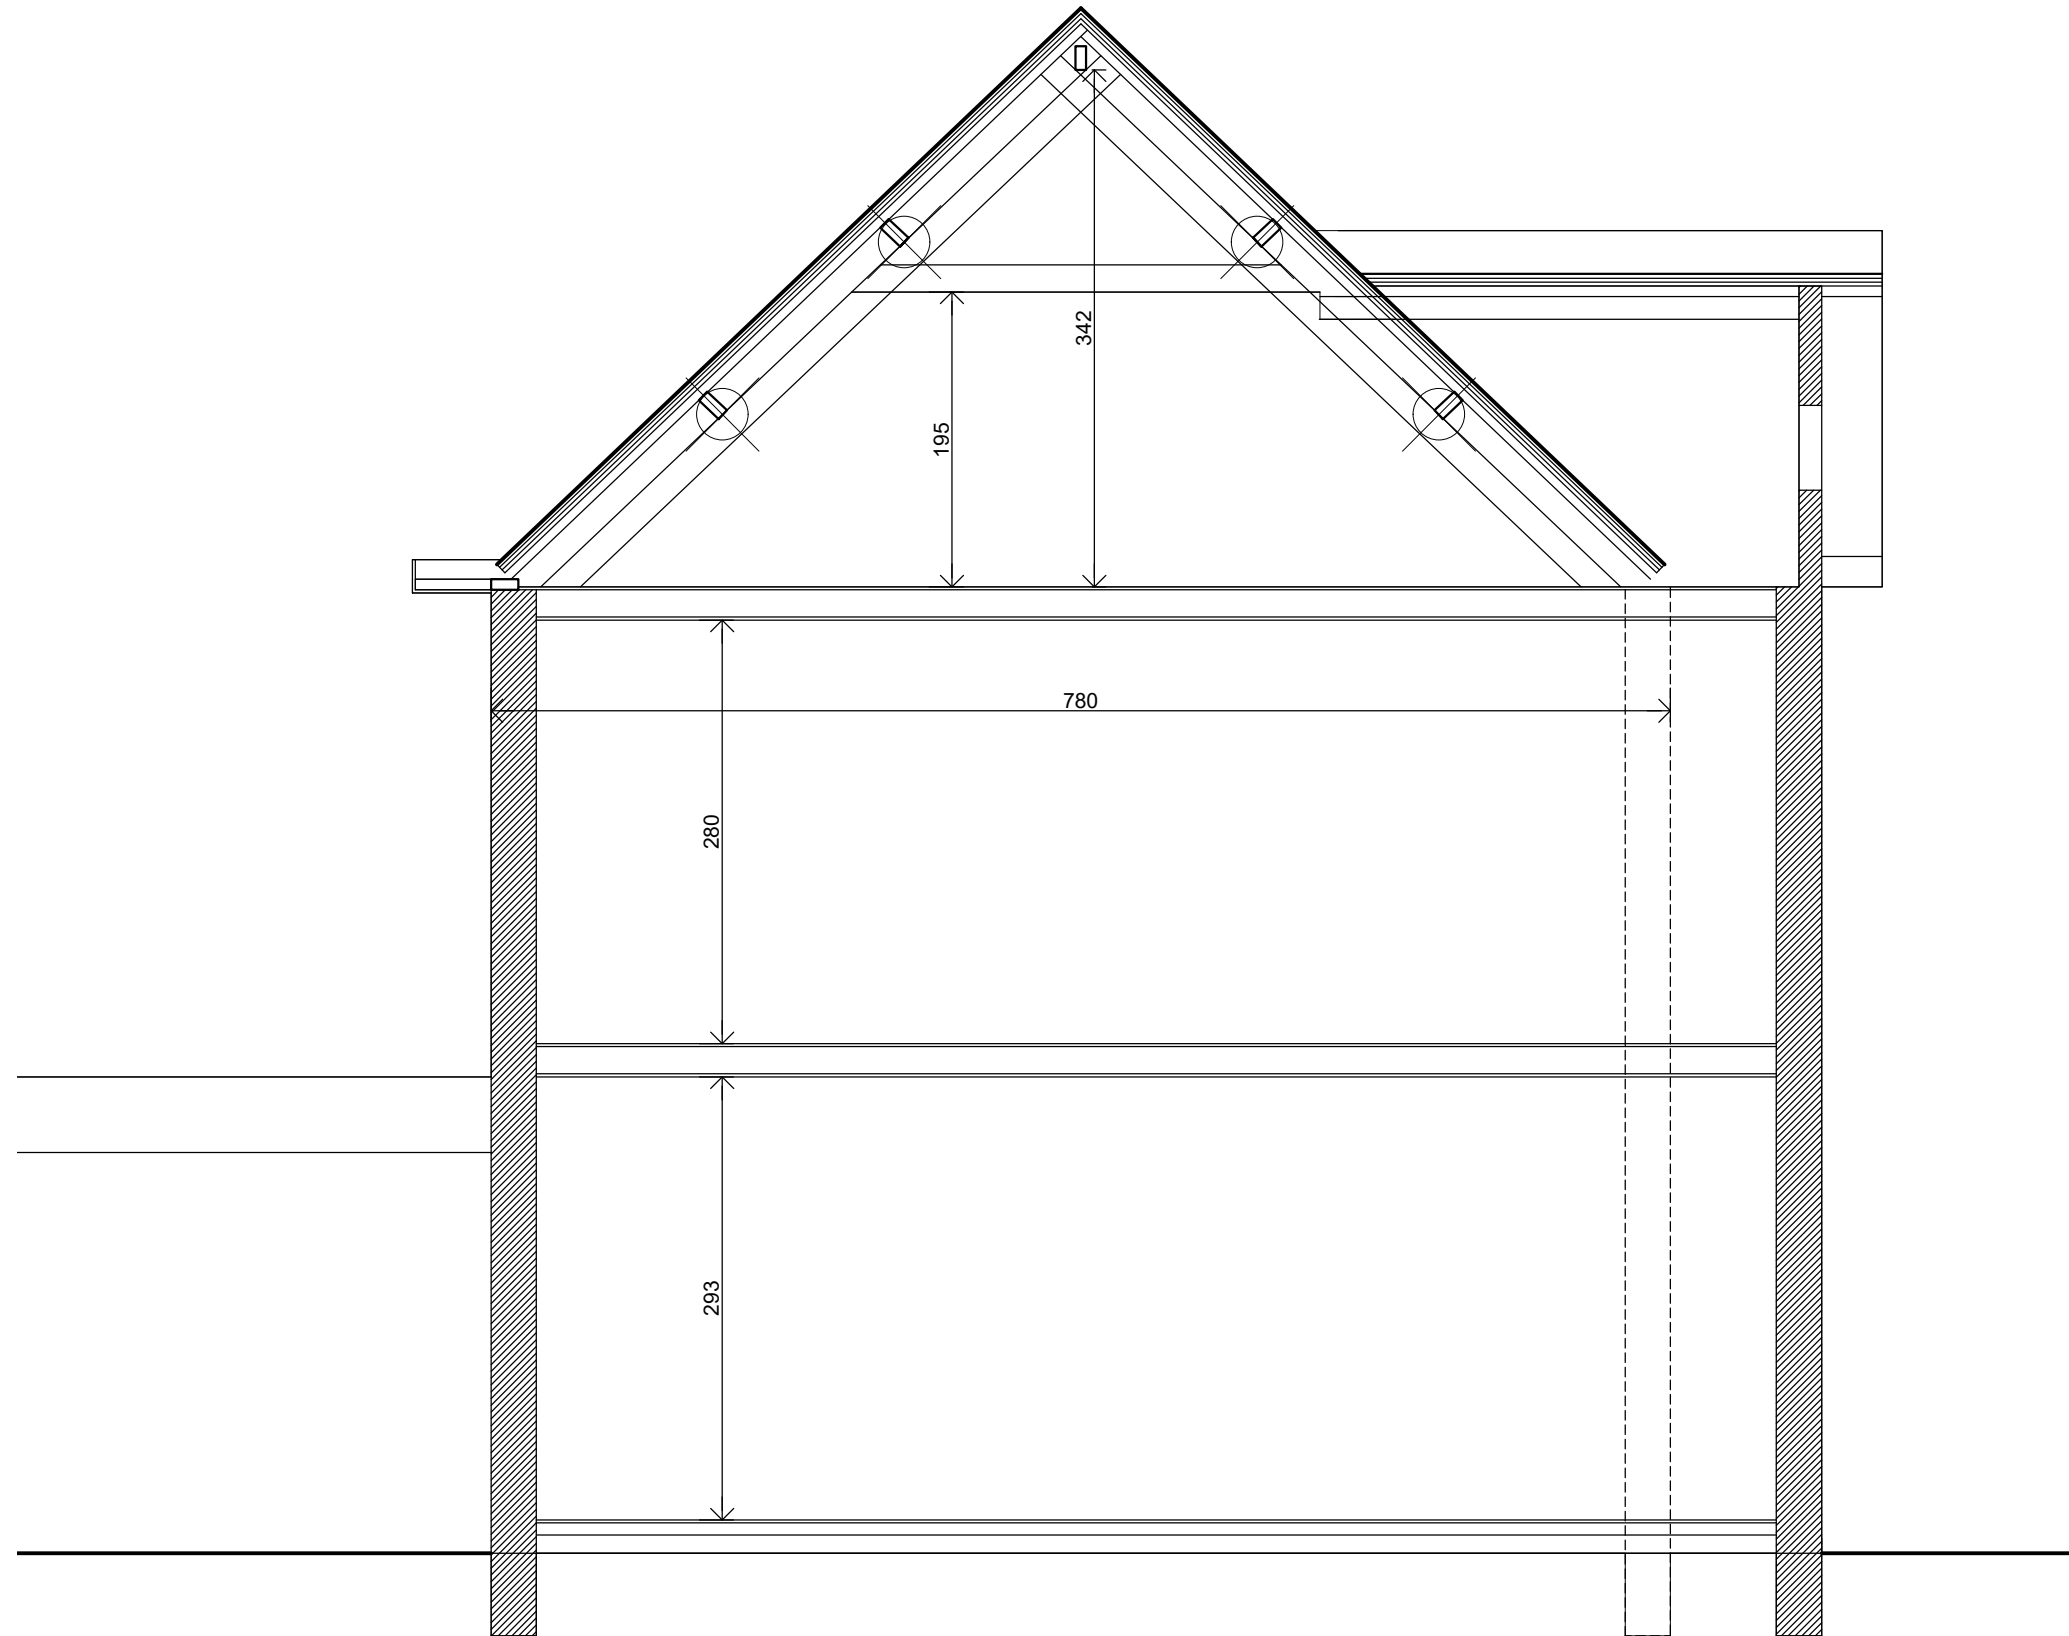

296

PROJECT 652 plaatsen van 2 dakkapellen
LIGGING OUDEHEERWEG 11 te 9051 SINT-DENIJS-WESTREM
VAN HECKE&VANBOSSSEL ARCHITECTEN
SERAFIEN DE RIJCKEDREEF 6- 9830 SINT-MARTENS-LATEM-BELGIUM
T 0032 (0) 9245 03 01 M 0032 (0) 496 17 66 50 E vanhvanb@telenet.be

DATUM 01-07-2024

SCHAAL 1-50

PLAN SNEDE BB BESTAAND