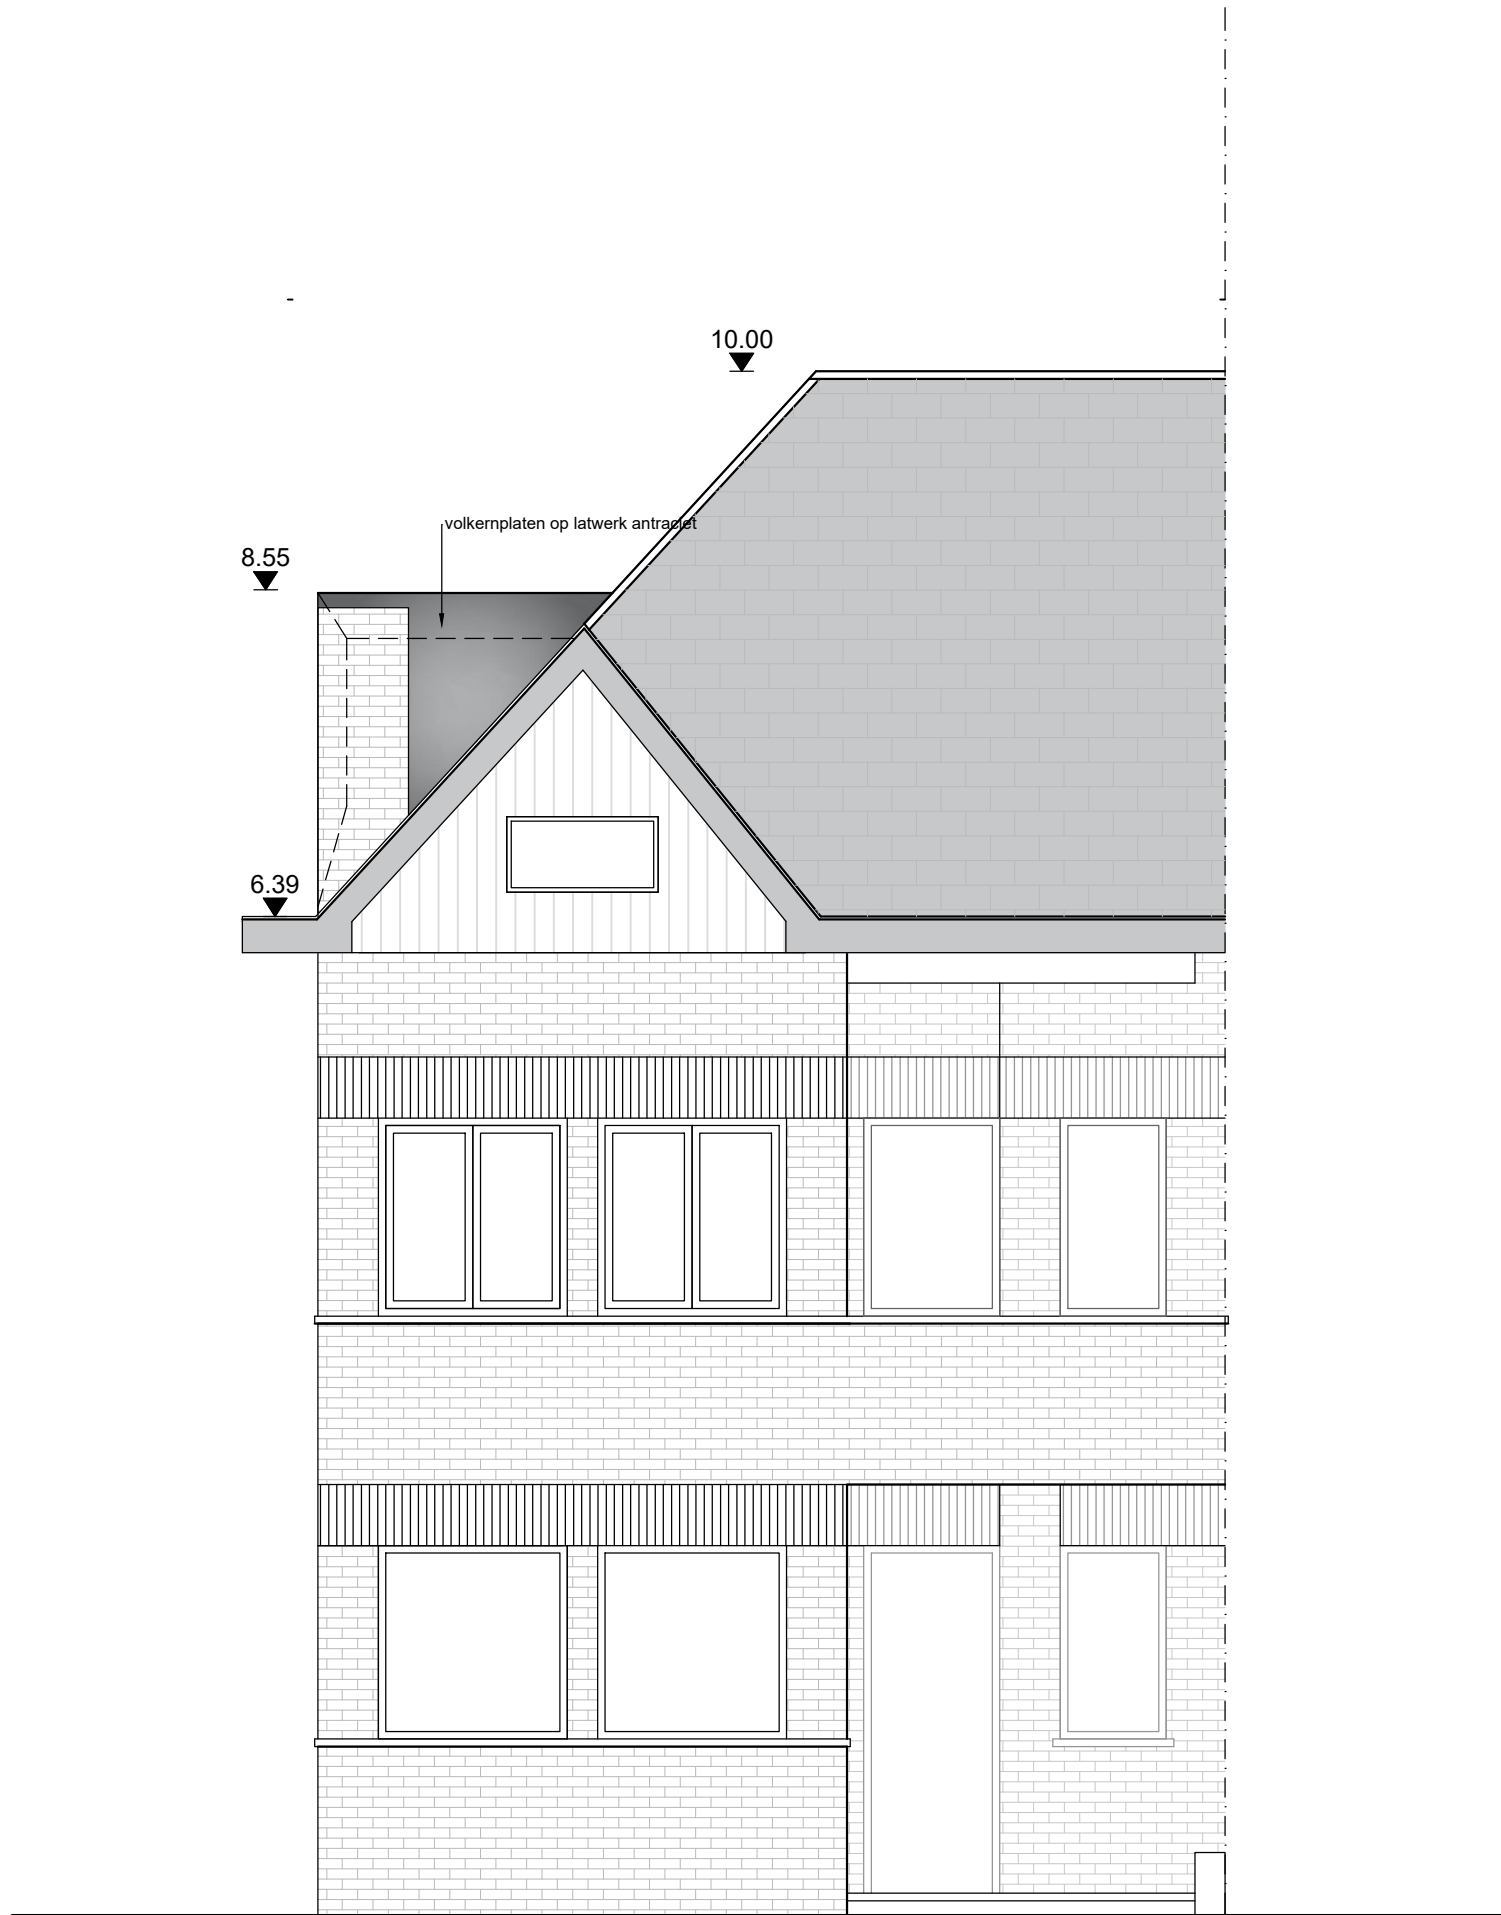

# ZIE BIJZONDERE VOORWAARDE(N)

**PROJECT** 652 plaatsen van 2 dakkapellen  
**LIGGING** OUDEHEERWEG 11 te 9051 SINT-DENIJS-WESTREM  
**VAN HECKE&VANBOSSSEL ARCHITECTEN**  
SERAFIEN DE RIJCKEDREEF 6- 9830 SINT-MARTENS-LATEM-BELGIUM  
T 0032 (0) 9245 03 01 M 0032 (0) 496 17 66 50 E vanhvan@telenet.be

**DATUM** 01-07-2024

**SCHAAL** 1-50

**PLAN** VOORGEVEL NIEUW