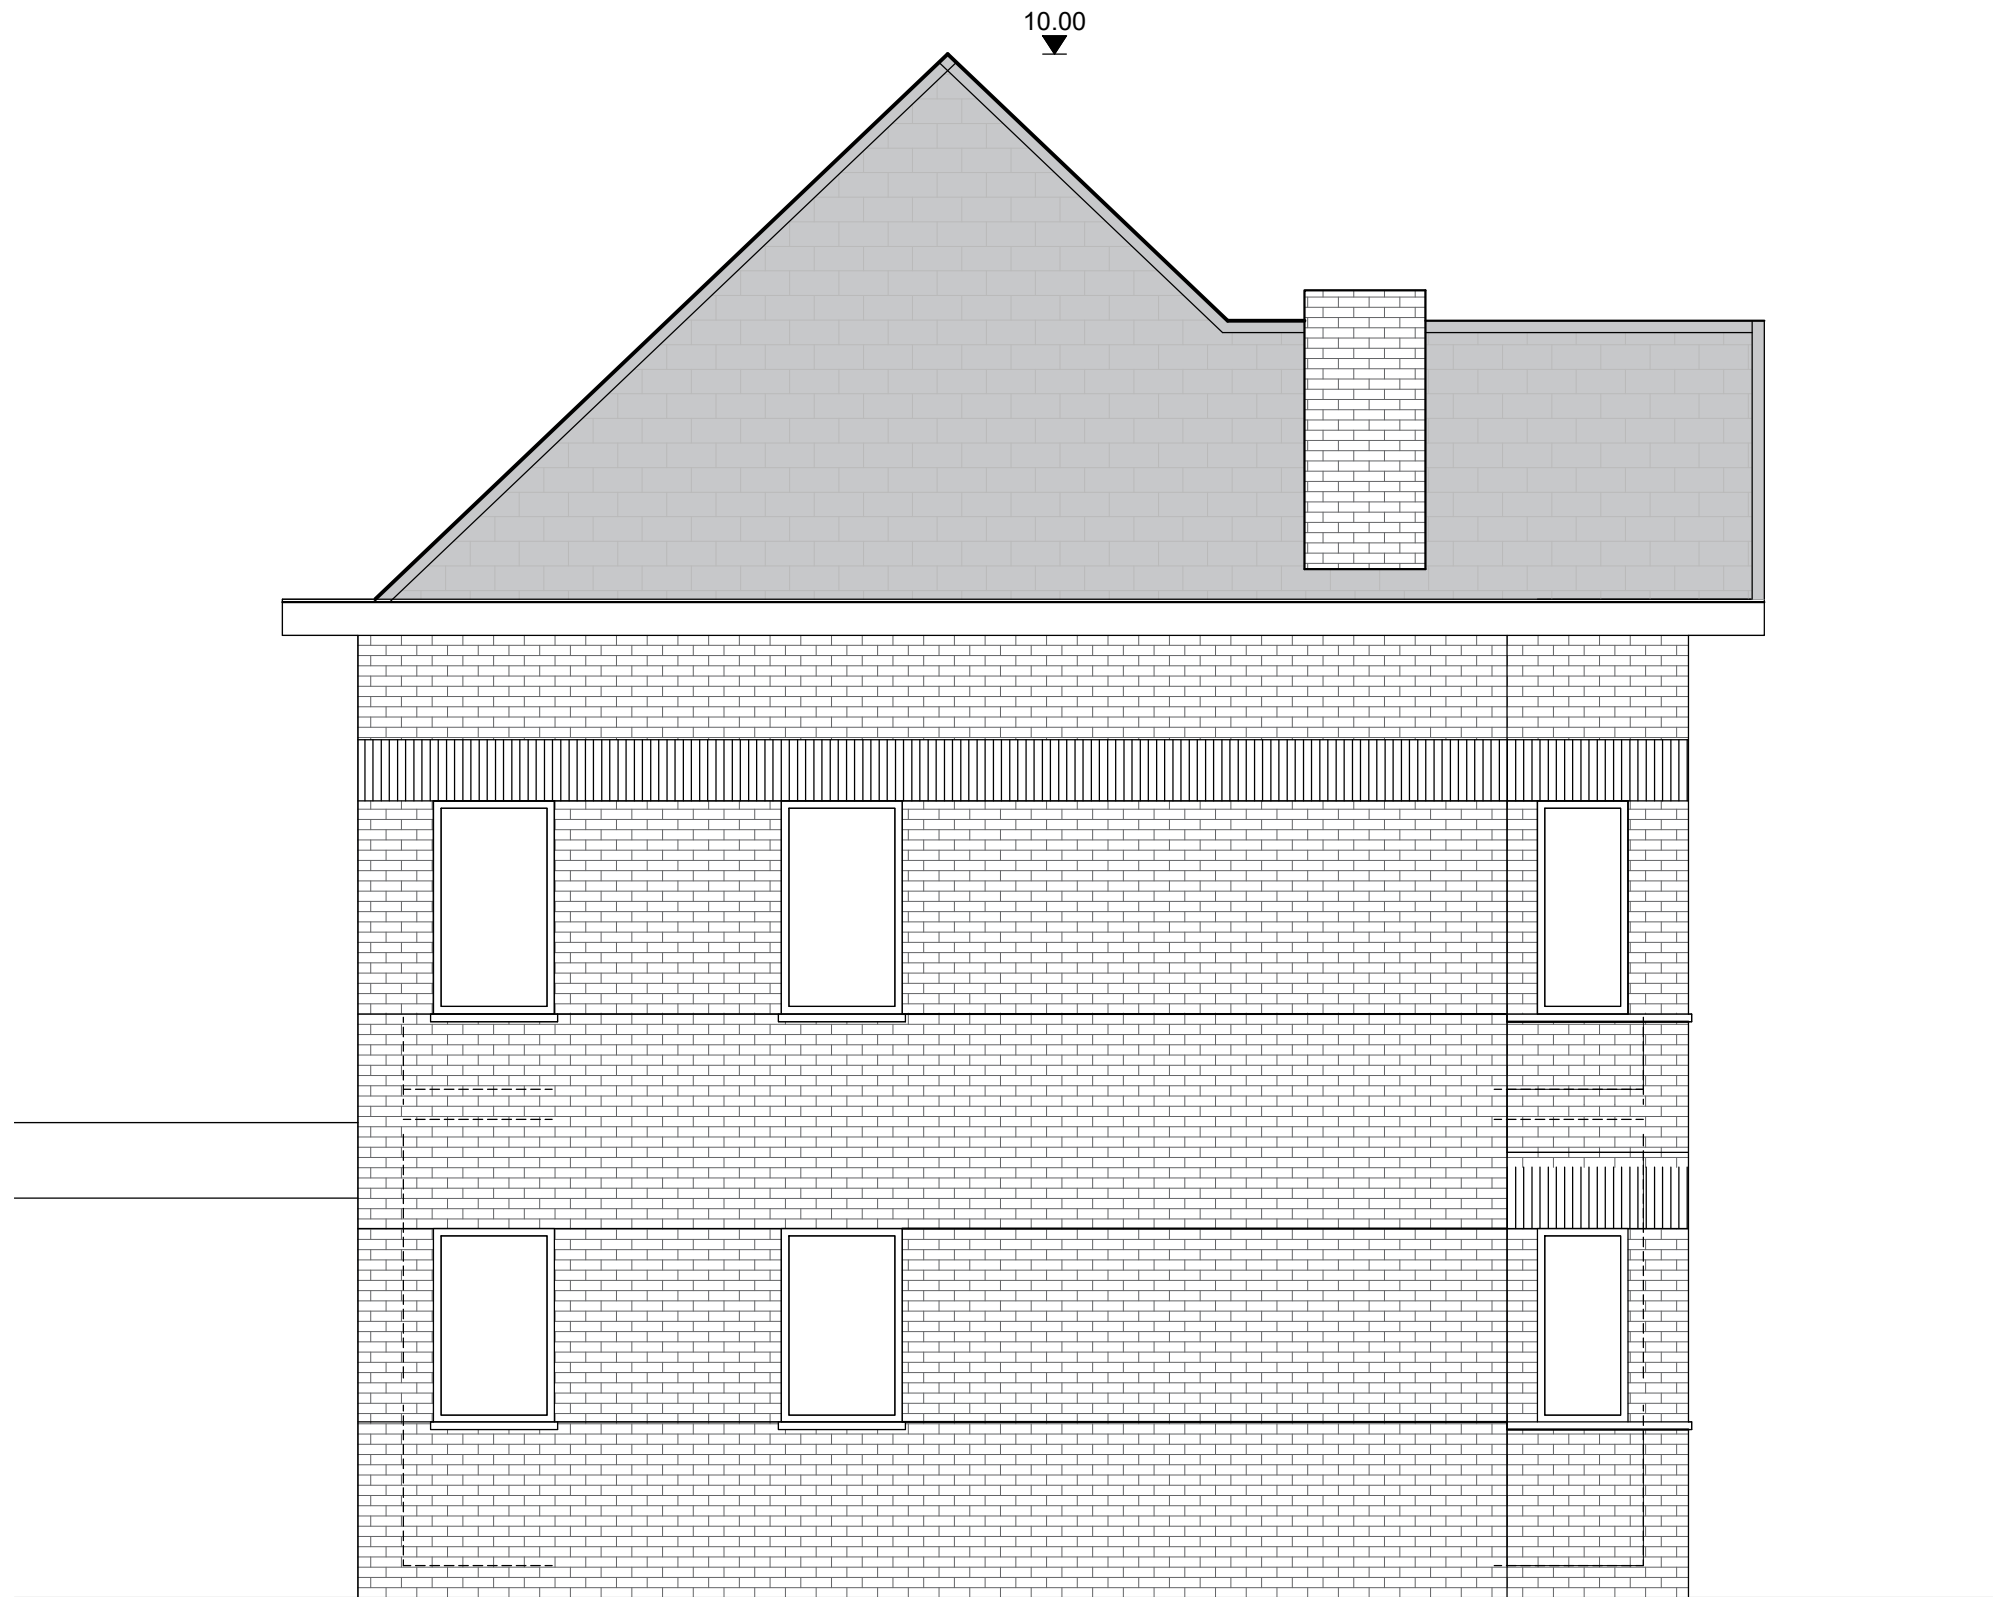

296

**PROJECT** 652 plaatsen van 2 dakkapellen  
**LIGGING** OUDEHEERWEG 11 te 9051 SINT-DENIJS-WESTREM  
**VAN HECKE&VANBOSSSEL ARCHITECTEN**  
SERAFIEN DE RIJCKEDREEF 6- 9830 SINT-MARTENS-LATEM-BELGIUM  
T 0032 (0) 9245 03 01 M 0032 (0) 496 17 66 50 E vanhvanb@telenet.be

<b>DATUM</b>	01-07-2024
<b>SCHAAL</b>	1-50
<b>PLAN</b>	ZIJGEVEL BESTAAND