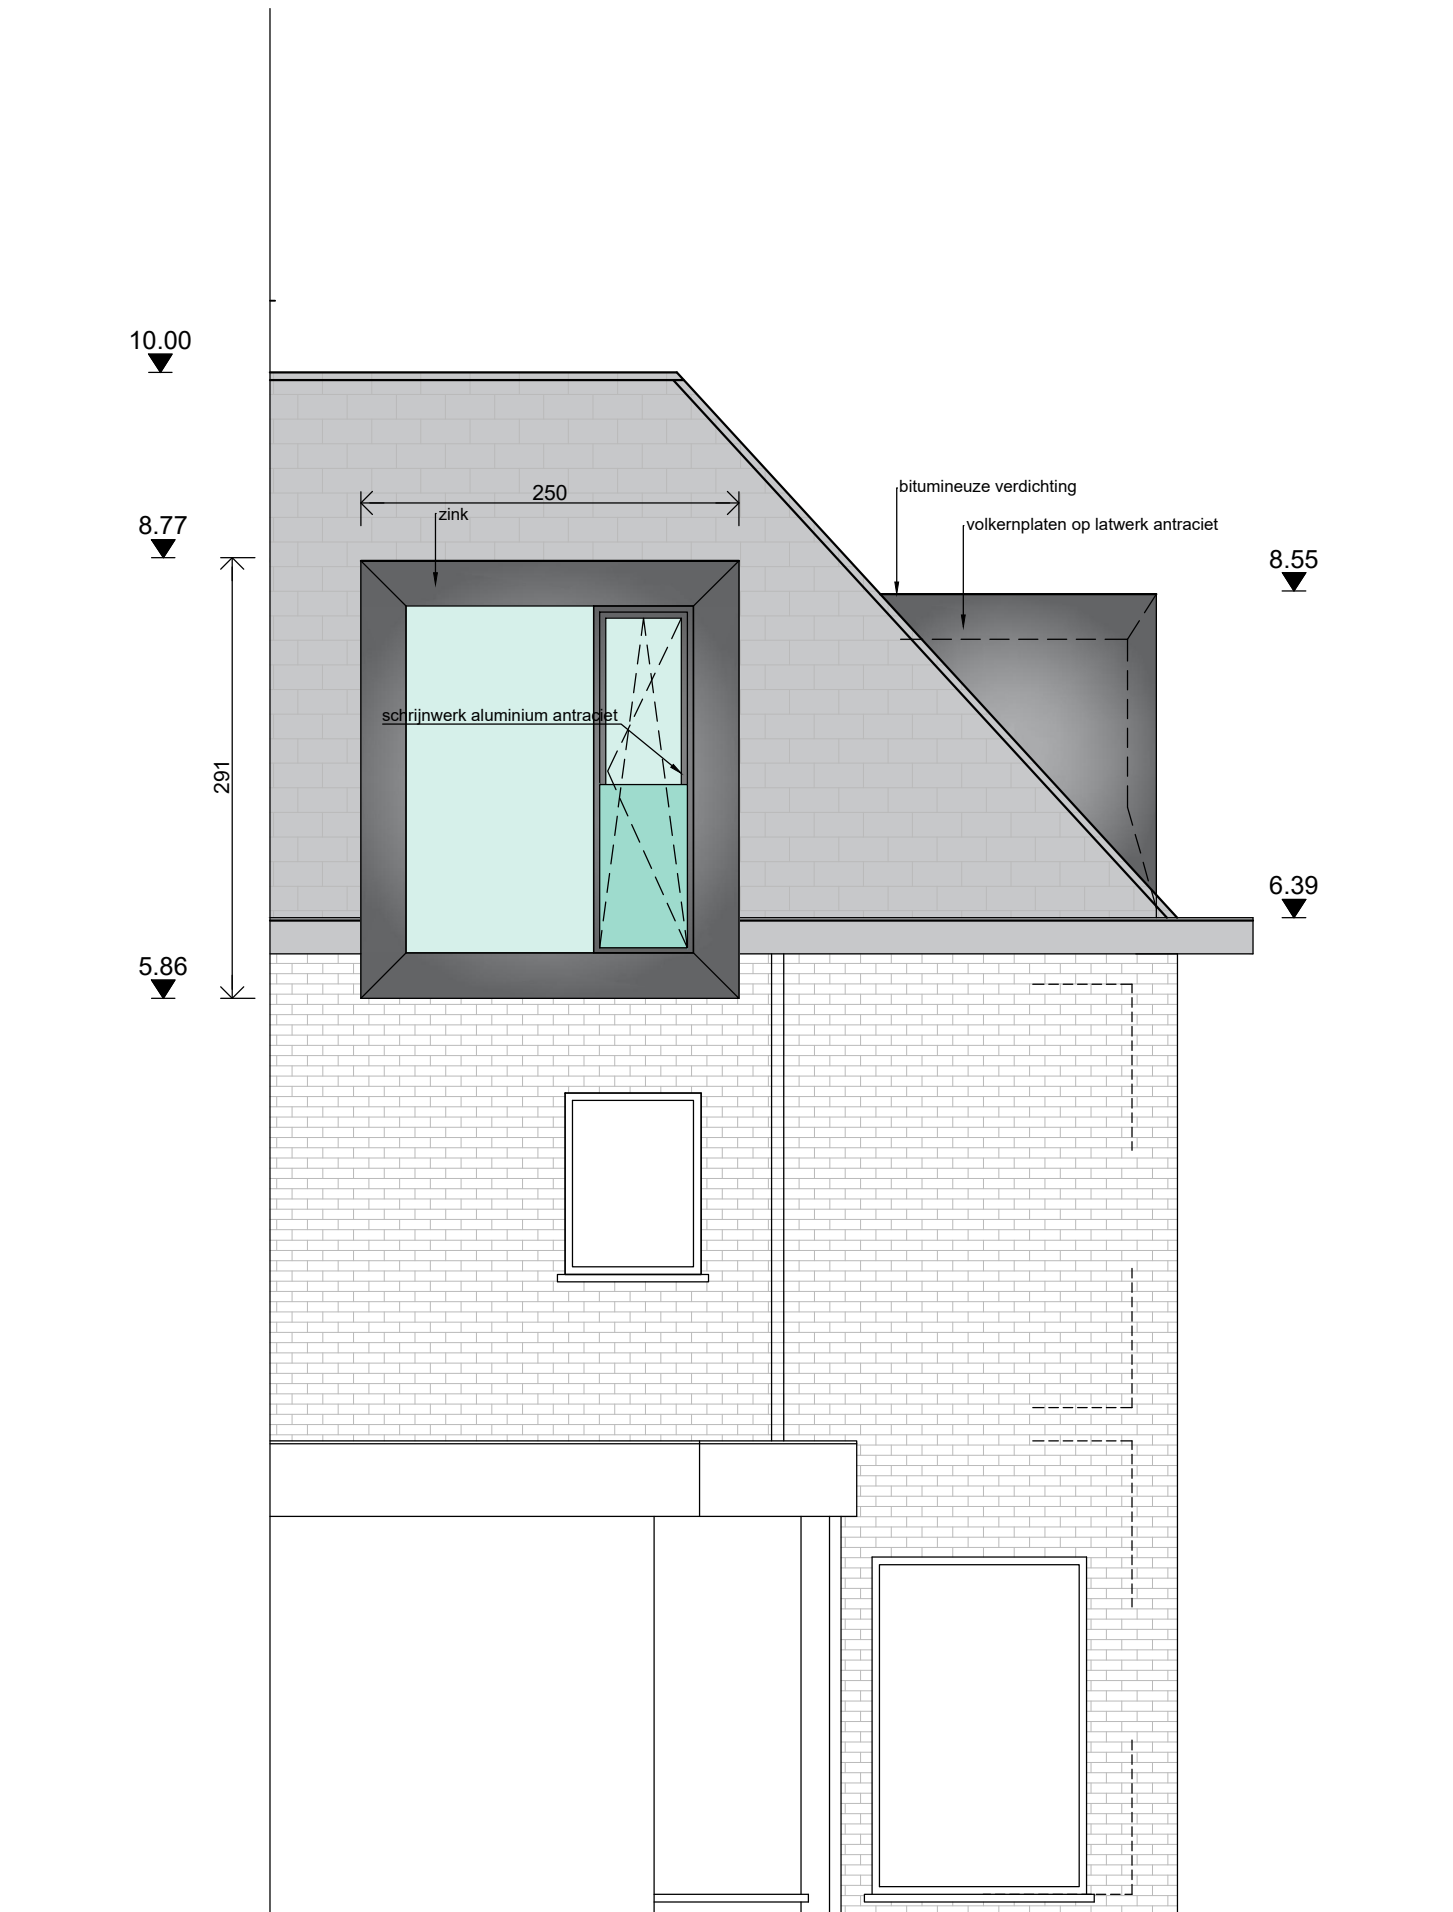

ZIE BIJZONDERE VOORWAARDE(N)

PROJECT 652 plaatsen van 2 dakkapellen
LIGGING OUDEHEERWEG 11 te 9051 SINT-DENIJS-WESTREM
VAN HECKE&VANBOSSSEL ARCHITECTEN
SERAFIEN DE RIJCKEDREEF 6- 9830 SINT-MARTENS-LATEM-BELGIUM
T 0032 (0) 9245 03 01 M 0032 (0) 496 17 66 50 E vanhvan@telenet.be

DATUM 01-07-2024

SCHAAL 1-50

PLAN ACHTERGEVEL NIEUW