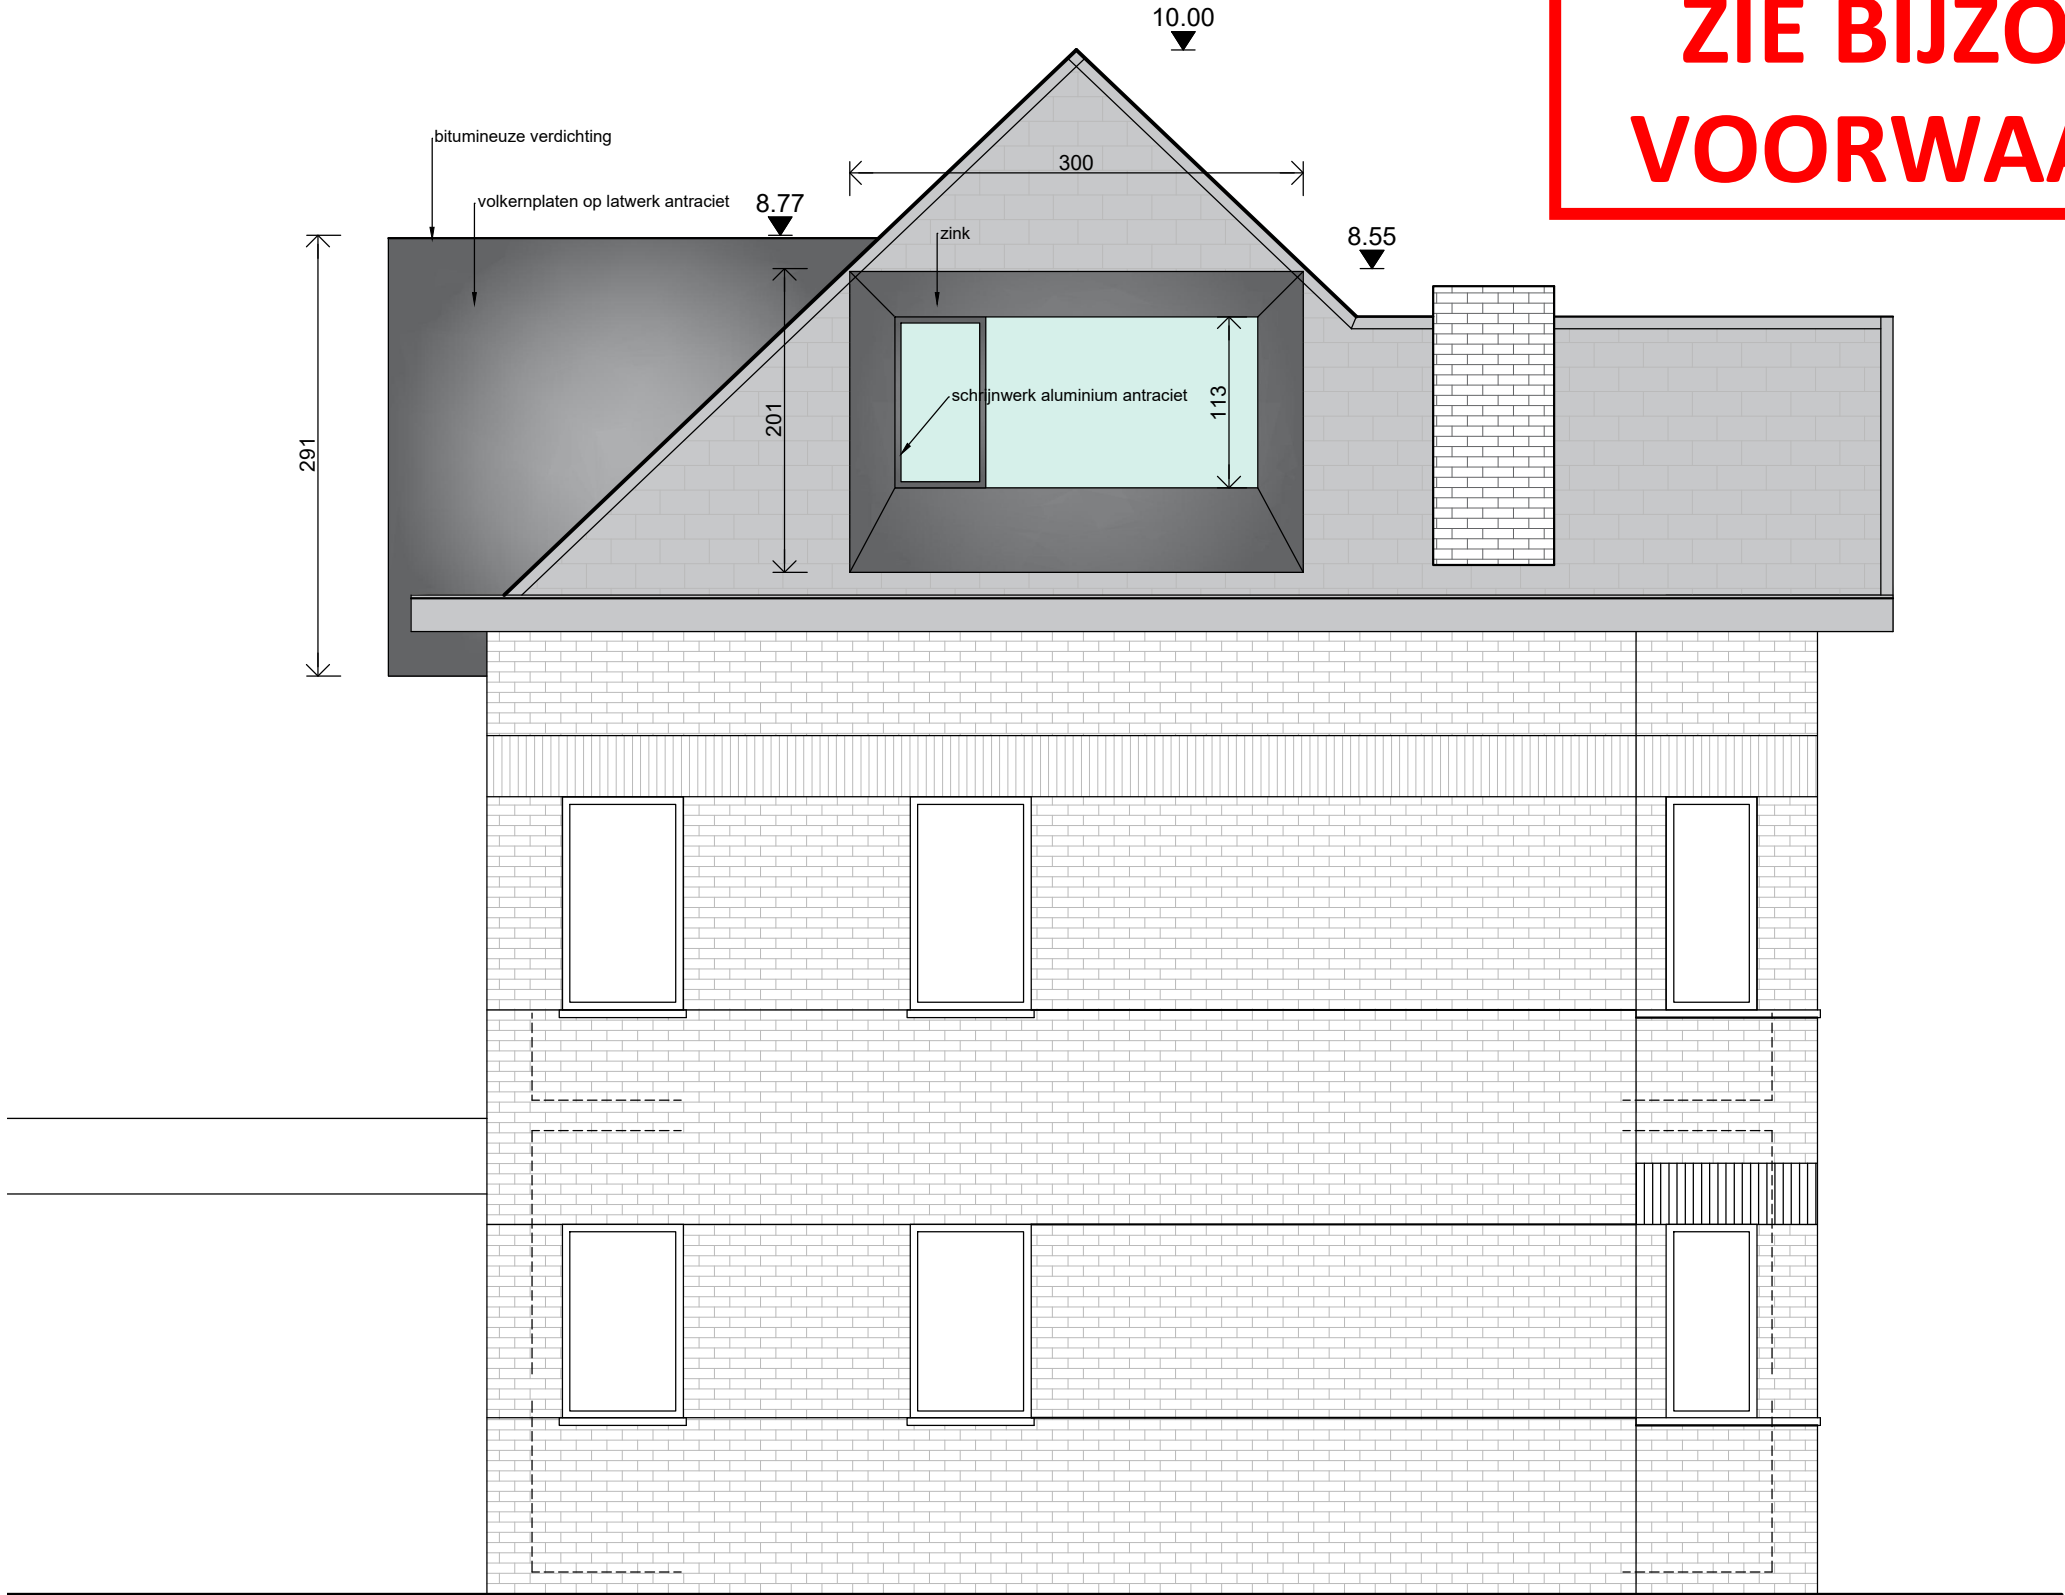

**ZIE BIJZONDERE  
VOORWAARDE(N)**

**PROJECT** 652 plaatsen van 2 dakkapellen  
**LIGGING** OUDEHEERWEG 11 te 9051 SINT-DENIJS-WESTREM  
**VAN HECKE&VANBOSSSEL ARCHITECTEN**  
SERAFIEN DE RIJKEDREEF 6- 9830 SINT-MARTENS-LATEM-BELGIUM  
T 0032 (0) 9245 03 01 M 0032 (0) 496 17 66 50 E vanhvanb@telenet.be

**DATUM** 01-07-2024  
**SCHAAL** 1-50  
**PLAN** ZIJGEVEL NIEUW