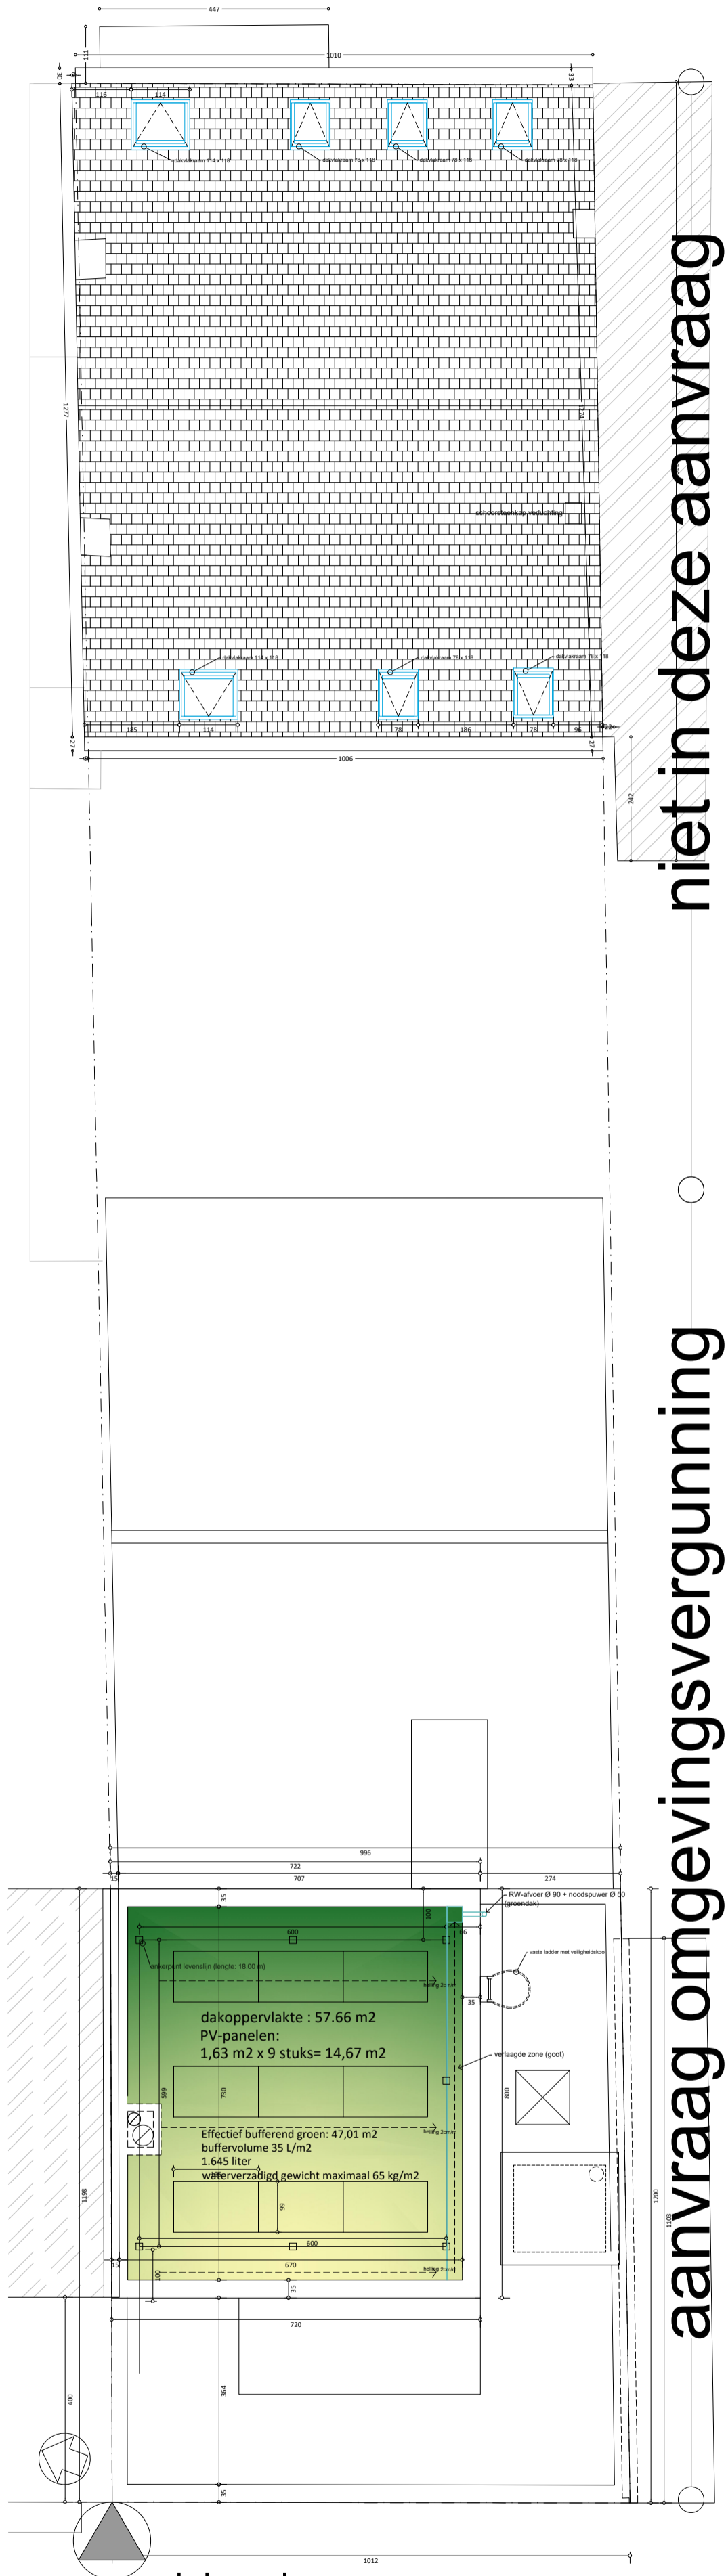

**ZIE BIJZONDERE  
VOORWAARDE(N)**

dakenplan nieuw

**dakenplan** totaal dakoppervlakte: 190.97 m2

dak: 122.00 m2