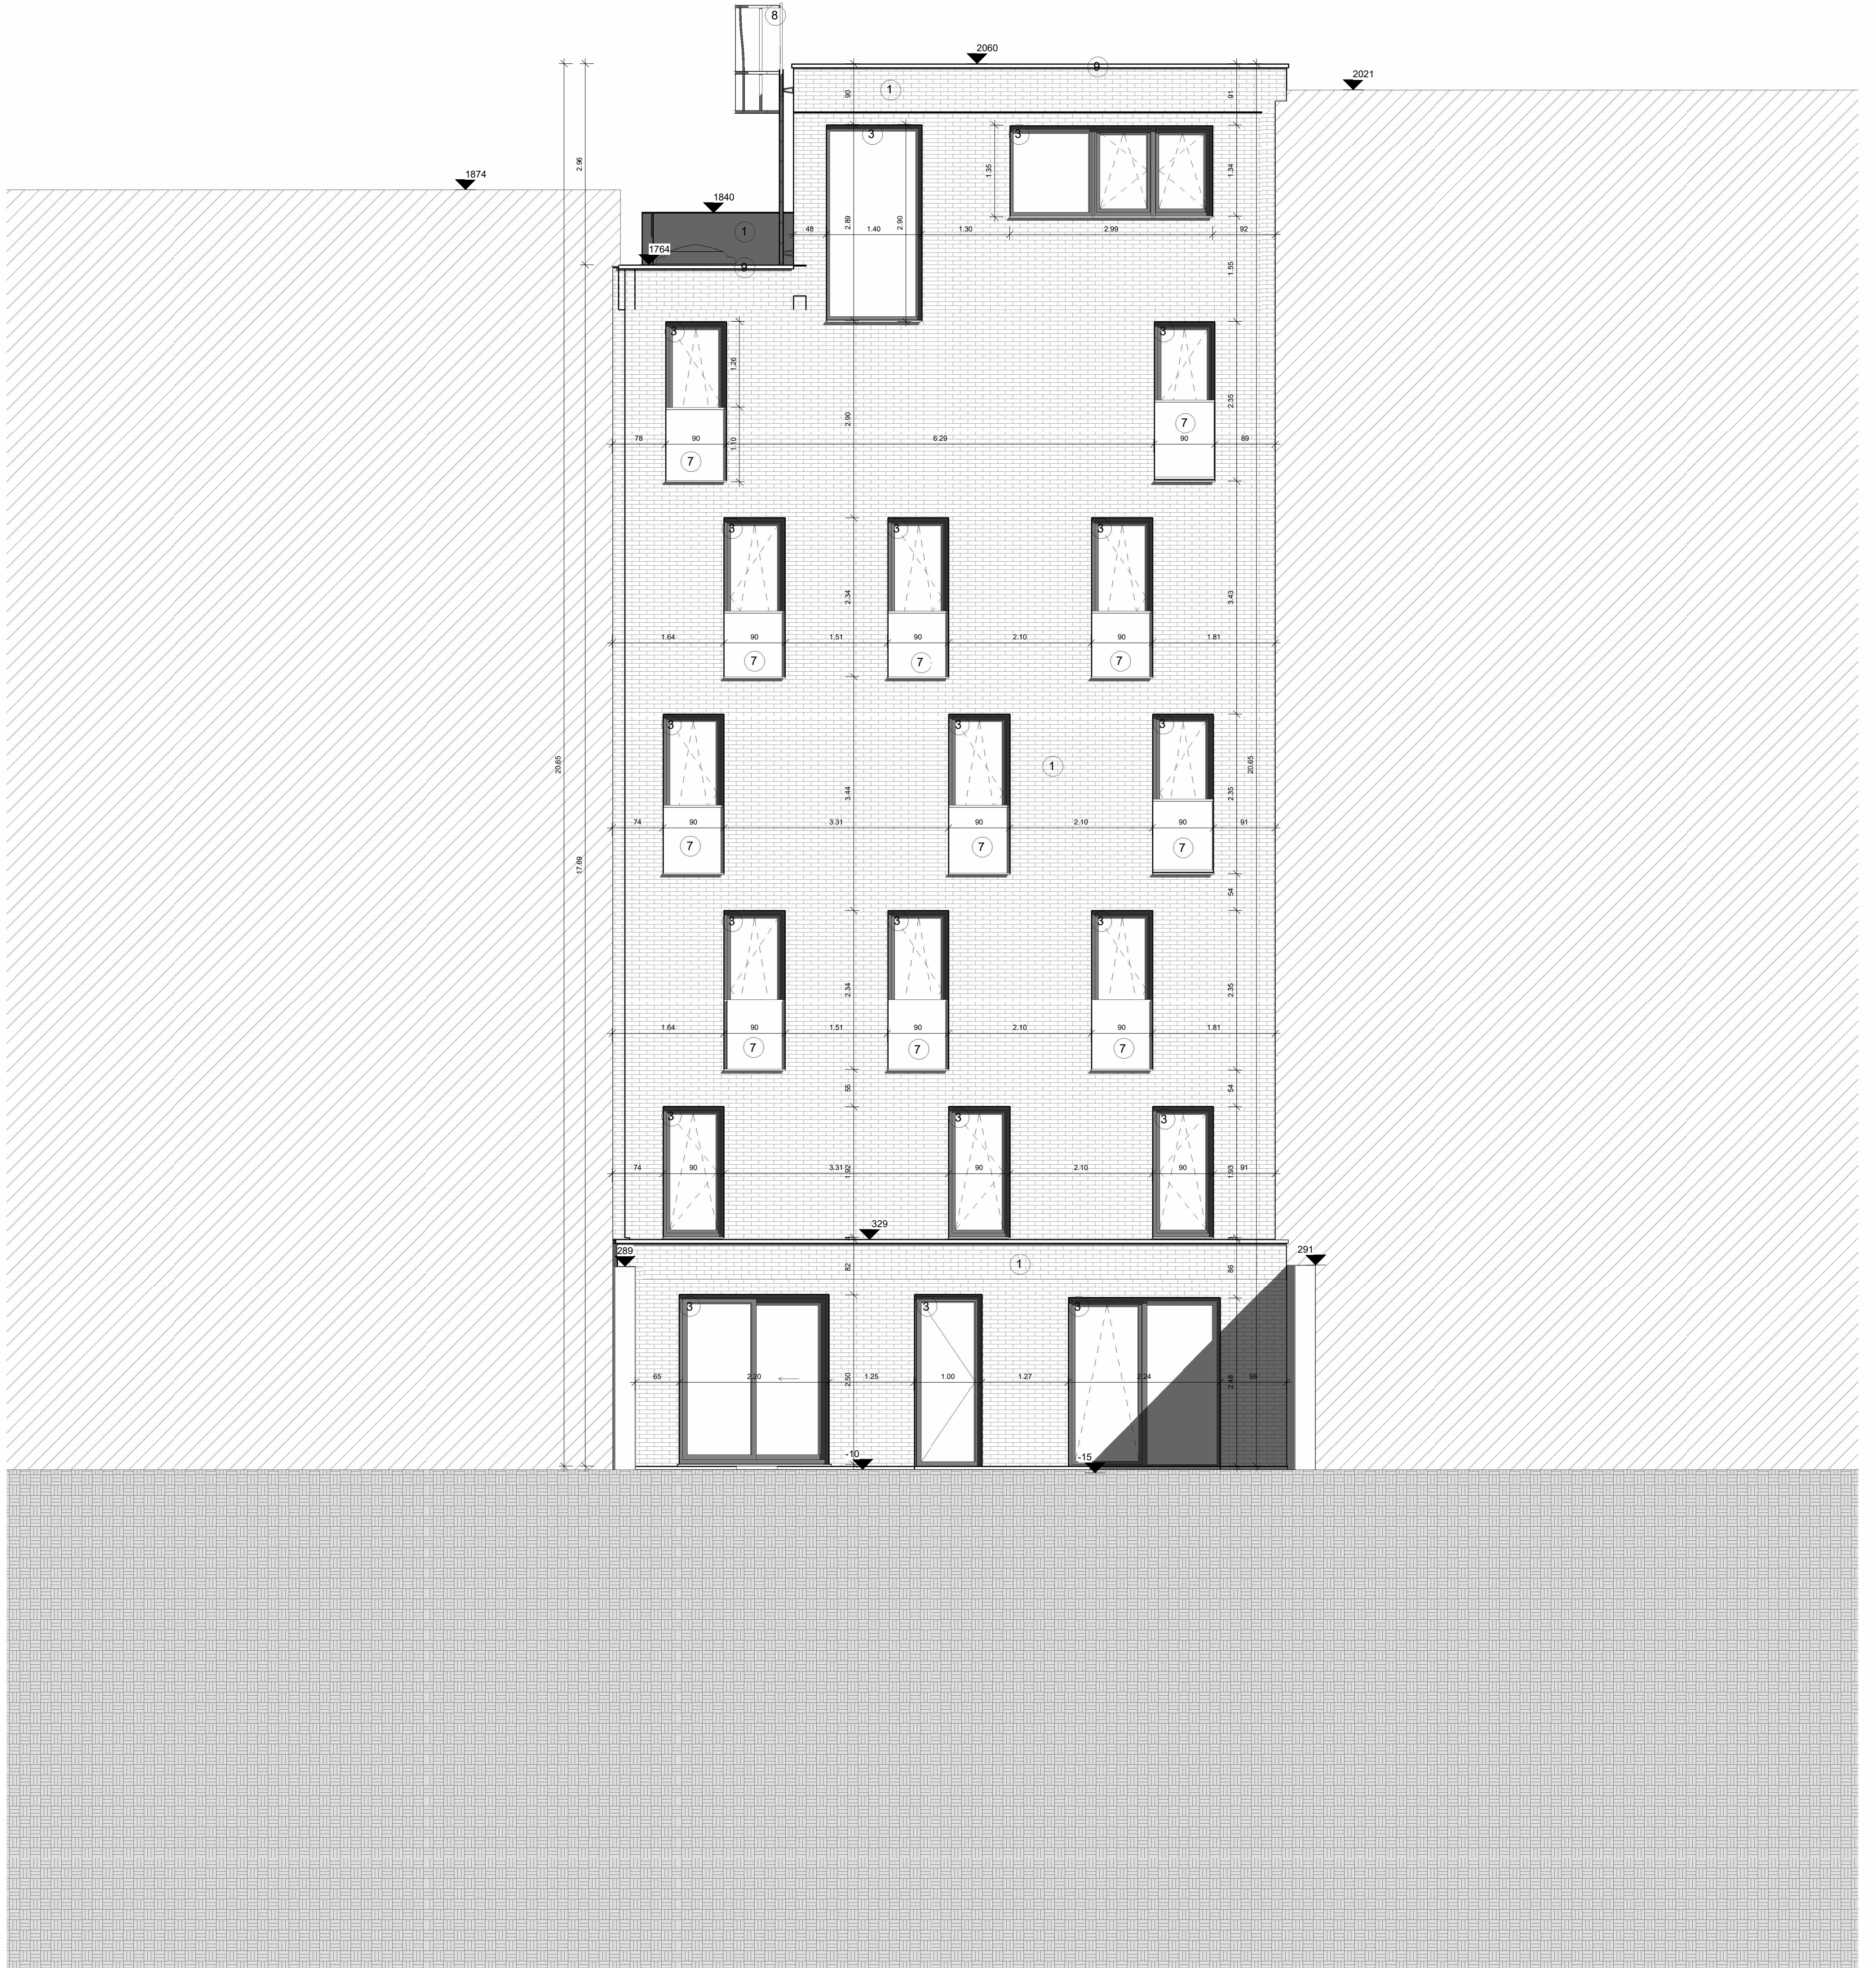

- ① gevelafwerking - lichtgrijze gevelsteen
- ② gevelafwerking - witte prefab betonelementen
- ③ buitenschrijnwerk - zwart aluminium
- ④ gevelafsluiting - zwarte aluminium stijlen
- ⑤ poort - zwart aluminium
- ⑥ bestaand zichtscherm buur
- ⑦ balustrade - glas
- ⑧ brandladder - aluminium grijs
- ⑨ dakrand - grijs aluminium
- ⑩ gevelbeplating - zwart aluminium
- ⑪ dakrand - wit aluminium